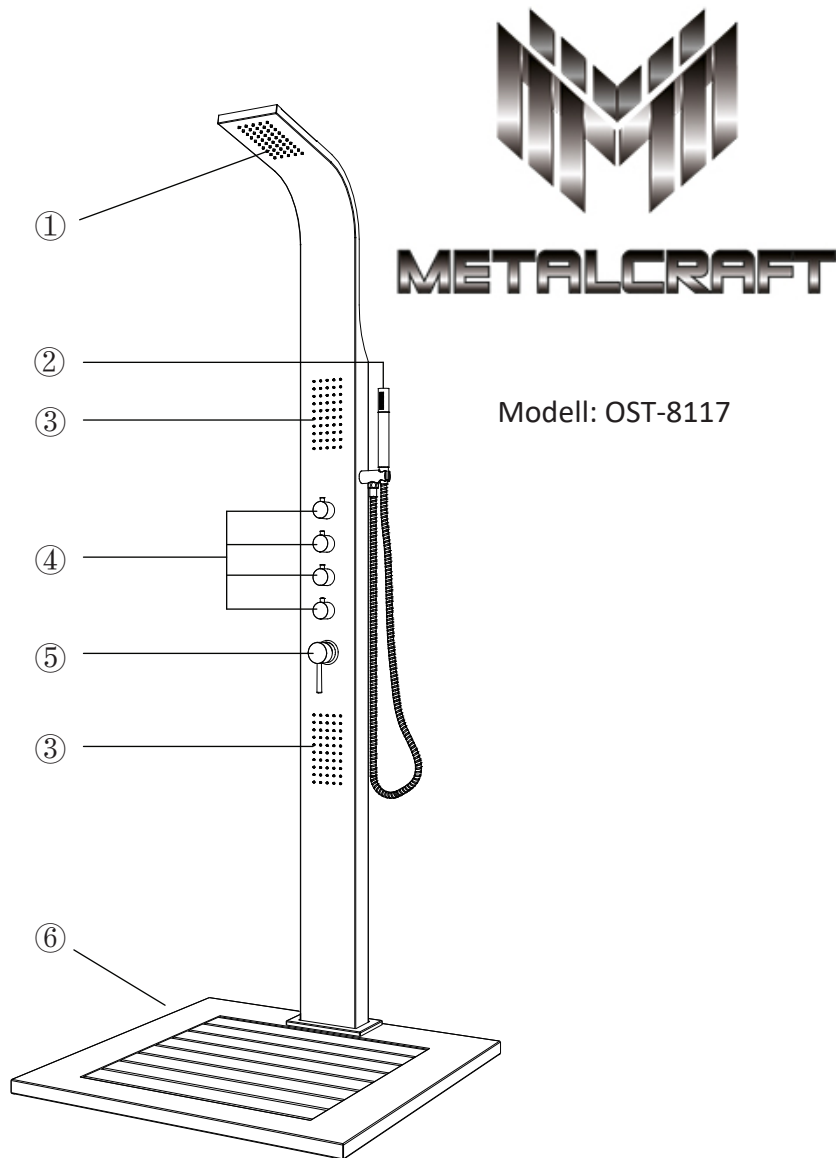

I . Funktioner

1. Takdusch
2. Handdusch
3. Massagestrålar
4. Omkastare
5. Engreppsblandare
6. Bottenplatta

**Konsumentkontakt**

Arc E-commerce AB  
 Box 3124  
 13603 Haninge  
 Sverige