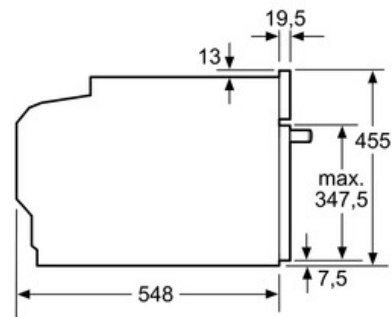

Serie | 8 Mikrovågsugnar

Kompakt inbyggnadsugn med mikro Rostfritt stål CMG633BS1

Mått i mm

Mått i mm

Inbyggnad med häll.

Mått i mm

Inbyggnad av kompaktenhet under häll kräver följande bänkskivstjocklek (ev. inkl. stomme).