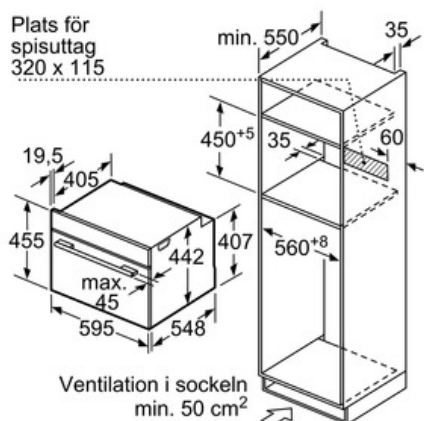

Serie | 8 Mikrovågsugnar

Kompakt inbyggnadsugn med mikro Rostfritt stål CMG633BS1

Mått i mm

Mått i mm

Inbyggnad med häll.

Mått i mm

Inbyggnad av kompaktenhet under häll kräver följande bänkskivstjocklek (ev. inkl. stomme).

Hälltyp	min. bänkskivstjocklek	
	ovanpåliggande	plano
Induktionshäll	42 mm	43 mm
Heltäckande induktionshäll	48 mm	53 mm
Gashäll	37 mm	47 mm
Elhäll	28 mm	30 mm

Mått i mm