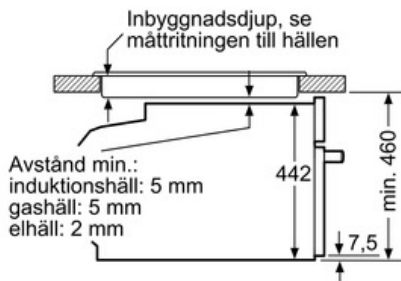

Serie | 8 Mikrovågsugnar

Kompakt inbyggnadsugn med mikro Rostfritt stål CMG633BS1

Mått i mm

Mått i mm

Inbyggnad med häll.

Mått i mm

Inbyggnad av kompaktenhet under häll kräver följande bänkskivstjocklek (ev. inkl. stomme).

Hälltyp	min. bänkskivstjocklek	
	ovanpåliggande	plano
Induktionshäll	42 mm	43 mm
Heltäckande induktionshäll	48 mm	53 mm
Gashäll	37 mm	47 mm
Elhäll	28 mm	30 mm

Mått i mm