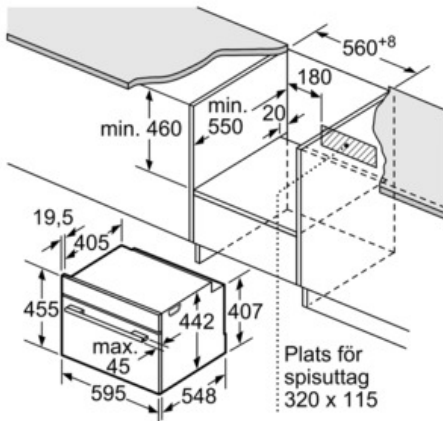

Serie | 8 Mikrovågsugnar

Kompakt inbyggnadsugn med mikro Rostfritt stål CMG633BS1

Mått i mm

Mått i mm

Inbyggnad med häll.

Mått i mm

Inbyggnad av kompaktenhet under häll kräver följande bänkskivstjocklek (ev. inkl. stomme).