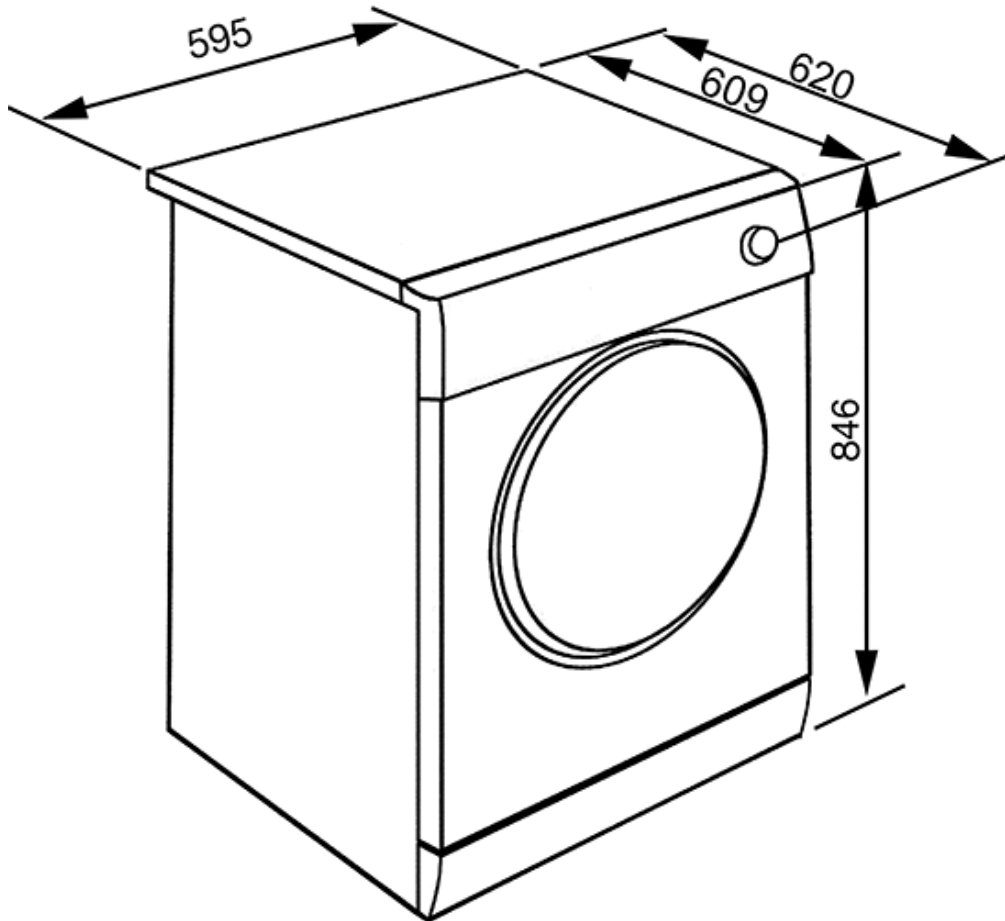

DHT83LIN

torktumlare
fristående
vit
energiklass A+++

SMEG SVERIGE AB
Dockplatsen 1
211 19 Malmö
Tel.: +46 40669 54 90
info@smeg.se