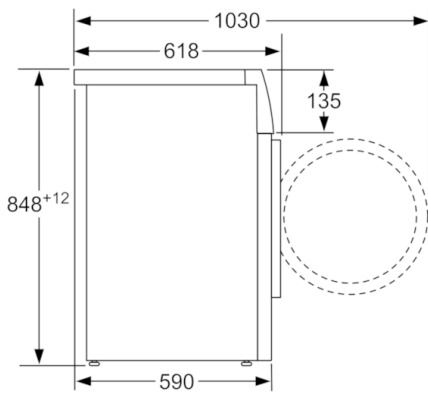

Tekniska data

| | |
|--|-----------------|
| Konstruktion : | Fristående |
| Höjd med toppskiva (mm) : | 848 |
| Mått i mm (H x B x D) : | 848 x 598 x 590 |
| Nettovikt (kg) : | 70,135 |
| Anslutningseffekt (W) : | 2300 |
| Säkring (A) : | 10 |
| Spänning (V) : | 220-240 |
| Frekvens (Hz) : | 50 |
| Säkerhetsmärkning : | CE, VDE |
| Anslutningskabelns längd (cm) : | 160 |
| Tvätteffekt : | A |
| Gångjärn : | Vänster |
| Hjul : | Saknas |
| EAN kod : | 4242005039869 |
| Kapacitet, bomull (kg) - NY (2010/30/EC) : | 9,0 |
| Energieffektivitetsklass - (2010/30/EC) : | A+++ |
| Årlig energiförbrukning (kWh/annum) - NY (2010/30/EC) : | 152,00 |
| Effektförbrukning i frånläge (W) - NY (2010/30/EC) : | 0,12 |
| Effektförbrukning i viloläge - NEW (2010/30/EC) - NEW (2010/30/EC) : | 0,43 |
| Årlig vattenförbrukning (l/annum) - NY (2010/30/EC) : | 11220 |
| Centrifugeringsseffekt : | B |
| Max centrifugeringshastighet (v/min) (2010/30/EC) : | 1361 |
| Genomsnittlig tvättid, 40°C bomull och del av maskin (min) (2010/30/EC) : | 285 |
| Genomsnittlig tvättid, 60°C bomull och fylld maskin (min) (2010/30/EC) : | 285 |
| Genomsnittlig tvättid, 60° C bomull och delvis fylld maskin (min) (2010/30/EC) : | 285 |
| Buller, tvätt (dB(A) re 1 pW) : | 49 |
| Buller, centrifugering (dB(A) re 1 pW) : | 75 |
| Installationstyp : | Fristående |

Mått i mm

Mått i mm

Mått i mm