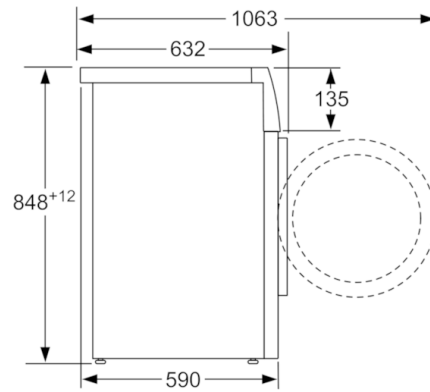

Tekniska data

| | |
|--|-----------------|
| Konstruktion : | Fristående |
| Höjd med toppskiva (mm) : | 848 |
| Mått i mm (H x B x D) : | 848 x 598 x 590 |
| Nettovikt (kg) : | 70,135 |
| Anslutningseffekt (W) : | 2300 |
| Säkring (A) : | 10 |
| Spänning (V) : | 220-240 |
| Frekvens (Hz) : | 50 |
| Säkerhetsmärkning : | CE, VDE |
| Anslutningskabelns längd (cm) : | 160 |
| Tvätteffekt : | A |
| Gångjärn : | Vänster |
| Hjul : | Saknas |
| EAN kod : | 4242005039869 |
| Kapacitet, bomull (kg) - NY (2010/30/EC) : | 9,0 |
| Energieffektivitetsklass - (2010/30/EC) : | A+++ |
| Årlig energiförbrukning (kWh/annum) - NY (2010/30/EC) : | 152,00 |
| Effektförbrukning i frånläge (W) - NY (2010/30/EC) : | 0,12 |
| Effektförbrukning i viloläge - NEW (2010/30/EC) - NEW (2010/30/EC) : | 0,43 |
| Årlig vattenförbrukning (l/annum) - NY (2010/30/EC) : | 11220 |
| Centrifugeringsseffekt : | B |
| Max centrifugeringshastighet (v/min) (2010/30/EC) : | 1361 |
| Genomsnittlig tvättid, 40°C bomull och del av maskin (min) (2010/30/EC) : | 285 |
| Genomsnittlig tvättid, 60°C bomull och fylld maskin (min) (2010/30/EC) : | 285 |
| Genomsnittlig tvättid, 60° C bomull och delvis fylld maskin (min) (2010/30/EC) : | 285 |
| Buller, tvätt (dB(A) re 1 pW) : | 49 |
| Buller, centrifugering (dB(A) re 1 pW) : | 75 |
| Installationstyp : | Fristående |

Mått i mm

Mått i mm

Mått i mm