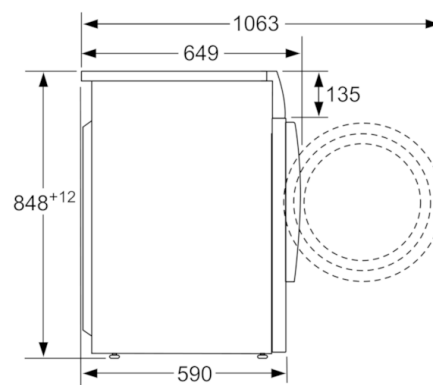

**Serie | 6, Kombinerad tvätt och tork, 7/4 kg,
1500 rpm
WVG30444SN**

Mått i mm