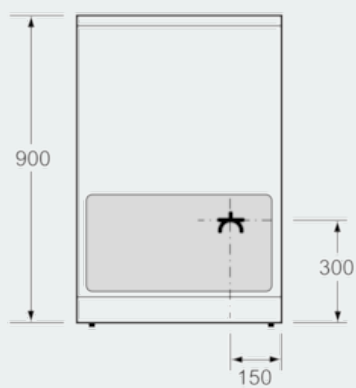

Beskrivning

Tekniska data

Konstruktion : Fristående
 Produktmått i mm (H x B x D) : 900 x 600 x 600
 Nettovikt (kg) : 59,079
 Bruttovikt (kg) : 63,0
 EAN kod : 4242003807750
 Antal hålrum - NY (2010/30/EC) : 1
 Användbar volym (av hålrum) - NY (2010/30/EC) : 66
 Energieffektivitetsklass - (2010/30/EC) : A
 Energiförbrukning per cykel, konventionell - NY (2010/30/EC) : 0,98
 Energiförbrukning per cykel, forcerad luftkonvektion - NY (2010/30/EC) : 0,79
 Energieffektivitetsindex (2010/30/EC) : 95,2
 Anslutningseffekt (W) : 7900
 Säkring (A) : 16
 Spänning (V) : 220-240
 Frekvens (Hz) : 60; 50
 Elkontakt : utan stickkontakt

Installation

- Justerbara fötter i höjddled
- Utdragbar förvaringslåda med 21 cm panel

iQ300, Spis med induktionshäll, vit
HL9R30020U

Måttkisser

Mått i mm