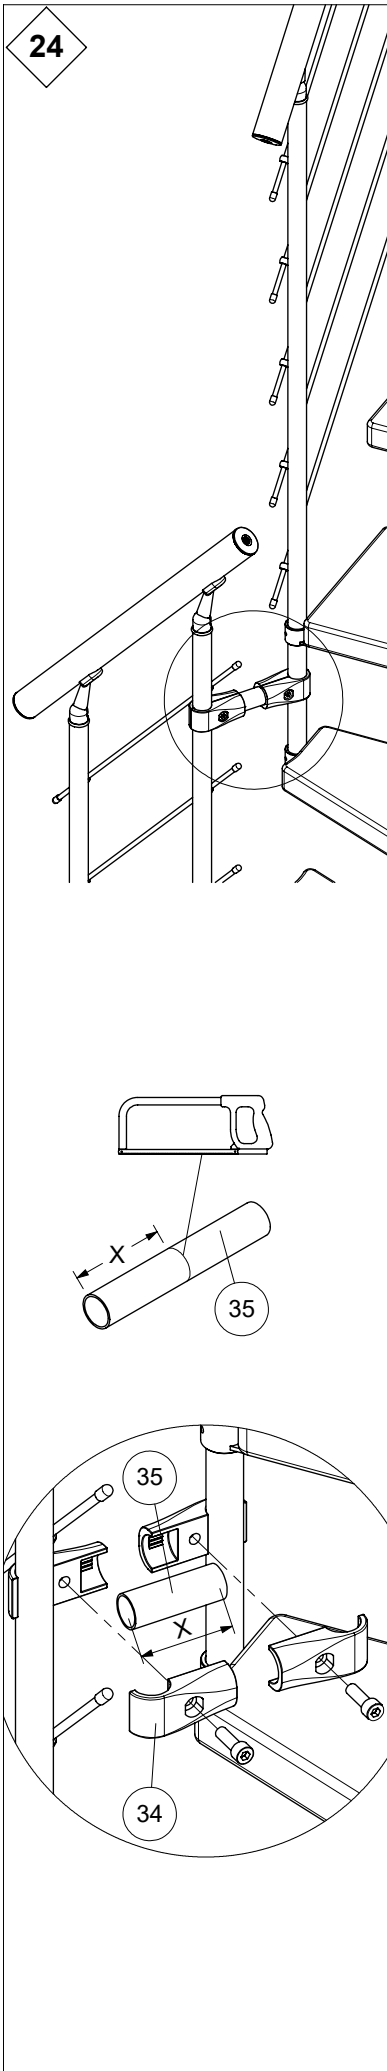

STYLE 6 BANISTER

HAMBURG

**INSTRUCTION / MONTAGEANLEITUNG
INSTRUKTION / INSTRUCCION / INSTRUKCJA**

SOGEM[®]

PART OF DOLLE GROUP

	Height floor-to-floor	Rise height	Number of treads
	Geschosshöhe	Steigungshöhe	Anzahl Stufen
	Hauteur sol-sol	Hauteur de marche	Nombre de marches
	Altura de suelo/suelo	Altura de peldaños	Numero de peldaños
	Altura do chão / chão	Altura do degrau	Número de etapas (degraus)
	Hoogte vloer/vloer	Hoogte trede	Aantal treden
	Etagehøjde	Stigningshøjde	Antal trin
	Golv till golv höjd	Stigningshöjd	Antal steg
	Wysokość kondygnacji od podłogi do podłogi	Wysokość stopnia	Ilość stopni
	Înălțime sol-sol	Înălțime treaptă	Număr trepte
	Výška patra podlaha-podlaha	Výška schodu	Počet nášlapů
	Висота от пола до пола	Шаг ступени	Кол-во ступеней
	Aukšto aukštis	Pakopos aukštis	Pakopų kiekis
	Stáva augstums	Pakāpiena augstums	Pakāpienu skaits
	Korruse kõrgus	Astme kõrgus	Astmete arv
	Višina nadstropja	Višina stopnice	Število stopnic
	Visina kata	Visina stepenice	Broj stepenica
	Výška podlažia	Výška stupňa	Počet stupňov

5

x 1
 H2-20505

	11	12	13	14
x	10	11	12	13

6

x 1
 H2-20506

	11	12	13	14
x	10	11	12	13

7

x 1
 K2-1077030 RAL 7016
 K2-1077031 RAL 9005
 K2-1077032 Pearl grey
 K2-1077033 RAL 9016

29

		11	12	13	14
x	I	7	7	8	8
	L	7	7	7	8
	U	7	7	7	8

K1-1077202

30

- x 10
- K1-14939

31

- x 30
- K1-04050

32

21

2 x Ø 4mm ∇ 30mm

8

55

52

15

2 x Ø 4mm ∇ 30mm

42mm