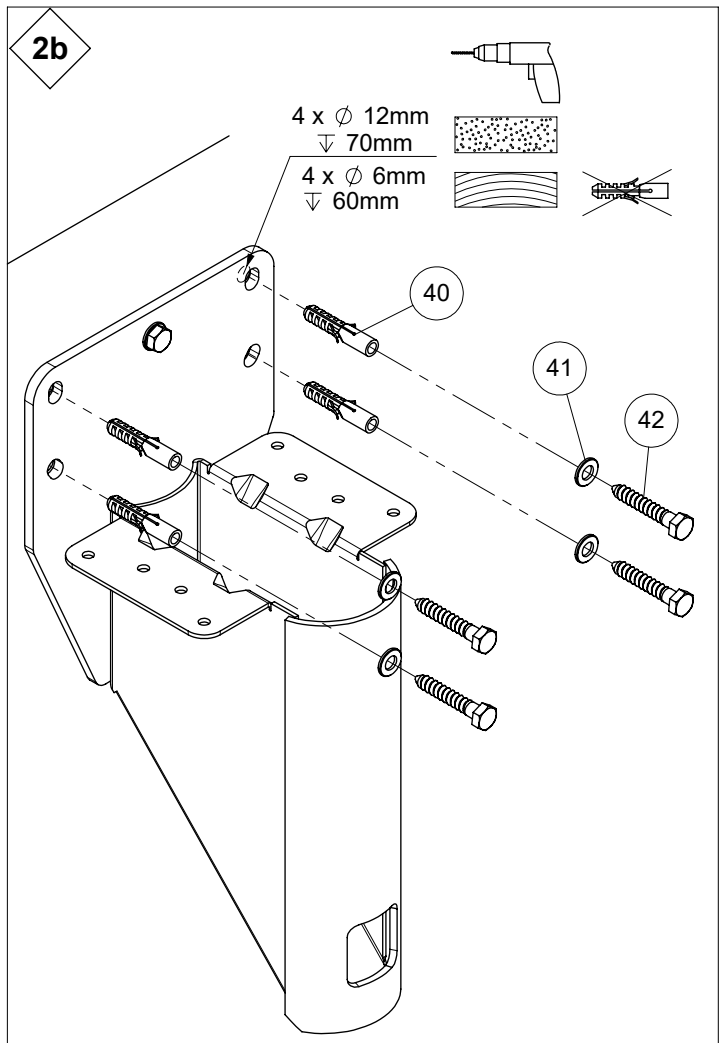

TX25
TX30
PZ2

∅ 3mm ∅ 6mm
∅ 4mm ∅ 12mm
∅ 6mm
∅ 8mm
∅ 10mm

3mm
4mm
6mm

16mm

$$S = \frac{H}{T + 1}$$

min S	max S
185 mm	215 mm

Example / Beispiel / Voorbeeld / Example / Eksempel:
H: 2400 mm, T: 11 st(pcs)

$$S = \frac{2400 \text{ mm}}{11 + 1} = 200 \text{ mm} \quad \text{👍}$$

T	min H	max H
9	1850 mm	2150 mm
10	2035 mm	2365 mm
11	2220 mm	2580 mm
12	2405 mm	2795 mm
13	2590 mm	3010 mm
14	2775 mm	3225 mm

3

7

8

13

14

15

18