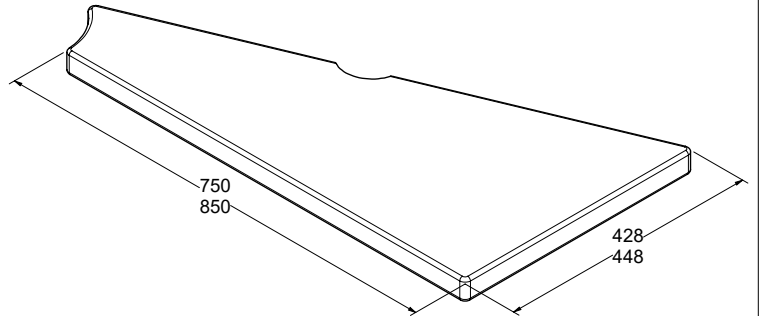

23

x	I	0
	L	1
	U	2

- M2-1078407 750 mm Beech / Buche / Beuk / Hêtre / Bøg
- M2-1078417 750 mm Oak / Eiche / Eik / Chêne / Eg
- M2-1078427 750 mm Oak white / Eiche weiss / Eik wit / Chêne blanc / Eg hvid
- M2-1078457 850 mm Beech / Buche / Beuk / Hêtre / Bøg
- M2-1078467 850 mm Oak / Eiche / Eik / Chêne / Eg
- M2-1078477 850 mm Oak white / Eiche weiss / Eik wit / Chêne blanc / Eg hvid

22

x	I	0
	L	1
	U	2

- M2-1078406 750 mm Beech / Buche / Beuk / Hêtre / Bøg
- M2-1078416 750 mm Oak / Eiche / Eik / Chêne / Eg
- M2-1078426 750 mm Oak white / Eiche weiss / Eik wit / Chêne blanc / Eg hvid
- M2-1078456 850 mm Beech / Buche / Beuk / Hêtre / Bøg
- M2-1078466 850 mm Oak / Eiche / Eik / Chêne / Eg
- M2-1078476 850 mm Oak white / Eiche weiss / Eik wit / Chêne blanc / Eg hvid