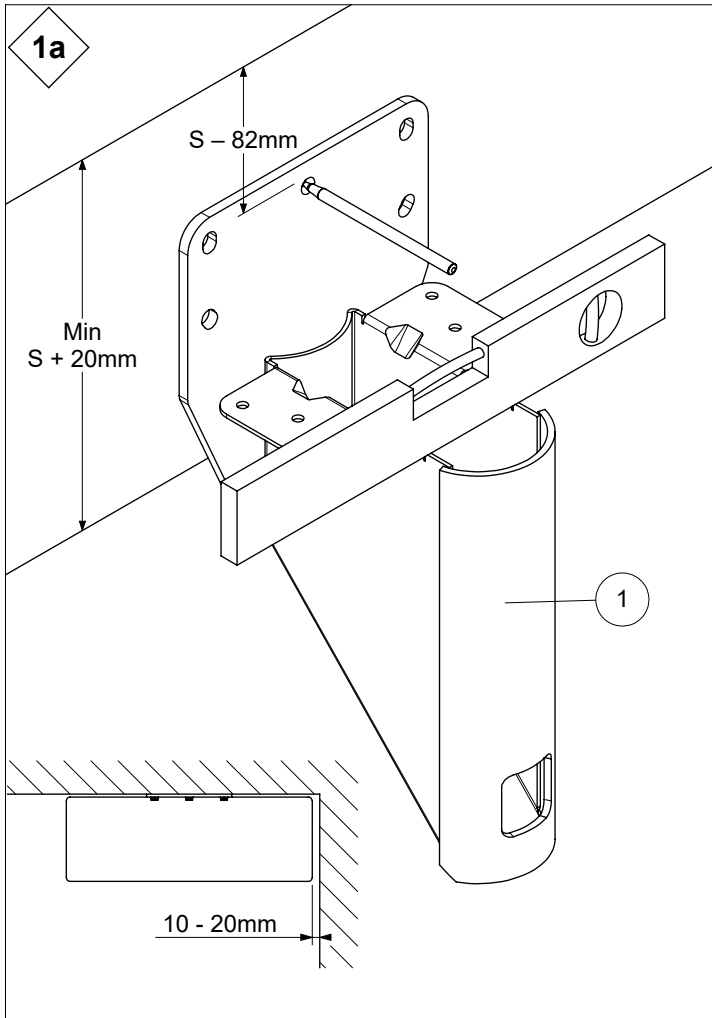

TX25
TX30
PZ2

∅ 3mm ∅ 6mm
∅ 4mm ∅ 12mm
∅ 6mm
∅ 8mm
∅ 10mm

3mm
4mm
6mm

16mm

$$S = \frac{H}{T + 1}$$

min S	max S
185 mm	215 mm

Example / Beispiel / Voorbeeld / Example / Eksempel:
H: 2400 mm, T: 11 st(pcs)

$$S = \frac{2400 \text{ mm}}{11 + 1} = 200 \text{ mm} \quad \text{👍}$$

T	min H	max H
9	1850 mm	2150 mm
10	2035 mm	2365 mm
11	2220 mm	2580 mm
12	2405 mm	2795 mm
13	2590 mm	3010 mm
14	2775 mm	3225 mm

3

7

8

13

14

15

18