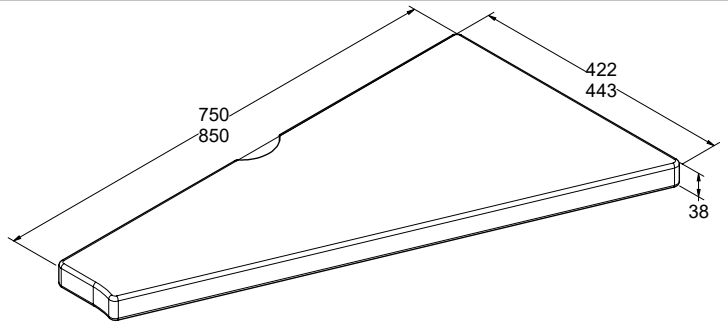

	11	12	13	14
I	10	11	12	13
L	6	7	8	9
U	2	3	4	5

25

x	I	0
	L	1
	U	2

- M2-1078409 750 mm Beech / Buche / Beuk / Hêtre / Bøg
- M2-1078419 750 mm Oak / Eiche / Eik / Chêne / Eg
- M2-1078429 750 mm Oak white / Eiche weiss / Eik wit / Chêne blanc / Eg hvid
- M2-1078459 850 mm Beech / Buche / Beuk / Hêtre / Bøg
- M2-1078469 850 mm Oak / Eiche / Eik / Chêne / Eg
- M2-1078479 850 mm Oak white / Eiche weiss / Eik wit / Chêne blanc / Eg hvid