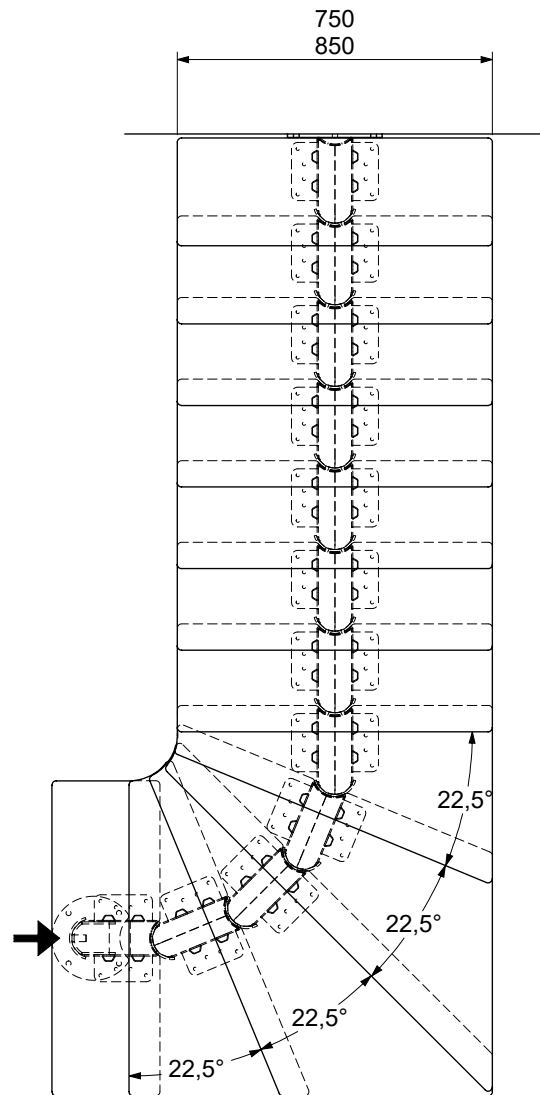

TX25
TX30
PZ2

∅ 3mm ∅ 6mm
∅ 4mm ∅ 12mm
∅ 6mm
∅ 8mm
∅ 10mm

3mm
4mm
6mm

16mm

$$S = \frac{H}{T + 1}$$

min S	max S
185 mm	215 mm

Example / Beispiel / Voorbeeld / Example / Eksempel:
H: 2400 mm, T: 11 st(pcs)

$$S = \frac{2400 \text{ mm}}{11 + 1} = 200 \text{ mm} \quad \text{👍}$$

T	min H	max H
9	1850 mm	2150 mm
10	2035 mm	2365 mm
11	2220 mm	2580 mm
12	2405 mm	2795 mm
13	2590 mm	3010 mm
14	2775 mm	3225 mm

3

7

8

13

14

15

18

21

2 x Ø 4mm ∇ 30mm

8

55

52

15

2 x Ø 4mm ∇ 30mm

42mm