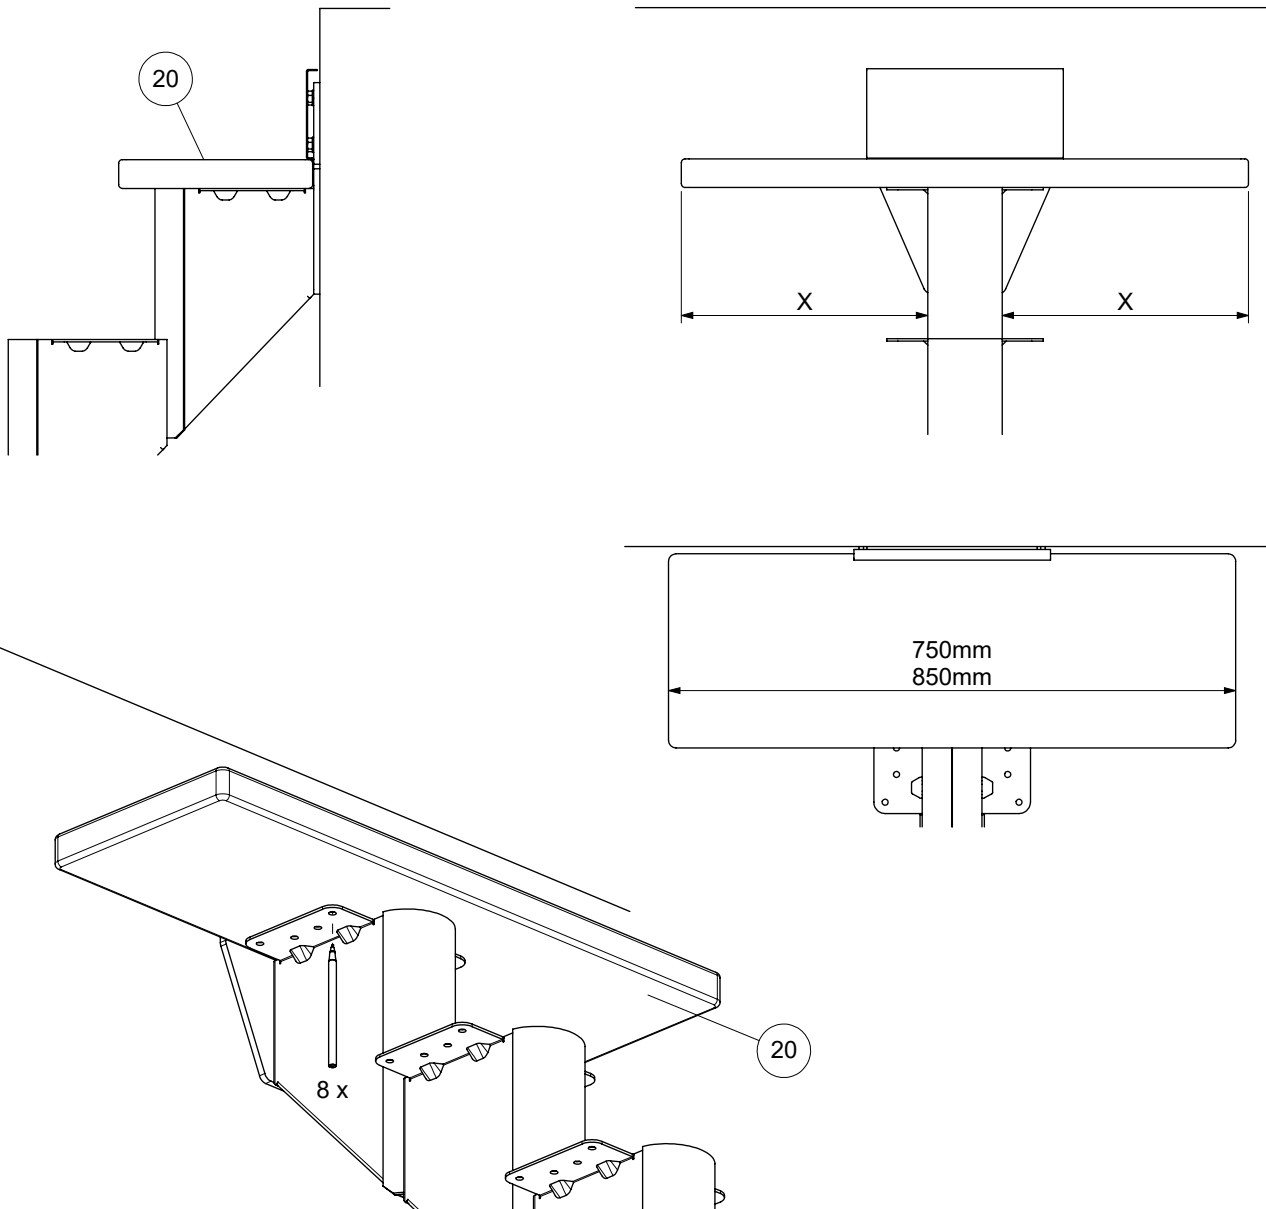

T	min H	max H
9	1850 mm	2150 mm
10	2035 mm	2365 mm
11	2220 mm	2580 mm
12	2405 mm	2795 mm
13	2590 mm	3010 mm
14	2775 mm	3225 mm

3

7

8

13

14

15

18

I	Mounting of wallbrackets is optional Die Montage von Wandhalterungen ist optional Montage van muurbeugels is optioneel Le montage de supports muraux est facultatif Montering af vægbeslag er valgfri
L	2 wall brackets in position A or B 2 Wandhalterungen in der Position A oder B 2 muurbeugels in positie A of B 2 supports mural dans la position A ou B 2 vægbeslag i position A eller B
U	4 wall brackets in position A or B 4 Wandhalterungen in der Position A oder B 4 muurbeugels in positie A of B 4 supports mural dans la position A ou B 4 vægbeslag i position A eller B