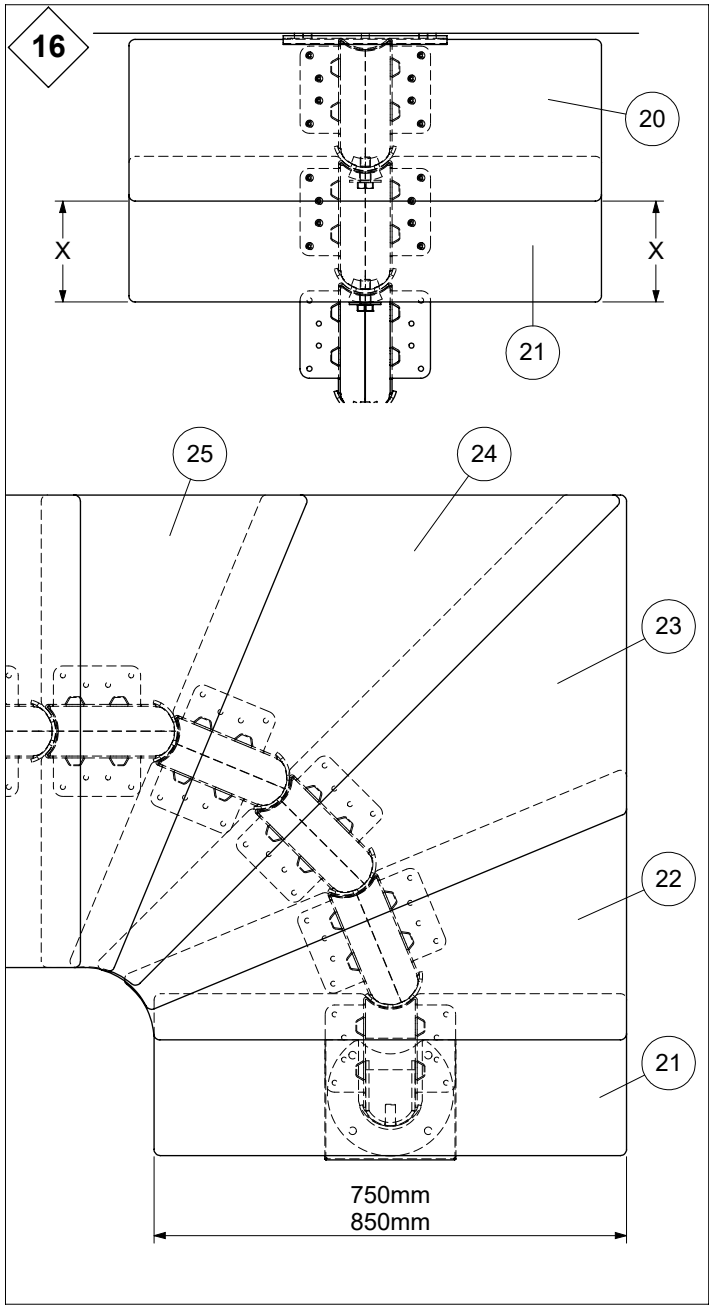

TX25
TX30
PZ2

∅ 3mm ∅ 6mm
∅ 4mm ∅ 12mm
∅ 6mm
∅ 8mm
∅ 10mm

3mm
4mm
6mm

16mm

$$S = \frac{H}{T + 1}$$

min S	max S
185 mm	215 mm

Example / Beispiel / Voorbeeld / Example / Eksempel:
H: 2400 mm, T: 11 st(pcs)

$$S = \frac{2400 \text{ mm}}{11 + 1} = 200 \text{ mm} \quad \text{👍}$$

T	min H	max H
9	1850 mm	2150 mm
10	2035 mm	2365 mm
11	2220 mm	2580 mm
12	2405 mm	2795 mm
13	2590 mm	3010 mm
14	2775 mm	3225 mm

3

7

8

13

14

15

18

21

2 x Ø 4mm ∇ 30mm

8

55

52

15

2 x Ø 4mm ∇ 30mm

42mm