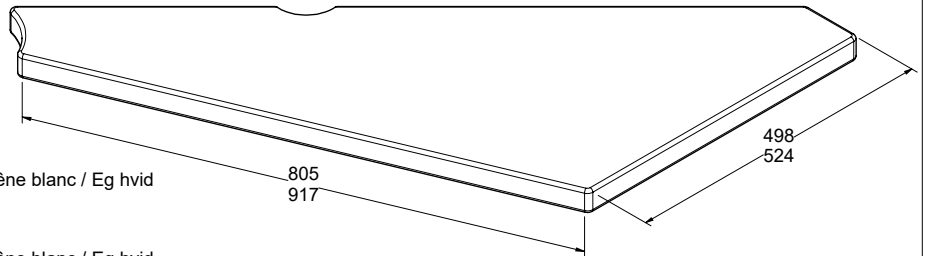

24

x	I	0
	L	1
	U	2

- M2-1078408 750 mm Beech / Buche / Beuk / Hêtre / Bøg
- M2-1078418 750 mm Oak / Eiche / Eik / Chêne / Eg
- M2-1078428 750 mm Oak white / Eiche weiss / Eik wit / Chêne blanc / Eg hvid
- M2-1078458 850 mm Beech / Buche / Beuk / Hêtre / Bøg
- M2-1078468 850 mm Oak / Eiche / Eik / Chêne / Eg
- M2-1078478 850 mm Oak white / Eiche weiss / Eik wit / Chêne blanc / Eg hvid

23

x	I	0
	L	1
	U	2

- M2-1078407 750 mm Beech / Buche / Beuk / Hêtre / Bøg
- M2-1078417 750 mm Oak / Eiche / Eik / Chêne / Eg
- M2-1078427 750 mm Oak white / Eiche weiss / Eik wit / Chêne blanc / Eg hvid
- M2-1078457 850 mm Beech / Buche / Beuk / Hêtre / Bøg
- M2-1078467 850 mm Oak / Eiche / Eik / Chêne / Eg
- M2-1078477 850 mm Oak white / Eiche weiss / Eik wit / Chêne blanc / Eg hvid