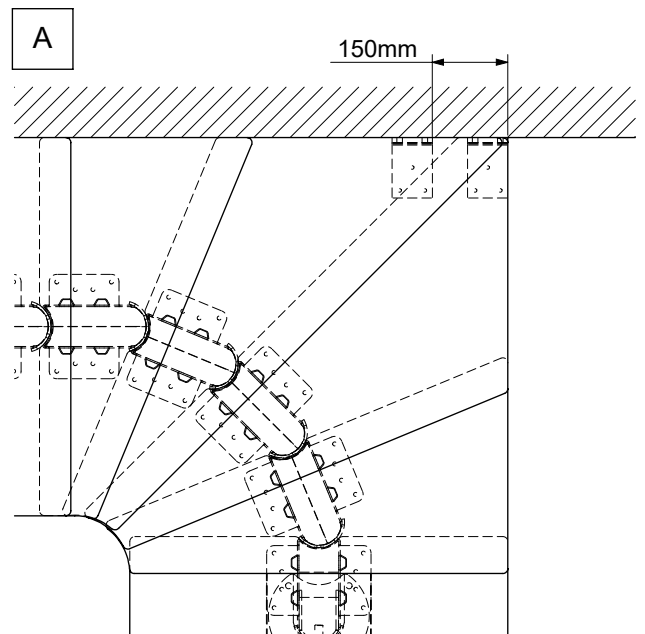

2 wall brackets must be mounted on a 1/4 turn or 4 on a 1/2 turn staircase.

2 Wandhalterungen müssen auf einer 1/4-gewendelten oder 4 auf einer 1/2-gewendelten Treppe montiert werden.

2 muurbeugels moeten gemonteerd worden op een 1/4 draai of 4 op een 1/2 draai trap.

2 supports mural doivent être monté sur un escalier 1/4 ou 4 sur un escalier 1/2 tournant.

2 vægbeslag er påkrævet i en 1/4-svings- eller 4 i en 1/2-svings-trappe.