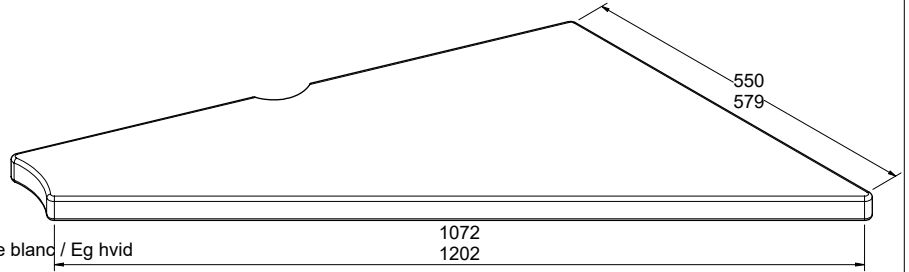

	11	12	13	14
I	10	11	12	13
L	6	7	8	9
U	2	3	4	5

25

x	I	0
	L	1
	U	2

- M2-1078409 750 mm Beech / Buche / Beuk / Hêtre / Bøg
- M2-1078419 750 mm Oak / Eiche / Eik / Chêne / Eg
- M2-1078429 750 mm Oak white / Eiche weiss / Eik wit / Chêne blanc / Eg hvid
- M2-1078459 850 mm Beech / Buche / Beuk / Hêtre / Bøg
- M2-1078469 850 mm Oak / Eiche / Eik / Chêne / Eg
- M2-1078479 850 mm Oak white / Eiche weiss / Eik wit / Chêne blanc / Eg hvid

24

x	I	0
	L	1
	U	2

- M2-1078408 750 mm Beech / Buche / Beuk / Hêtre / Bøg
- M2-1078418 750 mm Oak / Eiche / Eik / Chêne / Eg
- M2-1078428 750 mm Oak white / Eiche weiss / Eik wit / Chêne blanc / Eg hvid
- M2-1078458 850 mm Beech / Buche / Beuk / Hêtre / Bøg
- M2-1078468 850 mm Oak / Eiche / Eik / Chêne / Eg
- M2-1078478 850 mm Oak white / Eiche weiss / Eik wit / Chêne blanc / Eg hvid