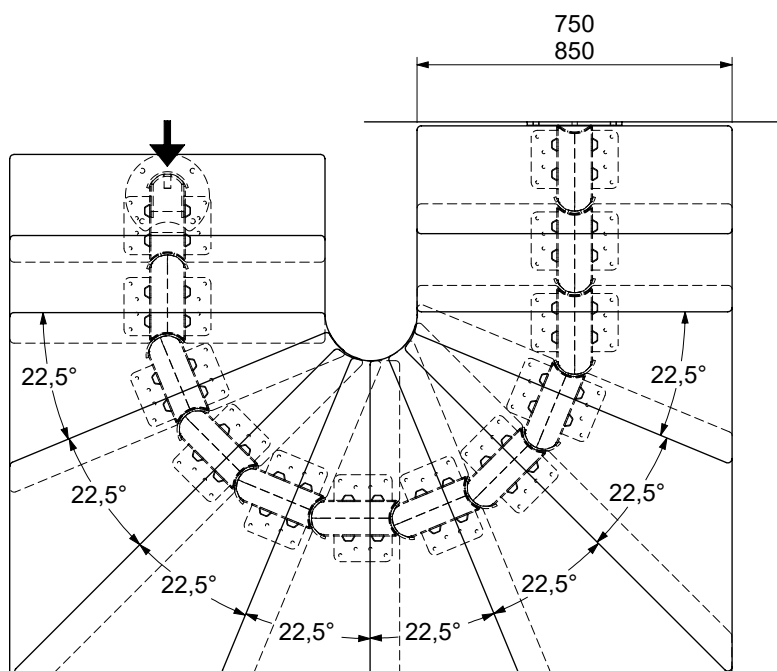

TX25
TX30
PZ2

∅ 3mm ∅ 6mm
∅ 4mm ∅ 12mm
∅ 6mm
∅ 8mm
∅ 10mm

3mm
4mm
6mm

16mm

$$S = \frac{H}{T + 1}$$

min S	max S
185 mm	215 mm

Example / Beispiel / Voorbeeld / Example / Eksempel:
H: 2400 mm, T: 11 st(pcs)

$$S = \frac{2400 \text{ mm}}{11 + 1} = 200 \text{ mm} \quad \text{👍}$$

T	min H	max H
9	1850 mm	2150 mm
10	2035 mm	2365 mm
11	2220 mm	2580 mm
12	2405 mm	2795 mm
13	2590 mm	3010 mm
14	2775 mm	3225 mm

3

7

8

13

14

15

18

21

2 x Ø 4mm ∇ 30mm

8

55

52

15

2 x Ø 4mm ∇ 30mm

42mm