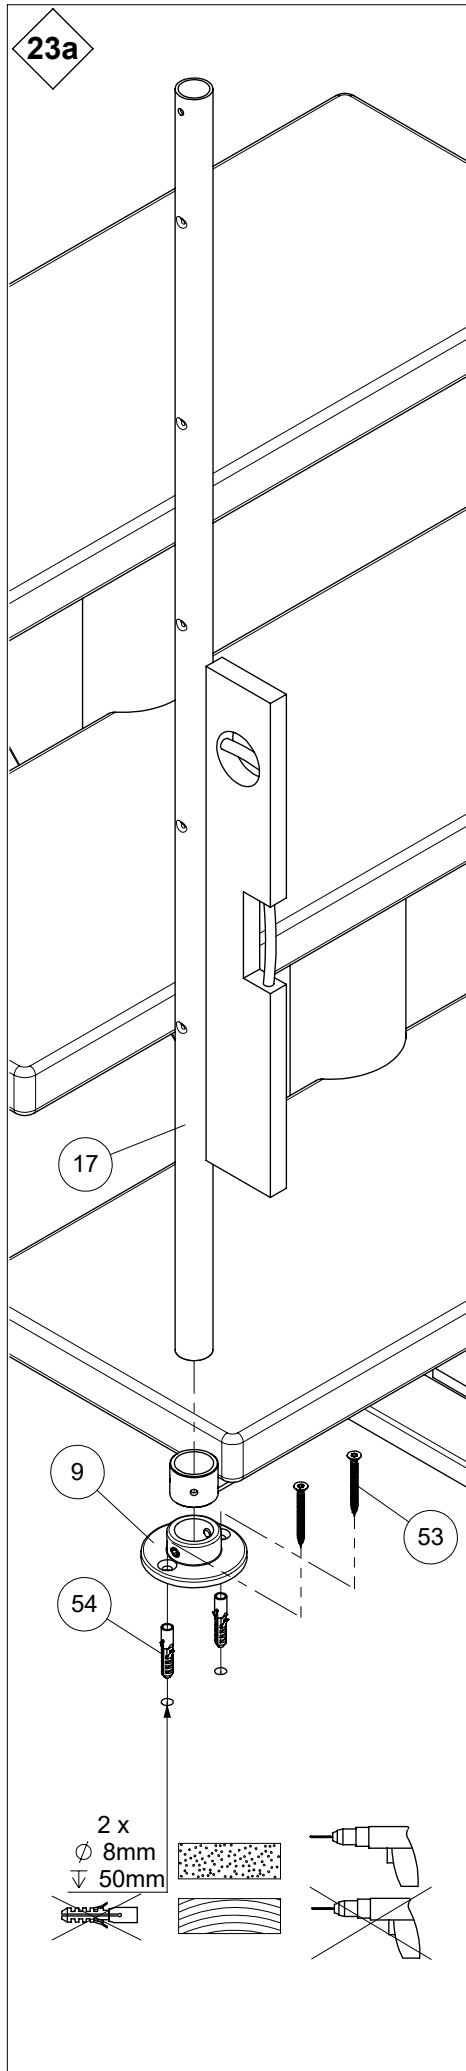

STYLE 6 BANISTER

HAMBURG

**INSTRUCTION / MONTAGEANLEITUNG
INSTRUKTION / INSTRUCCION / INSTRUKCJA**

SOGEM[®]

PART OF DOLLE GROUP

	Height floor-to-floor	Rise height	Number of treads
	Geschosshöhe	Steigungshöhe	Anzahl Stufen
	Hauteur sol-sol	Hauteur de marche	Nombre de marches
	Altura de suelo/suelo	Altura de peldaños	Numero de peldaños
	Altura do chão / chão	Altura do degrau	Número de etapas (degraus)
	Hoogte vloer/vloer	Hoogte trede	Aantal treden
	Etagehøjde	Stigningshøjde	Antal trin
	Golv till golv höjd	Stigningshöjd	Antal steg
	Wysokość kondygnacji od podłogi do podłogi	Wysokość stopnia	Ilość stopni
	Înălțime sol-sol	Înălțime treaptă	Număr trepte
	Výška patra podlaha-podlaha	Výška schodu	Počet nášlapů
	Висота от пола до пола	Шаг ступени	Кол-во ступеней
	Aukšto aukštis	Pakopos aukštis	Pakopų kiekis
	Stáva augstums	Pakāpiena augstums	Pakāpienu skaits
	Korruse kõrgus	Astme kõrgus	Astmete arv
	Višina nadstropja	Višina stopnice	Število stopnic
	Visina kata	Visina stepenice	Broj stepenica
	Výška podlažia	Výška stupňa	Počet stupňov

5

x 1
 H2-20505

	11	12	13	14
x	10	11	12	13

6

x 1
 H2-20506

	11	12	13	14
x	10	11	12	13

7

x 1
 K2-1077030 RAL 7016
 K2-1077031 RAL 9005
 K2-1077032 Pearl grey
 K2-1077033 RAL 9016

T	min H	max H
9	1850 mm	2150 mm
10	2035 mm	2365 mm
11	2220 mm	2580 mm
12	2405 mm	2795 mm
13	2590 mm	3010 mm
14	2775 mm	3225 mm

3

7

8

13

14

15

18

21

2 x Ø 4mm ∇ 30mm

8

55

52

15

2 x Ø 4mm ∇ 30mm

42mm