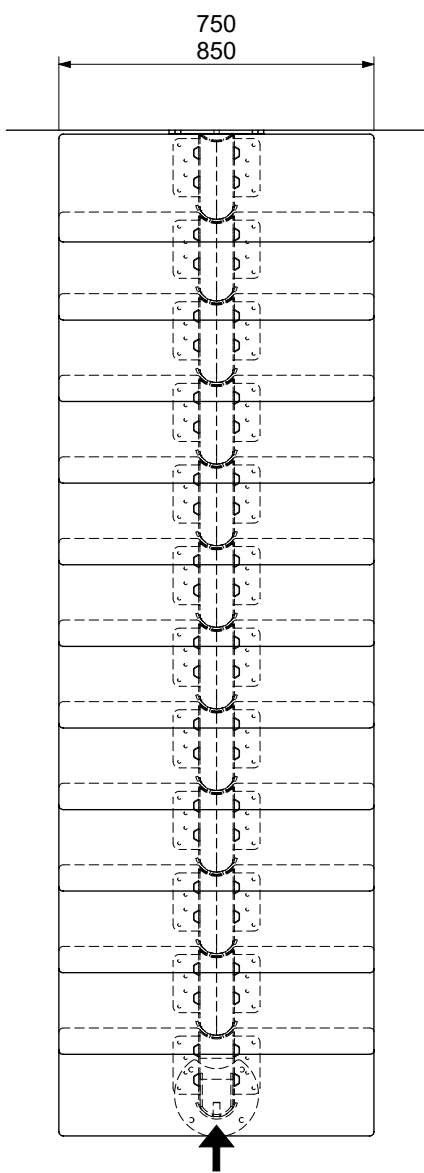

STYLE 6 BANISTER

HAMBURG

**INSTRUCTION / MONTAGEANLEITUNG
INSTRUKTION / INSTRUCCION / INSTRUKCJA**

SOGEM[®]

PART OF DOLLE GROUP

	Height floor-to-floor	Rise height	Number of treads
	Geschosshöhe	Steigungshöhe	Anzahl Stufen
	Hauteur sol-sol	Hauteur de marche	Nombre de marches
	Altura de suelo/suelo	Altura de peldaños	Numero de peldaños
	Altura do chão / chão	Altura do degrau	Número de etapas (degraus)
	Hoogte vloer/vloer	Hoogte trede	Aantal treden
	Etagehøjde	Stigningshøjde	Antal trin
	Golv till golv höjd	Stigningshöjd	Antal steg
	Wysokość kondygnacji od podłogi do podłogi	Wysokość stopnia	Ilość stopni
	Înălțime sol-sol	Înălțime treaptă	Număr trepte
	Výška patra podlaha-podlaha	Výška schodu	Počet nášlapů
	Висота от пола до пола	Шаг ступени	Кол-во ступеней
	Aukšto aukštis	Pakopos aukštis	Pakopų kiekis
	Stáva augstums	Pakāpiena augstums	Pakāpienu skaits
	Korruse kõrgus	Astme kõrgus	Astmete arv
	Višina nadstropja	Višina stopnice	Število stopnic
	Visina kata	Visina stepenice	Broj stepenica
	Výška podlažia	Výška stupňa	Počet stupňov

TX25
TX30
PZ2

∅ 3mm ∅ 6mm
∅ 4mm ∅ 12mm
∅ 6mm
∅ 8mm
∅ 10mm

3mm
4mm
6mm

16mm

$$S = \frac{H}{T + 1}$$

min S	max S
185 mm	215 mm

Example / Beispiel / Voorbeeld / Example / Eksempel:
H: 2400 mm, T: 11 st(pcs)

$$S = \frac{2400 \text{ mm}}{11 + 1} = 200 \text{ mm} \quad \text{👍}$$

T	min H	max H
9	1850 mm	2150 mm
10	2035 mm	2365 mm
11	2220 mm	2580 mm
12	2405 mm	2795 mm
13	2590 mm	3010 mm
14	2775 mm	3225 mm

3

7

8

13

14

15

18

21

2 x Ø 4mm ∇ 30mm

8

55

52

15

2 x Ø 4mm ∇ 30mm

42mm