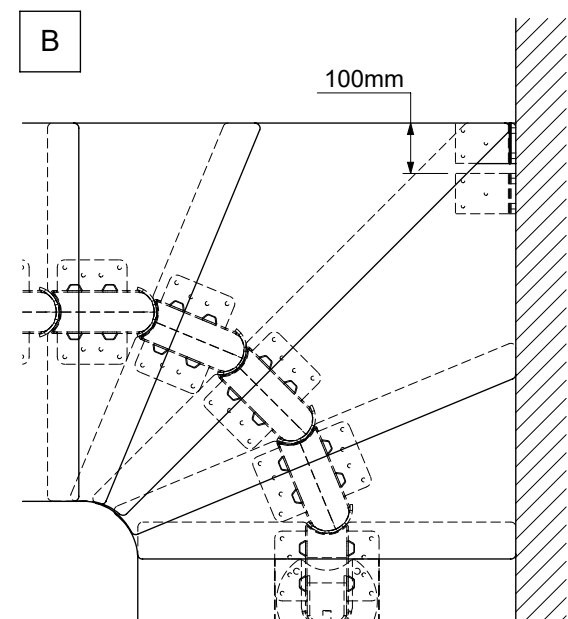

2 wall brackets must be mounted on a 1/4 turn or 4 on a 1/2 turn staircase.

2 Wandhalterungen müssen auf einer 1/4-gewendelten oder 4 auf einer 1/2-gewendelten Treppe montiert werden.

2 muurbeugels moeten gemonteerd worden op een 1/4 draai of 4 op een 1/2 draai trap.

2 supports mural doivent être monté sur un escalier 1/4 ou 4 sur un escalier 1/2 tournant.

2 vægbeslag er påkrævet i en 1/4-svings- eller 4 i en 1/2-svings-trappe.