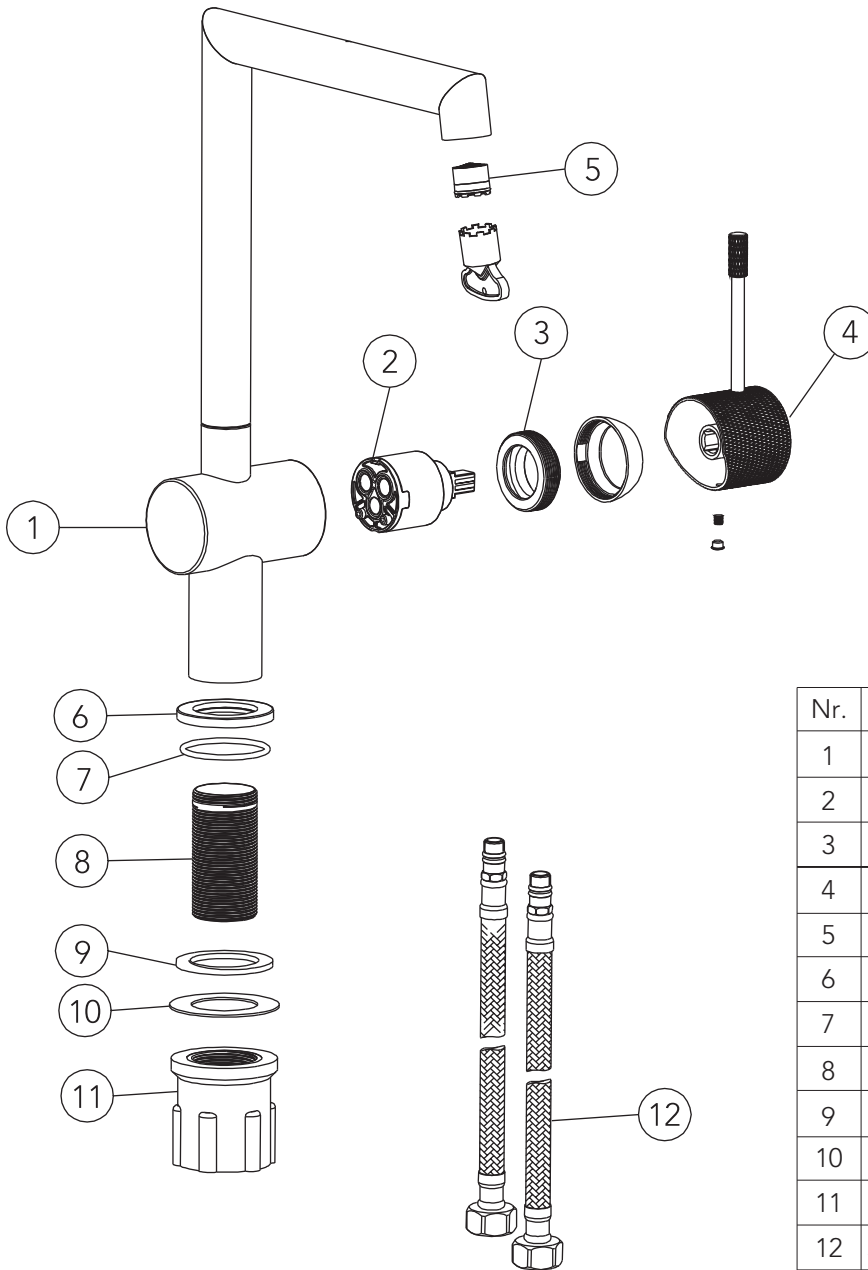

EN COMPONENTS
 SV KOMPONENTER
 NO KOMPONENTER
 DK KOMPONENTER
 FI KOMPONENTIT

bathlife®
 OF SWEDEN

Nr.	Description	Quat.
1	Main Body	1
2	Cartridge	1
3	Nut	1
4	Handle	1
5	Aerator	1
6	Base	1
7	O-ring	1
8	Lock Screw	1
9	Washer	1
10	White washer	1
11	ABS Lock-nut	1
12	SS Braded hose L=600	2