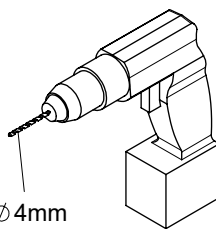

SIDE 2 BANISTER

ATLANTA

**INSTRUCTION / MONTAGEANLEITUNG
INSTRUKTION / INSTRUCCION / INSTRUKCJA**

SOGEM[®]

PART OF DOLLE GROUP

<p>4</p>  <p>1199</p> <p>Ø 25</p>	<p>5</p>  <p>x 1 K2-1077030 RAL 7016 K2-1077031 RAL 9005 K2-1077032 Pearl grey</p>	<p>6</p>  <p>x 11 K2-1077025 RAL 7016 K2-1077026 RAL 9005 K2-1077027 Pearl grey</p>				
	<p>26</p>  <p>x 2 K1-39011</p>	<p>27</p>  <p>x 2 K1-39010 RAL 7016 K1-71290 RAL 9006 K1-1077005 RAL 9005</p>				
	<p>28</p>  <p>Ø 42</p> <p>1150</p> <p>x 3 K1-71499 RAL 7016 K1-71299 RAL 9006 K1-1077011 RAL 9005</p>					
	<p>44</p>  <p>x 88 K3-06130 Ø6 x 30 TX30</p>	<p>45</p>  <p>x 24 K3-05056 M6 x 5</p>	<p>46</p>  <p>x 6 K3-05011 M5 x 20</p>	<p>47</p>  <p>x 2 K3-08002 Ø8 x 40</p>	<p>48</p>  <p>x 2 K3-06027 Ø5 x 50 TX25</p>	
<p>x 6 K1-1077030 RAL 7016 K1-1077031 RAL 9005 K1-1077032 Pearl grey</p>	<p>49</p>  <p>x 1 K3-90001</p>					

Tools not included!
Werkzeuge nicht enthalten
Gereedschap niet inbegrepen!
Outils non inclus!
Værktøj ikke inkluderet!

∅ 4mm
∅ 8mm

TX25
TX30

2,5 mm
3 mm