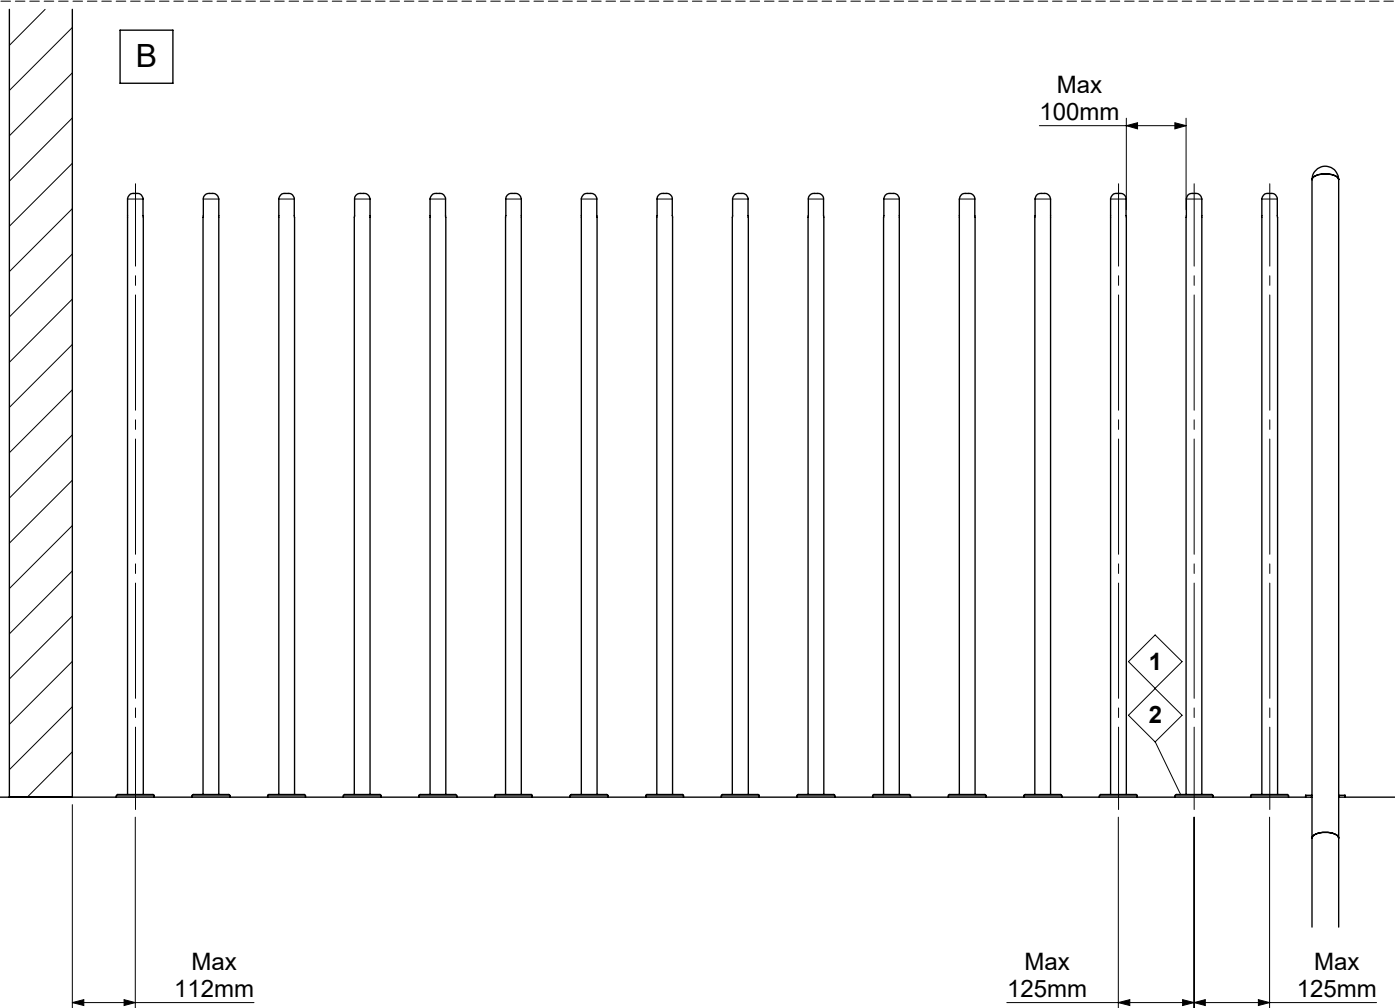

2,5 mm
6 mm

TX25

Tools not included!
Werkzeuge nicht enthalten!
Gereedschap niet inbegrepen!
Outils non inclus!
Værktøj ikke inkluderet!

3

A

B

Extension kit
Ergänzungspaket
Uitbreidingsset
Kit de suite
Forlængerpakke