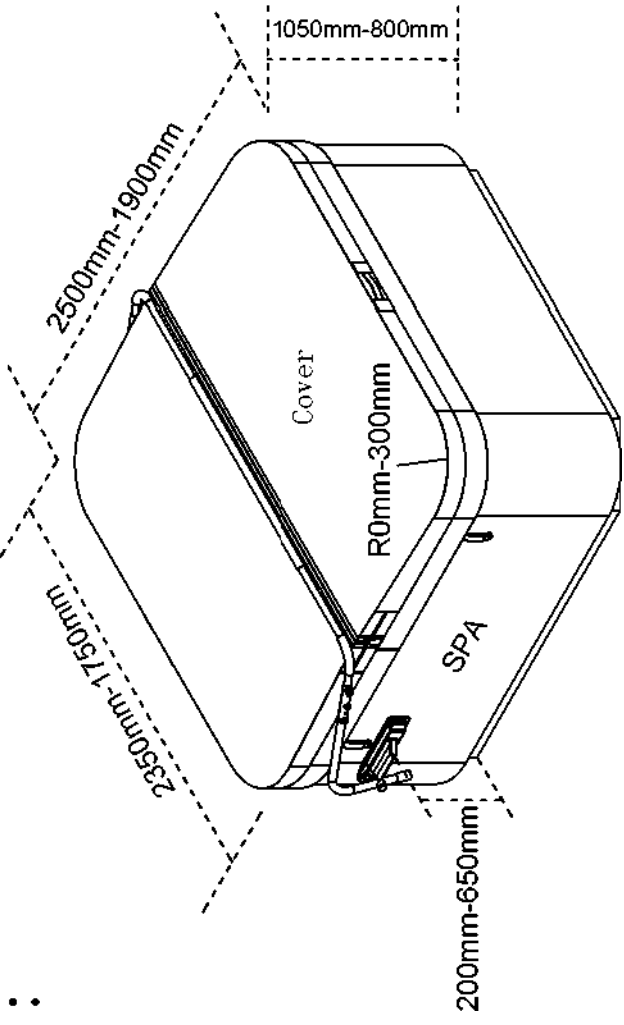

Pakkauksen sisältö:

Nro	Määrä	Muoto / nimi	Nro	Määrä	Muoto / nimi
①	2	 L953/523	⑬	2	 Ø10
②	1	 L1070	⑭	4	 Ø30
③	2	 L690/365	⑮	1	
④	2		⑯	1	 Ø3.2
⑤	1				
⑥	40				
⑦	2	 10X96			
⑧	26	 5X30			
⑨	16	 5X19			
⑩	4				
⑪	2		Maahantuojaja: Suomi Trading Oy, Areenakatu 7,37570 Lempäälä Asiakaspalvelu (8 - 16): puh. 010 430 3490		
⑫	2	 Ø33			

Relata Eco kansinostin

SAP: 102394851 | EAN: 6438014272221

Yhteensopivat mitat

Asennuspiirros

Asennusvaihe 1:

Asenna putket kumpaankin päähän.

Asennusvaihe 2:

Kiinnitä kiinnikkeet ja ruuvit.

Huomaa osien L ja R erot.

Asennusvaihe 3:

Kiinnitä putket porealtaaseen.

Asennusvaihe 4:

Kiinnitä mekanismin ruuvit.