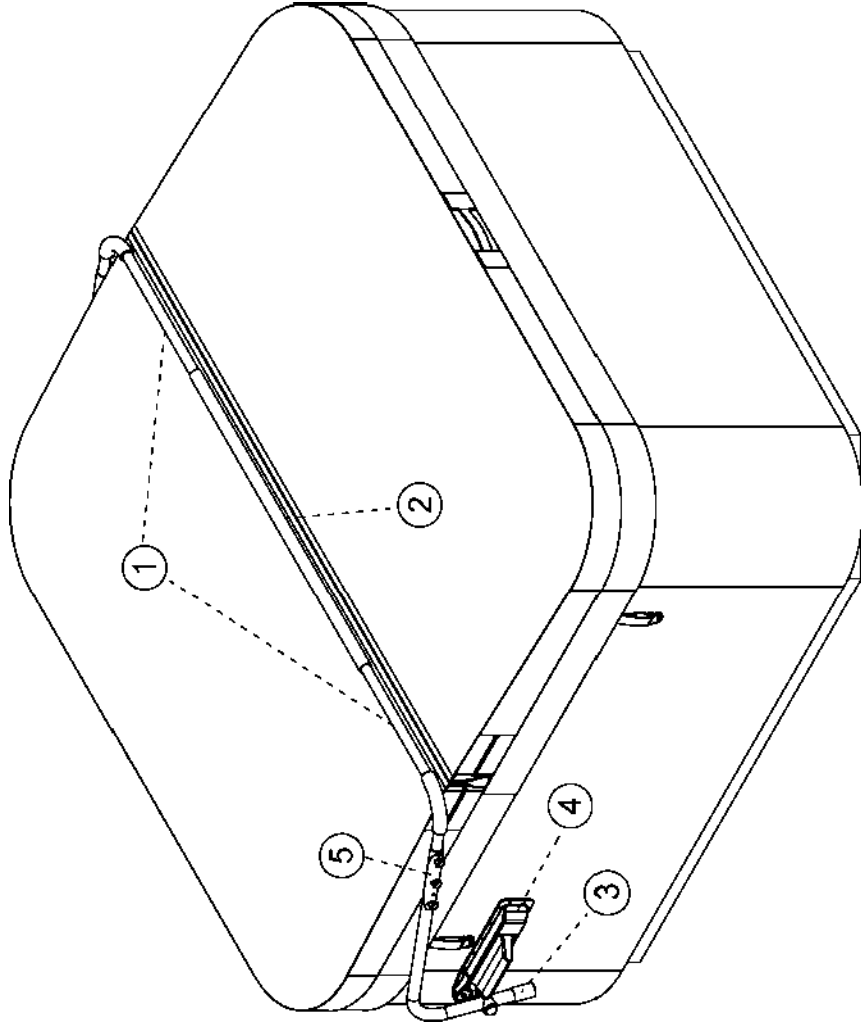

Pakkauksen sisältö:

Nro	Määrä	Muoto / nimi	Nro	Määrä	Muoto / nimi
①	2	 L953/523	⑬	2	 Ø10
②	1	 L1070	⑭	4	 Ø30
③	2	 L690/365	⑮	1	
④	2		⑯	1	 Ø3.2
⑤	1				
⑥	40				
⑦	2	 10X96			
⑧	26	 5X30			
⑨	16	 5X19			
⑩	4				
⑪	2		Maahantuojaja: Suomi Trading Oy, Areenakatu 7,37570 Lempäälä Asiakaspalvelu (8 - 16): puh. 010 430 3490		
⑫	2	 Ø33			

Relata Eco kansinostin

SAP: 102394851 | EAN: 6438014272221

Yhteensopivat mitat

Asennuspiirros

Asennusvaihe 1:

Asenna putket kumpaankin päähän.

Asennusvaihe 2:

Kiinnitä kiinnikkeet ja ruuvit.

Huomaa osien L ja R erot.

Asennusvaihe 3:

Kiinnitä putket porealtaaseen.

Asennusvaihe 4:

Kiinnitä mekanismin ruuvit.