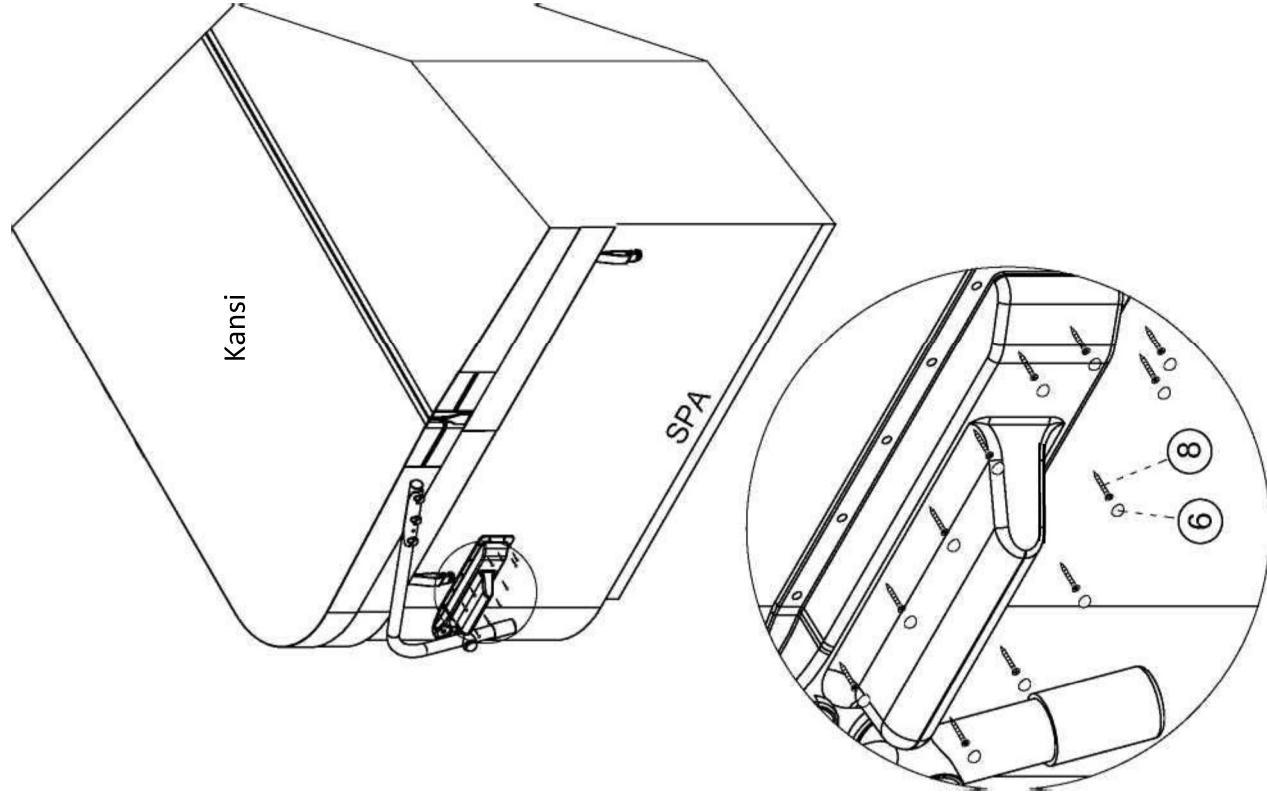

Relata Eco kansinostin

SAP: 102394851 | EAN: 6438014272221

Yhteensopivat mitat

Asennuspiirros

Asennusvaihe 1:

Asenna putket kumpaankin päähän.

Asennusvaihe 2:

Kiinnitä kiinnikkeet ja ruuvit.

Huomaa osien L ja R erot.

Asennusvaihe 3:

Kiinnitä putket porealtaaseen.

Asennusvaihe 4:

Kiinnitä mekanismin ruuvit.