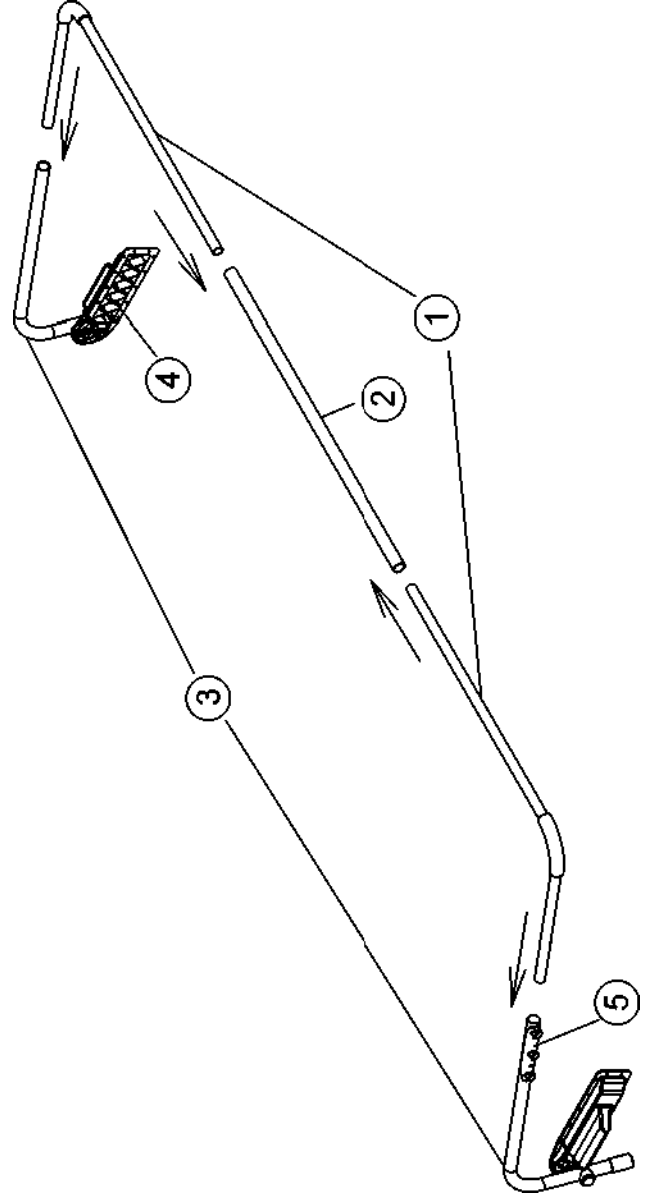

Pakkauksen sisältö:

Nro	Määrä	Muoto / nimi	Nro	Määrä	Muoto / nimi
①	2	 L953/523	⑬	2	 Ø10
②	1	 L1070	⑭	4	 Ø30
③	2	 L690/365	⑮	1	
④	2		⑯	1	 Ø3.2
⑤	1				
⑥	40				
⑦	2	 10X96			
⑧	26	 5X30			
⑨	16	 5X19			
⑩	4				
⑪	2		Maahantuojaja: Suomi Trading Oy, Areenakatu 7,37570 Lempäälä Asiakaspalvelu (8 - 16): puh. 010 430 3490		
⑫	2	 Ø33			

Relata Eco kansinostin

SAP: 102394851 | EAN: 6438014272221

Yhteensopivat mitat

Asennuspiirros

Asennusvaihe 1:

Asenna putket kumpaankin päähän.

Asennusvaihe 2:

Kiinnitä kiinnikkeet ja ruuvit.

Huomaa osien L ja R erot.

Asennusvaihe 3:

Kiinnitä putket porealtaaseen.

Asennusvaihe 4:

Kiinnitä mekanismin ruuvit.