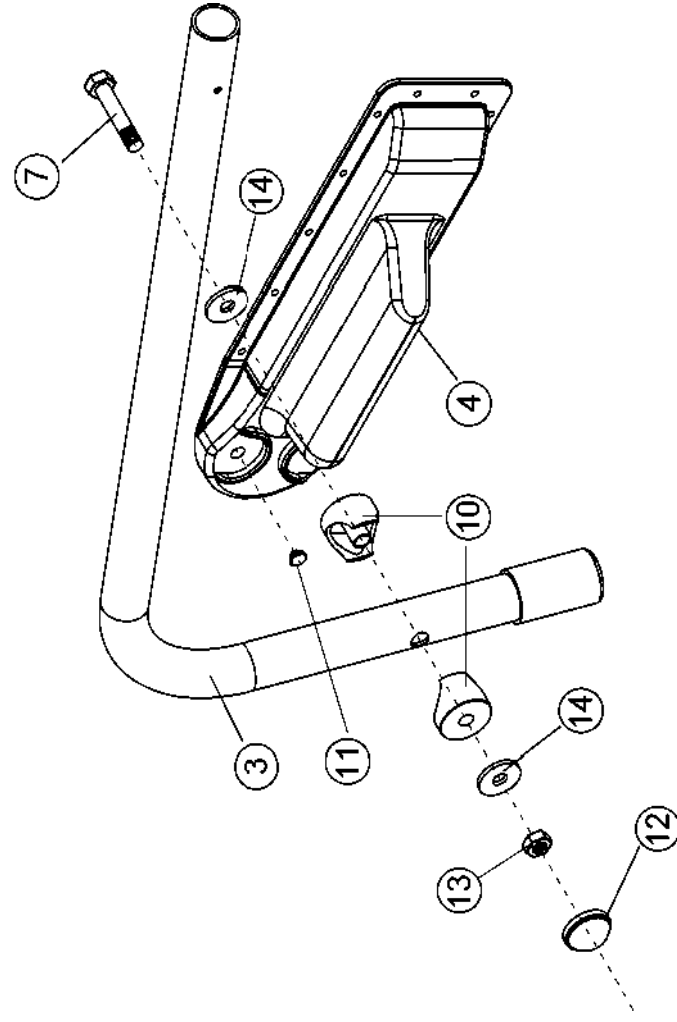

Relata Eco kansinostin

SAP: 102394851 | EAN: 6438014272221

Yhteensopivat mitat

Asennuspiirros

Asennusvaihe 1:

Asenna putket kumpaankin päähän.

Asennusvaihe 2:

Kiinnitä kiinnikkeet ja ruuvit.

Huomaa osien L ja R erot.

Asennusvaihe 3:

Kiinnitä putket porealtaaseen.

Asennusvaihe 4:

Kiinnitä mekanismin ruuvit.