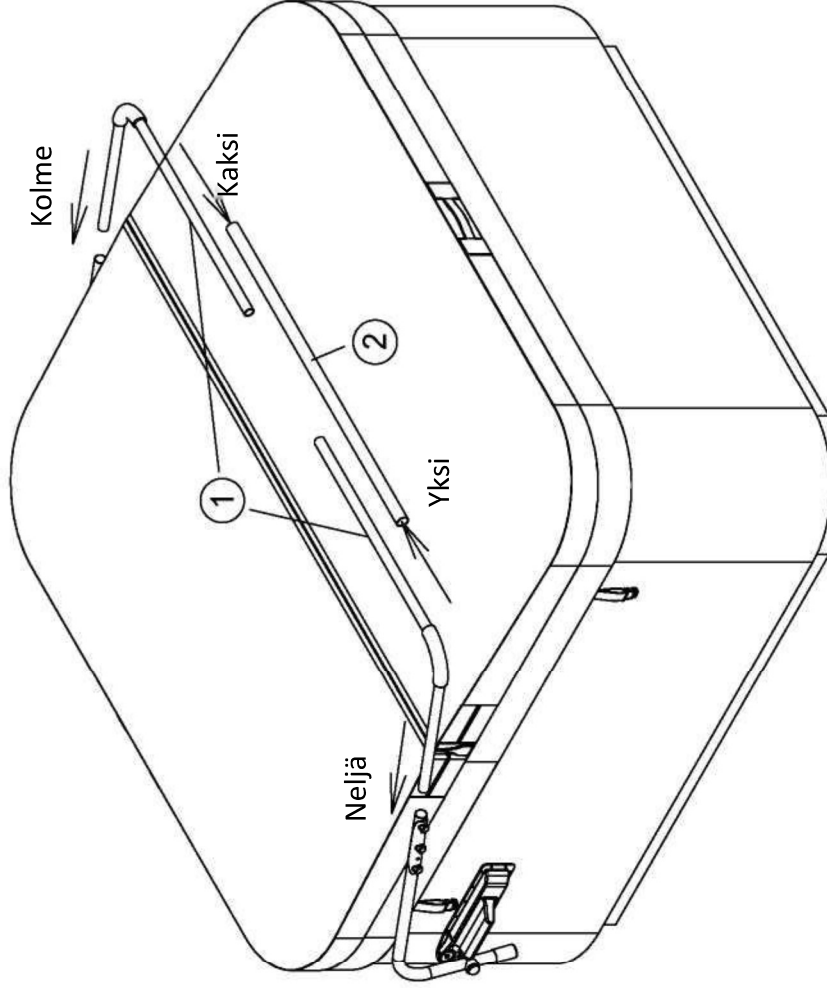

Pakkauksen sisältö:

Nro	Määrä	Muoto / nimi	Nro	Määrä	Muoto / nimi
①	2	 L953/523	⑬	2	 Ø10
②	1	 L1070	⑭	4	 Ø30
③	2	 L690/365	⑮	1	
④	2		⑯	1	 Ø3.2
⑤	1				
⑥	40				
⑦	2	 10X96			
⑧	26	 5X30			
⑨	16	 5X19			
⑩	4				
⑪	2		Maahantuojaja: Suomi Trading Oy, Areenakatu 7,37570 Lempäälä Asiakaspalvelu (8 - 16): puh. 010 430 3490		
⑫	2	 Ø33			

Relata Eco kansinostin

SAP: 102394851 | EAN: 6438014272221

Yhteensopivat mitat

Asennuspiirros

Asennusvaihe 1:

Asenna putket kumpaankin päähän.

Asennusvaihe 2:

Kiinnitä kiinnikkeet ja ruuvit.

Huomaa osien L ja R erot.

Asennusvaihe 3:

Kiinnitä putket porealtaaseen.

Asennusvaihe 4:

Kiinnitä mekanismin ruuvit.