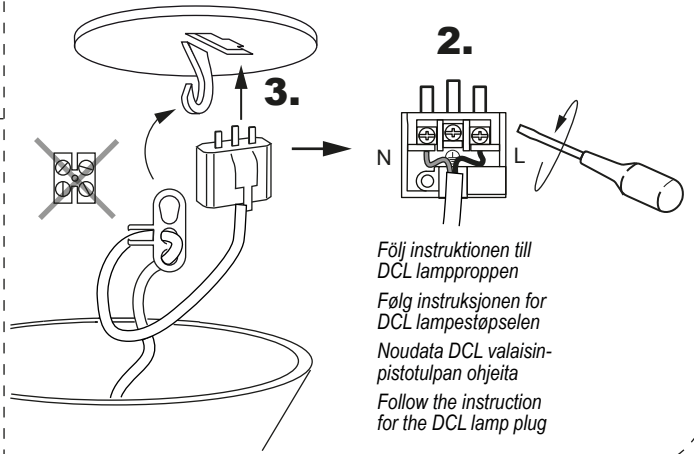

BOA  
15971

DCL lamppropp (medföljer ej)  
DCL lampestøpsel (ikke inkludert)  
DCL pistotulppa (ei sisälly hintaan)  
DCL lamp plug (not included)

Följ instruktionen till  
DCL lampproppen  
Følg instruksjonen for  
DCL lampestøpselen  
Noudata DCL valaisin-  
pistotulpan ohjeita  
Follow the instruction  
for the DCL lamp plug

Lamppropp med kabel (medföljer ej)  
Lampestøpsel med ledning (ikke inkludert)  
Valaisinpistotulppa johdolla (ei sis.)  
Lamp plug with cable (not included)

Inkoppling direkt till strömkablar  
Installasjon direkt till strømledning  
Kytetään suoraan  
Installation directly to supply cable