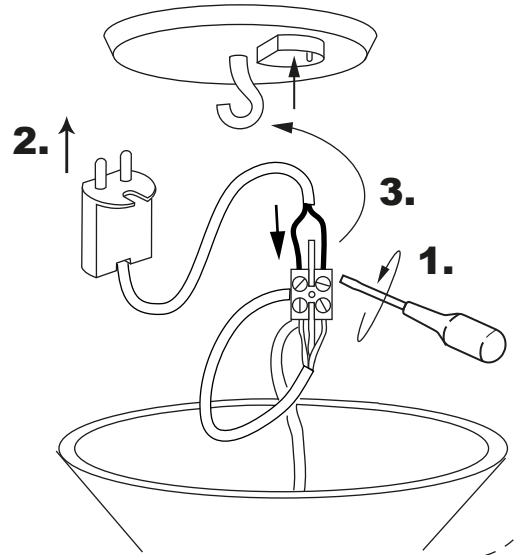

BOA  
15971

DCL lamppropp (medföljer ej)  
DCL lampestøpsel (ikke inkludert)  
DCL pistotulppa (ei sisälly hintaan)  
DCL lamp plug (not included)

Följ instruktionen till  
DCL lampproppen  
Følg instruksjonen for  
DCL lampestøpselen  
Noudata DCL valaisin-  
pistotulpan ohjeita  
Follow the instruction  
for the DCL lamp plug

Lamppropp med kabel (medföljer ej)  
Lampestøpsel med ledning (ikke inkludert)  
Valaisinpistotulppa johdolla (ei sis.)  
Lamp plug with cable (not included)

Inkoppling direkt till strömkablar  
Installasjon direkt till strømledning  
Kytetään suoraan  
Installation directly to supply cable