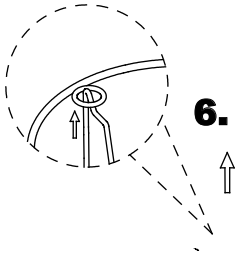

BOA  
15971

DCL lamppropp (medföljer ej)  
DCL lampestøpsel (ikke inkludert)  
DCL pistotulppa (ei sisälly hintaan)  
DCL lamp plug (not included)

Följ instruktionen till  
DCL lampproppen  
Følg instruksjonen for  
DCL lampestøpselen  
Noudata DCL valaisin-  
pistotulpan ohjeita  
Follow the instruction  
for the DCL lamp plug

Lamppropp med kabel (medföljer ej)  
Lampestøpsel med ledning (ikke inkludert)  
Valaisinpistotulppa johdolla (ei sis.)  
Lamp plug with cable (not included)

Inkoppling direkt till strömkablar  
Installasjon direkt till strømledning  
Kytetään suoraan  
Installation directly to supply cable