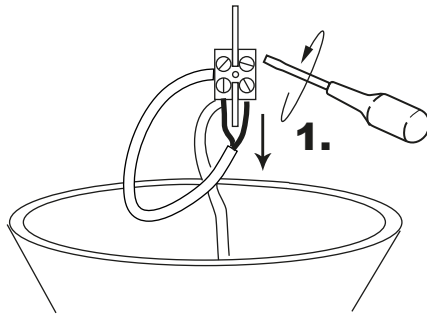

BOA  
15971

DCL lamppropp (medföljer ej)  
DCL lampestøpsel (ikke inkludert)  
DCL pistotulppa (ei sisälly hintaan)  
DCL lamp plug (not included)

Följ instruktionen till  
DCL lampproppen  
Følg instruksjonen for  
DCL lampestøpselen  
Noudata DCL valaisin-  
pistotulpan ohjeita  
Follow the instruction  
for the DCL lamp plug

Lamppropp med kabel (medföljer ej)  
Lampestøpsel med ledning (ikke inkludert)  
Valaisinpistotulppa johdolla (ei sis.)  
Lamp plug with cable (not included)

Inkoppling direkt till strömkablar  
Installasjon direkt till strømledning  
Kytetään suoraan  
Installation directly to supply cable