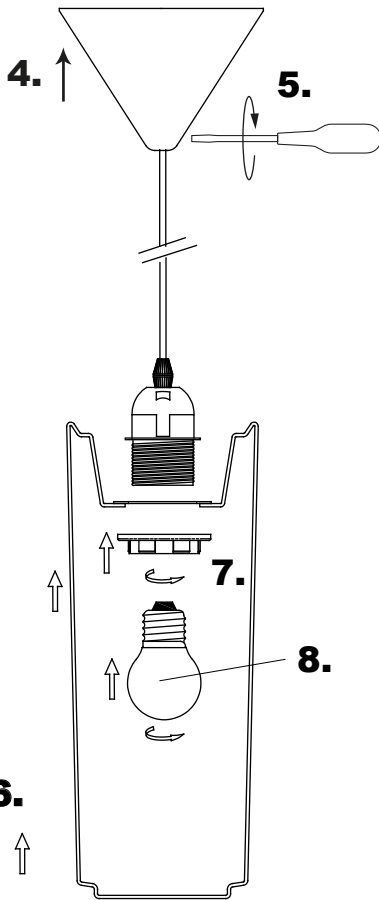

BOA  
15971

DCL lamppropp (medföljer ej)  
DCL lampestøpsel (ikke inkludert)  
DCL pistotulppa (ei sisälly hintaan)  
DCL lamp plug (not included)

Följ instruktionen till  
DCL lampproppen  
Følg instruksjonen for  
DCL lampestøpselen  
Noudata DCL valaisin-  
pistotulpan ohjeita  
Follow the instruction  
for the DCL lamp plug

Lamppropp med kabel (medföljer ej)  
Lampestøpsel med ledning (ikke inkludert)  
Valaisinpistotulppa johdolla (ei sis.)  
Lamp plug with cable (not included)

Inkoppling direkt till strömkablar  
Installasjon direkt till strømledning  
Kytetään suoraan  
Installation directly to supply cable