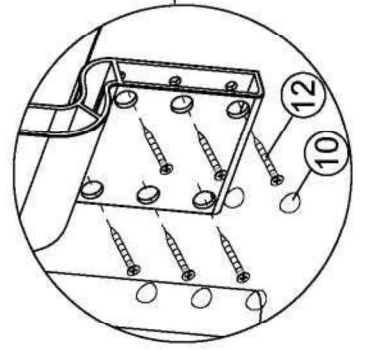

**Relata Easy kansinostin**

SAP: 102394847 | EAN: 6438014272207

Asennuspiirros:

Yhteensopivat mitat:

Asennusvaihe 1:

Keskittä alusta molemmin puolin ja kiinnitä mekanismi porealtaaseen.

Varmista, että alustan ja porealtaan yläreuna ovat samalla tasolla.

Asennusvaihe 2:

Asenna U-putki ja kiinnitä ruuvit.

Asennusvaihe 3:  
Asenna kaasujousi.

Asenna kaasujousi ja kiinnitä se mekanismiin.

Asennusvaihe 4:  
Kiinnitä kaasujousi porealtaaseen.