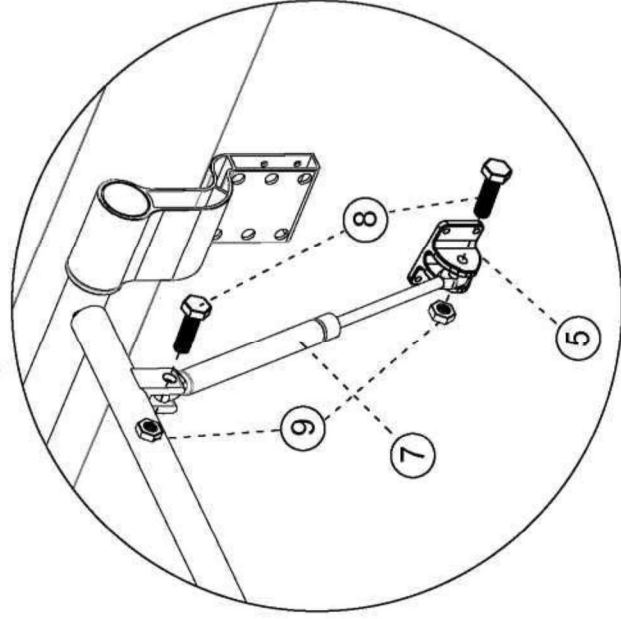

**Relata Easy kansinostin**

SAP: 102394847 | EAN: 6438014272207

Asennuspiirros:

Yhteensopivat mitat:

Asennusvaihe 1:

Keskittä alusta molemmin puolin ja kiinnitä mekanismi porealtaaseen.

Varmista, että alustan ja porealtaan yläreuna ovat samalla tasolla.

Asennusvaihe 2:

Asenna U-putki ja kiinnitä ruuvit.

Asennusvaihe 3:  
Asenna kaasujousi.

Asenna kaasujousi ja kiinnitä se mekanismiin.

Asennusvaihe 4:  
Kiinnitä kaasujousi porealtaaseen.