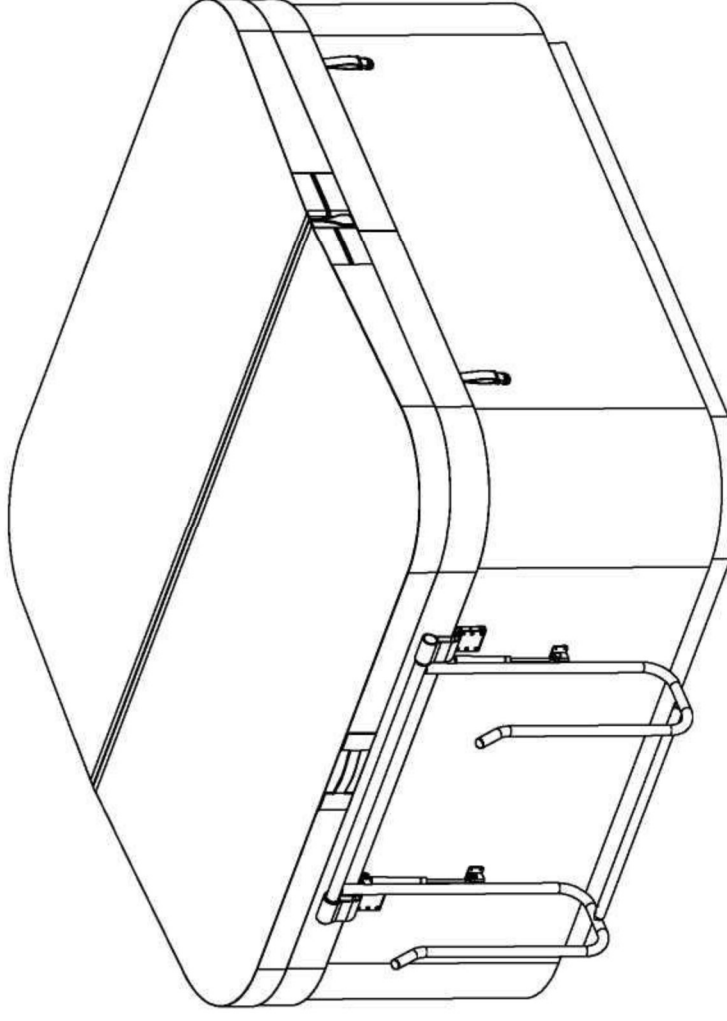

Pakkauksen sisältö:

Nro	Määrä	Muoto / nimi	Nro	Määrä	Muoto / nimi
①	1	 L	⑬	9	 5X30
②	1	 R	⑭	1	
③	1		⑮	1	 Ø3.2
④	1				
⑤	2				
⑥	2				
⑦	2				
⑧	4	 Ø8X39			
⑨	4	 Ø8			
⑩	30				
⑪	10	 4X19	Maahantuojaja: Suomi Trading Oy, Areenakatu 7, 37570 Lempäälä  Asiakaspalvelu (8 - 16): puh. 010 430 3490		
⑫	13	 5X50			

**Relata Easy kansinostin**

SAP: 102394847 | EAN: 6438014272207

Asennuspiirros:

Yhteensopivat mitat:

Asennusvaihe 1:

Keskittä alusta molemmin puolin ja kiinnitä mekanismi porealtaaseen.

Varmista, että alustan ja porealtaan yläreuna ovat samalla tasolla.

Asennusvaihe 2:

Asenna U-putki ja kiinnitä ruuvit.

Asennusvaihe 3:  
Asenna kaasujousi.

Asenna kaasujousi ja kiinnitä se mekanismiin.

Asennusvaihe 4:  
Kiinnitä kaasujousi porealtaaseen.