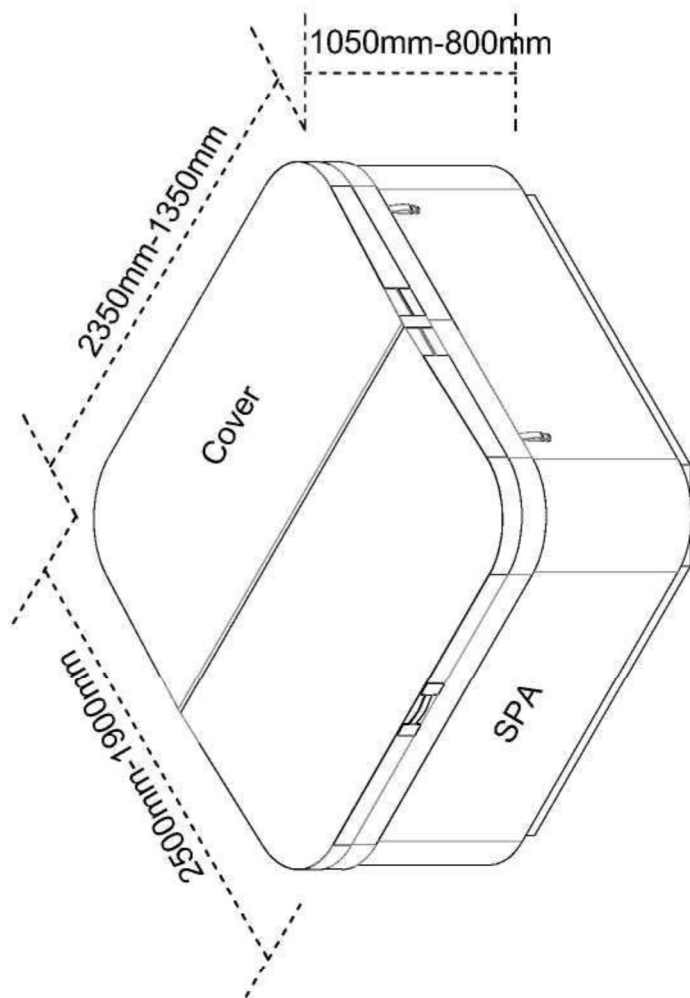

Pakkauksen sisältö:

Nro	Määrä	Muoto / nimi	Nro	Määrä	Muoto / nimi
①	1	 L	⑬	9	 5X30
②	1	 R	⑭	1	
③	1		⑮	1	 Ø3.2
④	1				
⑤	2				
⑥	2				
⑦	2				
⑧	4	 Ø8X39			
⑨	4	 Ø8			
⑩	30				
⑪	10	 4X19	Maahantuojaja: Suomi Trading Oy, Areenakatu 7, 37570 Lempäälä  Asiakaspalvelu (8 - 16): puh. 010 430 3490		
⑫	13	 5X50			

**Relata Easy kansinostin**

SAP: 102394847 | EAN: 6438014272207

Asennuspiirros:

Yhteensopivat mitat:

Asennusvaihe 1:

Keskittä alusta molemmin puolin ja kiinnitä mekanismi porealtaaseen.

Varmista, että alustan ja porealtaan yläreuna ovat samalla tasolla.

Asennusvaihe 2:

Asenna U-putki ja kiinnitä ruuvit.

Asennusvaihe 3:  
Asenna kaasujousi.

Asenna kaasujousi ja kiinnitä se mekanismiin.

Asennusvaihe 4:  
Kiinnitä kaasujousi porealtaaseen.