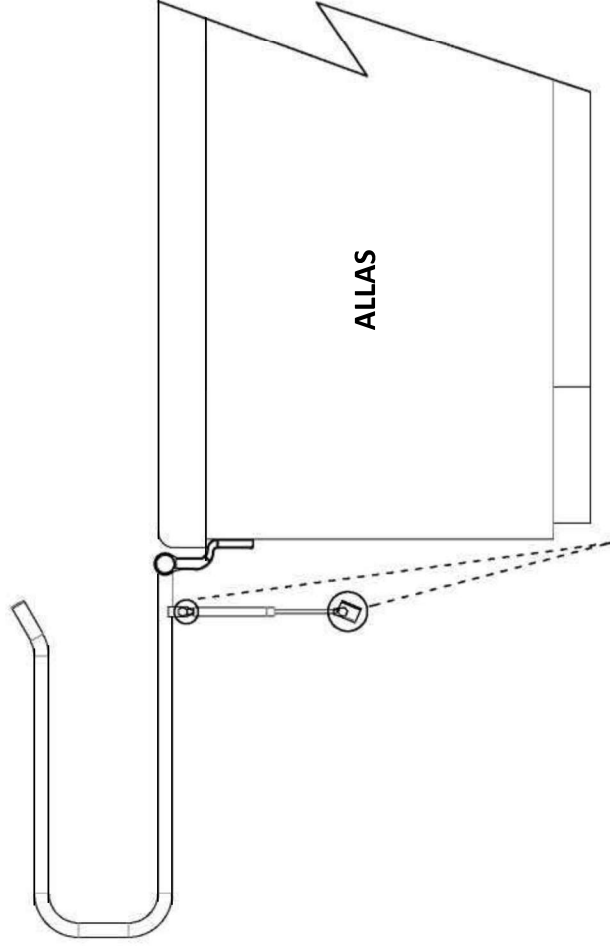

**Relata Easy kansinostin**

SAP: 102394847 | EAN: 6438014272207

Asennuspiirros:

Yhteensopivat mitat:

Asennusvaihe 1:

Keskittä alusta molemmin puolin ja kiinnitä mekanismi porealtaaseen.

Varmista, että alustan ja porealtaan yläreuna ovat samalla tasolla.

Asennusvaihe 2:

Asenna U-putki ja kiinnitä ruuvit.

Asennusvaihe 3:  
Asenna kaasujousi.

Asenna kaasujousi ja kiinnitä se mekanismiin.

Asennusvaihe 4:  
Kiinnitä kaasujousi porealtaaseen.