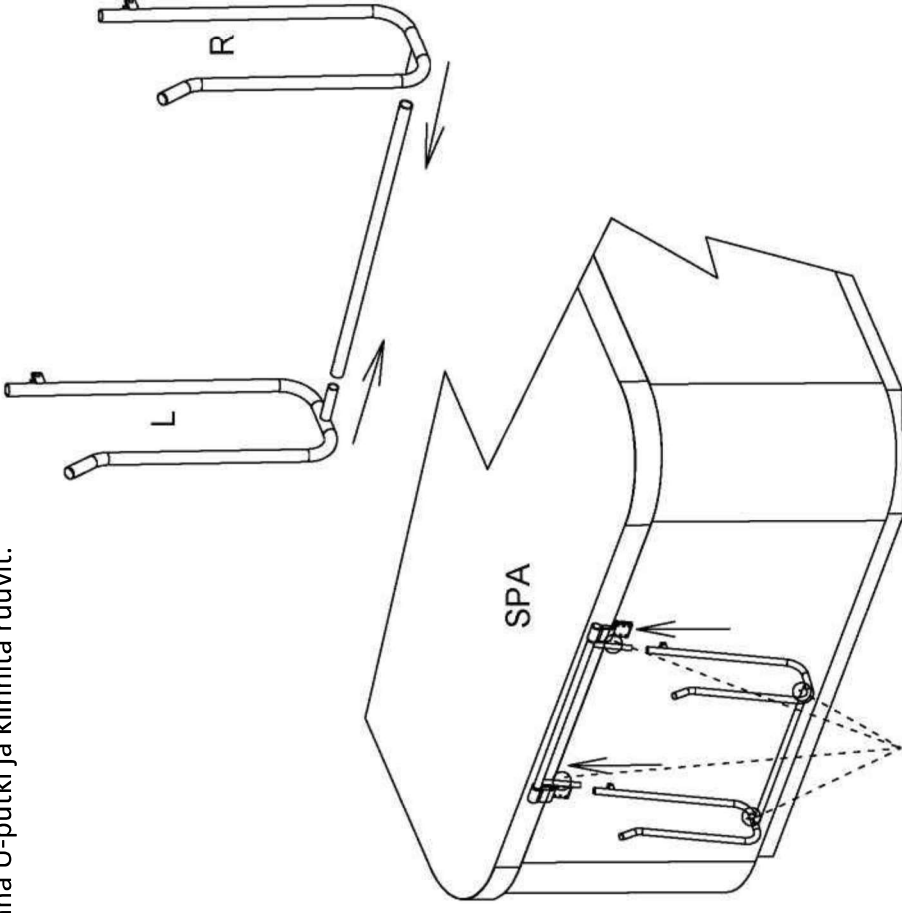

**Relata Easy kansinostin**

SAP: 102394847 | EAN: 6438014272207

Asennuspiirros:

Yhteensopivat mitat:

Asennusvaihe 1:

Keskittä alusta molemmin puolin ja kiinnitä mekanismi porealtaaseen.

Varmista, että alustan ja porealtaan yläreuna ovat samalla tasolla.

Asennusvaihe 2:

Asenna U-putki ja kiinnitä ruuvit.

Asennusvaihe 3:  
Asenna kaasujousi.

Asenna kaasujousi ja kiinnitä se mekanismiin.

Asennusvaihe 4:  
Kiinnitä kaasujousi porealtaaseen.