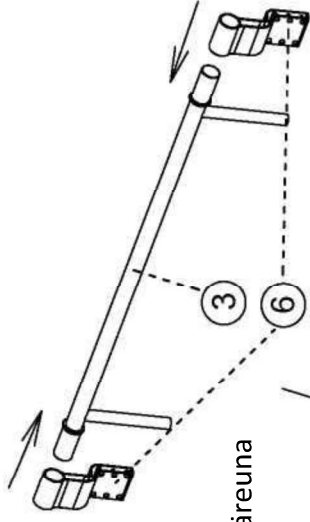

**Relata Easy kansinostin**

SAP: 102394847 | EAN: 6438014272207

Asennuspiirros:

Yhteensopivat mitat:

Asennusvaihe 1:

Keskittä alusta molemmin puolin ja kiinnitä mekanismi porealtaaseen.

Varmista, että alustan ja porealtaan yläreuna ovat samalla tasolla.

Asennusvaihe 2:

Asenna U-putki ja kiinnitä ruuvit.

Asennusvaihe 3:  
Asenna kaasujousi.

Asenna kaasujousi ja kiinnitä se mekanismiin.

Asennusvaihe 4:  
Kiinnitä kaasujousi porealtaaseen.