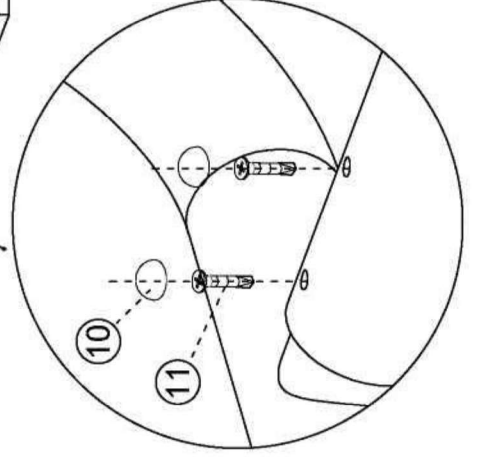

**Relata Easy kansinostin**

SAP: 102394847 | EAN: 6438014272207

Asennuspiirros:

Yhteensopivat mitat:

Asennusvaihe 1:

Keskittä alusta molemmin puolin ja kiinnitä mekanismi porealtaaseen.

Varmista, että alustan ja porealtaan yläreuna ovat samalla tasolla.

Asennusvaihe 2:

Asenna U-putki ja kiinnitä ruuvit.

Asennusvaihe 3:  
Asenna kaasujousi.

Asenna kaasujousi ja kiinnitä se mekanismiin.

Asennusvaihe 4:  
Kiinnitä kaasujousi porealtaaseen.