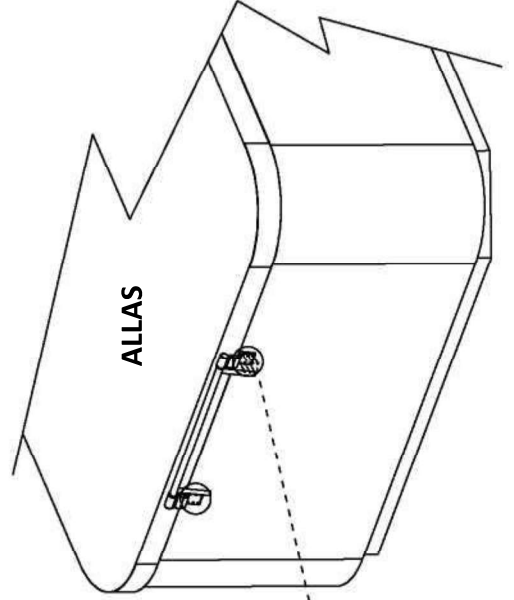

**Relata Easy kansinostin**

SAP: 102394847 | EAN: 6438014272207

Asennuspiirros:

Yhteensopivat mitat:

Asennusvaihe 1:

Keskittä alusta molemmin puolin ja kiinnitä mekanismi porealtaaseen.

Varmista, että alustan ja porealtaan yläreuna ovat samalla tasolla.

Asennusvaihe 2:

Asenna U-putki ja kiinnitä ruuvit.

Asennusvaihe 3:  
Asenna kaasujousi.

Asenna kaasujousi ja kiinnitä se mekanismiin.

Asennusvaihe 4:  
Kiinnitä kaasujousi porealtaaseen.