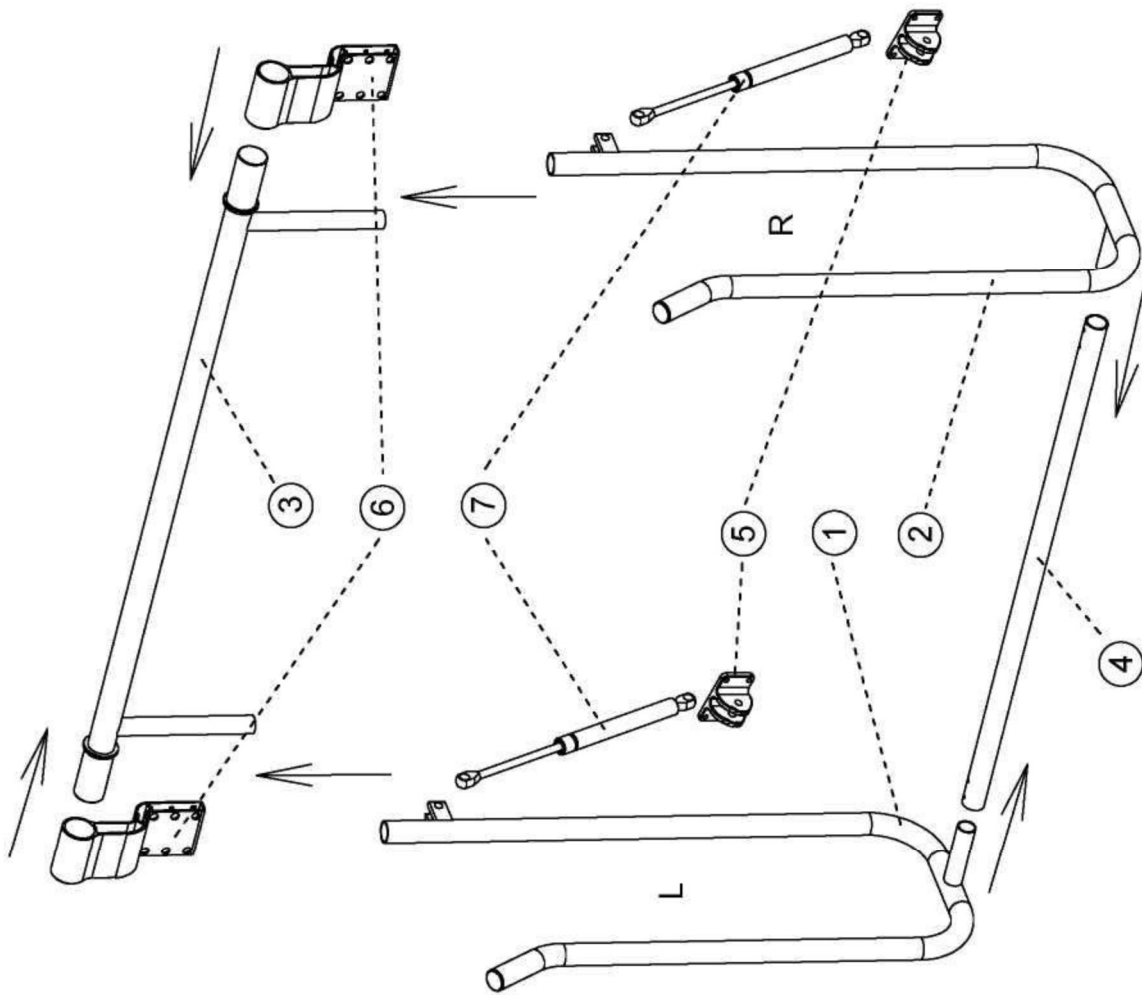

Pakkauksen sisältö:

Nro	Määrä	Muoto / nimi	Nro	Määrä	Muoto / nimi
①	1	 L	⑬	9	 5X30
②	1	 R	⑭	1	
③	1		⑮	1	 Ø3.2
④	1				
⑤	2				
⑥	2				
⑦	2				
⑧	4	 Ø8X39			
⑨	4	 Ø8			
⑩	30				
⑪	10	 4X19	Maahantuojaja: Suomi Trading Oy, Areenakatu 7, 37570 Lempäälä  Asiakaspalvelu (8 - 16): puh. 010 430 3490		
⑫	13	 5X50			

**Relata Easy kansinostin**

SAP: 102394847 | EAN: 6438014272207

Asennuspiirros:

Yhteensopivat mitat:

Asennusvaihe 1:

Keskittä alusta molemmin puolin ja kiinnitä mekanismi porealtaaseen.

Varmista, että alustan ja porealtaan yläreuna ovat samalla tasolla.

Asennusvaihe 2:

Asenna U-putki ja kiinnitä ruuvit.

Asennusvaihe 3:  
Asenna kaasujousi.

Asenna kaasujousi ja kiinnitä se mekanismiin.

Asennusvaihe 4:  
Kiinnitä kaasujousi porealtaaseen.