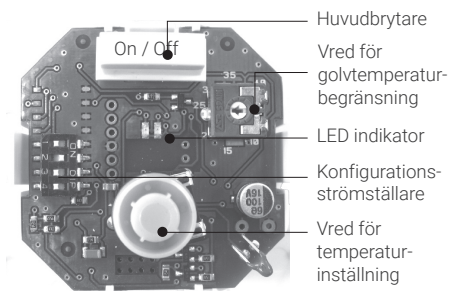

Extern givare 10K

Termostat för infälld montering

Beskrivning av funktioner

Huvudbrytare

Vred för golvtemperaturbegränsning

LED indikator

Konfigurationsströmställare

Vred för temperaturinställning

Elektronisk termostat specialdesignad för styrning av elektriska golvvärmesystem.

Extern styringång för nattreducering (-4°K)

Möjlighet att reglera antingen golv- eller rumstemperaturen eller en kombination av dessa (i detta fall används givaren för golvtemperatur som temperaturbegränsare)

PÅ/AV-huvudströmbrytare.

16 A relä.

Produkten levereras med två typer av centrumplattor (fyrkantig och rund) som är kompatibla med ELKO RS/B&J JUSSI och ELJO TREND.

Konfigurationsströmställare

Knappens läge