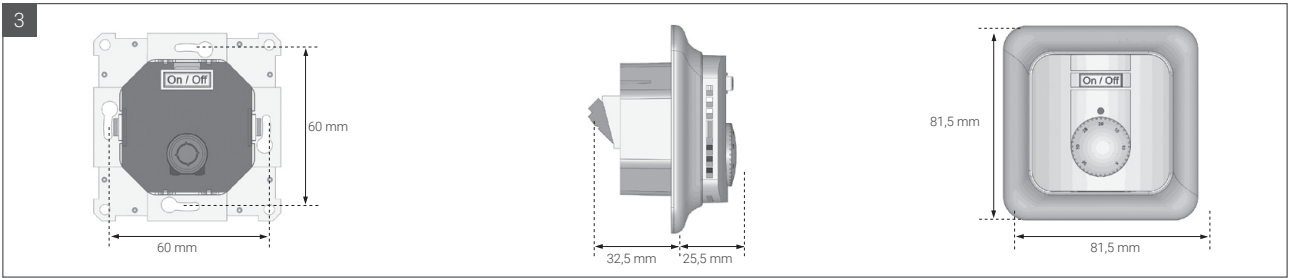

Installation / Montage / Installation / Installasjon / Installation / Installation / Asennus / Montaż / Установка / Montáž / Montavimas / Montáža / Paigaldamine / Instalare