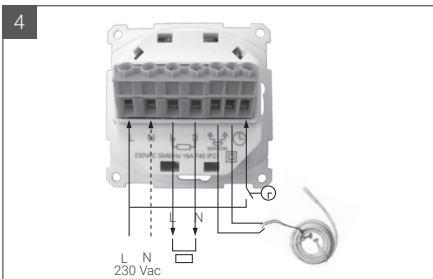

Installation / Montage / Installation / Installasjon / Installation / Installation / Asennus / Montaż / Установка / Montáž / Montavimas / Montáža / Paigaldamine / Instalare