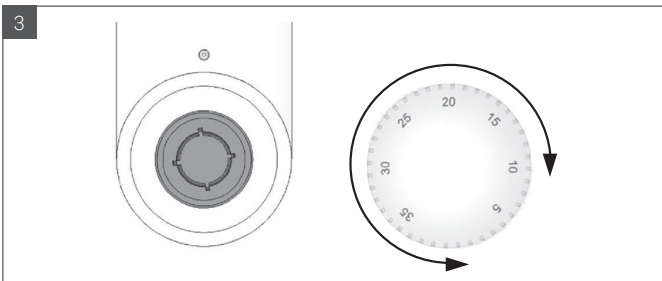

Calibration / Kalibrierung / Calibrage / Kalibrering / Kalibrering / Kalibrering / Kalibronti / Kalibracija / Калибровка / Kalibrace / Kalibravimas / Kalibracija / Kalibreerimine / Calibrare