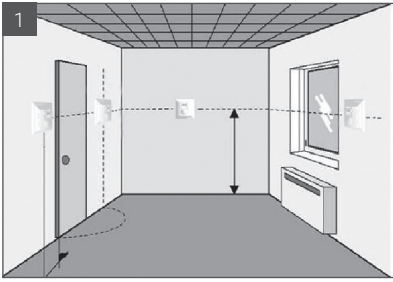

Installation / Montage / Installation / Installasjon / Installation / Installation / Asennus / Montaż / Установка / Montáž / Montavimas / Montáža / Paigaldamine / Instalare