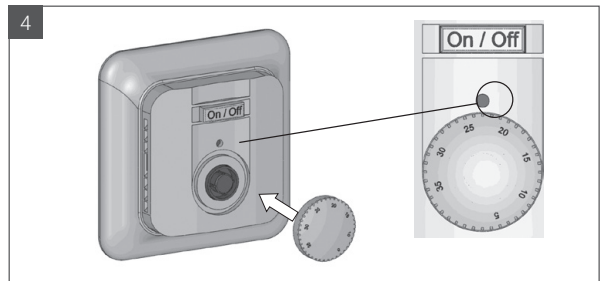

Calibration / Kalibrierung / Calibrage / Kalibrering / Kalibrering / Kalibrering / Kalibronti / Kalibracija / Калибровка / Kalibrace / Kalibravimas / Kalibracija / Kalibreerimine / Calibrare