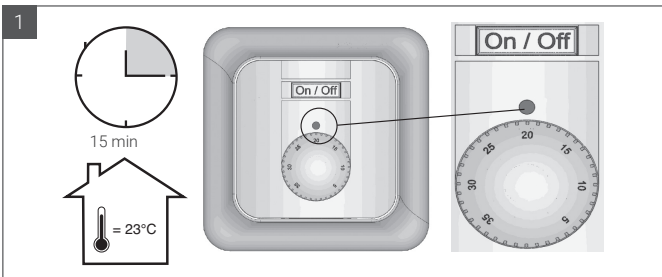

Calibration / Kalibrierung / Calibrage / Kalibrering / Kalibrering / Kalibrering / Kalibronti / Kalibracija / Калибровка / Kalibrace / Kalibravimas / Kalibracija / Kalibreerimine / Calibrare