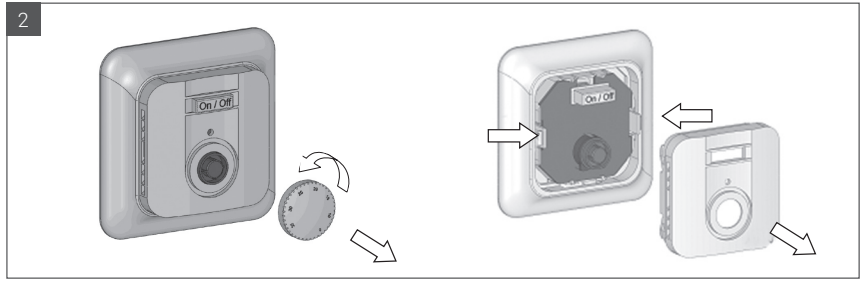

Installation / Montage / Installation / Installasjon / Installation / Installation / Asennus / Montaż / Установка / Montáž / Montavimas / Montáža / Paigaldamine / Instalare