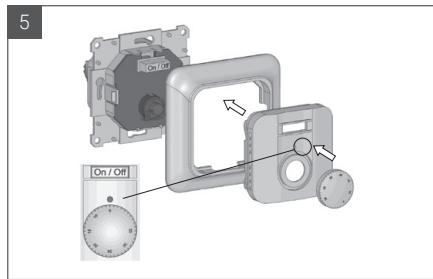

Installation / Montage / Installation / Installasjon / Installation / Installation / Asennus / Montaż / Установка / Montáž / Montavimas / Montáža / Paigaldamine / Instalare