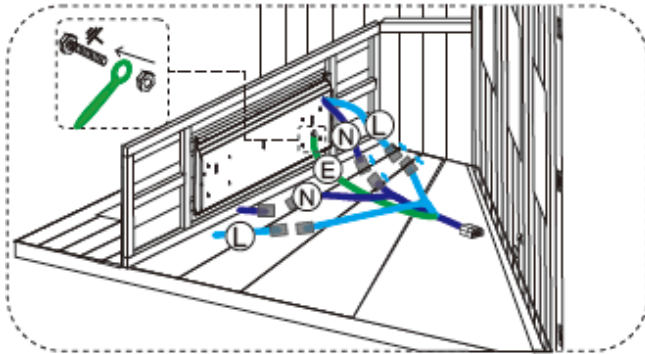

MANUAL FÖR INFRARÖD BASTU

Infrabastu för 2 personer

Teknisk information

Mått: 1100 x 1100 x 2000 m

Märkspänning: AC220-240V

Märkeffekt: 2450 W

Märkström: 10 A

Märkfrekvens: 50 Hz

Steg 1

Steg 2

Steg 3

Steg 4

Steg 5

Steg 6

B		B	
	Kabelklämma ø8		ST 4x12
14	X7	15	X7

B	
09	X1

Steg 7

Steg 8

Steg 9

B 	A 	B  ST 5x50	B  ST 5x60
19	X1 20	X2 21	X8 22
			X6

Steg 10

Steg 11

Steg 12

B		C		B	
	Ø10 Kabelklämma				ST 4x12
29	X3	30	X2	15	X3