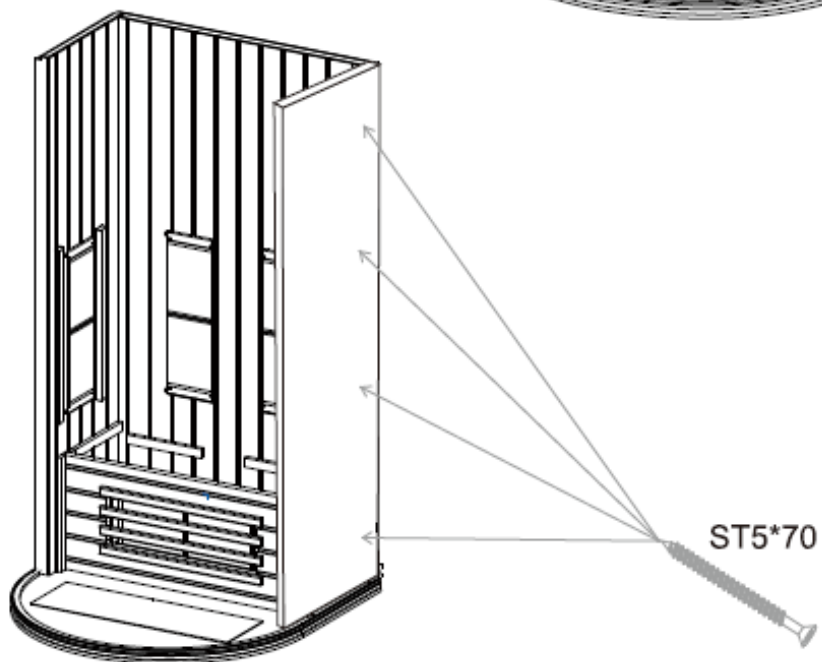

MANUAL FÖR INFRARÖD BASTU

Infrabastu för 2 personer

Teknisk information

Mått: 1100 x 1100 x 2000 m

Märkspänning: AC220-240V

Märkeffekt: 2450 W

Märkström: 10 A

Märkfrekvens: 50 Hz

Steg 1

Steg 2

Steg 3

Steg 4

Steg 5

Steg 6

B		B	
	Kabelklämma ø8		ST 4x12
14	X7	15	X7

B	
09	X1

Steg 7

Steg 8

Steg 9

B 	A 	B  ST 5x50	B  ST 5x60
19	X1 20	X2 21	X8 22
			X6

Steg 10

Steg 11

Steg 12

B		C		B	
	Ø10 Kabelklämma				ST 4x12
29	X3	30	X2	15	X3