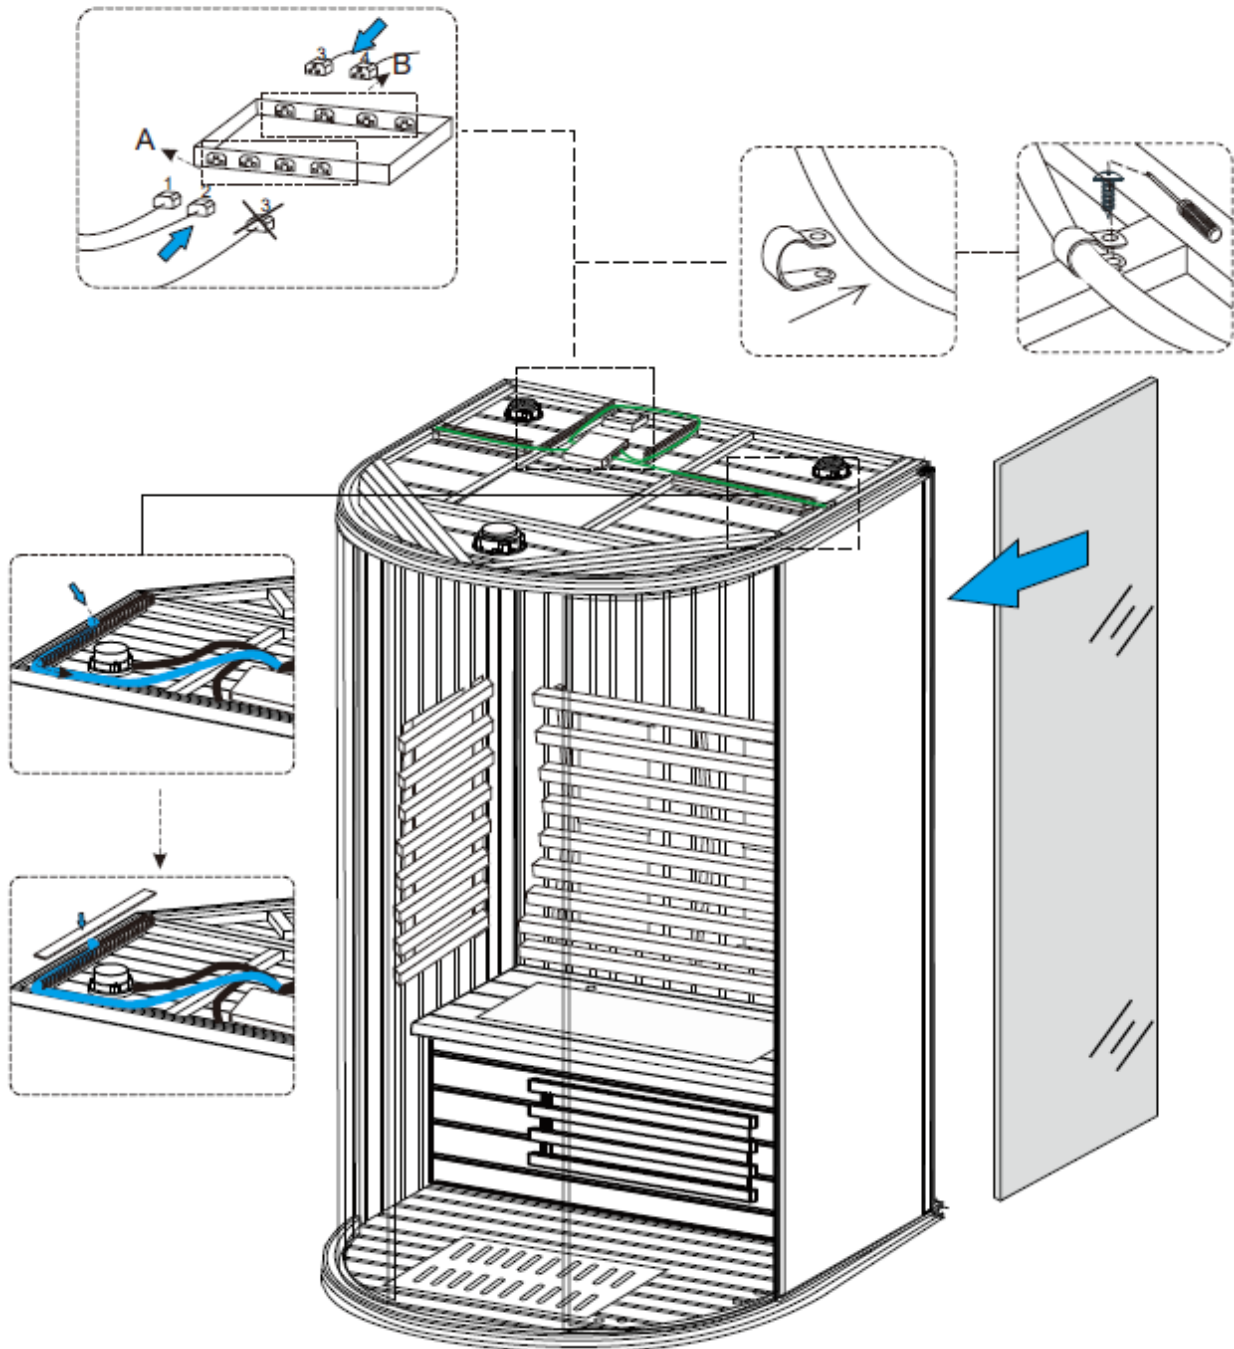

MANUAL FÖR INFRARÖD BASTU

Infrabastu för 2 personer

Teknisk information

Mått: 1100 x 1100 x 2000 m

Märkspänning: AC220-240V

Märkeffekt: 2450 W

Märkström: 10 A

Märkfrekvens: 50 Hz

Steg 7

Steg 8

Steg 9

B 	A 	B  ST 5x50	B  ST 5x60
19	X1 20	X2 21	X8 22
			X6

Steg 10

Steg 11

Steg 12

B		C		B	
	Ø10 Kabelklämma				ST 4x12
29	X3	30	X2	15	X3