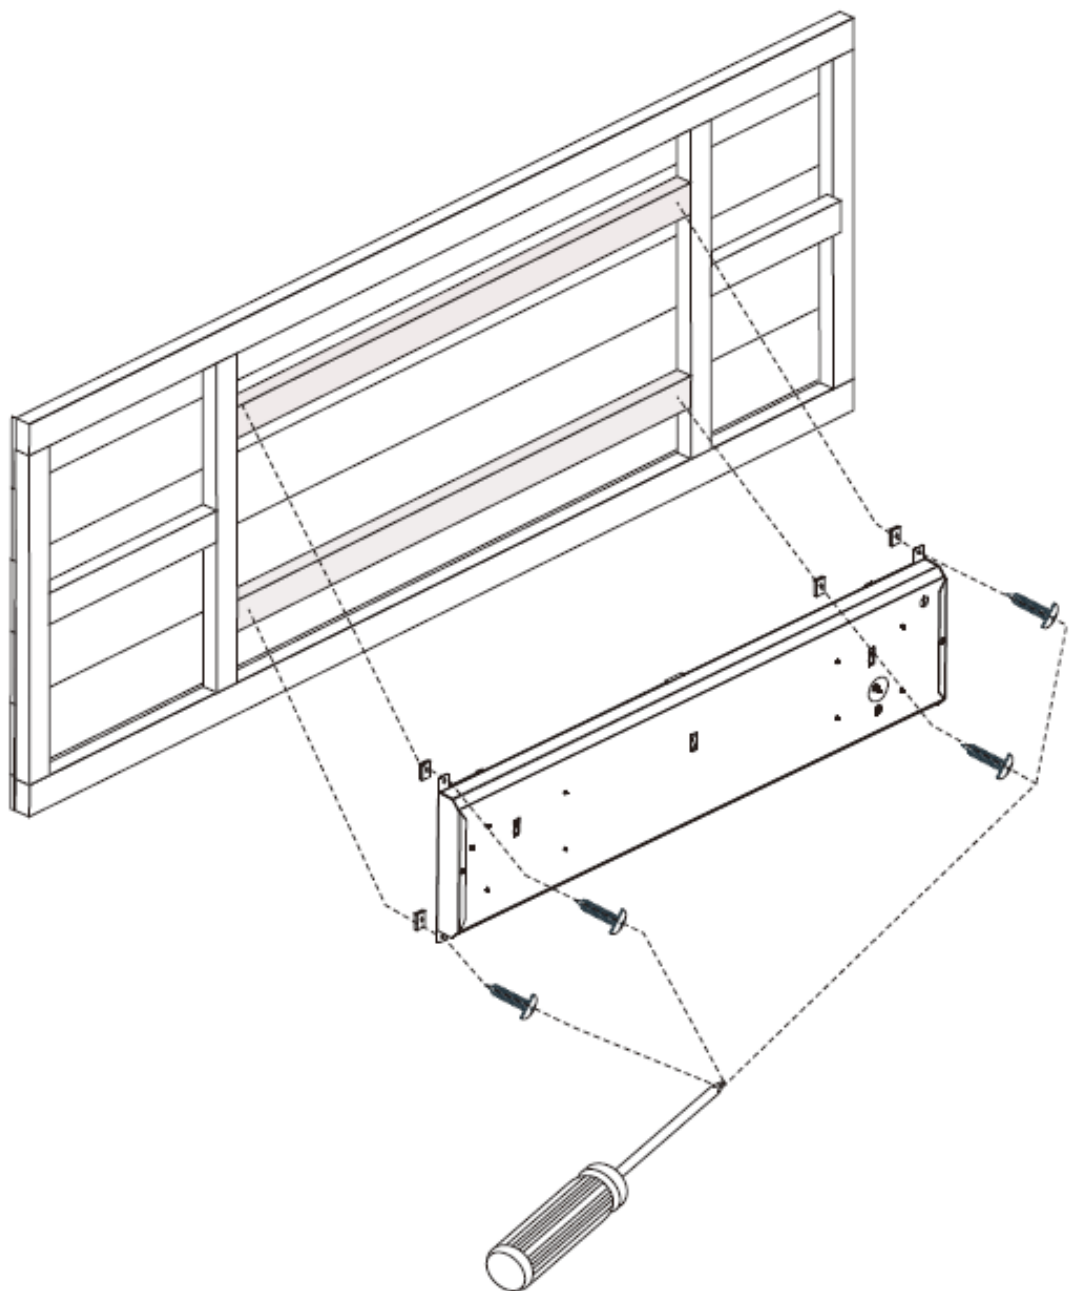

MANUAL FÖR INFRARÖD BASTU

Infrabastu för 2 personer

Teknisk information

Mått: 1100 x 1100 x 2000 m

Märkspänning: AC220-240V

Märkeffekt: 2450 W

Märkström: 10 A

Märkfrekvens: 50 Hz

Steg 1

Steg 2

Steg 3

Steg 4

Steg 5

Steg 6

B		B	
	Kabelklämma ø8		ST 4x12
14	X7	15	X7

B	
09	X1