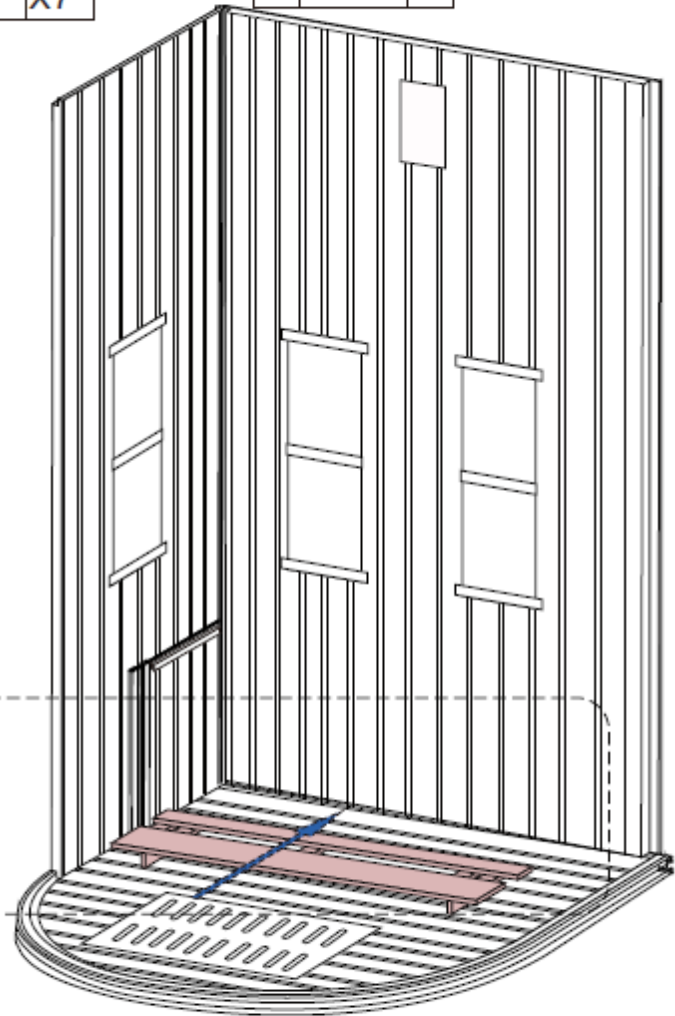

MANUAL FÖR INFRARÖD BASTU

Infrabastu för 2 personer

Teknisk information

Mått: 1100 x 1100 x 2000 m

Märkspänning: AC220-240V

Märkeffekt: 2450 W

Märkström: 10 A

Märkfrekvens: 50 Hz

Steg 1

Steg 2

Steg 3

Steg 4

Steg 5

Steg 6

B		B	
	Kabelklämma ø8		ST 4x12
14	X7	15	X7

B	
09	X1

Steg 7

Steg 8

Steg 9

B 	A 	B  ST 5x50	B  ST 5x60
19	X1 20	X2 21	X8 22
			X6

Steg 10

Steg 11

Steg 12

B		C		B	
	Ø10 Kabelklämma				ST 4x12
29	X3	30	X2	15	X3