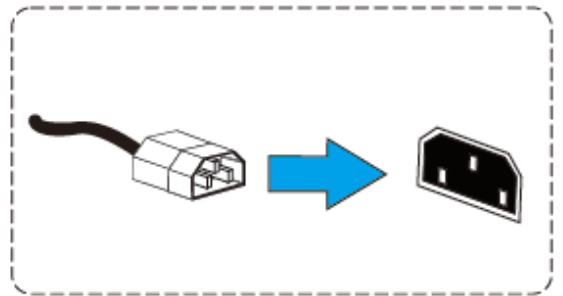

MANUAL FÖR INFRARÖD BASTU

Infrabastu för 2 personer

Teknisk information

Mått: 1100 x 1100 x 2000 m

Märkspänning: AC220-240V

Märkeffekt: 2450 W

Märkström: 10 A

Märkfrekvens: 50 Hz

Steg 1

Steg 2

Steg 3

Steg 4

Steg 5

Steg 6

B		B	
	Kabelklämma ø8		ST 4x12
14	X7	15	X7

B	
09	X1