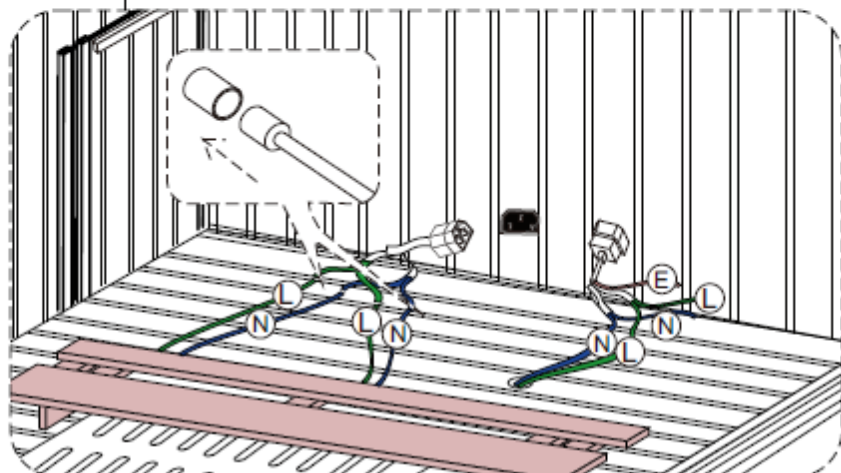

MANUAL FÖR INFRARÖD BASTU

Infrabastu för 2 personer

Teknisk information

Mått: 1100 x 1100 x 2000 m

Märkspänning: AC220-240V

Märkeffekt: 2450 W

Märkström: 10 A

Märkfrekvens: 50 Hz

Steg 1

Steg 2

Steg 3

Steg 4

Steg 5

Steg 6

B		B	
	Kabelklämma ø8		ST 4x12
14	X7	15	X7

B	
09	X1

Steg 7

Steg 8

Steg 9

B 	A 	B  ST 5x50	B  ST 5x60
19	X1 20	X2 21	X8 22
			X6

Steg 10

Steg 11

Steg 12

B		C		B	
	Ø10 Kabelklämma				ST 4x12
29	X3	30	X2	15	X3