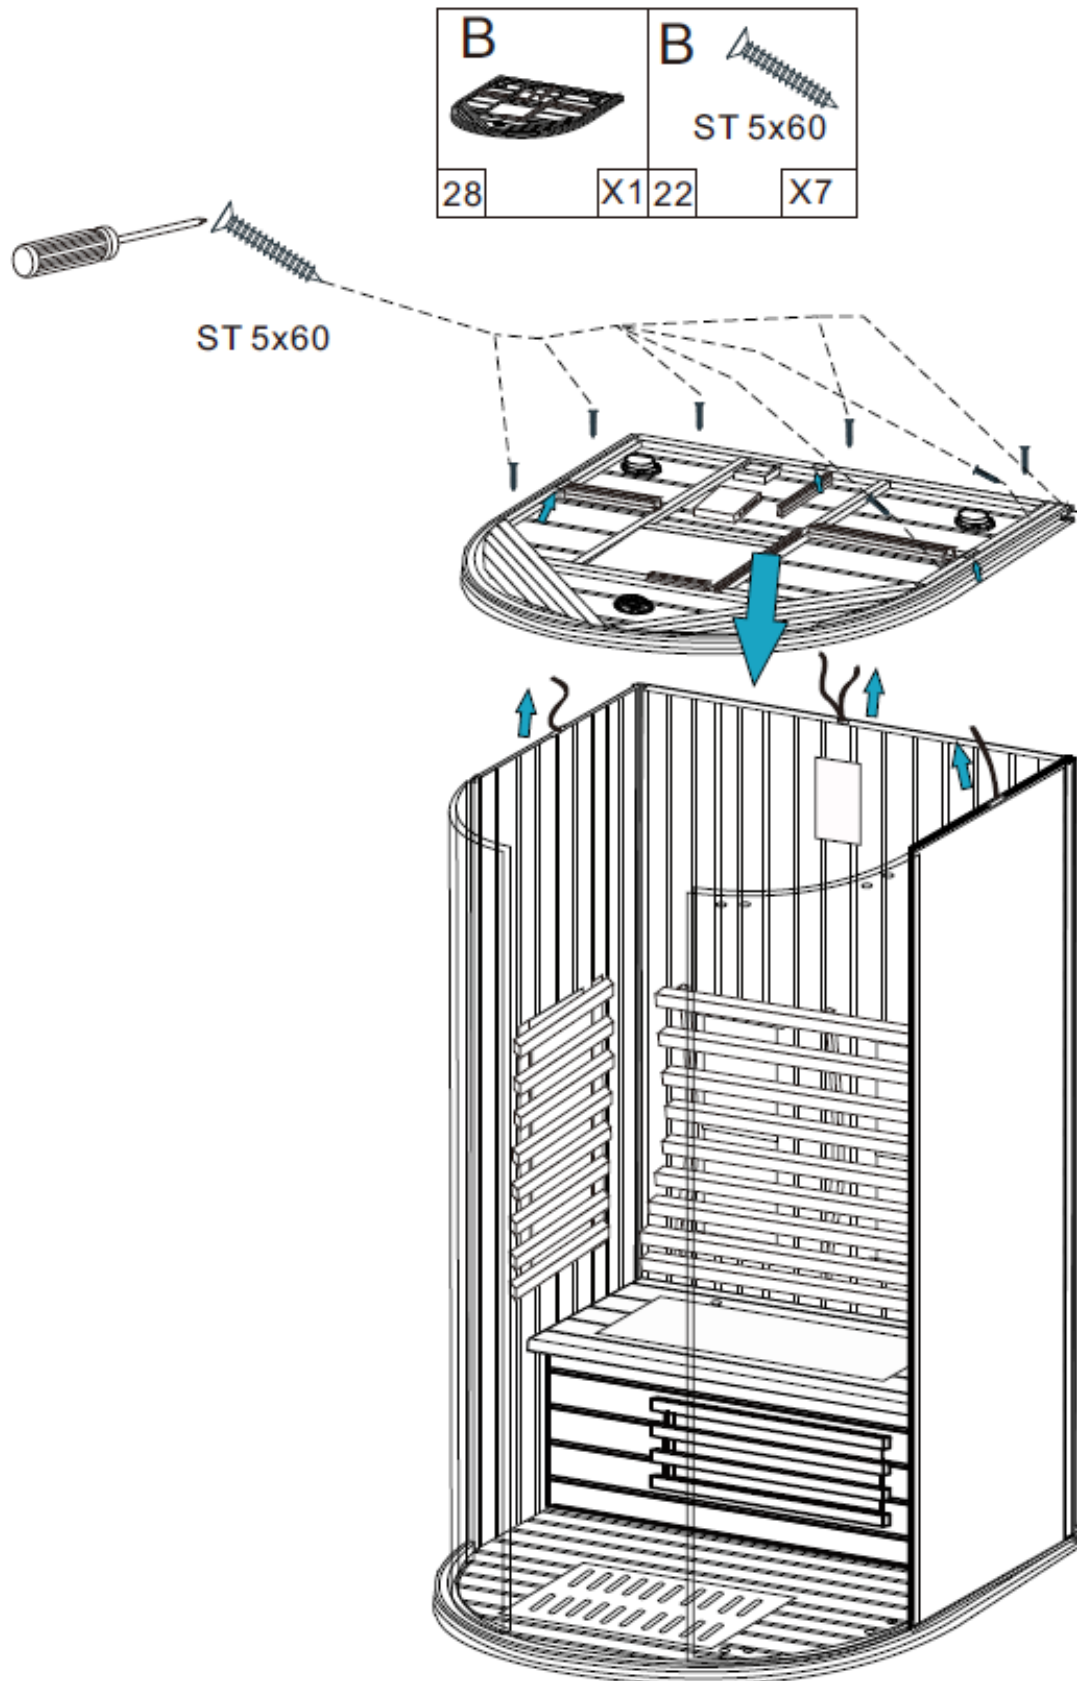

MANUAL FÖR INFRARÖD BASTU

Infrabastu för 2 personer

Teknisk information

Mått: 1100 x 1100 x 2000 m

Märkspänning: AC220-240V

Märkeffekt: 2450 W

Märkström: 10 A

Märkfrekvens: 50 Hz

Steg 7

Steg 8

Steg 9

B 	A 	B  ST 5x50	B  ST 5x60
19	X1 20	X2 21	X8 22
			X6

Steg 10

Steg 11

Steg 12

B		C		B	
	Ø10 Kabelklämma				ST 4x12
29	X3	30	X2	15	X3