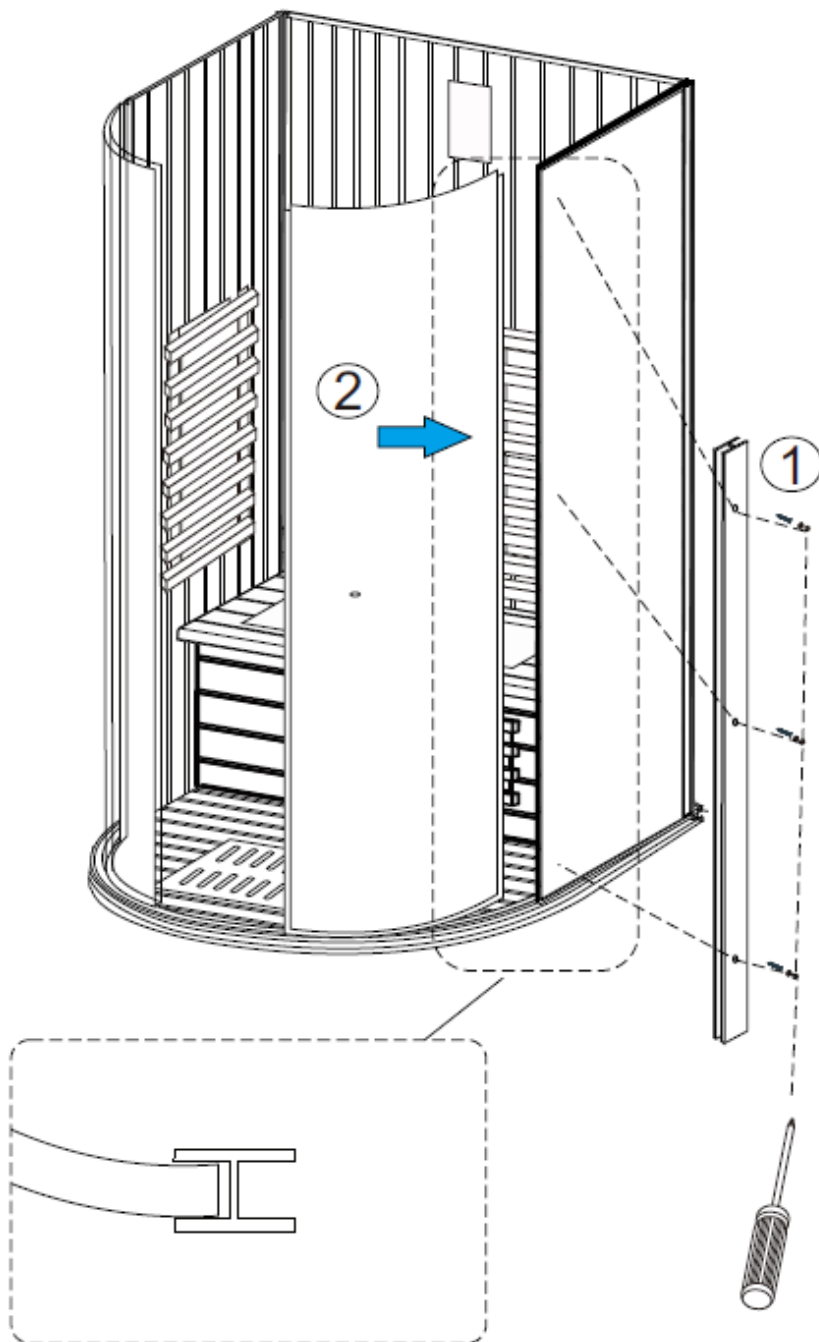

MANUAL FÖR INFRARÖD BASTU

Infrabastu för 2 personer

Teknisk information

Mått: 1100 x 1100 x 2000 m

Märkspänning: AC220-240V

Märkeffekt: 2450 W

Märkström: 10 A

Märkfrekvens: 50 Hz

Steg 7

Steg 8

Steg 9

B 	A 	B  ST 5x50	B  ST 5x60
19	X1 20	X2 21	X8 22
			X6

Steg 10

Steg 11

Steg 12

B		C		B	
	Ø10 Kabelklämma				ST 4x12
29	X3	30	X2	15	X3