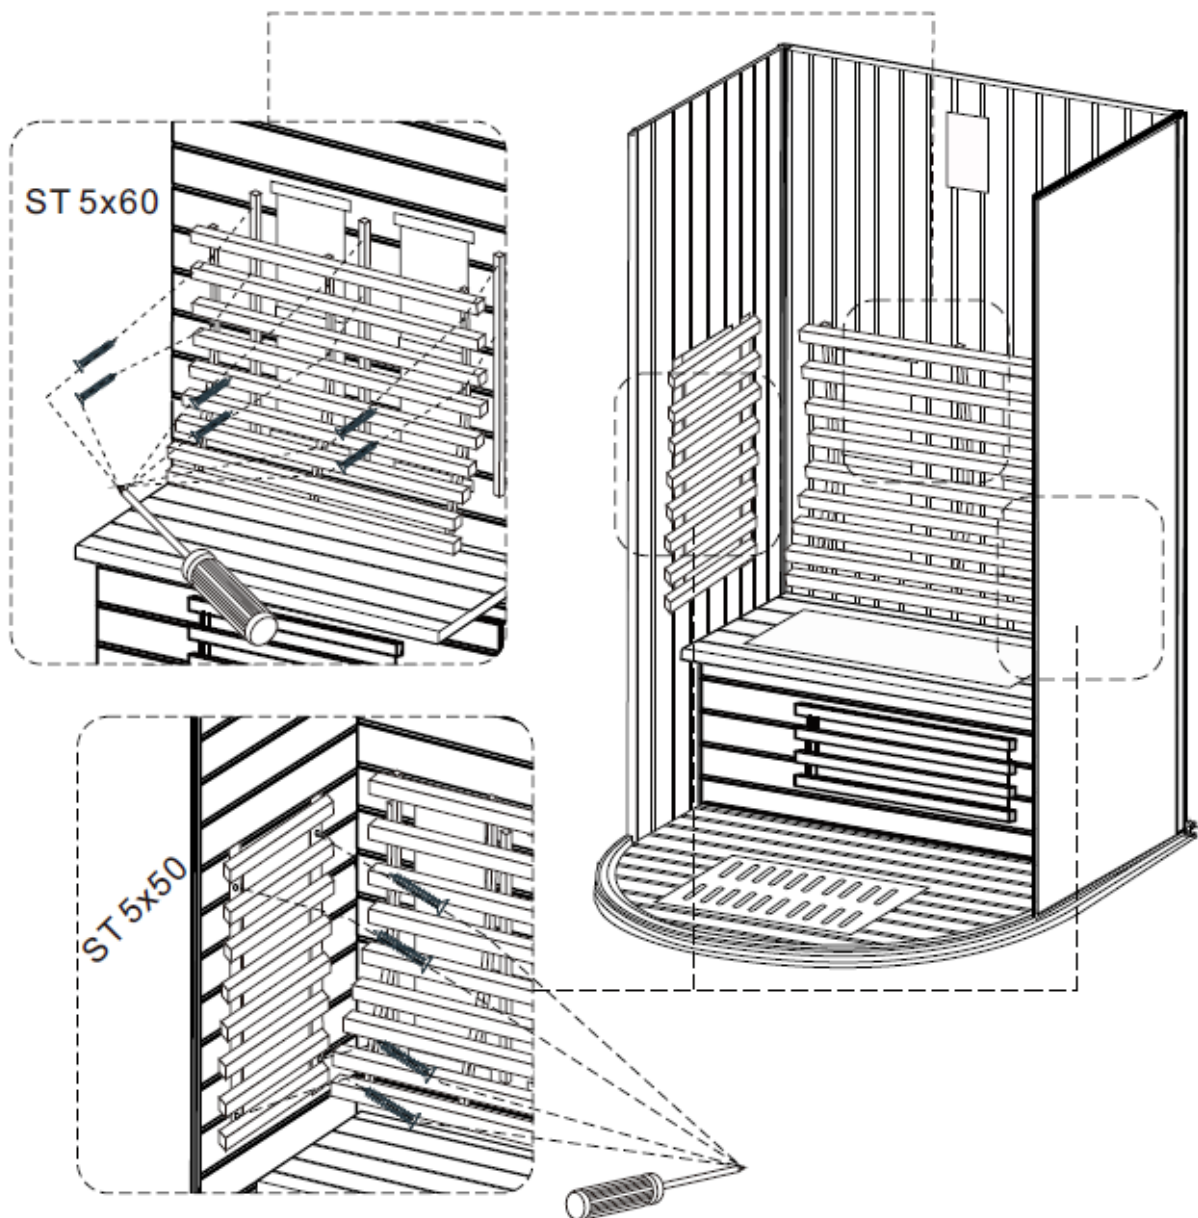

MANUAL FÖR INFRARÖD BASTU

Infrabastu för 2 personer

Teknisk information

Mått: 1100 x 1100 x 2000 m

Märkspänning: AC220-240V

Märkeffekt: 2450 W

Märkström: 10 A

Märkfrekvens: 50 Hz

Steg 7

Steg 8

Steg 9

B 	A 	B  ST 5x50	B  ST 5x60
19	X1 20	X2 21	X8 22
			X6

Steg 10

Steg 11

Steg 12

B		C		B	
	Ø10 Kabelklämma				ST 4x12
29	X3	30	X2	15	X3