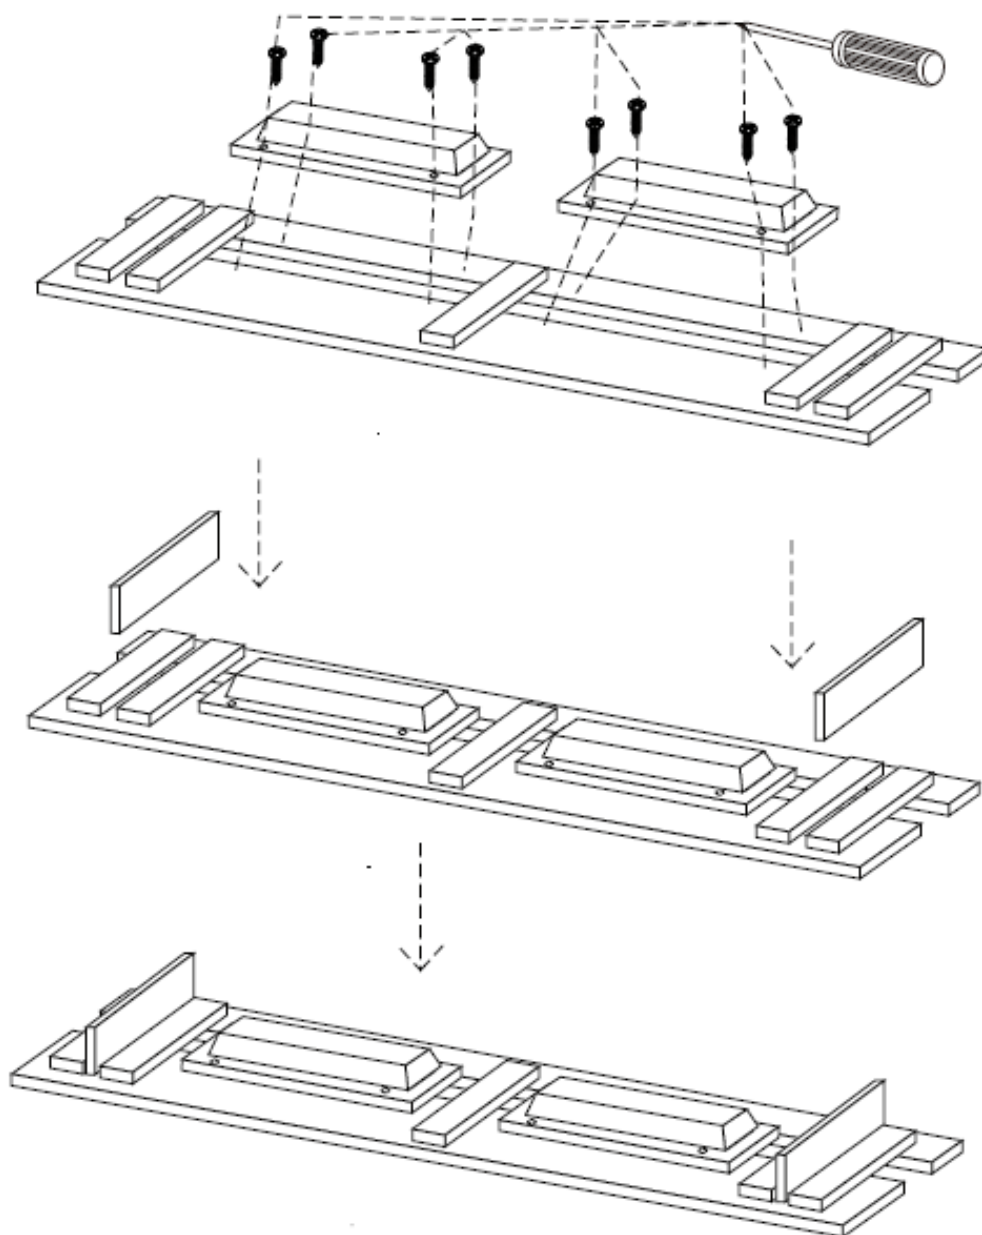

MANUAL FÖR INFRARÖD BASTU

Infrabastu för 2 personer

Teknisk information

Mått: 1100 x 1100 x 2000 m

Märkspänning: AC220-240V

Märkeffekt: 2450 W

Märkström: 10 A

Märkfrekvens: 50 Hz

Steg 1

Steg 2

Steg 3

Steg 4

Steg 5

Steg 6

B		B	
	Kabelklämma ø8		ST 4x12
14	X7	15	X7

B	
09	X1

Steg 7

Steg 8

Steg 9

B 	A 	B  ST 5x50	B  ST 5x60
19	X1 20	X2 21	X8 22
			X6

Steg 10

Steg 11

Steg 12

B		C		B	
	Ø10 Kabelklämma				ST 4x12
29	X3	30	X2	15	X3