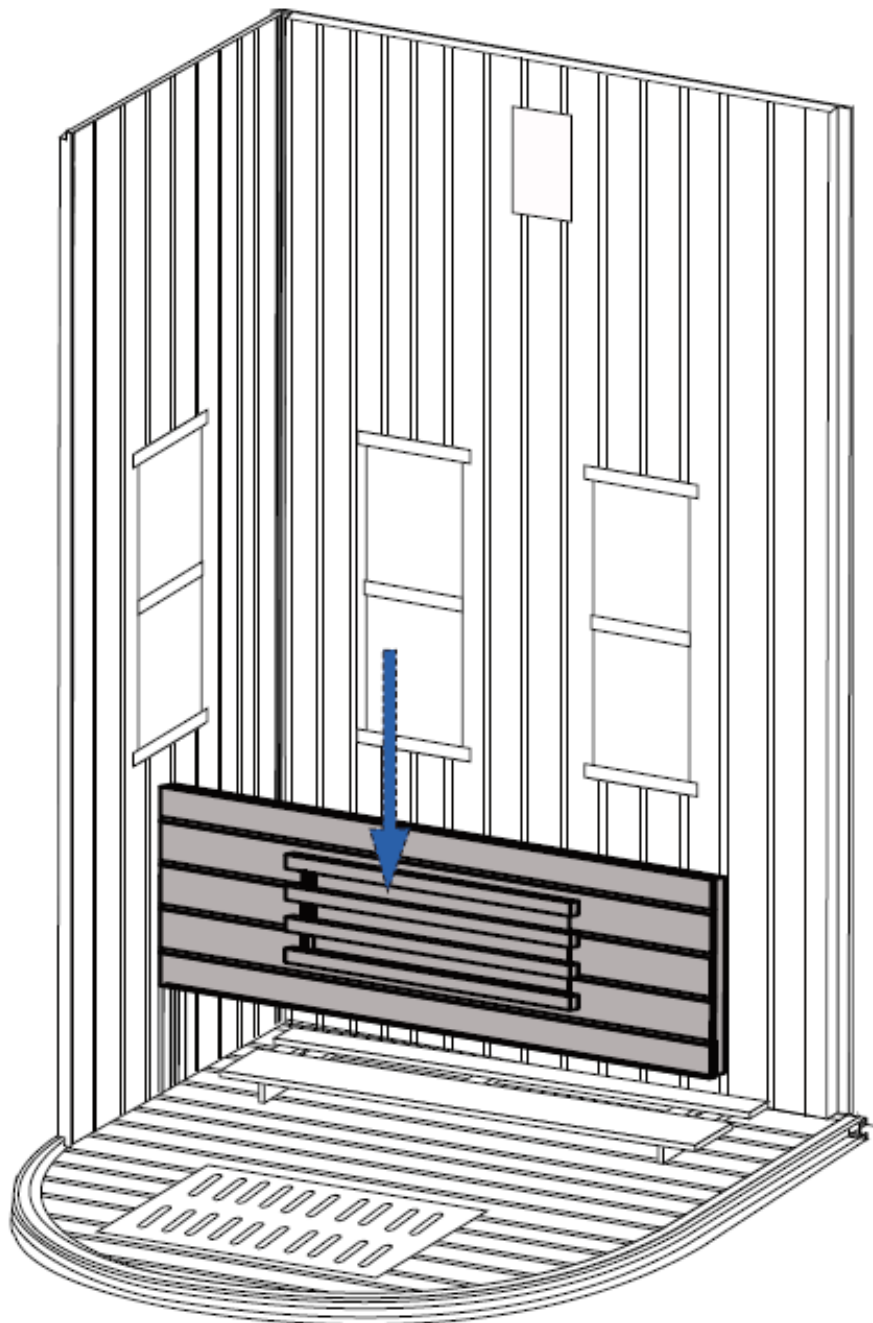

MANUAL FÖR INFRARÖD BASTU

Infrabastu för 2 personer

Teknisk information

Mått: 1100 x 1100 x 2000 m

Märkspänning: AC220-240V

Märkeffekt: 2450 W

Märkström: 10 A

Märkfrekvens: 50 Hz

Steg 1

Steg 2

Steg 3

Steg 4

Steg 5

Steg 6

B		B	
	Kabelklämma ø8		ST 4x12
14	X7	15	X7

B	
09	X1