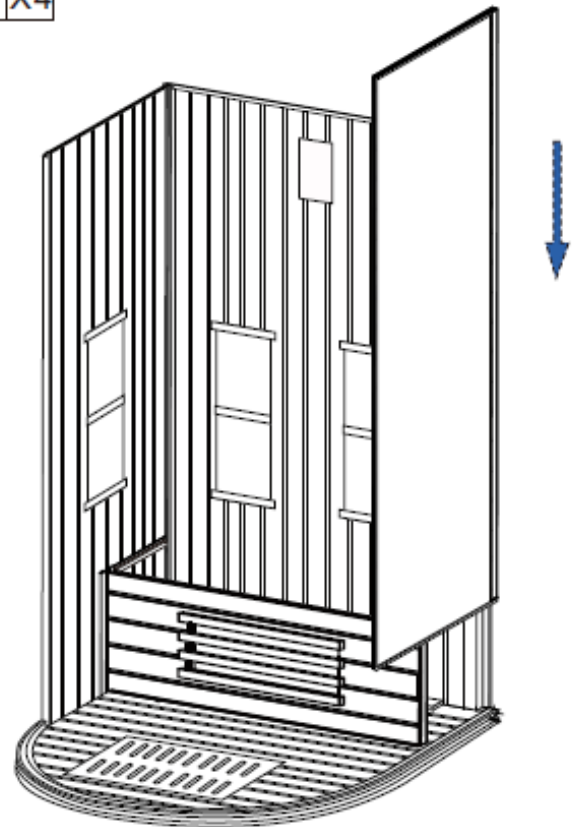

MANUAL FÖR INFRARÖD BASTU

Infrabastu för 2 personer

Teknisk information

Mått: 1100 x 1100 x 2000 m

Märkspänning: AC220-240V

Märkeffekt: 2450 W

Märkström: 10 A

Märkfrekvens: 50 Hz

Steg 1

Steg 2

Steg 3

Steg 4

Steg 5

Steg 6

B		B	
	Kabelklämma ø8		ST 4x12
14	X7	15	X7

B	
09	X1

Steg 7

Steg 8

Steg 9

B 	A 	B  ST 5x50	B  ST 5x60
19	X1 20	X2 21	X8 22
			X6

Steg 10

Steg 11

Steg 12

B		C		B	
	Ø10 Kabelklämma				ST 4x12
29	X3	30	X2	15	X3