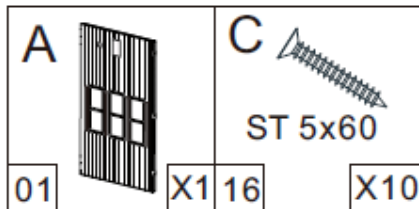

Montering

Steg 1