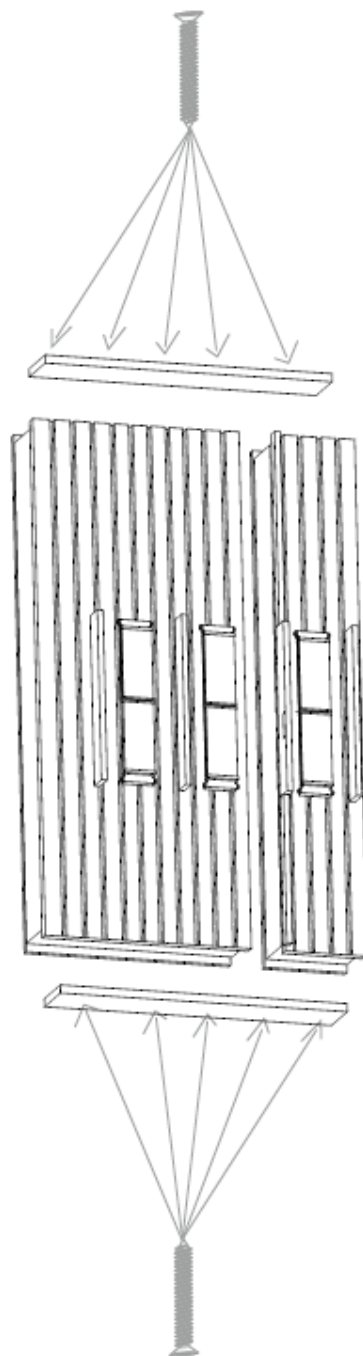

Montering

Steg 1