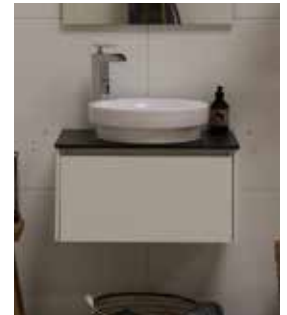

VÄLJ HEMLEVERANS AV
NOROS PRODUKTER
ENDAST 395:-
INGA ANDRA AVGIFTER
TILLKOMMER
GÄLLER HELA SVERIGE!

NORO

Lifestyle Concept

Vilken livssituation befinner du dig i? Har du ett stort eller litet badrum? Lifestyle Concept är vår absolut största badrumsserie som erbjuder ett helt nytt sätt att möblera ditt badrum där bara utrymmet och fantasin sätter gränserna. Lifestyle Concept har många variationsmöjligheter och är mycket anpassningsbar för just dig. Du väljer själv höjd och bredd med olika lådalternativ, vidare väljer du mellan 3 olika tvättställslösningar – lågt tvättställ i porslin, högt tvättställ i porslin eller en vattensäker högtryckslaminerad bänkskiva med lyxigt fristående porslin. Lifestyle finns i färgen matt vit och basutföranden har dimensionerna 600, 900, 1 160 samt 1 200 mm. Förutom de lättmonterade sidostyckena levereras Lifestyle monterad.

EVENTUELL RUBRIK

- Mjukstängande och dämpande lådskenor och gångjärn.
- Integrerade handtag.
- Tvättställ i porslin
- Vattensäker högtryckslaminerad bänkskiva.
- Välj med lyxig lådinredning för ordning och reda.
- Monteringsprofil bör användas.
- NORO lågbyggda vattenlås rekommenderas.
- Kombinera med Flex spegel och spegelskåp.

Tvättstället i denna modell går att byta ut mot PEAK fristående tvättställ eller ett centrerat tvättställ i porslin i både tunn och grov modell. Se mer om de olika valen på sid XX.

NORO LIFESTYLE CONCEPT XXX modell 1, vit höggloss, med **FLEX SPEGEL**, XXXX kr och **FLEX BELYSNING**, 5495 kr. Blandare ingår ej.

Välkommen till en värld fullt med möjligheter

Välj bland 160 va
anter!

VÄLJ BREDD, HÖJD OCH MODULKOMBINATION

VÄLJ TVÄTTSTÄLL

Välj tillbehör:

Kombinera med:

Variationer av LC Sidoskåp, Flex Spegel och Flex Spegelskåp