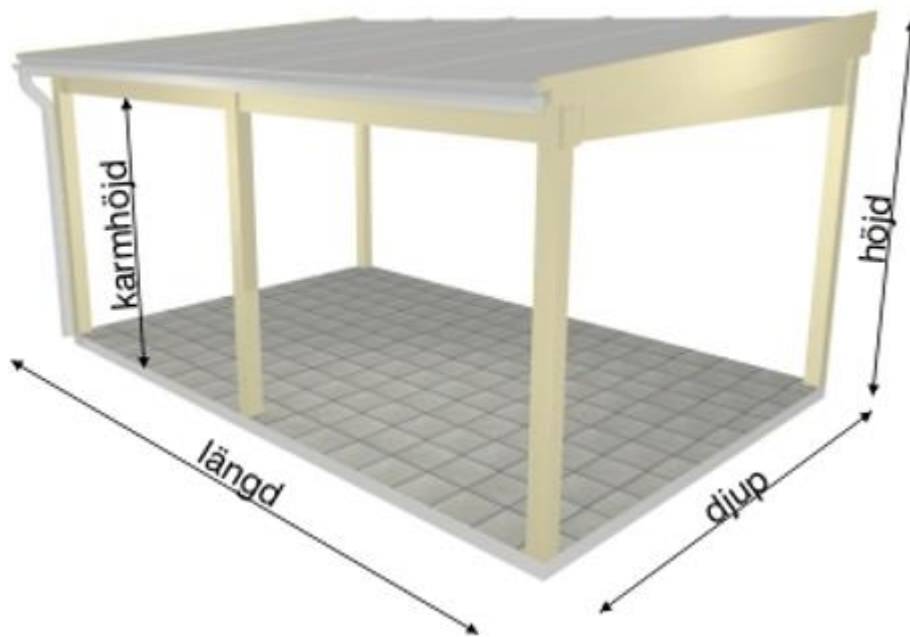

Lanskap limträstomme Skimmra

Följande konstruktionsmaterial gäller för:

Bredd mellan 4153mm -8645mm

Djup mellan 3357mm – 4780mm

Främre Bärlina	56x270mm
Bakre Bärlina	56x225mm
Gavelbärlina	56x270mm
Stolpe	115x115mm
Takstol	56x225mm
Vindskiva	22x120mm
Takfotsskiva	22x120mm