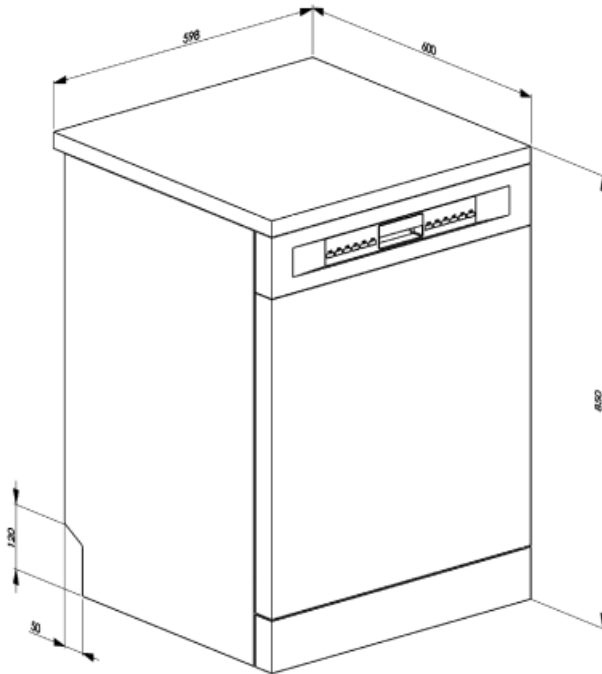

Anslutningseffekt	5450 W	Frekvens	50 Hz
Ström	32 A	Typ av anslutning	1-fas
Spänning	220-240 V	Sladdens längd	200 cm