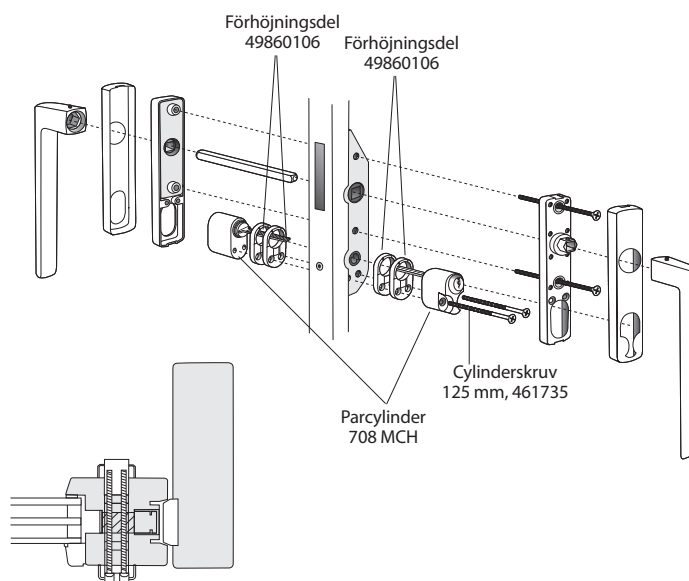

Skjutdörr Trä

De detaljer som ej är namnsatta i illustrationerna följer med leveransen.

SP Skjutdörr, trä. Cylinder insida, täckbricka utsida

Antal	Benämning
1	Mutterbricka 802256
2	Förhöjningsdel 49860106
2	Cylinderskruv 68 mm 45760
1	Cylinder 709 MCH

SP Skjutdörr, trä. Cylinder insida och utsida

Antal	Benämning
4	Förhöjningsdel 49860106
2	Cylinderskruv 125 mm 461735
1	Parcylinder 708 MCH

Skjuddörr Alu

De detaljer som ej är namnsatta i illustrationerna följer med leveransen.

SP Skjuddörr, alu. Cylinder insida, täckbricka utsida	
Antal	Benämning
1	Mutterbricka 802256
1	Förhöjningsdel 49860106
2	Cylinderskruv 68 mm 45760
1	Cylinder 709 MCH

SP Skjuddörr, alu. Cylinder insida och utsida	
Antal	Benämning
4	Förhöjningsdel 49860106
2	Cylinderskruv 125 mm 461735
1	Parcylinder 708 MCH
1	Kopplingsbricka FIX 4058