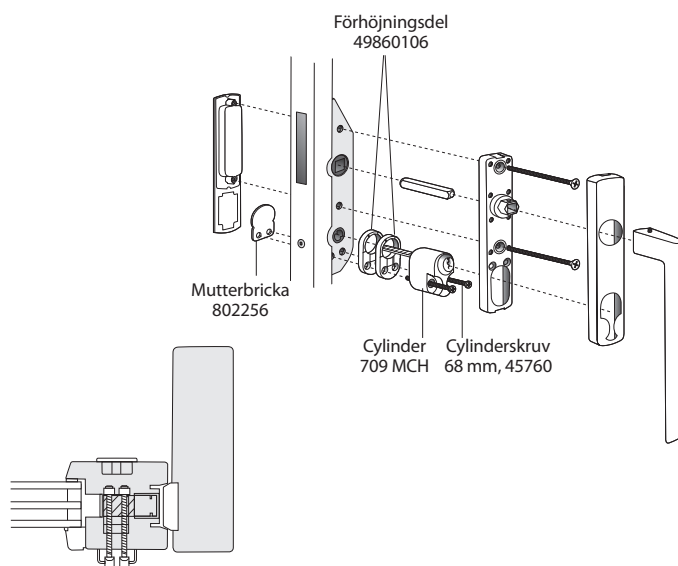

Skjutdörr Trä

De detaljer som ej är namnsatta i illustrationerna följer med leveransen.

SP Skjutdörr, trä. Cylinder insida, täckbricka utsida

Antal	Benämning
1	Mutterbricka 802256
2	Förhöjningsdel 49860106
2	Cylinderskruv 68 mm 45760
1	Cylinder 709 MCH

SP Skjutdörr, trä. Cylinder insida och utsida

Antal	Benämning
4	Förhöjningsdel 49860106
2	Cylinderskruv 125 mm 461735
1	Parcylinder 708 MCH

Skjuddörr Alu

De detaljer som ej är namnsatta i illustrationerna följer med leveransen.

SP Skjuddörr, alu. Cylinder insida, täckbricka utsida	
Antal	Benämning
1	Mutterbricka 802256
1	Förhöjningsdel 49860106
2	Cylinderskruv 68 mm 45760
1	Cylinder 709 MCH

SP Skjuddörr, alu. Cylinder insida och utsida	
Antal	Benämning
4	Förhöjningsdel 49860106
2	Cylinderskruv 125 mm 461735
1	Parcylinder 708 MCH
1	Kopplingsbricka FIX 4058