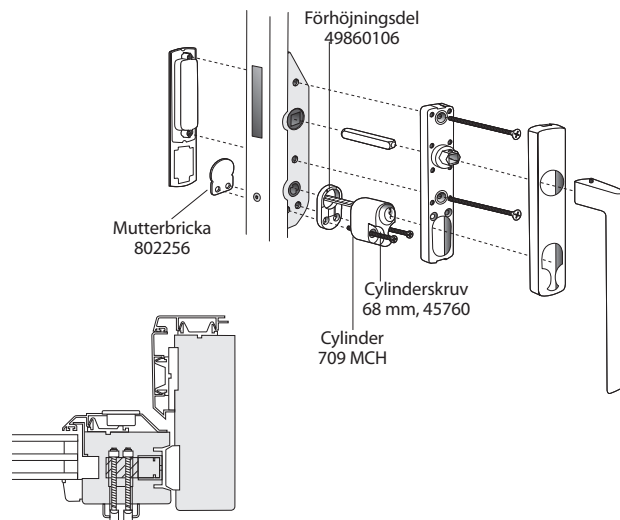

Skjutdörr Trä

De detaljer som ej är namnsatta i illustrationerna följer med leveransen.

SP Skjutdörr, trä. Cylinder insida, täckbricka utsida

Antal	Benämning
1	Mutterbricka 802256
2	Förhöjningsdel 49860106
2	Cylinderskruv 68 mm 45760
1	Cylinder 709 MCH

SP Skjutdörr, trä. Cylinder insida och utsida

Antal	Benämning
4	Förhöjningsdel 49860106
2	Cylinderskruv 125 mm 461735
1	Parcylinder 708 MCH

Skjuddörr Alu

De detaljer som ej är namnsatta i illustrationerna följer med leveransen.

SP Skjuddörr, alu. Cylinder insida, täckbricka utsida	
Antal	Benämning
1	Mutterbricka 802256
1	Förhöjningsdel 49860106
2	Cylinderskruv 68 mm 45760
1	Cylinder 709 MCH

SP Skjuddörr, alu. Cylinder insida och utsida	
Antal	Benämning
4	Förhöjningsdel 49860106
2	Cylinderskruv 125 mm 461735
1	Parcylinder 708 MCH
1	Kopplingsbricka FIX 4058