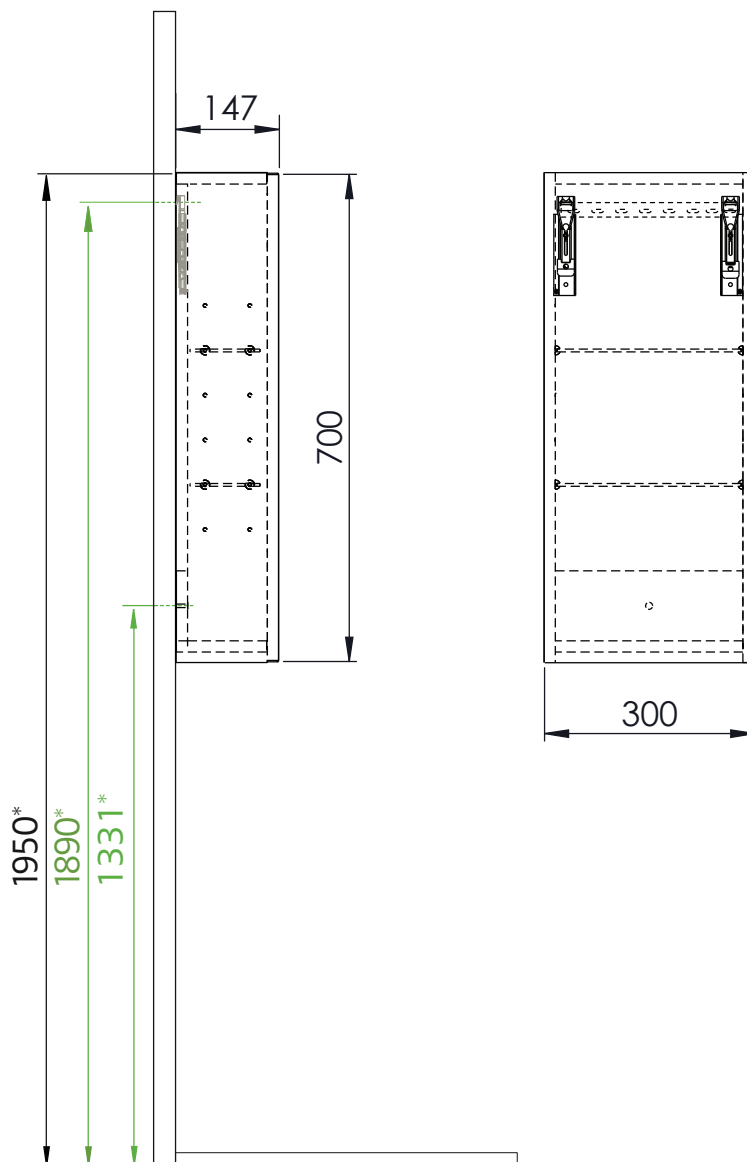

westerbergs samla

20190117 Art.nr: 20073160, 20073161
Westerbergs Badrum part of Hata Bathroom Group AB.

* (SE) Rekommendation (DK) Anbefale (NO) Anbefale (FI) Suositus (GB) Recommendation