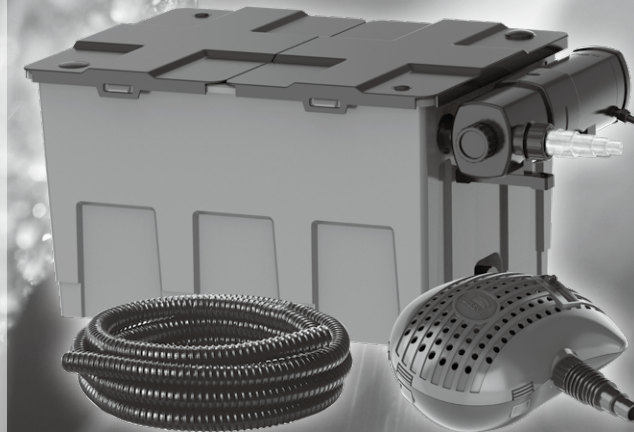

Teichfilter
FPU24000-00
Su

①	②	③	④	⑤	⑥	⑦	⑧	⑨
ET15-FP24H	ET15-FP10L	ET15-FP10K	ET15-FP24U	ET15-FP10A	ET15-FP10B	ET15-FP10C	ET15-FP10F	ET15-FP16E
⑩	⑪ (25x)	⑫	⑬	⑭	⑮	⑯	⑰	⑱
ET15-FP24V	ET15-FP10P	ET15-FP16D	ET15-FP24G	ET15-FP16M	ET15-FP16N	ET10-FPU7D	ET15-FP16T	ET10-F1002