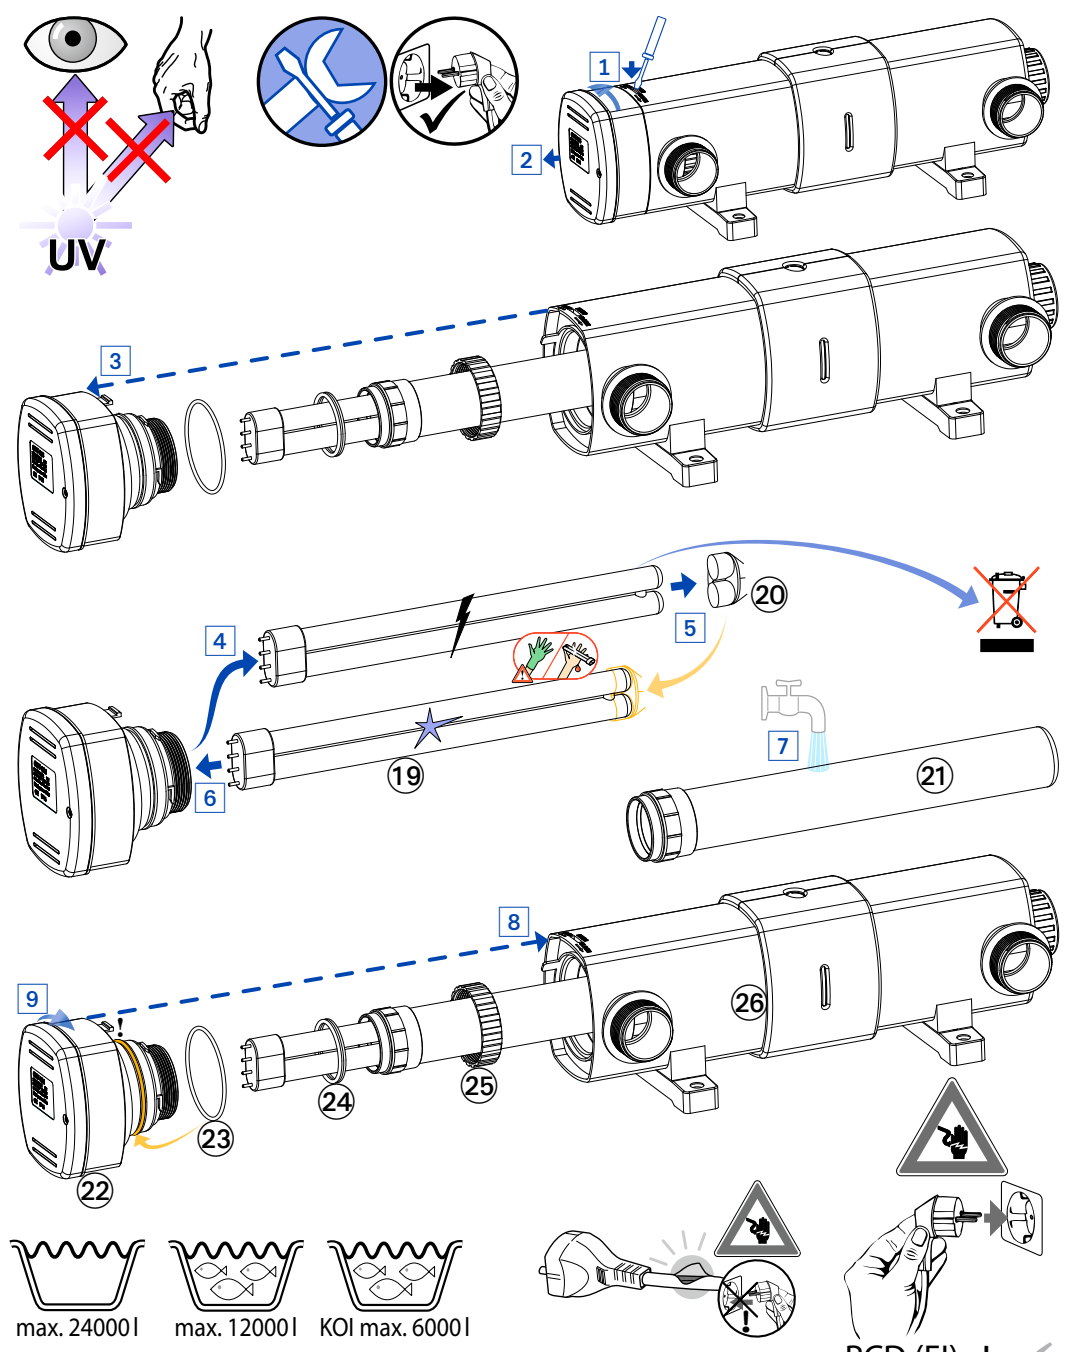

Teichfilter
FPU24000-00
Su

①	②	③	④	⑤	⑥	⑦	⑧	⑨
ET15-FP24H	ET15-FP10L	ET15-FP10K	ET15-FP24U	ET15-FP10A	ET15-FP10B	ET15-FP10C	ET15-FP10F	ET15-FP16E
⑩	⑪ (25x)	⑫	⑬	⑭	⑮	⑯	⑰	⑱
ET15-FP24V	ET15-FP10P	ET15-FP16D	ET15-FP24G	ET15-FP16M	ET15-FP16N	ET10-FPU7D	ET15-FP16T	ET10-F1002