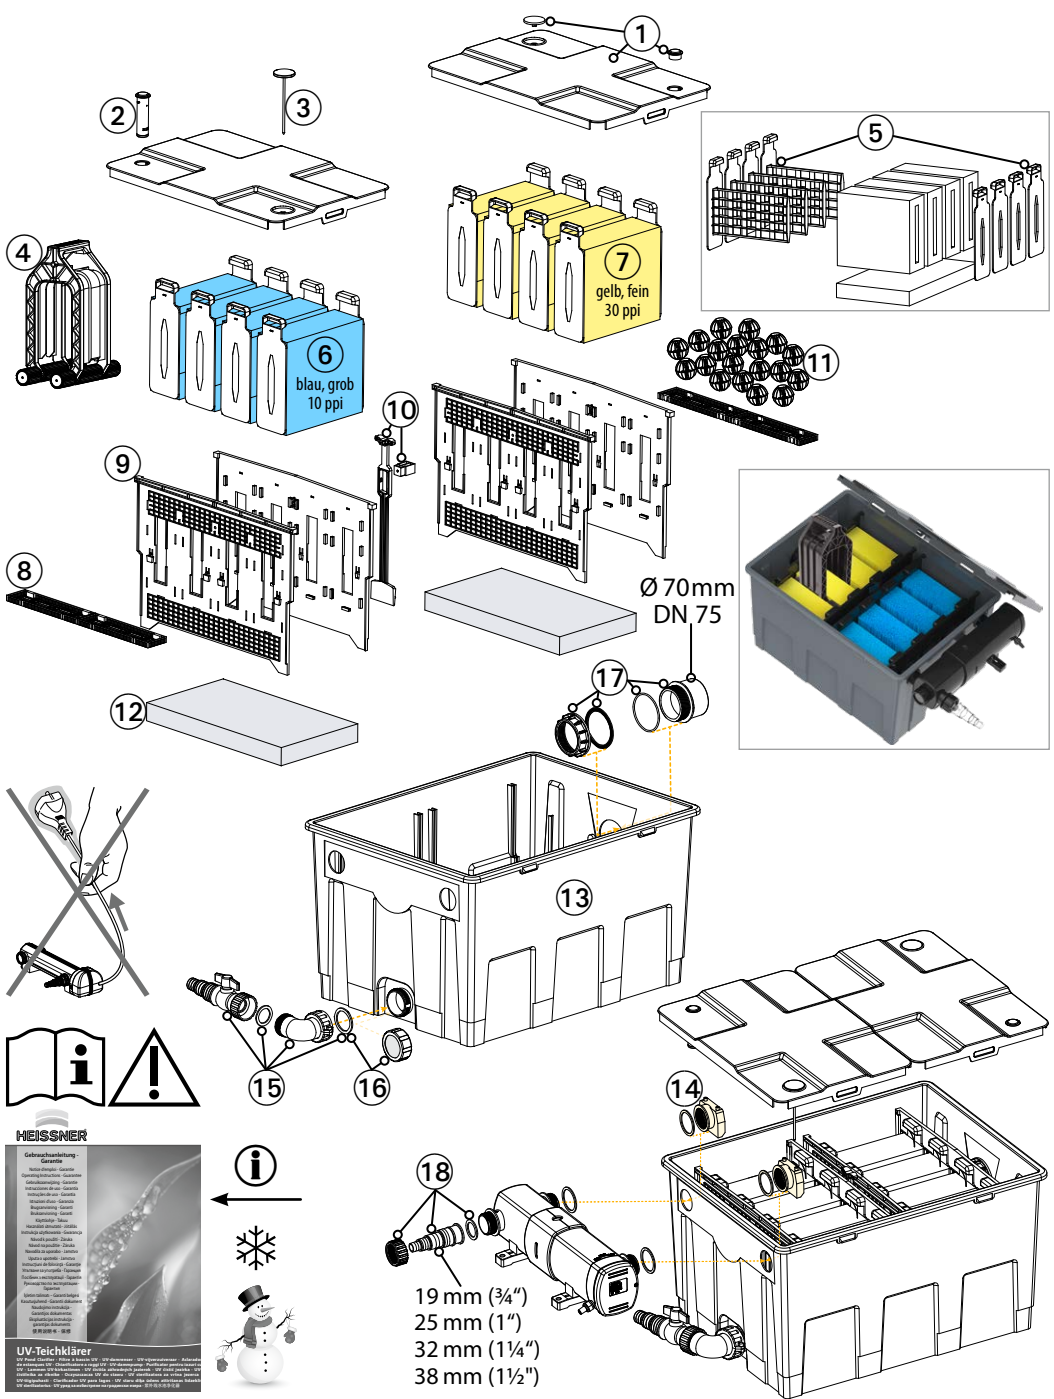

Teichfilter
FPU24000-00
Su

①	②	③	④	⑤	⑥	⑦	⑧	⑨
ET15-FP24H	ET15-FP10L	ET15-FP10K	ET15-FP24U	ET15-FP10A	ET15-FP10B	ET15-FP10C	ET15-FP10F	ET15-FP16E
⑩	⑪ (25x)	⑫	⑬	⑭	⑮	⑯	⑰	⑱
ET15-FP24V	ET15-FP10P	ET15-FP16D	ET15-FP24G	ET15-FP16M	ET15-FP16N	ET10-FPU7D	ET15-FP16T	ET10-F1002

⑲	⑳	㉑	㉒	㉓	㉔	㉕	㉖	㉗-㉘
ZF424-00	ET15-F4367	ET15-F4244	ET15-F4242	ET15-F4243	ET15-F4366	ET15-F4365	ET15-F4241	ET15-FA400