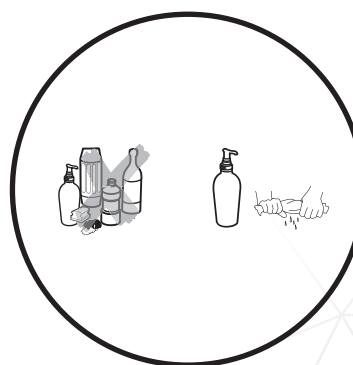

Copyright ©2019 Bygghemma Sverige AB. Original content rights reserved. All product names, logos, and brands are property of their respective owners.

Information contained within this document was considered accurate at the time of publication, but may be subject to revision.

im-accessory-a
v1905a