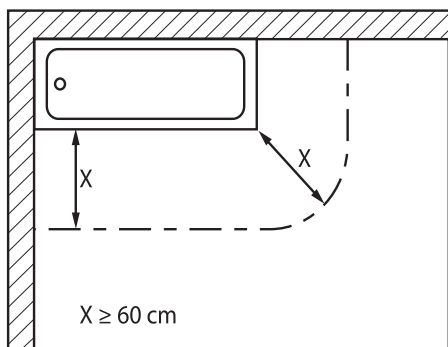

bathlife®

OF SWEDEN

Utstråla

Håll alltid ett avstånd på minst 60 cm mellan spegel och badkar.

Model	B	H
Utstråla 500	50*80	45,3cm
Utstråla 600	60*80	55,3cm
Utstråla 800	80*80	75,3cm
Utstråla 1000	100*80	95,3cm
Utstråla 1200	120*80	115,3cm