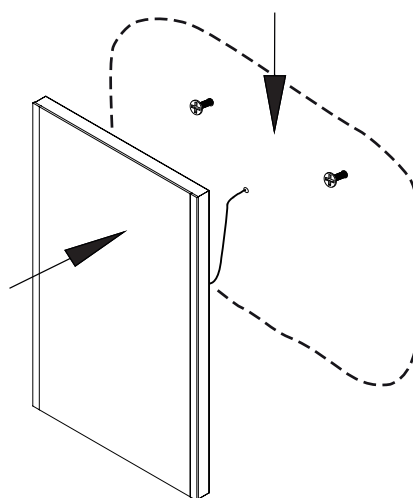

bathlife®

OF SWEDEN

Utstråla

Håll alltid ett avstånd på minst 60 cm mellan spegel och badkar.

Model	B	H
Utstråla 500	50*80	45,3cm
Utstråla 600	60*80	55,3cm
Utstråla 800	80*80	75,3cm
Utstråla 1000	100*80	95,3cm
Utstråla 1200	120*80	115,3cm