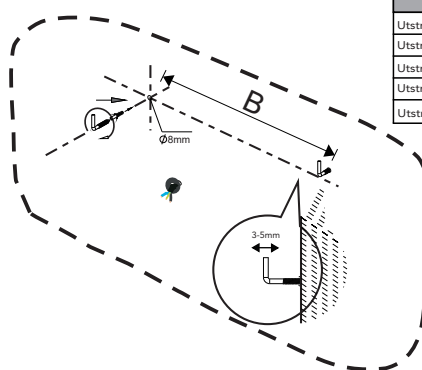

bathlife®

OF SWEDEN

Utstråla

Håll alltid ett avstånd på minst 60 cm mellan spegel och badkar.

Model	B	H
Utstråla 500	50*80	45,3cm
Utstråla 600	60*80	55,3cm
Utstråla 800	80*80	75,3cm
Utstråla 1000	100*80	95,3cm
Utstråla 1200	120*80	115,3cm