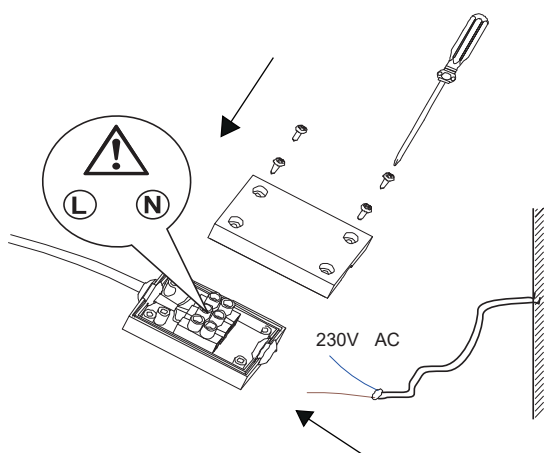

bathlife®

OF SWEDEN

Utstråla

Håll alltid ett avstånd på minst 60 cm mellan spegel och badkar.

Model	B	H
Utstråla 500	50*80	45,3cm
Utstråla 600	60*80	55,3cm
Utstråla 800	80*80	75,3cm
Utstråla 1000	100*80	95,3cm
Utstråla 1200	120*80	115,3cm