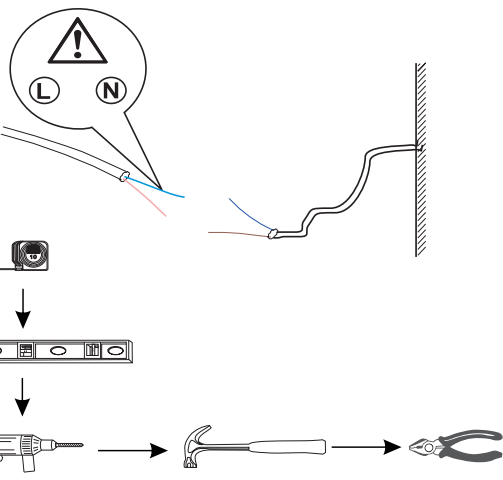

bathlife®

OF SWEDEN

Briljera

Håll alltid ett avstånd på minst 60 cm mellan spegel och badkar.

Modell	B
Briljera 400	440
Briljera 600	600
Briljera 800	800

Vi rekommenderar regelbunden rengöring av alla ytor. Rengör och torka endast med milda rengöringsmedel och mjuka trasor. Använd aldrig kemiska eller slipande medel och trasor.