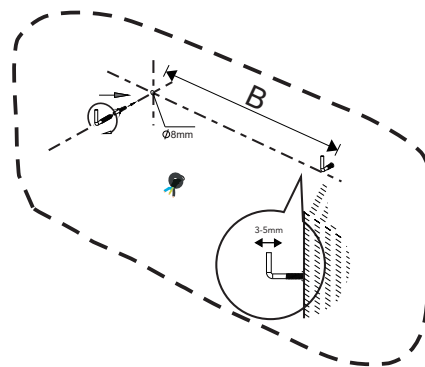

bathlife®

OF SWEDEN

Briljera

Håll alltid ett avstånd på minst 60 cm mellan spegel och badkar.

Modell	B
Briljera 400	440
Briljera 600	600
Briljera 800	800

Vi rekommenderar regelbunden rengöring av alla ytor. Rengör och torka endast med milda rengöringsmedel och mjuka trasor. Använd aldrig kemiska eller slipande medel och trasor.