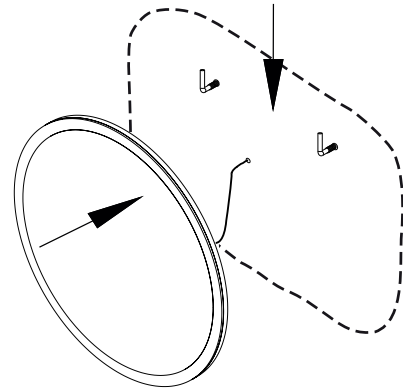

bathlife®

OF SWEDEN

Briljera

Håll alltid ett avstånd på minst 60 cm mellan spegel och badkar.

Modell	B
Briljera 400	440
Briljera 600	600
Briljera 800	800

Vi rekommenderar regelbunden rengöring av alla ytor. Rengör och torka endast med milda rengöringsmedel och mjuka trasor. Använd aldrig kemiska eller slipande medel och trasor.