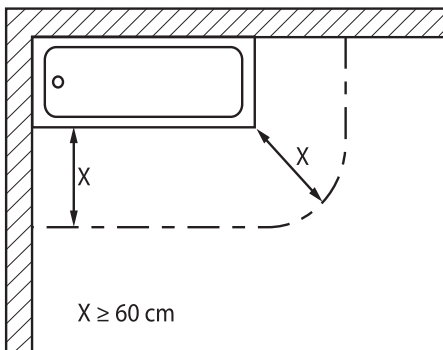

bathlife®

OF SWEDEN

Briljera

Håll alltid ett avstånd på minst 60 cm mellan spegel och badkar.

Modell	B
Briljera 400	440
Briljera 600	600
Briljera 800	800

Vi rekommenderar regelbunden rengöring av alla ytor. Rengör och torka endast med milda rengöringsmedel och mjuka trasor. Använd aldrig kemiska eller slipande medel och trasor.