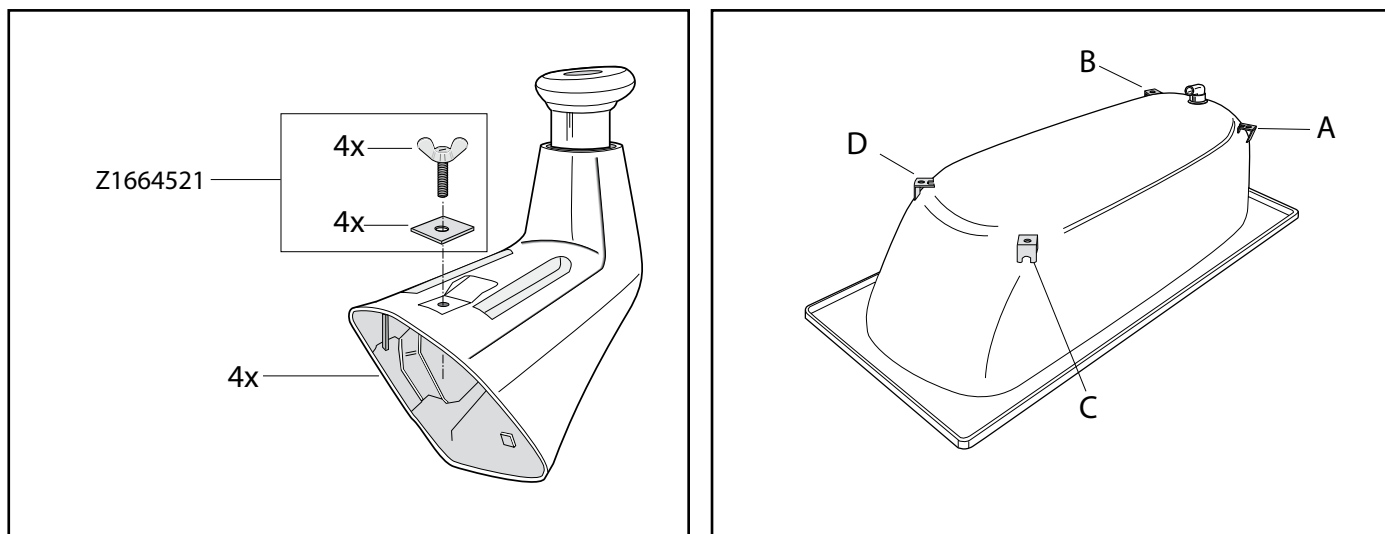

Bensats kpl BK-PRO 08210 30

SE Monteringsanvisning

1664311

Ifö

Huvudkontor och tillverkning: Ifö Sanitär AB, SE-295 22 Bromölla, 0456-480 00, www.ifosanitar.com
Tillverkning: Ifö Sanitär AB, S-375 85 Mörrum, 0456-480 00
Distriktskontor: Stockholm 08-772 21 40
Norge: Ifø Sanitær, 22 07 20 40.
Danmark: Max Sibbern A/S, 44 50 04 04