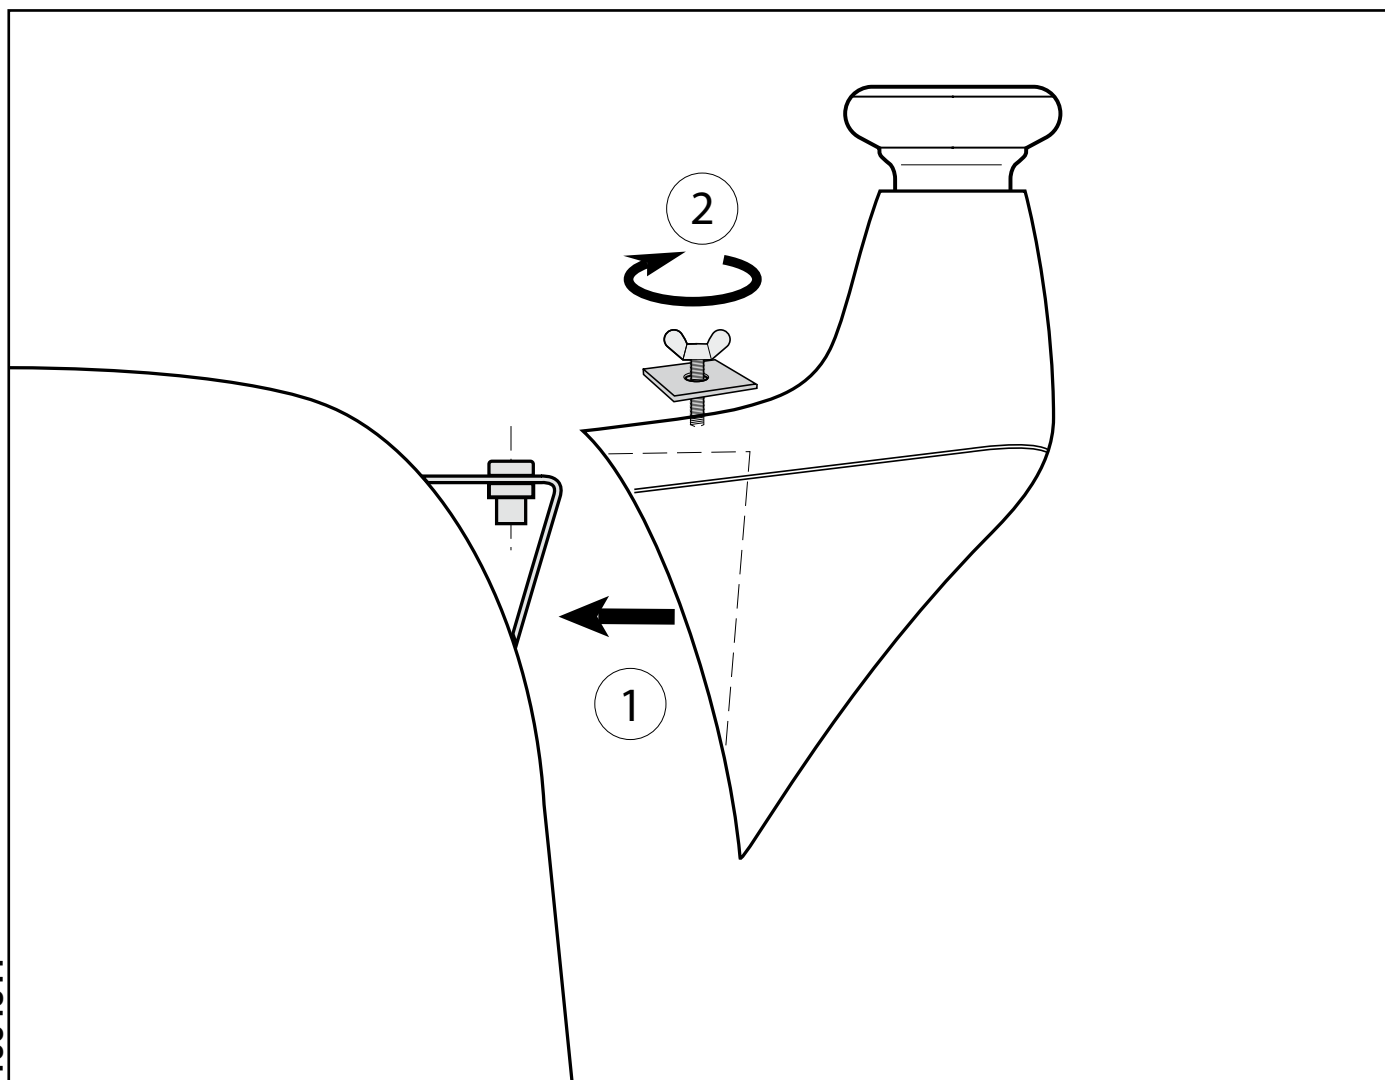

Bensats kpl BK-PRO 08210 30

SE Monteringsanvisning

1664311

Ifö

Huvudkontor och tillverkning: Ifö Sanitär AB, SE-295 22 Bromölla, 0456-480 00, www.ifosanitar.com
Tillverkning: Ifö Sanitär AB, S-375 85 Mörrum, 0456-480 00
Distriktskontor: Stockholm 08-772 21 40
Norge: Ifø Sanitær, 22 07 20 40.
Danmark: Max Sibbern A/S, 44 50 04 04