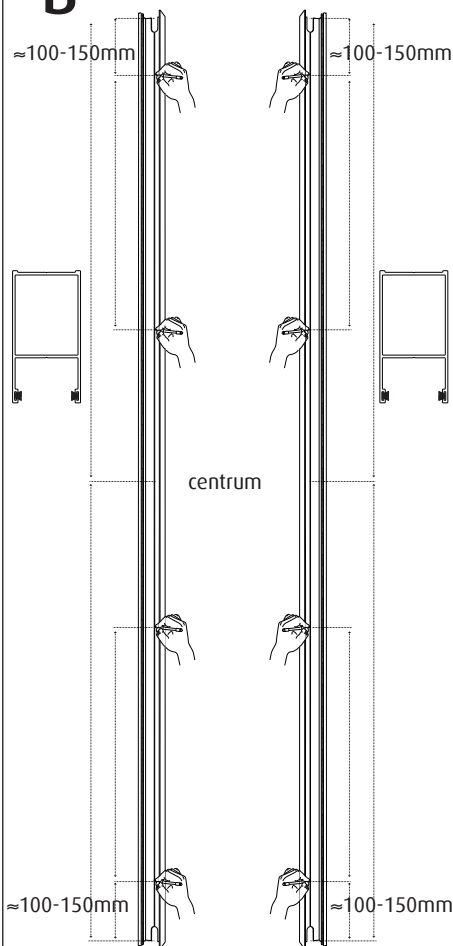

HALLE

Primolux

Primolux Isolering

2d - 3d - 4d

Skjutbar dörr med Hakregellås

kompletterande monteringsinformation till Primolux och Primolux Isolering. Läs igenom instruktionen innan ni börjar. Montera efter följande punkter då det behövs en bredare profil vid komplettering av hakregellås.

x2 Sidoprofil

4,2x19mm

4,8x80mm

Dörrstopp

Nycklar

A

x2 Sidoprofil

B