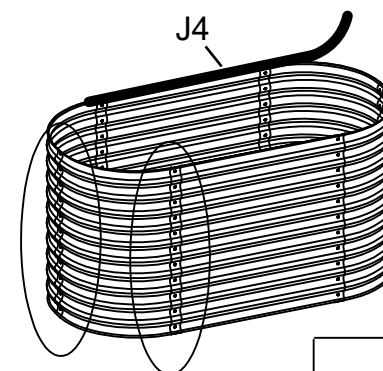

## Monteringsanvisningar

PB168H

Mått (cm): 160x80x82

**Konsumentkontakt**  
Arc E-commerce AB  
Box 3124  
13603 Haninge  
Sverige

Del	Nr.	Antal
	P1	2
	P3	4
	F1	66
	J4	1
		66