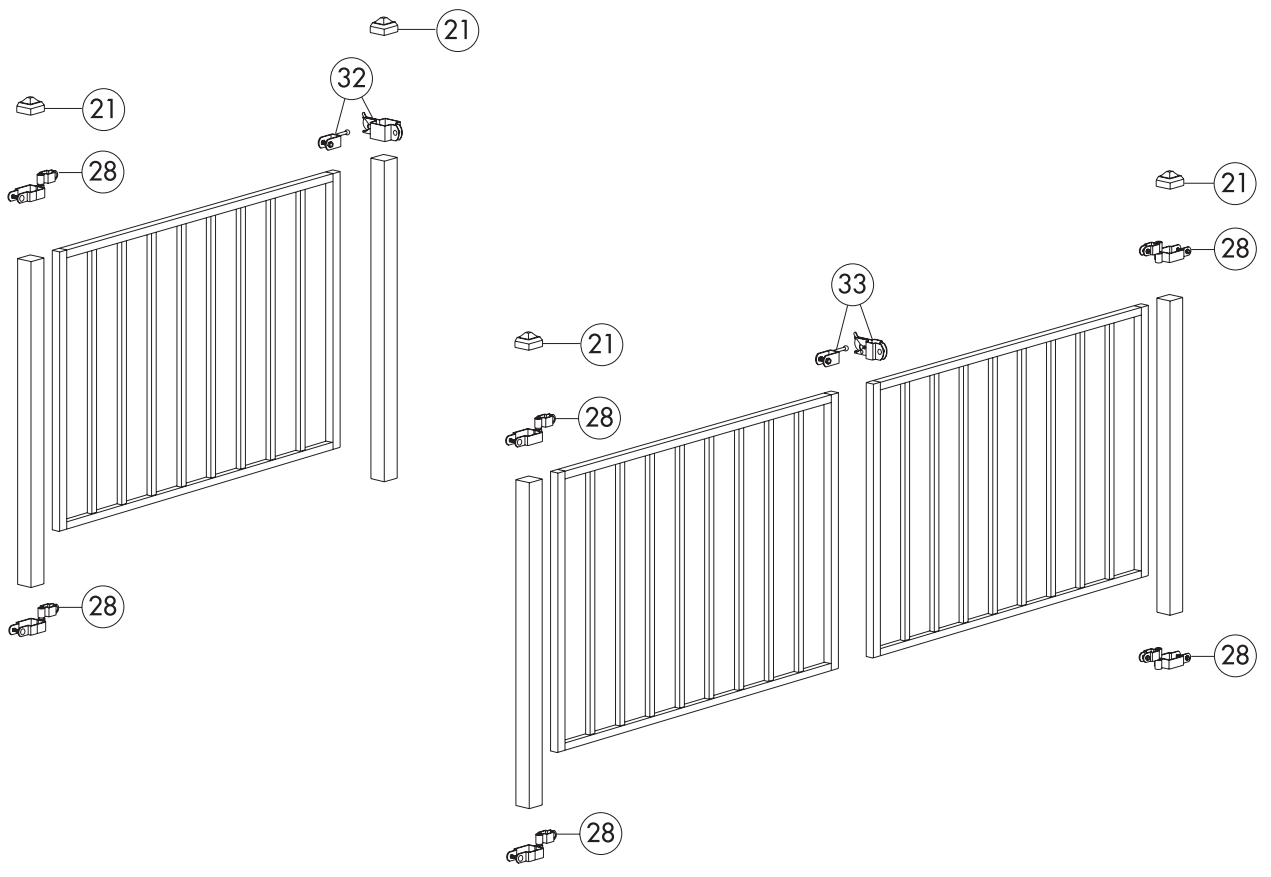

<p>20</p> 	<p>Artnr 34020</p> <p>50 x 50 mm L=1050 mm</p>	<p>29</p>  <p>Artnr 34029</p> <p>50 x 50 L=1400 mm</p>
<p>21</p>  <p>Artnr 34021</p> <p>50 x 50 mm</p>		<p>30</p>  <p>Artnr 34030</p>
<p>23</p>  <p>Artnr 34023</p> <p>(20°-180°)</p>		<p>32</p>  <p>Artnr 34032</p>
<p>24</p>  <p>Artnr 34024</p> <p>(10°-90°)</p>		<p>33</p>  <p>Artnr 34033</p>
<p>25</p>  <p>Artnr 34025</p>		<p>34</p>  <p>Artnr 34034</p>
<p>26</p>  <p>Artnr 34026</p> <p>(90°)</p>		<p>35</p>  <p>Artnr 34035</p>
<p>27</p>  <p>Artnr 34027</p>		<p>36</p>  <p>Artnr 34036</p>
<p>28</p>  <p>Artnr 34028</p> <p>(90°)</p>		<p>37</p>  <p>Artnr 34037 (x4)</p>

JABO

SE/Staket och grindar i metall. Montering och tillbehör.

NO/DK Stakitt og porter i metall. Montering og tilbehør.

FI/Aita ja portit metallia. Asennus ja varusteet.

JABO

SE/Montering mot annan stolpe än systemets egna.

NO/Montering til stolper som ikke er en del av serien.

FI/Joiden avulla aita voidaan kiinnittää järjestelmään kuulumattomiin tolppiin.

DK/Montering til stolper som ikke er del af serien.