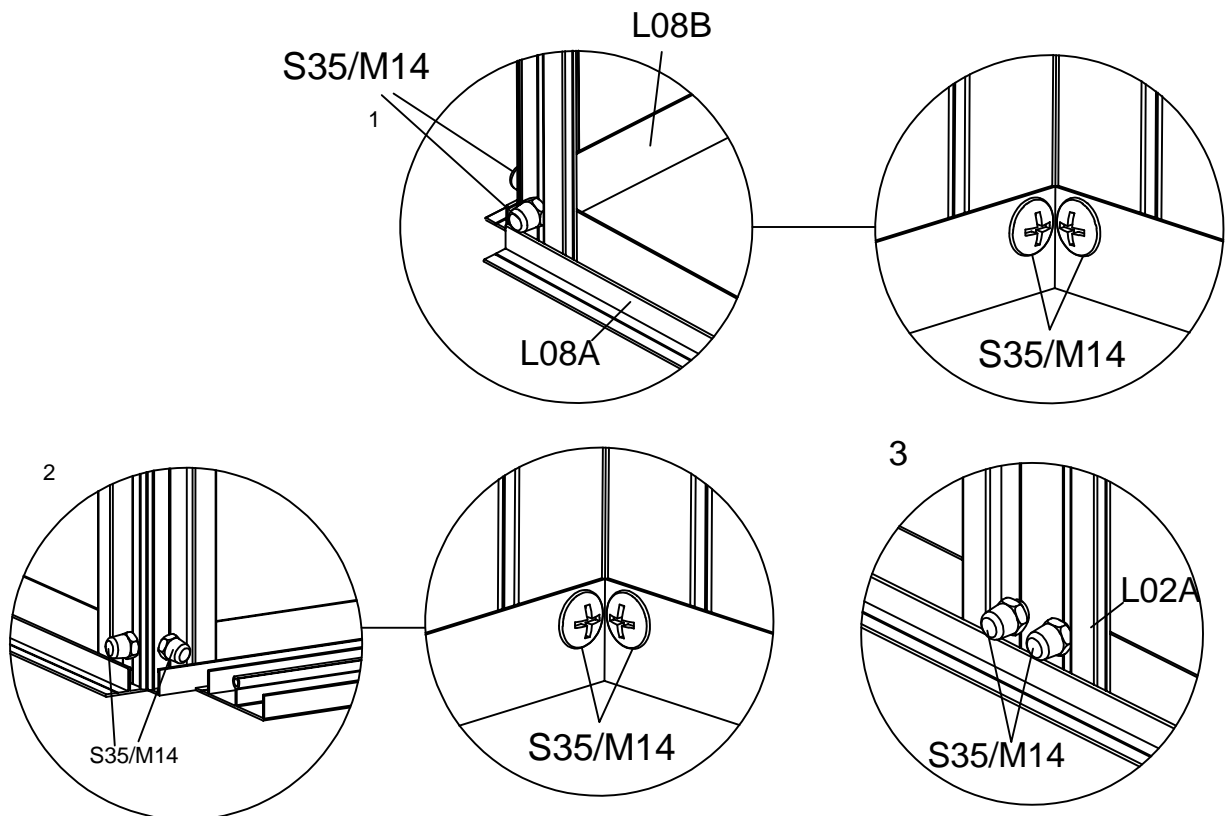

## Montera hyllorna (3 st)

Skruva fast L21A (3 st) på 2 \* L22A som nedan, med Z15.

För in Y7-panelen i skåran på L22A.

OBS: Placera hyllorna på en säker plats efter montering för att minimera risken för skador på glaset.

Del	Kod	Antal
	L08A	2
	L08B	1
	L10A	1
	L02B	1
	L02A	1
	L01A	2
	L01B	1
	L01C	1
	S35 M6X10	12
	M14 M6	12

Del	Kod	Antal
	Z15	24
	Ø4X12D	
	Y1	1
	Y2	1
	Y4	2

Del	Kod	Antal
	L06	1
	L07	1
	L01D	1
	L01E	1
	D99	2
	D101	2
	S35 M6X10	20
	M14 M6	20