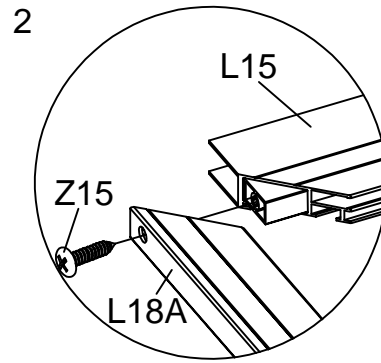

Del	Kod	Antal
	L15	2
	L18A	4
	L18B	2
	Y11	2
	Z15	8
	Ø4X12D	

Montera dörrarna