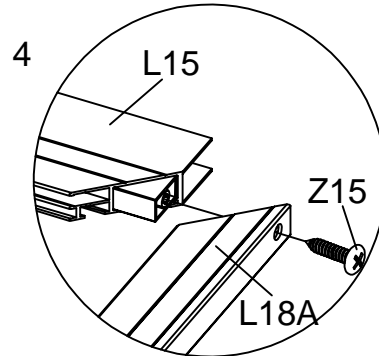

Del	Kod	Antal
	L15	2
	L18A	4
	L18B	2
	Y11	2
	Z15	8
	Ø4X12D	

Montera dörrarna