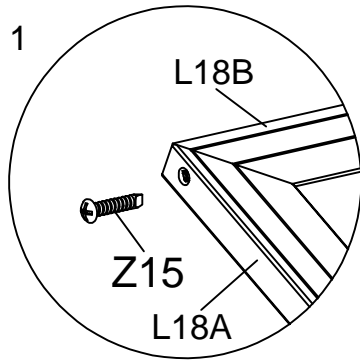

Del	Kod	Antal
	L15	2
	L18A	4
	L18B	2
	Y11	2
	Z15	8
	Ø4X12D	

Montera dörrarna