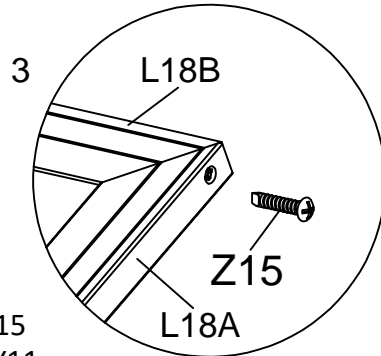

Del	Kod	Antal
	L15	2
	L18A	4
	L18B	2
	Y11	2
	Z15	8
	Ø4X12D	

Montera dörrarna