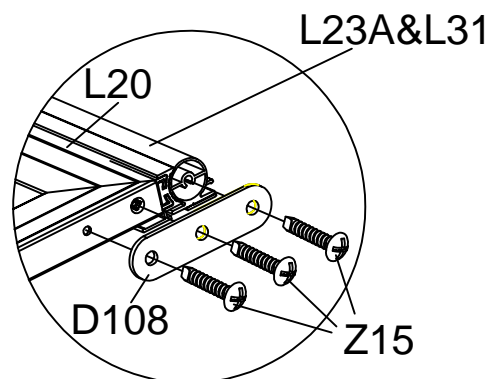

# Fönster

Del	Kod	Antal
	L19A	2
	L19B	1
	L20	1
	L31	1
	L23A	1
	A68	1
	D108	2
	Y10	1
	Z15	8
	Ø4X12D	
	S36	2
	M4X6	
	M16	2
	M4	

Skruva fast L19A på L20 & L19B med Z15, sätt sedan Y10-panelen på sin plats.

2

Skruva fast L03B & L23A  
på fönster med D108 &  
Ø4X12D skruven (Z15).

Skruva fast del A68 i hörnen  
på L19B med  
Ø4X12 skruven (Z03).

3

Del	Kod	Antal
	L15	2
	L18A	4
	L18B	2
	Y11	2
	Z15	8
	Ø4X12D	