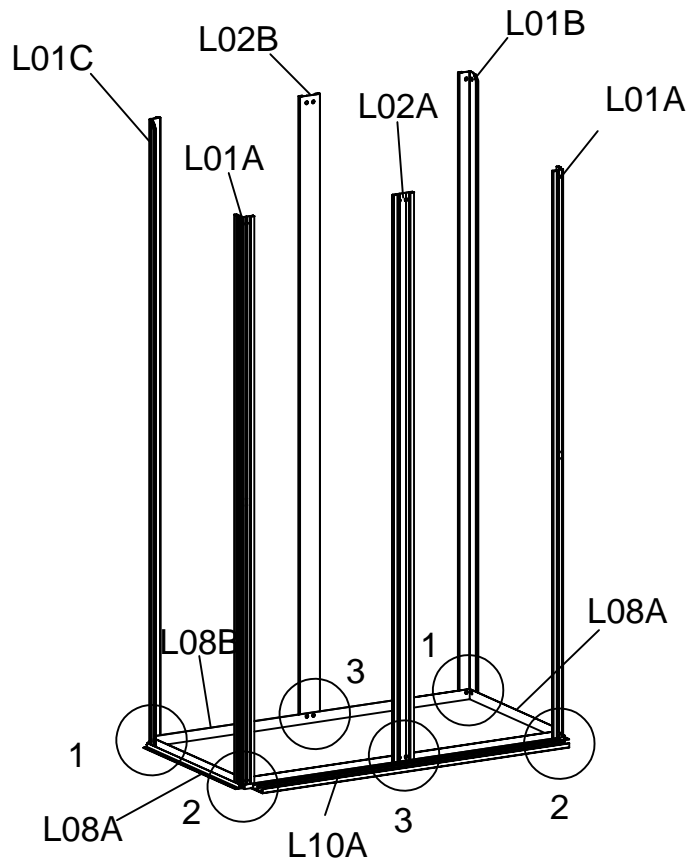

## Montera dörrarna

Skruva fast L18A på L15 med Z15. Sätt sedan Y11-panelen på sin plats.

Del	Kod	Antal
	L22A	6
	L21A	9
	Z15	18
	Ø4X12D	
	Y7	3

## Montera hyllorna (3 st)

Skruva fast L21A (3 st) på 2 \* L22A som nedan, med Z15.

För in Y7-panelen i skåran på L22A.

OBS: Placera hyllorna på en säker plats efter montering för att minimera risken för skador på glaset.

Del	Kod	Antal
	L08A	2
	L08B	1
	L10A	1
	L02B	1
	L02A	1
	L01A	2
	L01B	1
	L01C	1
	S35 M6X10	12
	M14 M6	12

Del	Kod	Antal
	Z15	24
	Ø4X12D	
	Y1	1
	Y2	1
	Y4	2

Del	Kod	Antal
	L06	1
	L07	1
	L01D	1
	L01E	1
	D99	2
	D101	2
	S35 M6X10	20
	M14 M6	20