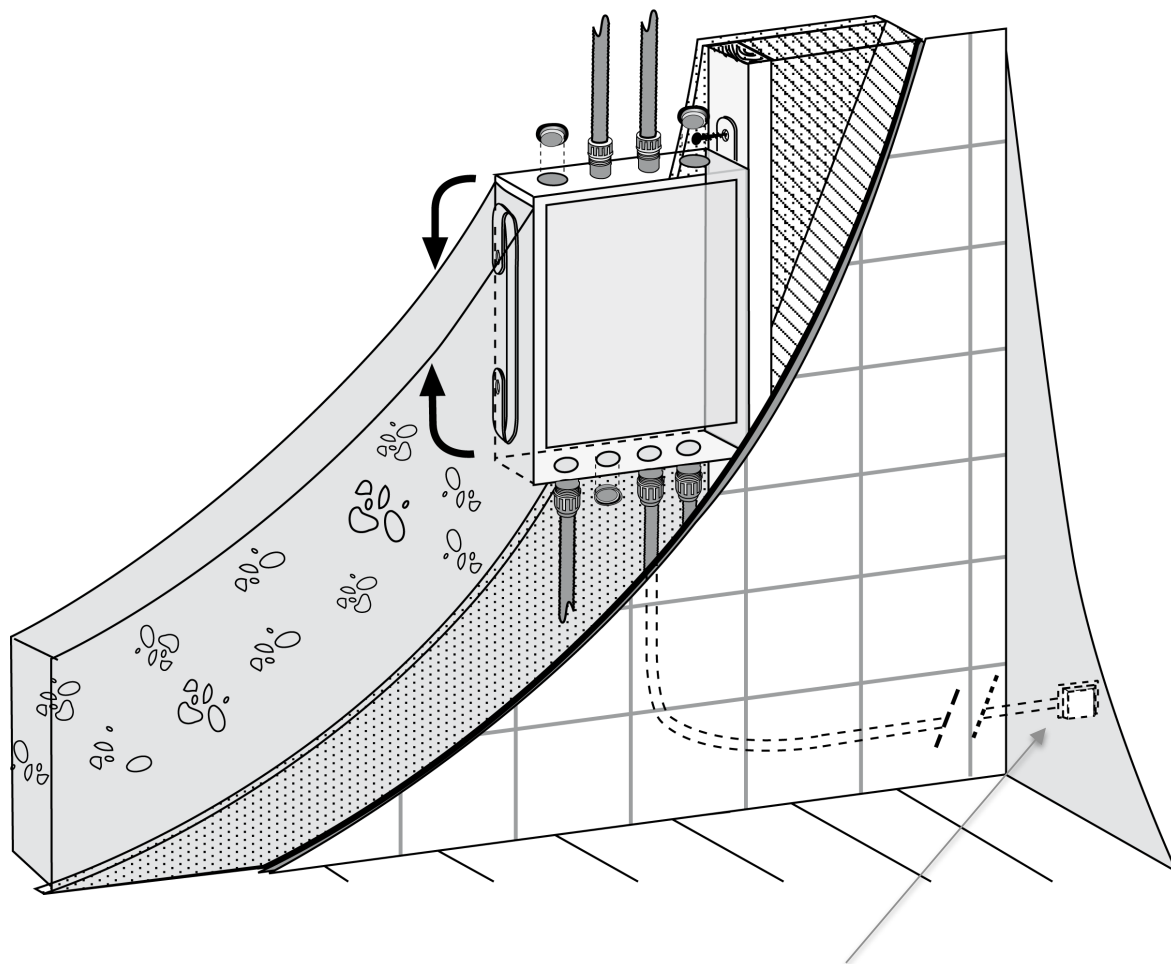

- | | |
|----------------------|---------------------------------------|
| 1. Skyddsfodral | 5. Plastproppar |
| 2. Servicelucka | 6. Monterings latorer |
| 3. Skuvfäst platta | 7. Fästbultar till inbyggnadsblandare |
| 4. Dräneringsstycken | 8. Coverplate för läckageindikator |

Läckageindikering ska installeras utan för dusch zon.

- | | |
|--|-------------------------|
| 1. Skyddsror | 6. Isolering mot vatten |
| 2. Vattenledning | 7. Tätband |
| 3. Fästbult till
inbyggnadsblandare | 8. Tätning |
| 4. Väggbeklädnad | 9. Servicelucka |
| 5. Bruk | 10. Skruvfäst platta |

Montering när
vattenledningar leds i
boxen underifrån

Montering när
vattenledningar leds i
boxen ovanifrån

1. Varm vatten
2. Kall vatten
3. Läckageindikering via ett skyddsör