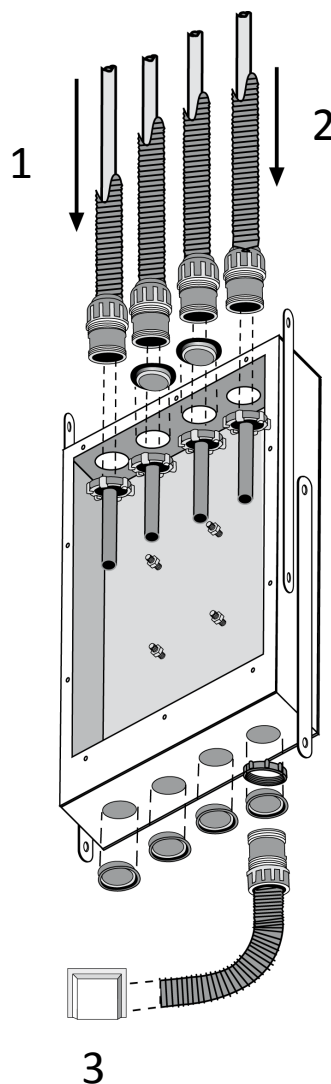

- | | |
|----------------------|---------------------------------------|
| 1. Skyddsfodral | 5. Plastproppar |
| 2. Servicelucka | 6. Monterings latorer |
| 3. Skuvfäst platta | 7. Fästbultar till inbyggnadsblandare |
| 4. Dräneringsstycken | 8. Coverplate för läckageindikator |

Läckageindikering ska installeras utan för dusch zon.

- | | |
|--|-------------------------|
| 1. Skyddsror | 6. Isolering mot vatten |
| 2. Vattenledning | 7. Tätband |
| 3. Fästbult till
inbyggnadsblandare | 8. Tätning |
| 4. Väggbeklädnad | 9. Servicelucka |
| 5. Bruk | 10. Skruvfäst platta |

Montering när
vattenledningar leds i
boxen underifrån

Montering när
vattenledningar leds i
boxen ovanifrån

1. Varm vatten
2. Kall vatten
3. Läckageindikering via ett skyddsör