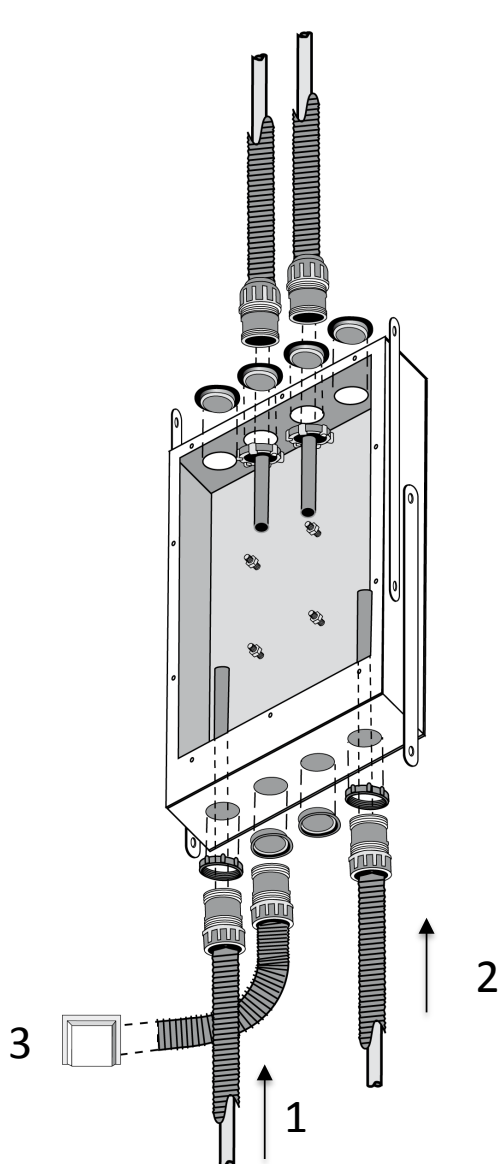

- | | |
|----------------------|---------------------------------------|
| 1. Skyddsfodral | 5. Plastproppar |
| 2. Servicelucka | 6. Monterings latorer |
| 3. Skuvfäst platta | 7. Fästbultar till inbyggnadsblandare |
| 4. Dräneringsstycken | 8. Coverplate för läckageindikator |

Läckageindikering ska installeras utan för dusch zon.

- | | |
|--|-------------------------|
| 1. Skyddsror | 6. Isolering mot vatten |
| 2. Vattenledning | 7. Tätband |
| 3. Fästbult till
inbyggnadsblandare | 8. Tätning |
| 4. Väggbeklädnad | 9. Servicelucka |
| 5. Bruk | 10. Skruvfäst platta |

Montering när
vattenledningar leds i
boxen underifrån

Montering när
vattenledningar leds i
boxen ovanifrån

1. Varm vatten
2. Kall vatten
3. Läckageindikering via ett skyddsör