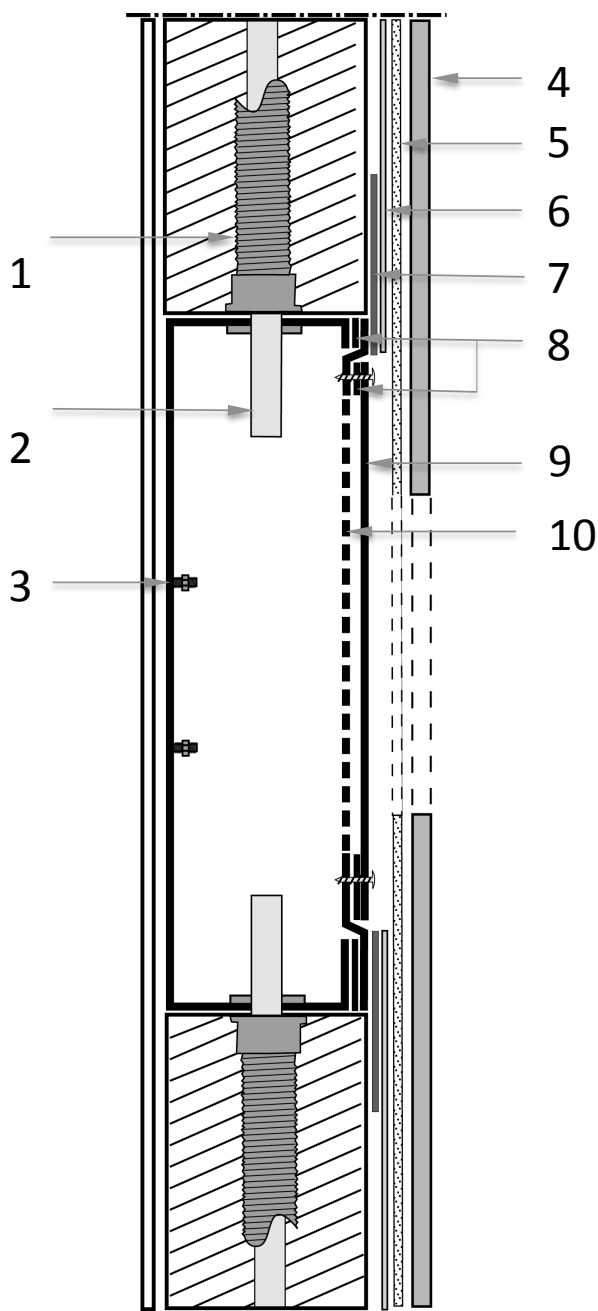

- | | |
|----------------------|---------------------------------------|
| 1. Skyddsfodral | 5. Plastproppar |
| 2. Servicelucka | 6. Monterings latorer |
| 3. Skuvfäst platta | 7. Fästbultar till inbyggnadsblandare |
| 4. Dräneringsstycken | 8. Coverplate för läckageindikator |

Läckageindikering ska installeras utan för dusch zon.

- | | |
|--|-------------------------|
| 1. Skyddsror | 6. Isolering mot vatten |
| 2. Vattenledning | 7. Tätband |
| 3. Fästbult till
inbyggnadsblandare | 8. Tätning |
| 4. Väggbeklädnad | 9. Servicelucka |
| 5. Bruk | 10. Skruvfäst platta |

Montering när
vattenledningar leds i
boxen underifrån

Montering när
vattenledningar leds i
boxen ovanifrån

1. Varm vatten
2. Kall vatten
3. Läckageindikering via ett skyddsör