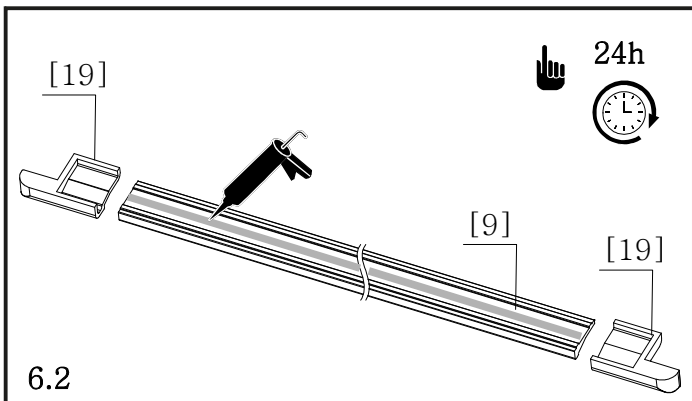

# *Lyfco*<sup>®</sup>

**Manual duschvägg  
Modell ARW8020**

Täta med silikon, vänta sedan minst 24 timmar innan du utsätter tätningen för vatten.

24h

**Konsumentkontakt**  
Arc E-commerce AB  
Box 3124  
13603 Haninge  
Sverige