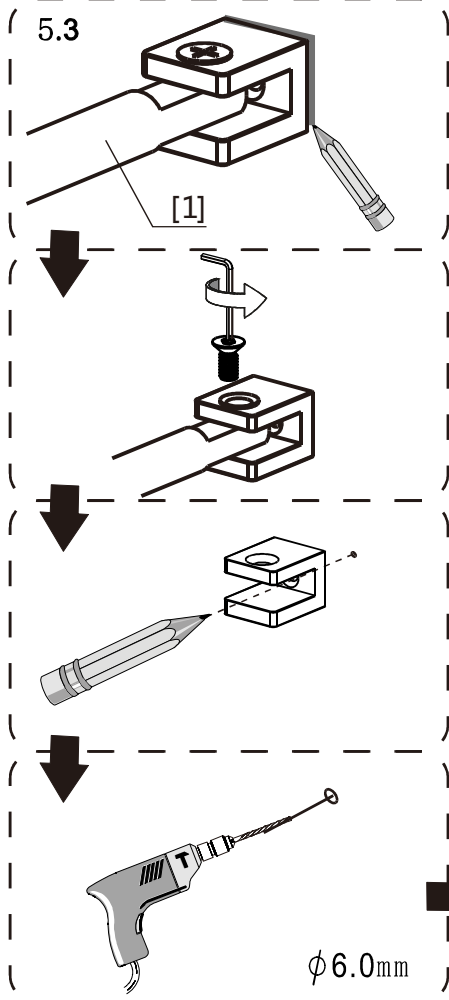

# *Lyfco*<sup>®</sup>

**Manual duschvägg  
Modell ARW8020**

Täta med silikon, vänta sedan minst 24 timmar innan du utsätter tätningen för vatten.

24h

**Konsumentkontakt**  
Arc E-commerce AB  
Box 3124  
13603 Haninge  
Sverige