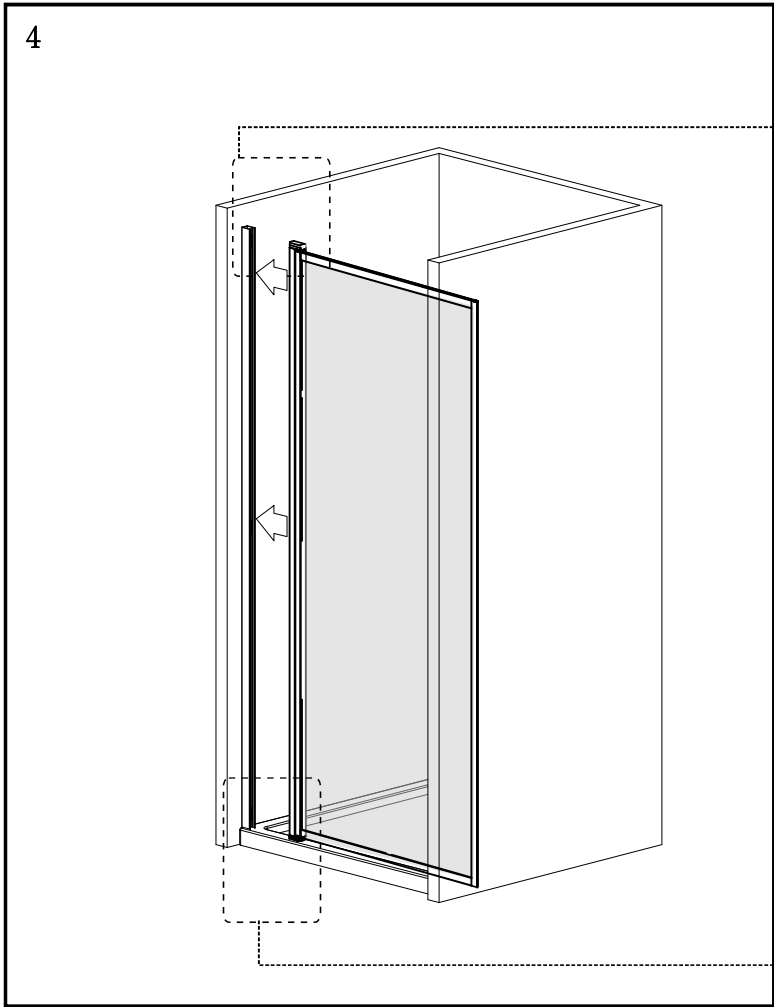

# *Lyfco*<sup>®</sup>

**Manual duschvägg  
Modell ARW8020**

Täta med silikon, vänta sedan minst 24 timmar innan du utsätter tätningen för vatten.

24h

**Konsumentkontakt**  
Arc E-commerce AB  
Box 3124  
13603 Haninge  
Sverige