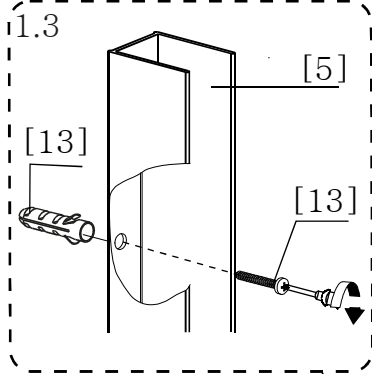

# *Lyfco*<sup>®</sup>

**Manual duschvägg  
Modell ARW8020**

Täta med silikon, vänta sedan minst 24 timmar innan du utsätter tätningen för vatten.

24h

**Konsumentkontakt**  
Arc E-commerce AB  
Box 3124  
13603 Haninge  
Sverige