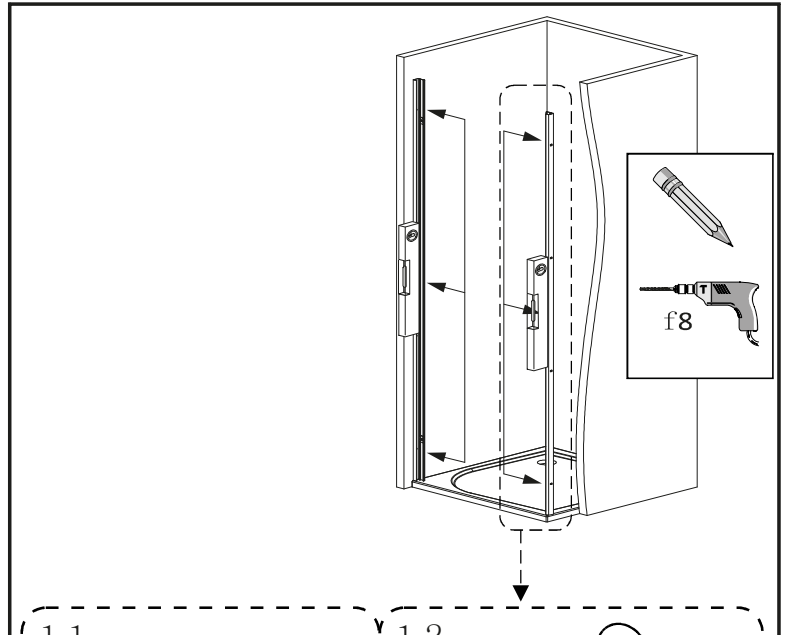

# *Lyfco*<sup>®</sup>

**Manual duschvägg  
Modell ARW8020**

Täta med silikon, vänta sedan minst 24 timmar innan du utsätter tätningen för vatten.

24h

**Konsumentkontakt**  
Arc E-commerce AB  
Box 3124  
13603 Haninge  
Sverige