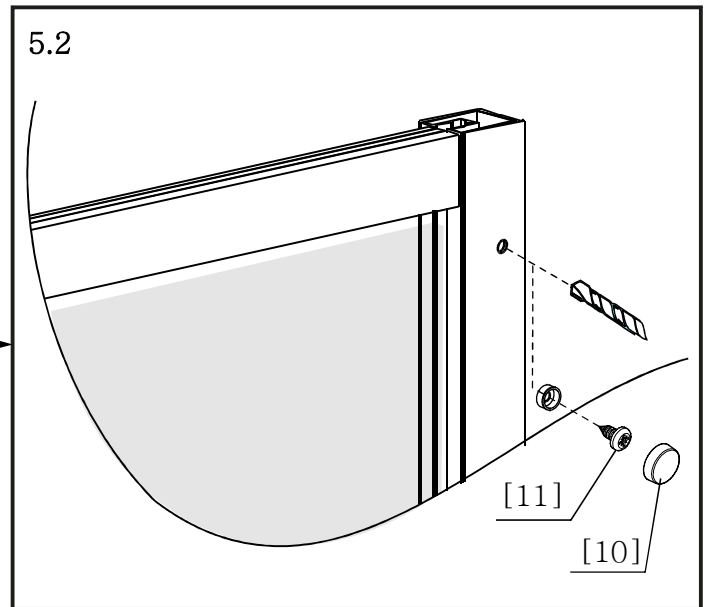

# *Lyfco*<sup>®</sup>

**Manual duschvägg  
Modell ARW8020**

Täta med silikon, vänta sedan minst 24 timmar innan du utsätter tätningen för vatten.

24h

**Konsumentkontakt**  
Arc E-commerce AB  
Box 3124  
13603 Haninge  
Sverige