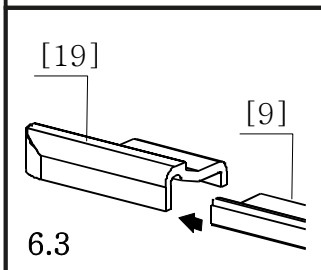

# *Lyfco*<sup>®</sup>

**Manual duschvägg  
Modell ARW8020**

Täta med silikon, vänta sedan minst 24 timmar innan du utsätter tätningen för vatten.

24h

**Konsumentkontakt**  
Arc E-commerce AB  
Box 3124  
13603 Haninge  
Sverige