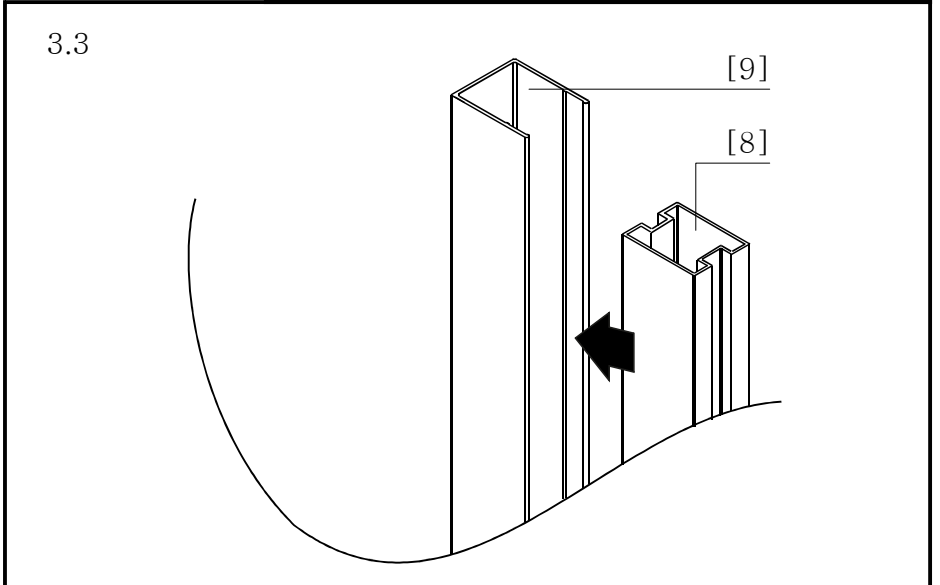

# *Lyfco*<sup>®</sup>

**Manual duschvägg  
Modell ARW8020**

Täta med silikon, vänta sedan minst 24 timmar innan du utsätter tätningen för vatten.

24h

**Konsumentkontakt**  
Arc E-commerce AB  
Box 3124  
13603 Haninge  
Sverige