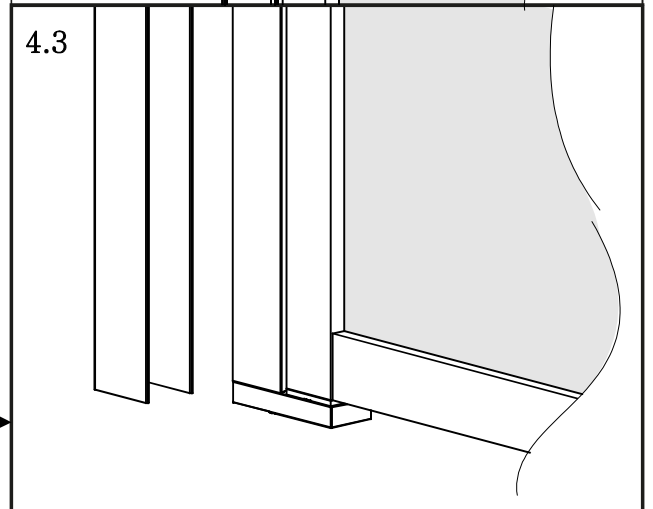

# *Lyfco*<sup>®</sup>

**Manual duschvägg  
Modell ARW8020**

Täta med silikon, vänta sedan minst 24 timmar innan du utsätter tätningen för vatten.

24h

**Konsumentkontakt**  
Arc E-commerce AB  
Box 3124  
13603 Haninge  
Sverige