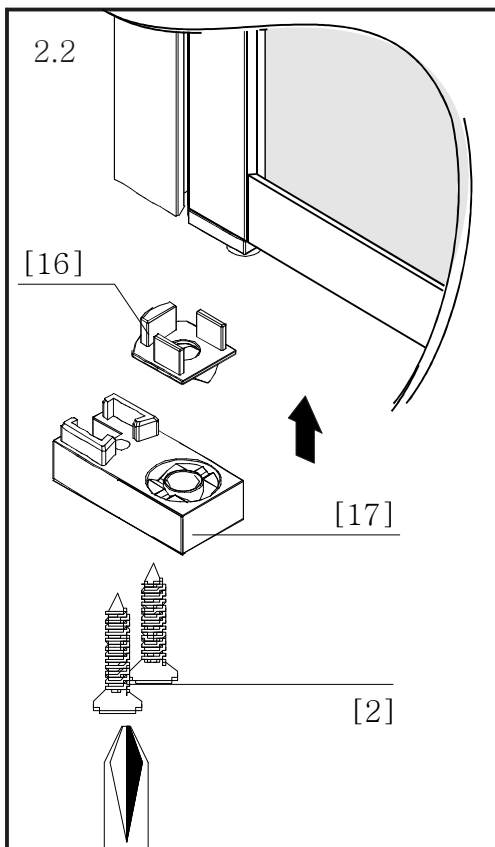

# *Lyfco*<sup>®</sup>

**Manual duschvägg  
Modell ARW8020**

Täta med silikon, vänta sedan minst 24 timmar innan du utsätter tätningen för vatten.

24h

**Konsumentkontakt**  
Arc E-commerce AB  
Box 3124  
13603 Haninge  
Sverige