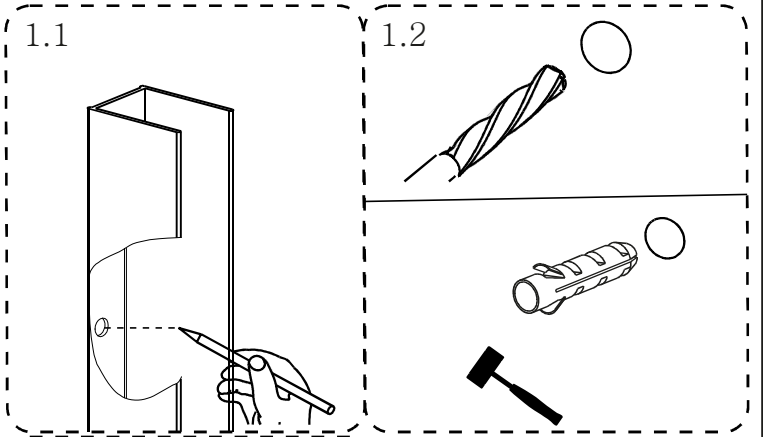

# *Lyfco*<sup>®</sup>

**Manual duschvägg  
Modell ARW8020**

Täta med silikon, vänta sedan minst 24 timmar innan du utsätter tätningen för vatten.

24h

**Konsumentkontakt**  
Arc E-commerce AB  
Box 3124  
13603 Haninge  
Sverige