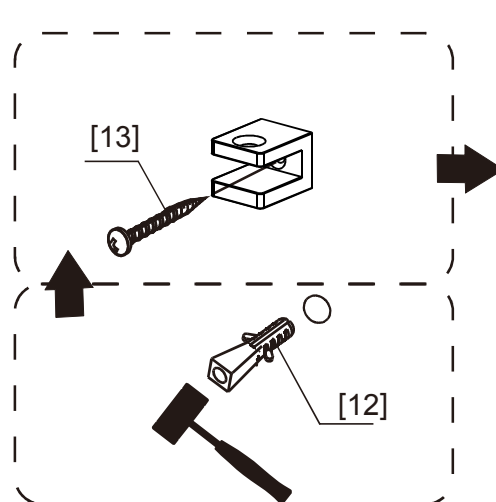

# *Lyfco*<sup>®</sup>

**Manual duschvägg  
Modell ARW8020**

Täta med silikon, vänta sedan minst 24 timmar innan du utsätter tätningen för vatten.

24h

**Konsumentkontakt**  
Arc E-commerce AB  
Box 3124  
13603 Haninge  
Sverige