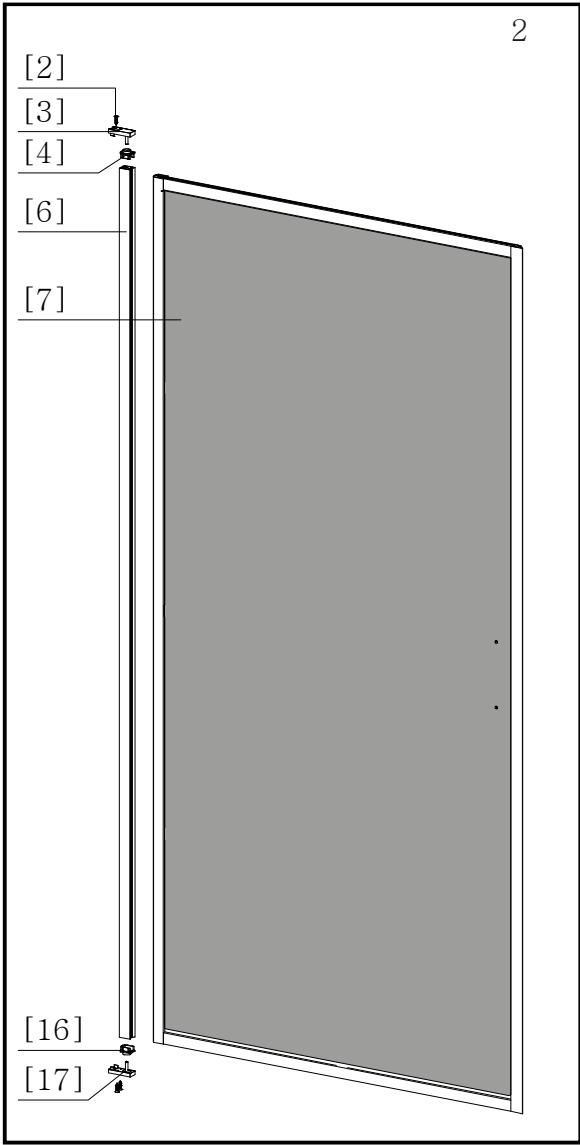

# *Lyfco*<sup>®</sup>

**Manual duschvägg  
Modell ARW8020**

Täta med silikon, vänta sedan minst 24 timmar innan du utsätter tätningen för vatten.

24h

**Konsumentkontakt**  
Arc E-commerce AB  
Box 3124  
13603 Haninge  
Sverige