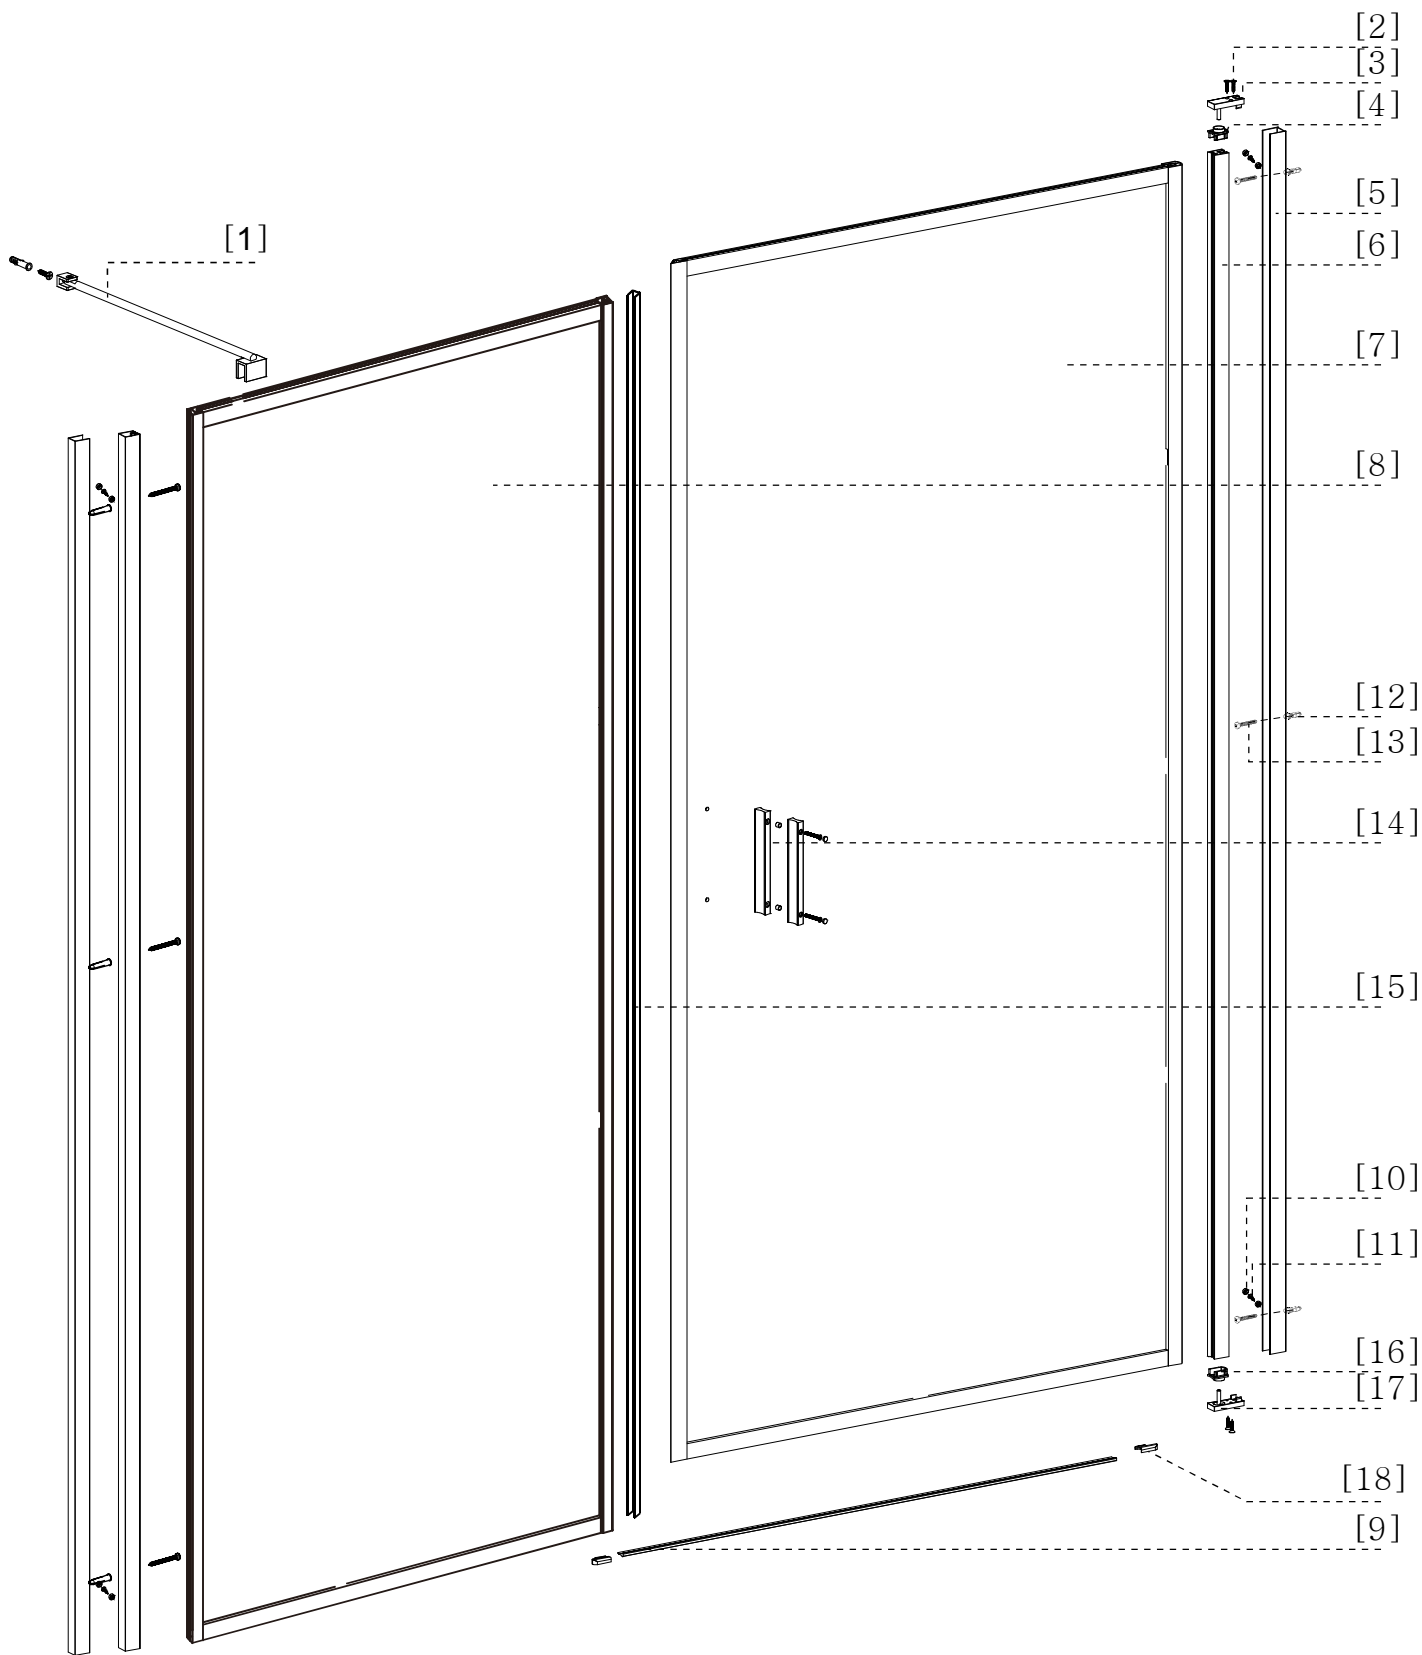

# *Lyfco*<sup>®</sup>

**Manual duschvägg  
Modell ARW8020**

Täta med silikon, vänta sedan minst 24 timmar innan du utsätter tätningen för vatten.

24h

**Konsumentkontakt**  
Arc E-commerce AB  
Box 3124  
13603 Haninge  
Sverige