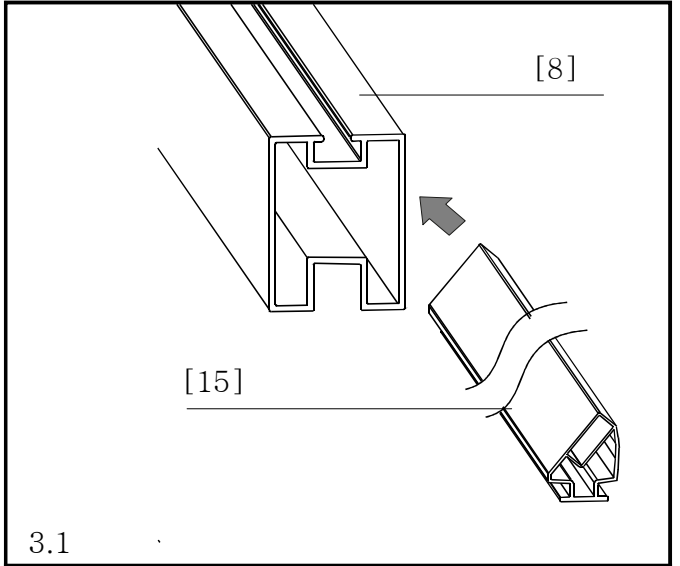

# *Lyfco*<sup>®</sup>

**Manual duschvägg  
Modell ARW8020**

Täta med silikon, vänta sedan minst 24 timmar innan du utsätter tätningen för vatten.

24h

**Konsumentkontakt**  
Arc E-commerce AB  
Box 3124  
13603 Haninge  
Sverige