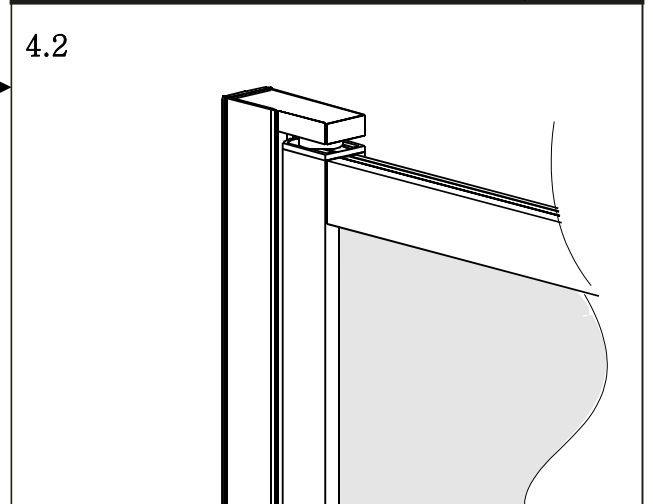

# *Lyfco*<sup>®</sup>

**Manual duschvägg  
Modell ARW8020**

Täta med silikon, vänta sedan minst 24 timmar innan du utsätter tätningen för vatten.

24h

**Konsumentkontakt**  
Arc E-commerce AB  
Box 3124  
13603 Haninge  
Sverige