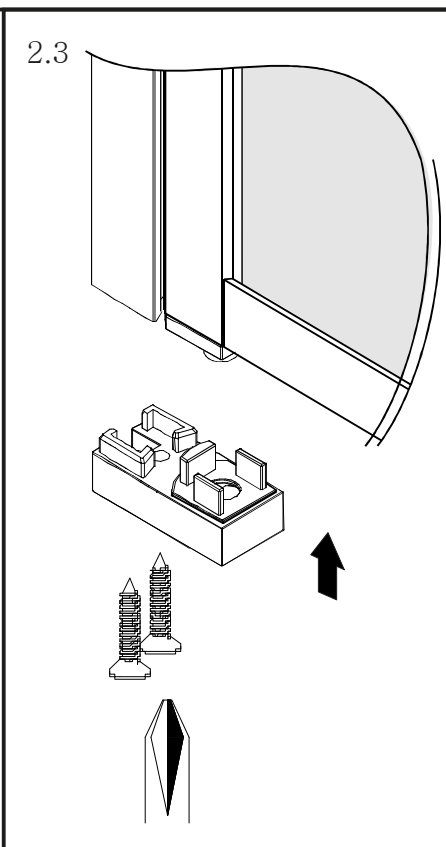

# *Lyfco*<sup>®</sup>

**Manual duschvägg  
Modell ARW8020**

Täta med silikon, vänta sedan minst 24 timmar innan du utsätter tätningen för vatten.

24h

**Konsumentkontakt**  
Arc E-commerce AB  
Box 3124  
13603 Haninge  
Sverige