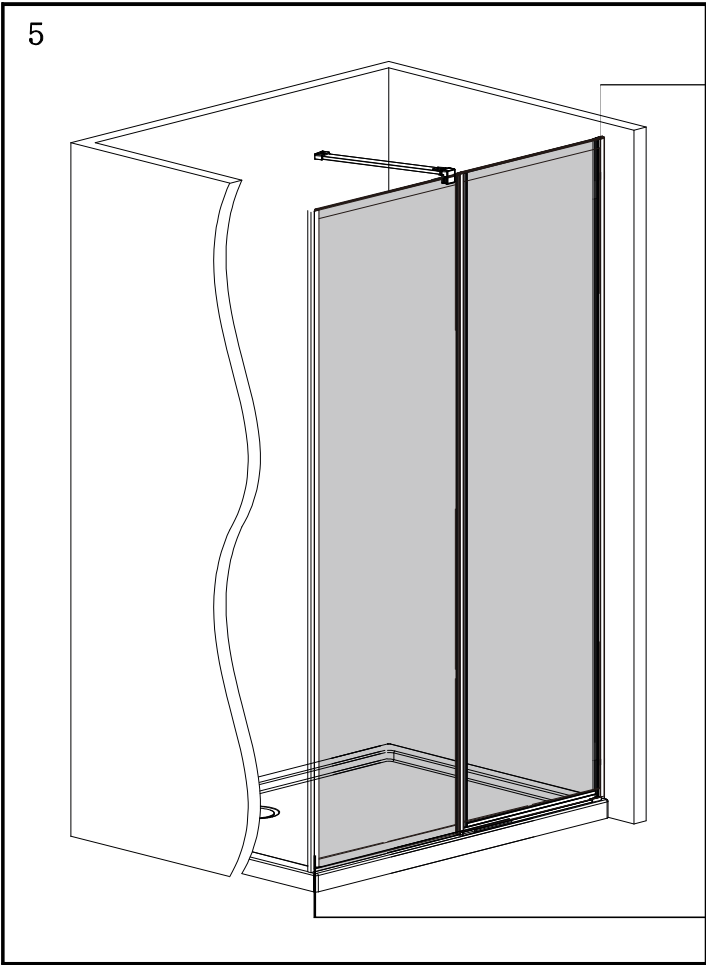

# *Lyfco*<sup>®</sup>

**Manual duschvägg  
Modell ARW8020**

Täta med silikon, vänta sedan minst 24 timmar innan du utsätter tätningen för vatten.

24h

**Konsumentkontakt**  
Arc E-commerce AB  
Box 3124  
13603 Haninge  
Sverige