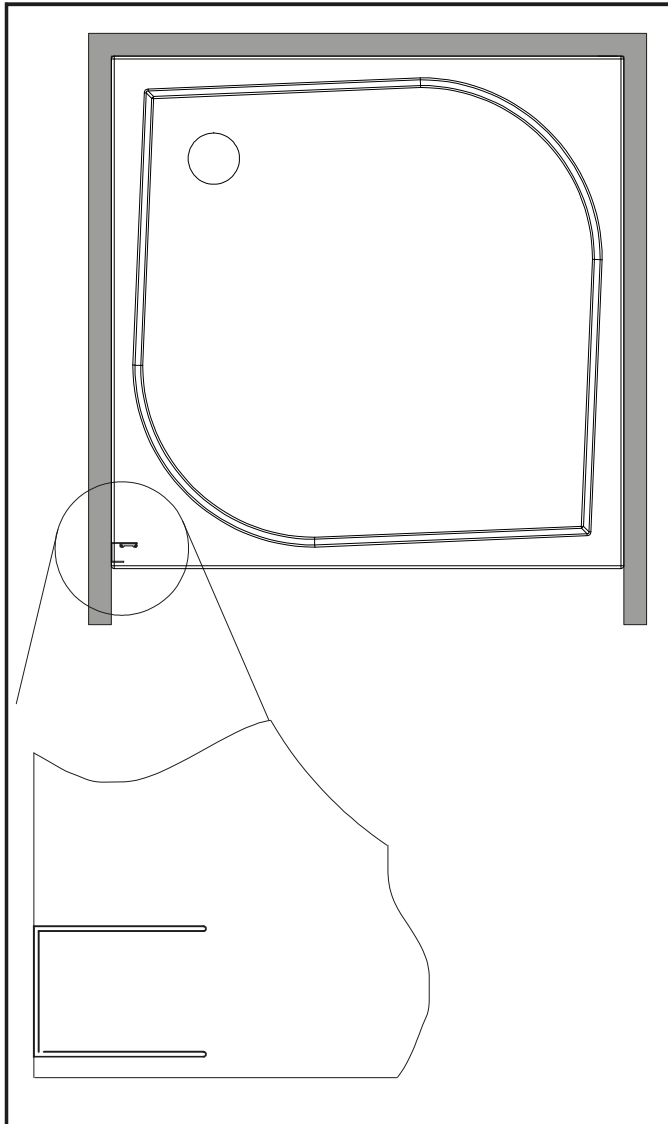

# *Lyfco*<sup>®</sup>

**Manual duschvägg  
Modell ARW8020**

Täta med silikon, vänta sedan minst 24 timmar innan du utsätter tätningen för vatten.

24h

**Konsumentkontakt**  
Arc E-commerce AB  
Box 3124  
13603 Haninge  
Sverige