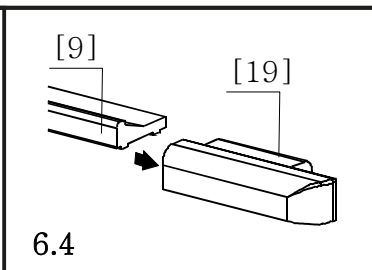

# *Lyfco*<sup>®</sup>

**Manual duschvägg  
Modell ARW8020**

Täta med silikon, vänta sedan minst 24 timmar innan du utsätter tätningen för vatten.

24h

**Konsumentkontakt**  
Arc E-commerce AB  
Box 3124  
13603 Haninge  
Sverige