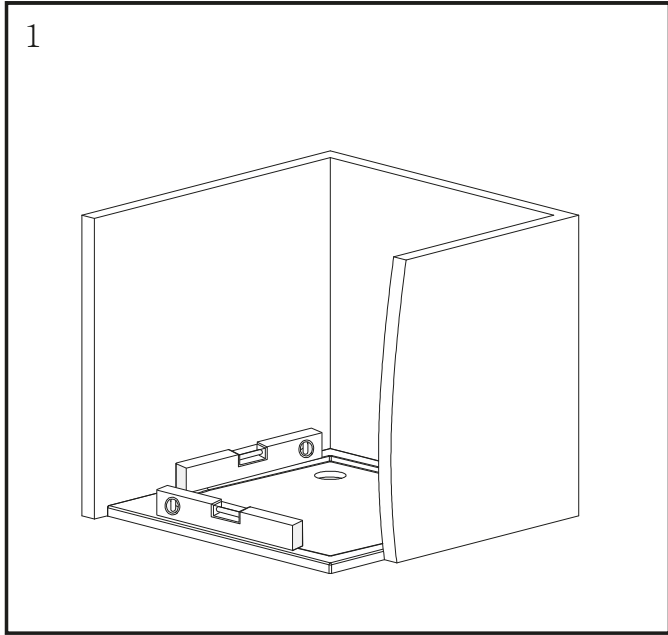

# *Lyfco*<sup>®</sup>

**Manual duschvägg  
Modell ARW8020**

Täta med silikon, vänta sedan minst 24 timmar innan du utsätter tätningen för vatten.

24h

**Konsumentkontakt**  
Arc E-commerce AB  
Box 3124  
13603 Haninge  
Sverige