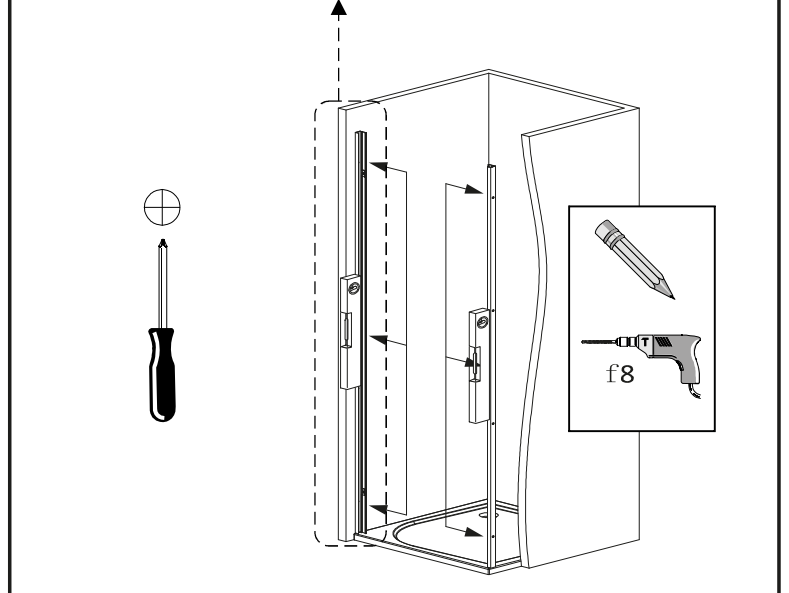

# *Lyfco*<sup>®</sup>

**Manual duschvägg  
Modell ARW8020**

Täta med silikon, vänta sedan minst 24 timmar innan du utsätter tätningen för vatten.

24h

**Konsumentkontakt**  
Arc E-commerce AB  
Box 3124  
13603 Haninge  
Sverige