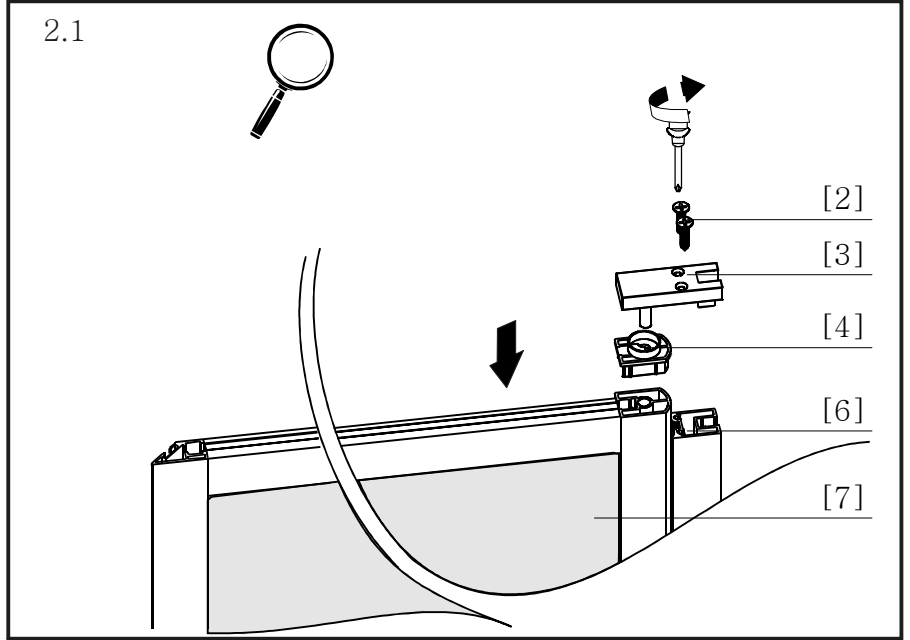

# *Lyfco*<sup>®</sup>

**Manual duschvägg  
Modell ARW8020**

Täta med silikon, vänta sedan minst 24 timmar innan du utsätter tätningen för vatten.

24h

**Konsumentkontakt**  
Arc E-commerce AB  
Box 3124  
13603 Haninge  
Sverige