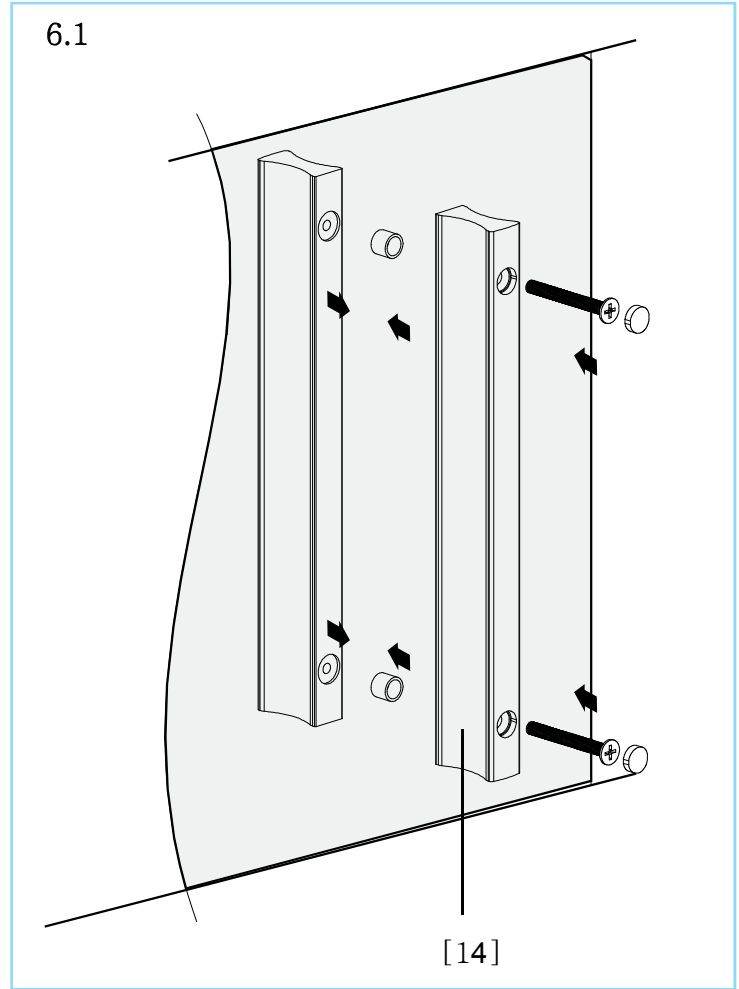

# *Lyfco*<sup>®</sup>

**Manual duschvägg  
Modell ARW8020**

Täta med silikon, vänta sedan minst 24 timmar innan du utsätter tätningen för vatten.

24h

**Konsumentkontakt**  
Arc E-commerce AB  
Box 3124  
13603 Haninge  
Sverige