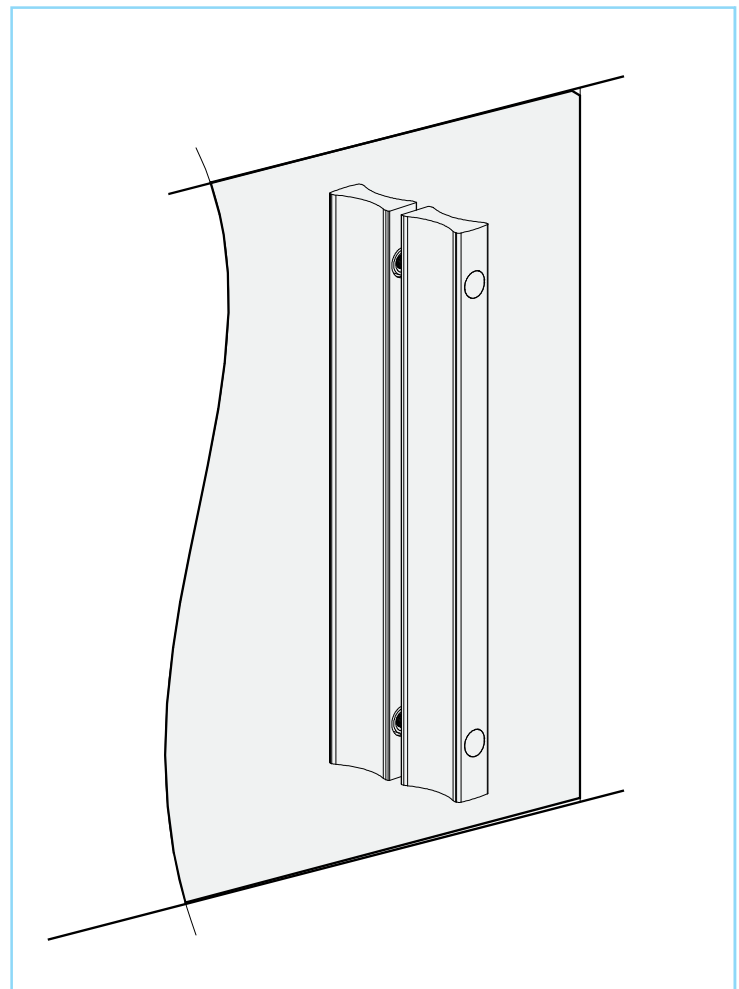

# *Lyfco*<sup>®</sup>

**Manual duschvägg  
Modell ARW8020**

Täta med silikon, vänta sedan minst 24 timmar innan du utsätter tätningen för vatten.

24h

**Konsumentkontakt**  
Arc E-commerce AB  
Box 3124  
13603 Haninge  
Sverige