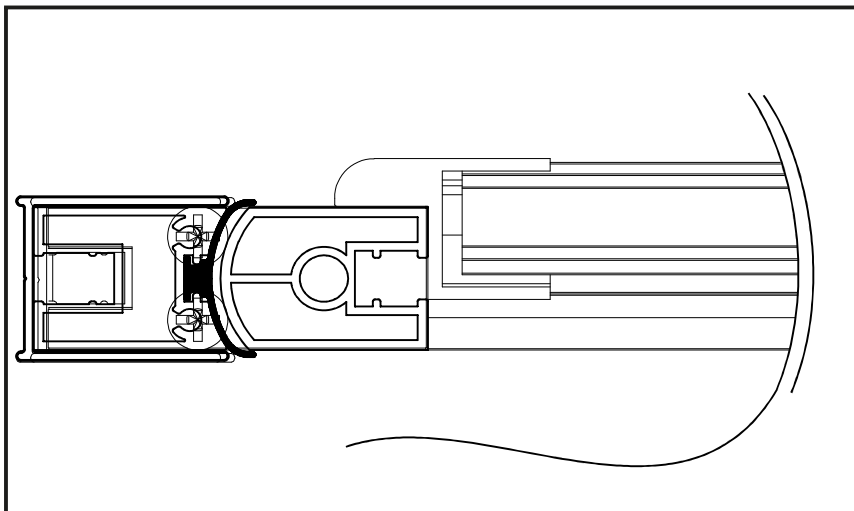

# *Lyfco*<sup>®</sup>

**Manual duschvägg  
Modell ARW8020**

Täta med silikon, vänta sedan minst 24 timmar innan du utsätter tätningen för vatten.

24h

**Konsumentkontakt**  
Arc E-commerce AB  
Box 3124  
13603 Haninge  
Sverige