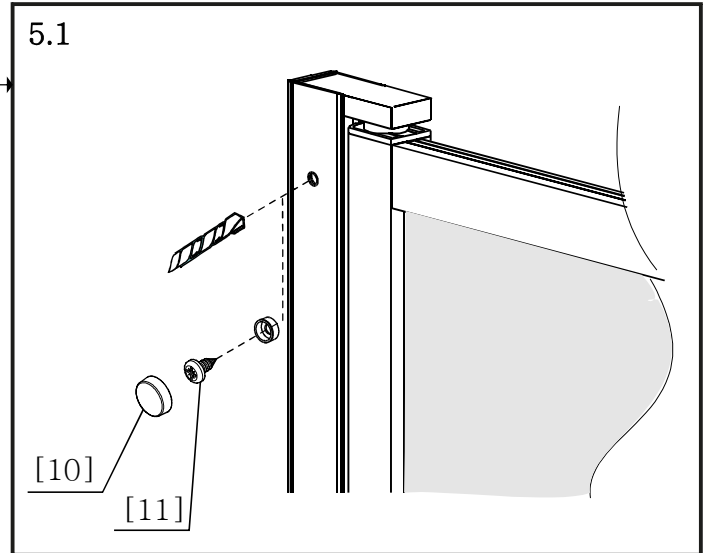

# *Lyfco*<sup>®</sup>

**Manual duschvägg  
Modell ARW8020**

Täta med silikon, vänta sedan minst 24 timmar innan du utsätter tätningen för vatten.

24h

**Konsumentkontakt**  
Arc E-commerce AB  
Box 3124  
13603 Haninge  
Sverige