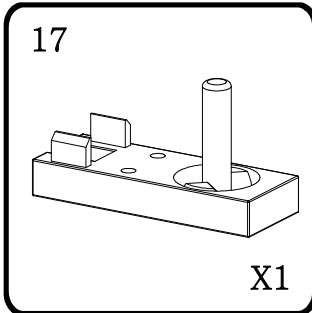

# *Lyfco*<sup>®</sup>

**Manual duschvägg  
Modell ARW8020**

Täta med silikon, vänta sedan minst 24 timmar innan du utsätter tätningen för vatten.

24h

**Konsumentkontakt**  
Arc E-commerce AB  
Box 3124  
13603 Haninge  
Sverige