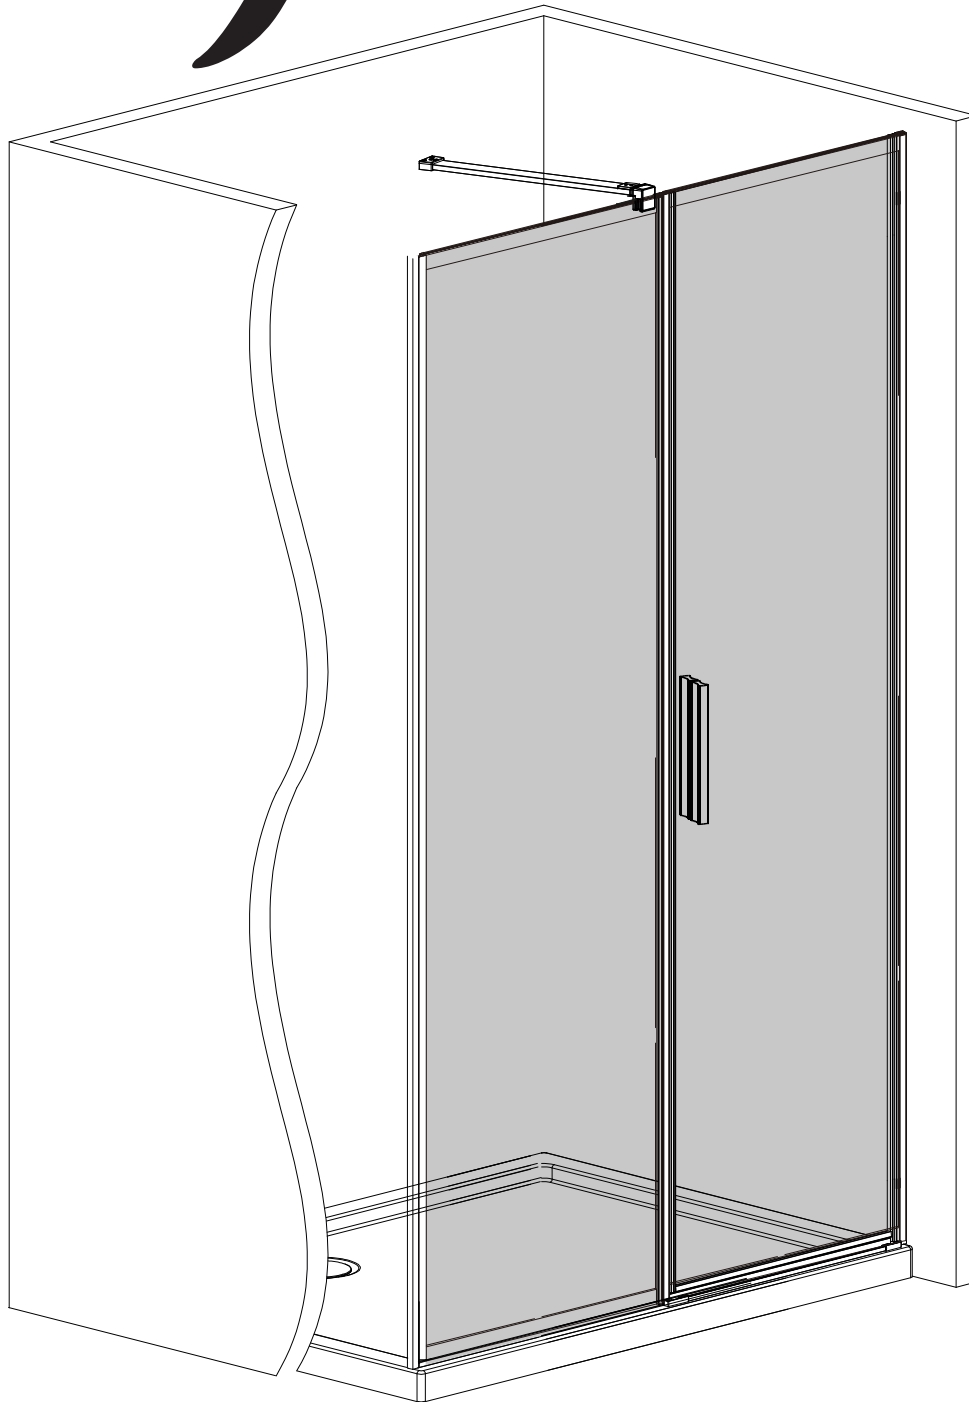

# *Lyfco*<sup>®</sup>

**Manual duschvägg  
Modell ARW8020**

Täta med silikon, vänta sedan minst 24 timmar innan du utsätter tätningen för vatten.

24h

**Konsumentkontakt**  
Arc E-commerce AB  
Box 3124  
13603 Haninge  
Sverige