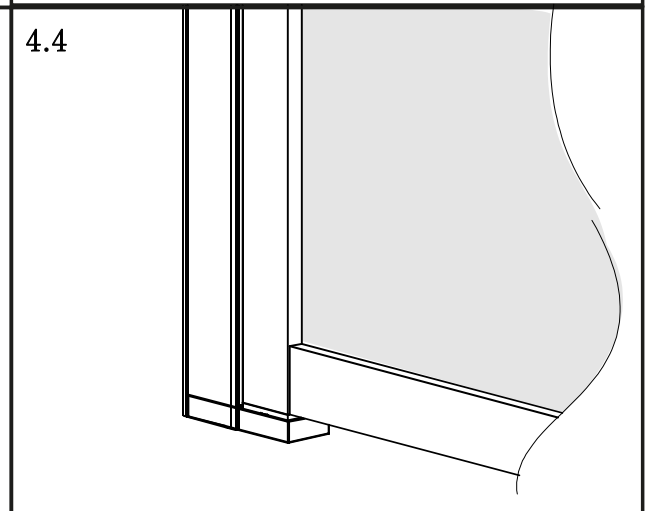

# *Lyfco*<sup>®</sup>

**Manual duschvägg  
Modell ARW8020**

Täta med silikon, vänta sedan minst 24 timmar innan du utsätter tätningen för vatten.

24h

**Konsumentkontakt**  
Arc E-commerce AB  
Box 3124  
13603 Haninge  
Sverige