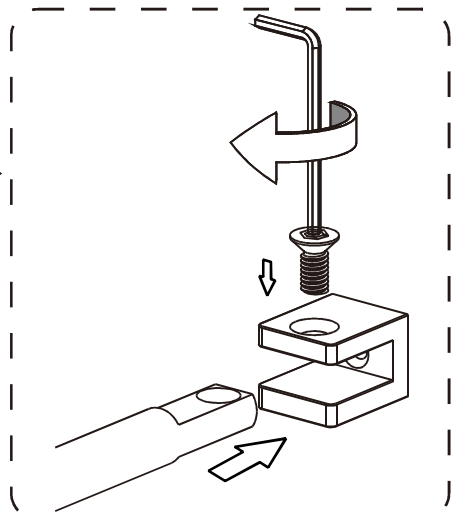

# *Lyfco*<sup>®</sup>

**Manual duschvägg  
Modell ARW8020**

Täta med silikon, vänta sedan minst 24 timmar innan du utsätter tätningen för vatten.

24h

**Konsumentkontakt**  
Arc E-commerce AB  
Box 3124  
13603 Haninge  
Sverige