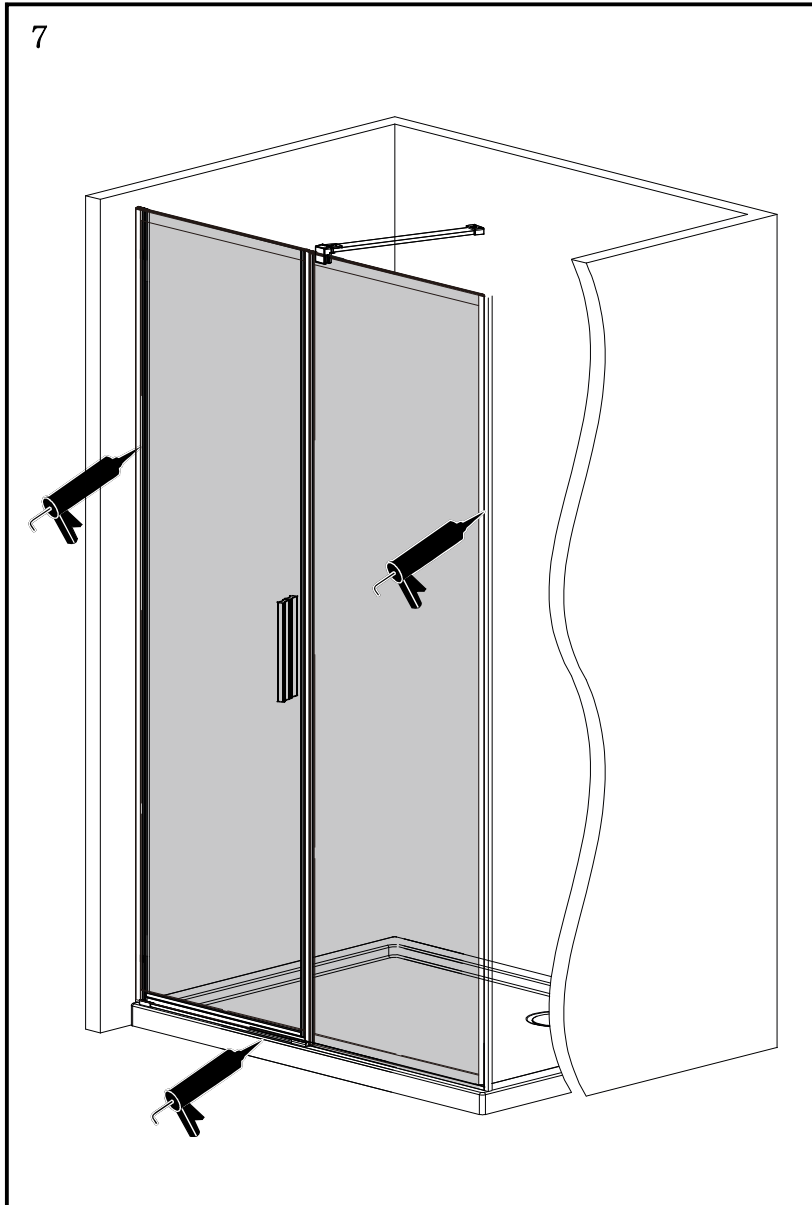

# *Lyfco*<sup>®</sup>

**Manual duschvägg  
Modell ARW8020**

Täta med silikon, vänta sedan minst 24 timmar innan du utsätter tätningen för vatten.

24h

**Konsumentkontakt**  
Arc E-commerce AB  
Box 3124  
13603 Haninge  
Sverige