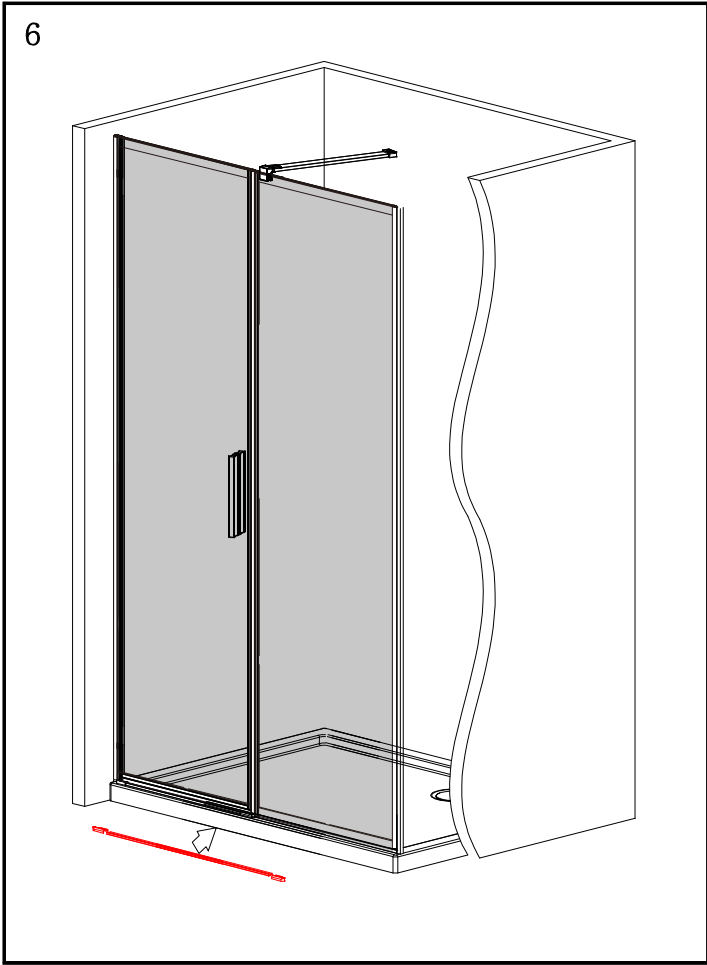

# *Lyfco*<sup>®</sup>

**Manual duschvägg  
Modell ARW8020**

Täta med silikon, vänta sedan minst 24 timmar innan du utsätter tätningen för vatten.

24h

**Konsumentkontakt**  
Arc E-commerce AB  
Box 3124  
13603 Haninge  
Sverige