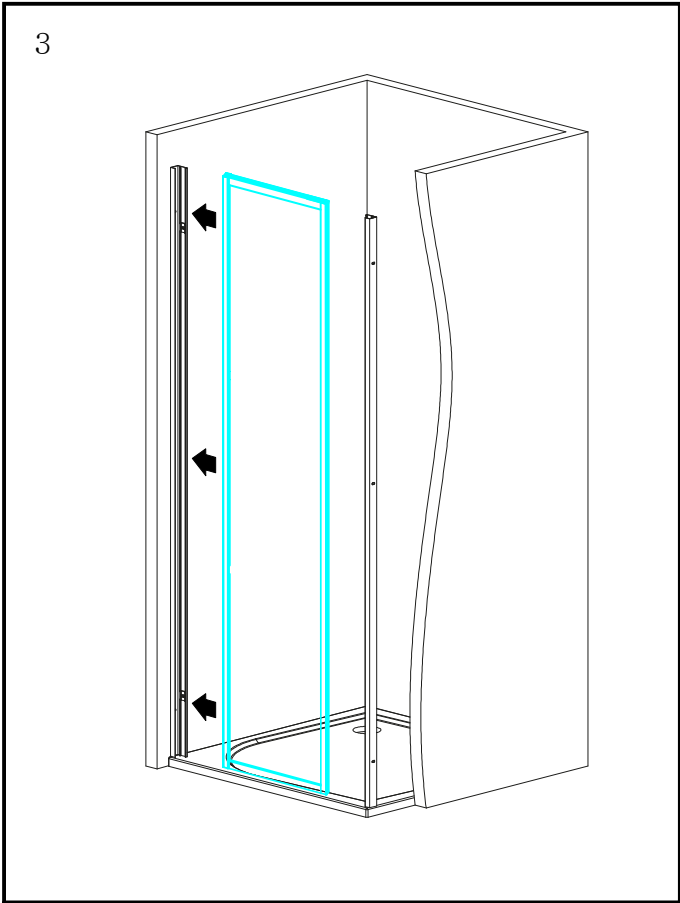

# *Lyfco*<sup>®</sup>

**Manual duschvägg  
Modell ARW8020**

Täta med silikon, vänta sedan minst 24 timmar innan du utsätter tätningen för vatten.

24h

**Konsumentkontakt**  
Arc E-commerce AB  
Box 3124  
13603 Haninge  
Sverige