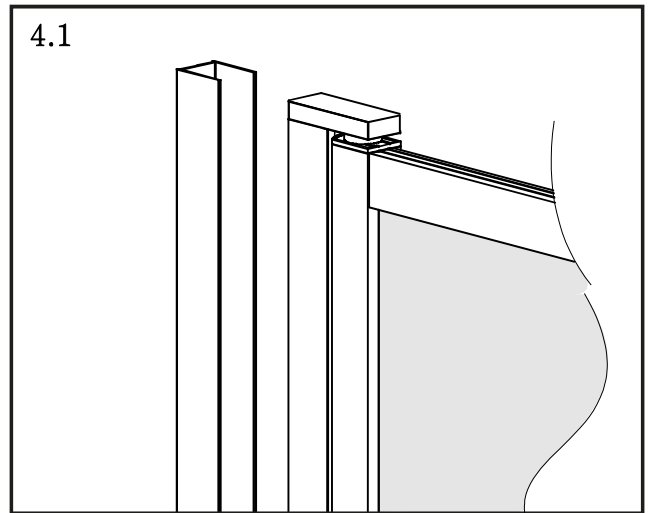

# *Lyfco*<sup>®</sup>

**Manual duschvägg  
Modell ARW8020**

Täta med silikon, vänta sedan minst 24 timmar innan du utsätter tätningen för vatten.

24h

**Konsumentkontakt**  
Arc E-commerce AB  
Box 3124  
13603 Haninge  
Sverige