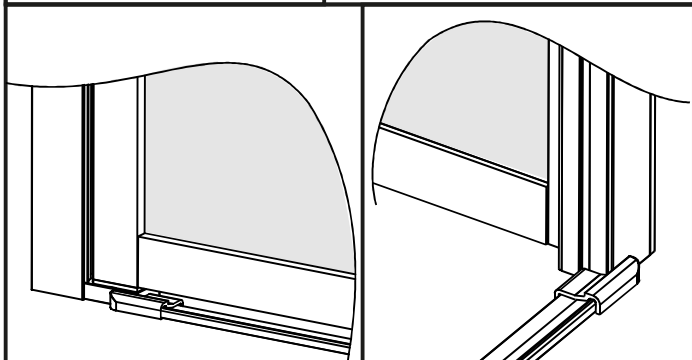

# *Lyfco*<sup>®</sup>

**Manual duschvägg  
Modell ARW8020**

Täta med silikon, vänta sedan minst 24 timmar innan du utsätter tätningen för vatten.

24h

**Konsumentkontakt**  
Arc E-commerce AB  
Box 3124  
13603 Haninge  
Sverige