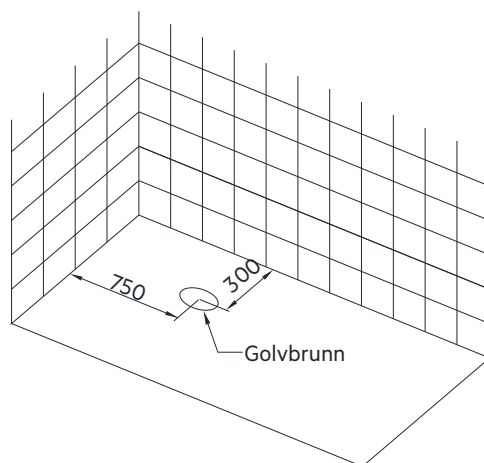

1. Placera badkaret där det ska stå, justera sedan benen så att badkaret hamnar i vågrätt position
2. Anslut utloppsröret från badkaret till golvbrunnen

Måttangivelser badkar

Måttangivelser golv

Storlek: 1700 x 740 x 590 mm

Art nr 730 32 53