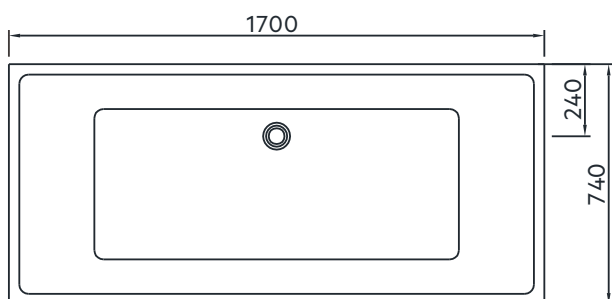

1. Placera badkaret där det ska stå, justera sedan benen så att badkaret hamnar i vågrätt position
2. Anslut utloppsröret från badkaret till golvbrunnen

Måttangivelser badkar

Måttangivelser golv

Storlek: 1700 x 740 x 590 mm