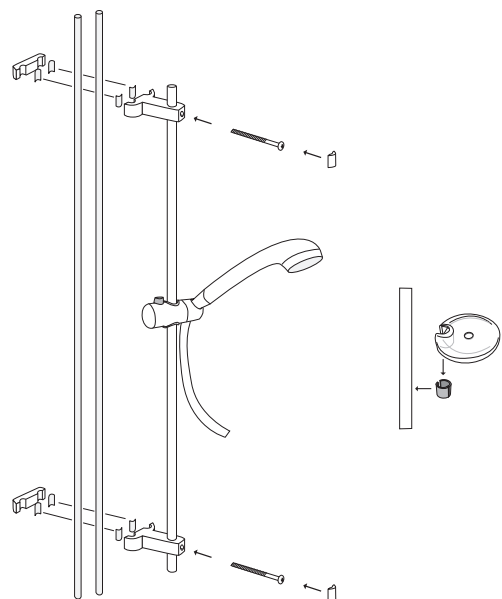

Drift- och skötselansvisning

Produkt

Vaska duschset för montering på badrumsrör

Art.-nr.	RSK-nr.	Färg
29601	8184702	vit
29610	8184703	krom

Produktfakta

Duschset som **monteras på befintliga vattenrör i badrummet**. Passar rör med cc 40 mm (10:12:15 mm). Med 750 mm $\varnothing$ 18 mm stång, handdusch med antikalkfunktion, kromad metallslang 1,5 m, handduschhållare, tvålkopp.

Storlek

Stång: 750x $\varnothing$ 18 mm

Slang: 150 cm

Material

Vattenrörsfästen av värmebeständig och slagtålig ABS. Duschhållare av abs. Förkromat rör 750 mm. Duschslang med mutter och hylsa av förkromad mässing.

Montering

Se monteringskiss.

Rengöring

Tvätta av med ett mildt rengöringsmedel och torka av med en mjuk trasa.

www.arrowshower.com

Postadress
Arrow Skandinavien AB
Gårdstensvägen
424 61 Angered

Telefon
031-330 00 10

Fax
031-330 72 82

E-postadress
info@arrowshower.com