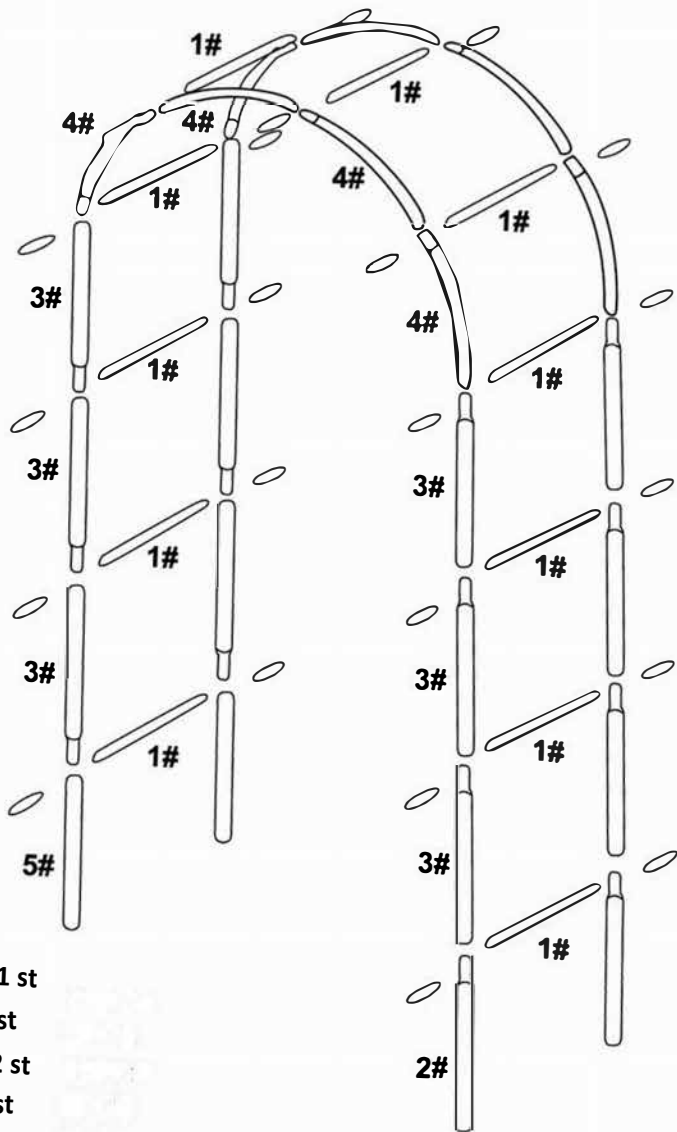

Lyfco® 

Manual Rosbåge

Konsumentkontakt

Arc E-commerce
AB Box 3124
13603 Haninge
Sverige

Modell HF0014

Nr:1# - 11 st

Nr:2# - 2 st

Nr:3# - 12 st

Nr:4# - 8 st

Nr:5# - 2 st

 - 22 st