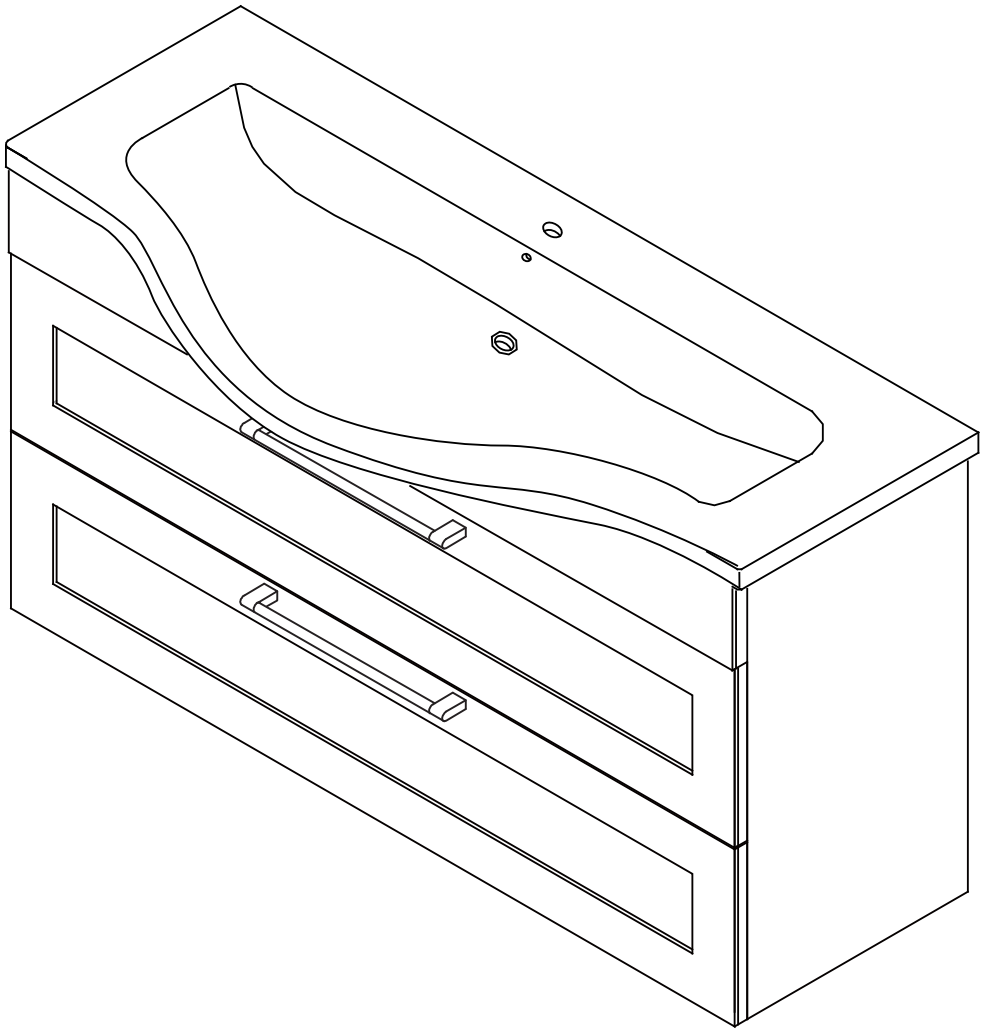

NORO®

NEWPORT
Undercabinet