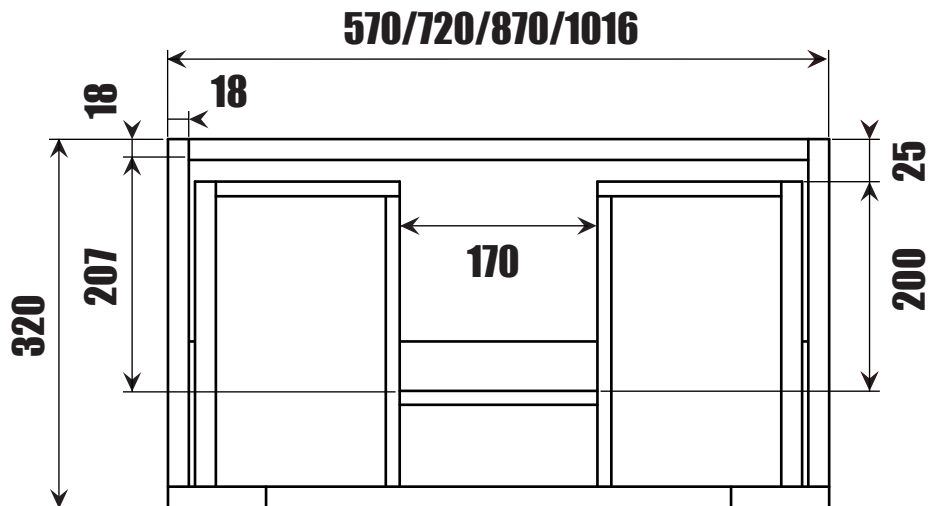

# NORO Newport 600/750/900/1050 (mm)

- SE Installationsmått
- FI Asennusmitat
- NO Installasjonsmål
- DK Installationsmål
- GB Measurements for installation

### 600

Art. nr	Quantity	Size (mm)
1	2	300 x 540 x 18
2	1	534 x 144 x 18
3	1	534 x 144 x 18
4	1	534 x 46 x 18
5	1	570 x 130 x 18
6	2	570 x 203 x 18
7	2	524 x 275 x 86
8	2	272 x 139 x 55

### 750

Art. nr	Quantity	Size (mm)
1	2	300 x 540 x 18
2	1	684 x 144 x 18
3	1	684 x 144 x 18
4	1	684 x 46 x 18
5	1	720 x 130 x 21
6	2	720 x 203 x 18
7	2	676 x 275 x 85
8	2	272 x 139 x 55

### 1050

Art. nr	Quantity	Size (mm)
1	2	300 x 540 x 18
2	1	980 x 144 x 18
3	1	980 x 144 x 18
4	1	980 x 46 x 18
5	1	1016 x 130 x 21
6	2	1016 x 203 x 18
7	2	972 x 275 x 85
8	2	272 x 139 x 55

1

2

3

4

5