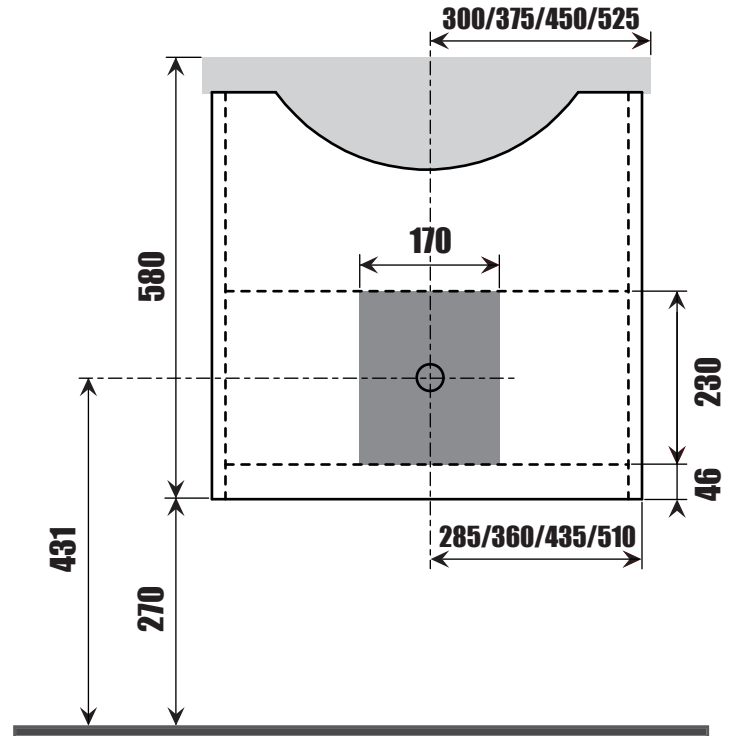

NORO Newport Undercabinet

- Ⓢ🇪 Installationsmått för avlopp i vägg
- Ⓢ🇫🇮 Seinäviemärin asennusmitat
- Ⓢ🇳🇴 Installasjonsmål for avløp i vegg
- Ⓢ🇩🇰 Installationsmål for afløb i væg
- Ⓢ🇬🇧 Measurements for installation of waste into wall