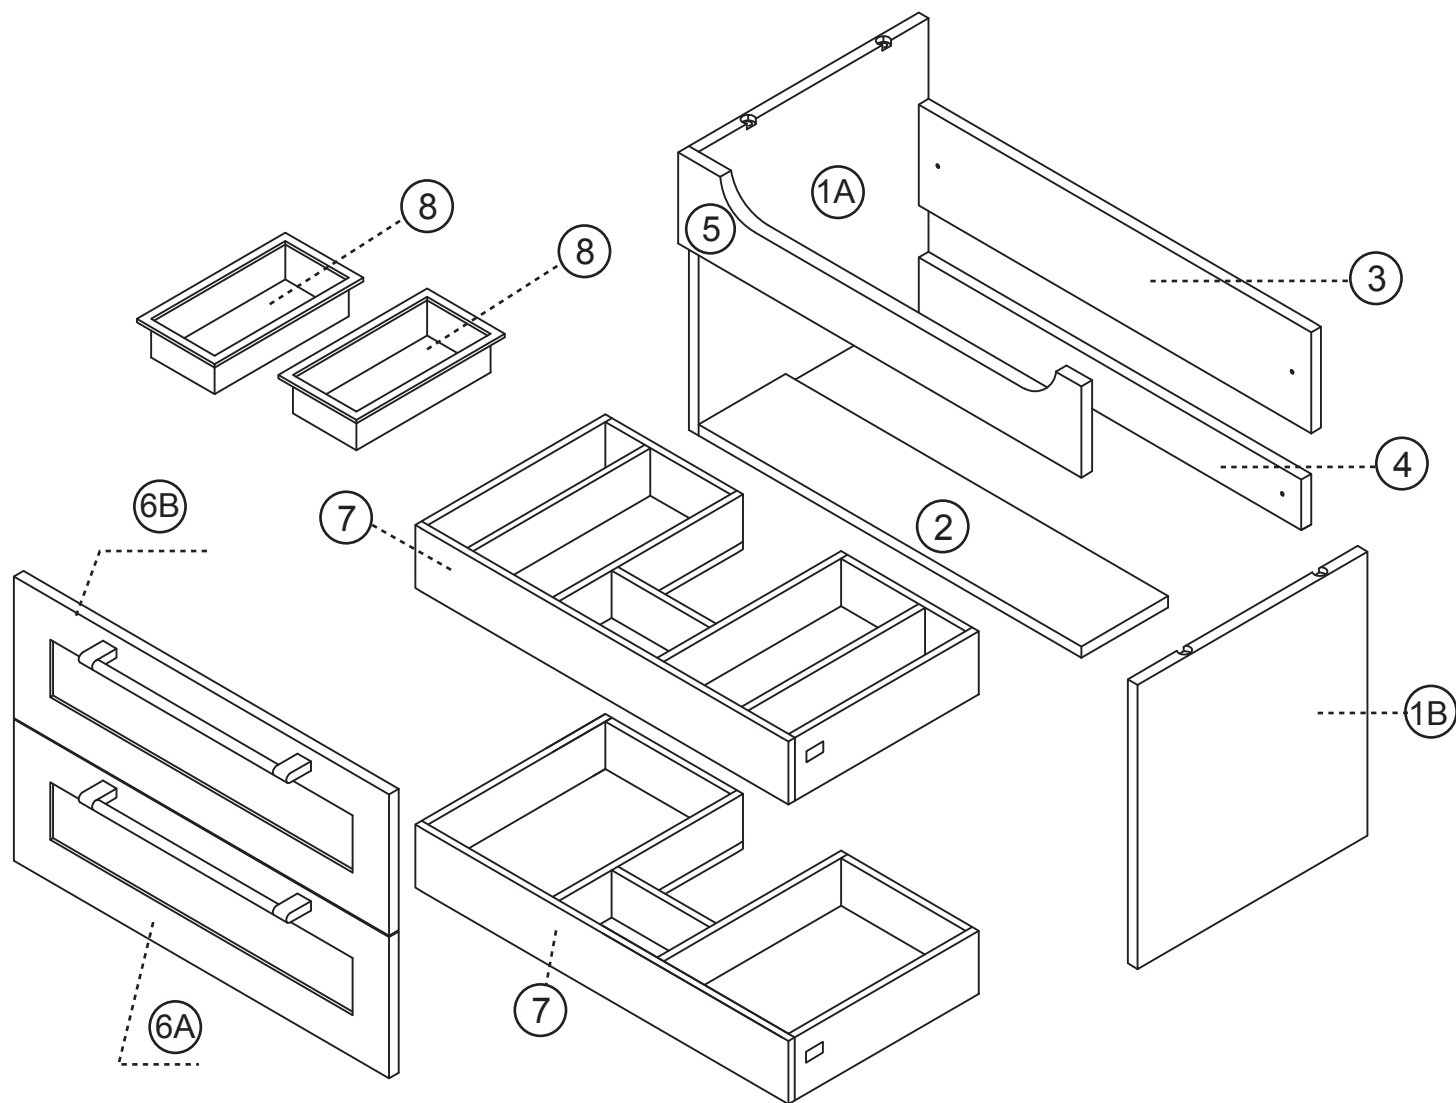

- Ⓢ🇪 Fritt utrymme för avlopp, sideview
- Ⓢ🇫🇮 Vapaa tila viemärille sivusta katsottuna
- Ⓢ🇳🇴 Plass for avløp sett fra, sideview
- Ⓢ🇩🇰 Fri plads for afløb, sideview
- Ⓢ🇬🇧 Void for waste, sideview

600mm model	A	B	C	D	E
	580mm	570mm	320mm	445mm	600mm
750mm model	A	B	C	D	E
	580mm	720mm	320mm	445mm	750mm
900mm model	A	B	C	D	E
	580mm	870mm	320mm	445mm	900mm
1050mm model	A	B	C	D	E
	580mm	1016mm	320mm	445mm	1050mm

**A x4**

**B x4**

**C x4**

**D x4**

**E x2**

### 600

Art. nr	Quantity	Size (mm)
1	2	300 x 540 x 18
2	1	534 x 144 x 18
3	1	534 x 144 x 18
4	1	534 x 46 x 18
5	1	570 x 130 x 18
6	2	570 x 203 x 18
7	2	524 x 275 x 86
8	2	272 x 139 x 55