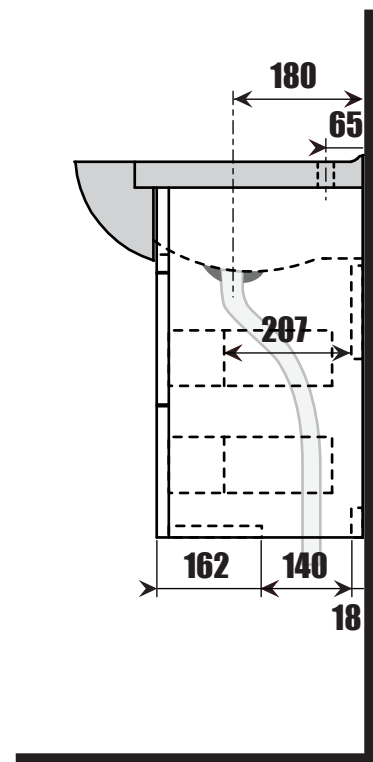

# NORO Newport 600/750/900/1050 (mm)

- SE Installationsmått
- FI Asennusmitat
- NO Installasjonsmål
- DK Installationsmål
- GB Measurements for installation

- Ⓢ🇪 Fritt utrymme för avlopp, sideview
- Ⓢ🇫🇮 Vapaa tila viemärille sivusta katsottuna
- Ⓢ🇳🇴 Plass for avløp sett fra, sideview
- Ⓢ🇩🇰 Fri plads for afløb, sideview
- Ⓢ🇬🇧 Void for waste, sideview

600mm model	A	B	C	D	E
	580mm	570mm	320mm	445mm	600mm
750mm model	A	B	C	D	E
	580mm	720mm	320mm	445mm	750mm
900mm model	A	B	C	D	E
	580mm	870mm	320mm	445mm	900mm
1050mm model	A	B	C	D	E
	580mm	1016mm	320mm	445mm	1050mm

### 600

Art. nr	Quantity	Size (mm)
1	2	300 x 540 x 18
2	1	534 x 144 x 18
3	1	534 x 144 x 18
4	1	534 x 46 x 18
5	1	570 x 130 x 18
6	2	570 x 203 x 18
7	2	524 x 275 x 86
8	2	272 x 139 x 55

### 1050

Art. nr	Quantity	Size (mm)
1	2	300 x 540 x 18
2	1	980 x 144 x 18
3	1	980 x 144 x 18
4	1	980 x 46 x 18
5	1	1016 x 130 x 21
6	2	1016 x 203 x 18
7	2	972 x 275 x 85
8	2	272 x 139 x 55

1

2

3

4

5