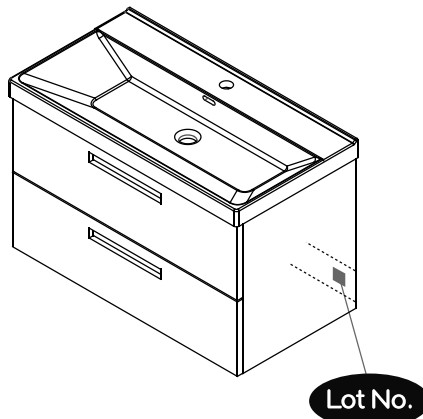

Lot No.

- **(SE)** LOT-nummer
- **(FI)** LOT-numeron
- **(NO)** LOT-nummeret
- **(DK)** LOT nummer
- **(UK)** LOT number

NORO®

- **(SE)** LOT nummer används för spårning av information av produktens tillverkningshistoria. Informationen är mycket viktig i vår strävan av att göra Noro's produkter bättre.
- **(FI)** LOT numeroa käytetään jäljittämään tuotteen valmistushistoria. Tieto on erittäin tärkeä jotta voimme parantaa Noro tuotteiden laatua.
- **(NO)** LOT nummer brukes for sporing av informasjon av produktet produksjonshistorie. Informasjonen er viktig for at vi skal kunne gjøre Noro's produkter bedre.
- **(DK)** LOT nummer bruges til at spore oplysninger om produktets fremstilling historie. Oplysningerne er meget vigtig i vores bestræbelser på at gøre Noro's produkter bedre.
- **(UK)** LOT number is used to track the details of the product's manufacturing history. The information is very important in our quest to make the Noro's products better.