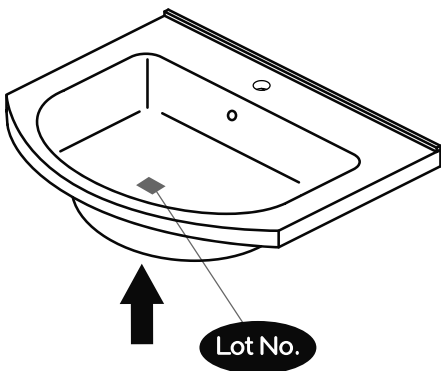

Lot No.

- **(SE)** LOT-nummer
- **(FI)** LOT-numeron
- **(NO)** LOT-nummeret
- **(DK)** LOT nummer
- **(UK)** LOT number

NORO®

- **(SE)** LOT nummer används för spårning av information av produktens tillverkningshistoria. Informationen är mycket viktig i vår strävan av att göra Noro's produkter bättre.
- **(FI)** LOT numeroa käytetään jäljittämään tuotteen valmistushistoria. Tieto on erittäin tärkeä jotta voimme parantaa Noro tuotteiden laatua.
- **(NO)** LOT nummer brukes for sporing av informasjon av produktet produksjonshistorie. Informasjonen er viktig for at vi skal kunne gjøre Noro's produkter bedre.
- **(DK)** LOT nummer bruges til at spore oplysninger om produktets fremstilling historie. Oplysningerne er meget vigtig i vores bestræbelser på at gøre Noro's produkter bedre.
- **(UK)** LOT number is used to track the details of the product's manufacturing history. The information is very important in our quest to make the Noro's products better.