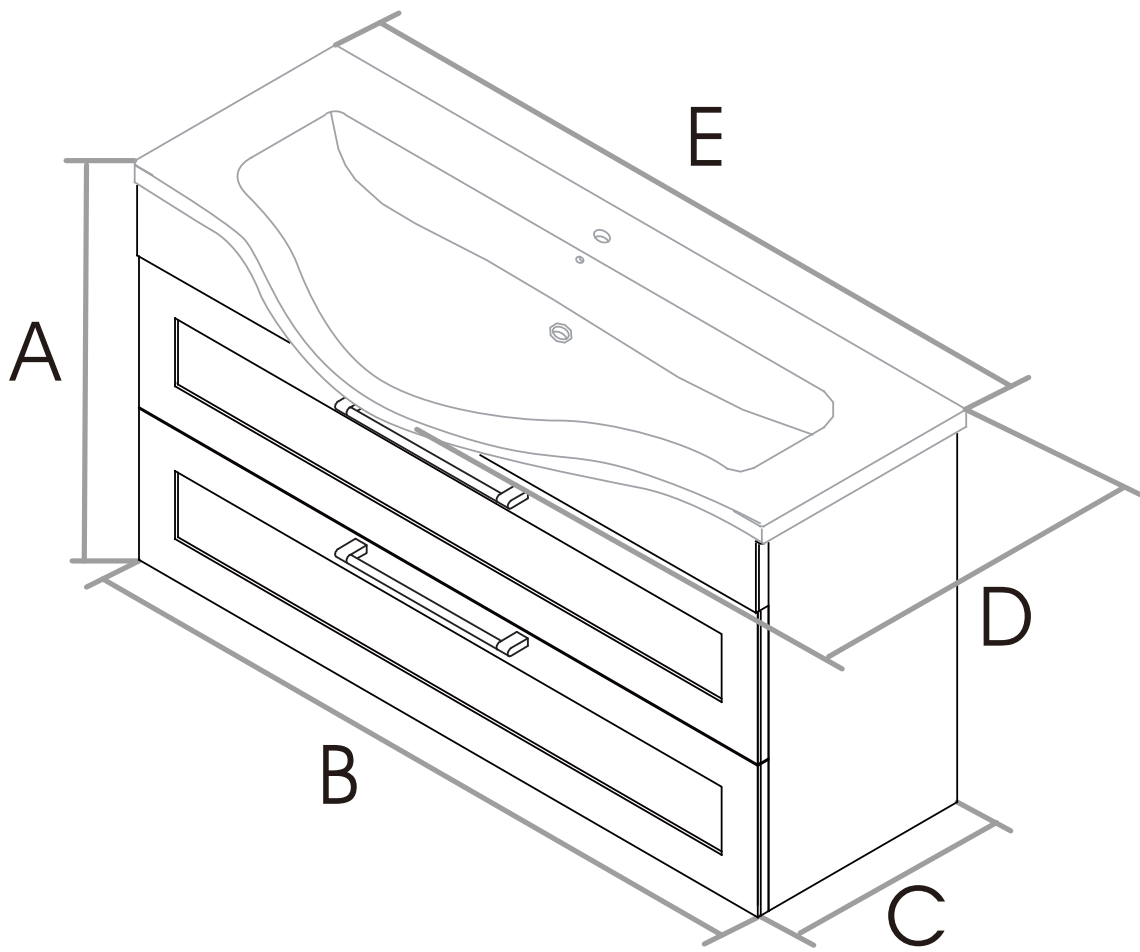

# NORO Newport 600/750/900/1050 (mm)

- SE Installationsmått
- FI Asennusmitat
- NO Installasjonsmål
- DK Installationsmål
- GB Measurements for installation

- Ⓢ🇪 Fritt utrymme för avlopp, sideview
- Ⓢ🇫🇮 Vapaa tila viemärille sivusta katsottuna
- Ⓢ🇳🇴 Plass for avløp sett fra, sideview
- Ⓢ🇩🇰 Fri plads for afløb, sideview
- Ⓢ🇬🇧 Void for waste, sideview

600mm model	A	B	C	D	E
	580mm	570mm	320mm	445mm	600mm
750mm model	A	B	C	D	E
	580mm	720mm	320mm	445mm	750mm
900mm model	A	B	C	D	E
	580mm	870mm	320mm	445mm	900mm
1050mm model	A	B	C	D	E
	580mm	1016mm	320mm	445mm	1050mm

### 600

Art. nr	Quantity	Size (mm)
1	2	300 x 540 x 18
2	1	534 x 144 x 18
3	1	534 x 144 x 18
4	1	534 x 46 x 18
5	1	570 x 130 x 18
6	2	570 x 203 x 18
7	2	524 x 275 x 86
8	2	272 x 139 x 55

### 1050

Art. nr	Quantity	Size (mm)
1	2	300 x 540 x 18
2	1	980 x 144 x 18
3	1	980 x 144 x 18
4	1	980 x 46 x 18
5	1	1016 x 130 x 21
6	2	1016 x 203 x 18
7	2	972 x 275 x 85
8	2	272 x 139 x 55

1

2

3

4

5