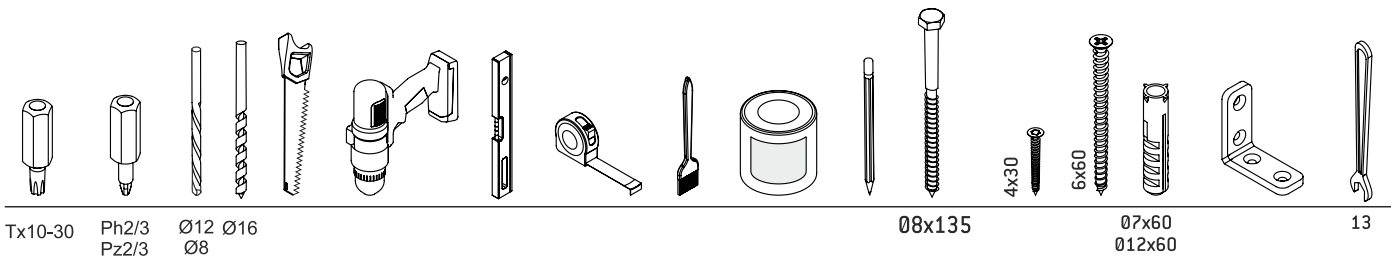

DOLLE®

OSAKA

**MONTAGEVEJLEDNING / MONTERINGSANVISNING
MONTAGEANLEITUNG / ASSEMBLY INSTRUCTION**

1

2

3

x26

6