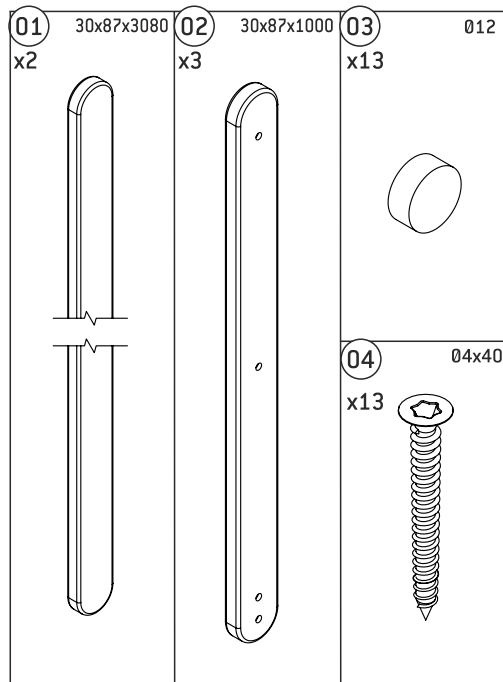

DOLLE®

OSAKA

**MONTAGEVEJLEDNING / MONTERINGSANVISNING
MONTAGEANLEITUNG / ASSEMBLY INSTRUCTION**

1

2

3

x26

6