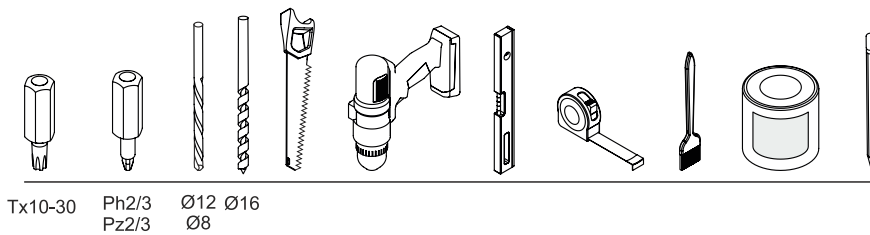

DOLLE®

OSAKA

**MONTAGEVEJLEDNING / MONTERINGSANVISNING
MONTAGEANLEITUNG / ASSEMBLY INSTRUCTION**

1

2

3

x26

6