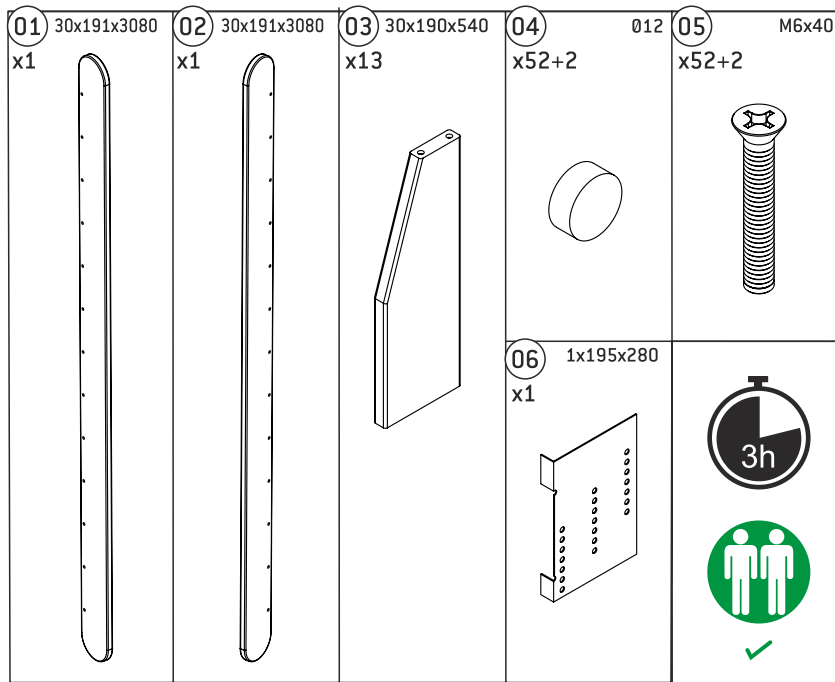

DOLLE®

OSAKA

**MONTAGEVEJLEDNING / MONTERINGSANVISNING
MONTAGEANLEITUNG / ASSEMBLY INSTRUCTION**

1

2

3

x26

6