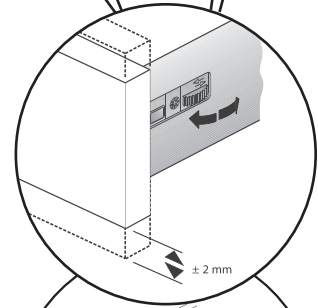

8

alt.

SE

Vid montering på regelvägg på ett avstånd av 1 m från badkar eller dusch måste väggen alltid förstärkas. Alla skruvfästningar skall ske i massiv konstruktion, tex betong, i reglar eller särskild konstruktionsdetalj. Skruvfästning får inte göras enbart i golv-, eller väggskiva. Krav på tätning gäller både i våtzone 1 och 2. Material för tätning ska fästa mot underlaget och vara vattenbeständigt, mögelresistent och åldersbeständigt.