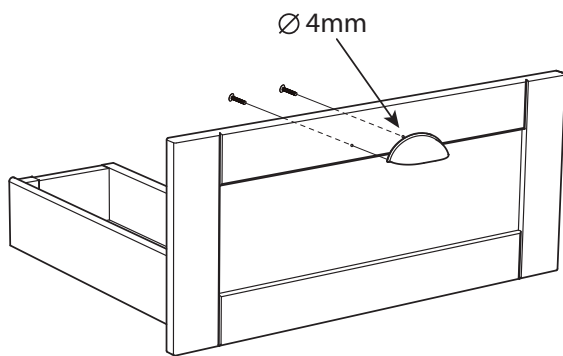

8

alt.

SE

Vid montering på regelvägg på ett avstånd av 1 m från badkar eller dusch måste väggen alltid förstärkas. Alla skruvfästningar skall ske i massiv konstruktion, tex betong, i reglar eller särskild konstruktionsdetalj. Skruvfästning får inte göras enbart i golv-, eller väggskiva. Krav på tätning gäller både i våtzone 1 och 2. Material för tätning ska fästa mot underlaget och vara vattenbeständigt, mögelresistent och åldersbeständigt.