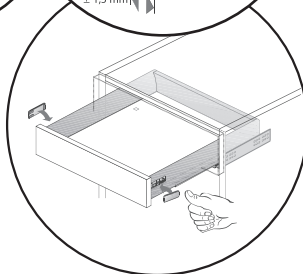

8

alt.

SE

Vid montering på regelvägg på ett avstånd av 1 m från badkar eller dusch måste väggen alltid förstärkas. Alla skruvfästningar skall ske i massiv konstruktion, tex betong, i reglar eller särskild konstruktionsdetalj. Skruvfästning får inte göras enbart i golv-, eller väggskiva. Krav på tätning gäller både i våtzone 1 och 2. Material för tätning ska fästa mot underlaget och vara vattenbeständigt, mögelresistent och åldersbeständigt.