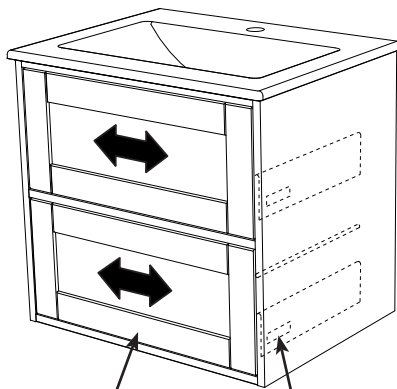

8

alt.

SE

Vid montering på regelvägg på ett avstånd av 1 m från badkar eller dusch måste väggen alltid förstärkas. Alla skruvfästningar skall ske i massiv konstruktion, tex betong, i reglar eller särskild konstruktionsdetalj. Skruvfästning får inte göras enbart i golv-, eller väggskiva. Krav på tätning gäller både i våtzone 1 och 2. Material för tätning ska fästa mot underlaget och vara vattenbeständigt, mögelresistent och åldersbeständigt.