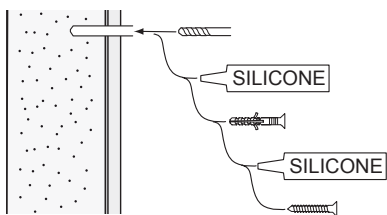

8

alt.

SE

Vid montering på regelvägg på ett avstånd av 1 m från badkar eller dusch måste väggen alltid förstärkas. Alla skruvfästningar skall ske i massiv konstruktion, tex betong, i reglar eller särskild konstruktionsdetalj. Skruvfästning får inte göras enbart i golv-, eller väggskiva. Krav på tätning gäller både i våtzone 1 och 2. Material för tätning ska fästa mot underlaget och vara vattenbeständigt, mögelresistent och åldersbeständigt.

GB

Below are Swedish recommendations:
When installing on a stud wall at a distance of 1 m from a bath or shower, the wall must always be strengthened. All screws must be fixed to solid structures, such as concrete, studs or special structural components. Screws must not be fixed to flooring or wall sheets alone. Requirements for sealing apply in wet zones 1 and 2. Sealing materials must be fixed to the underlying layer and must be waterproof, mould-resistant and age-resistant.