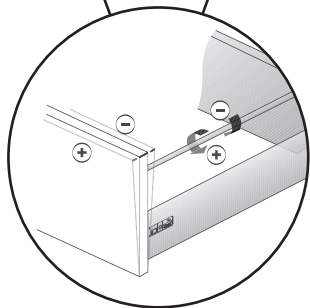

8

alt.

SE

Vid montering på regelvägg på ett avstånd av 1 m från badkar eller dusch måste väggen alltid förstärkas. Alla skruvfästningar skall ske i massiv konstruktion, tex betong, i reglar eller särskild konstruktionsdetalj. Skruvfästning får inte göras enbart i golv-, eller väggskiva. Krav på tätning gäller både i våtzone 1 och 2. Material för tätning ska fästa mot underlaget och vara vattenbeständigt, mögelresistent och åldersbeständigt.