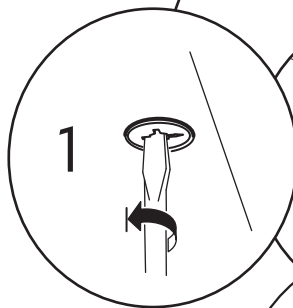

8

alt.

SE

Vid montering på regelvägg på ett avstånd av 1 m från badkar eller dusch måste väggen alltid förstärkas. Alla skruvfästningar skall ske i massiv konstruktion, tex betong, i reglar eller särskild konstruktionsdetalj. Skruvfästning får inte göras enbart i golv-, eller väggskiva. Krav på tätning gäller både i våtzone 1 och 2. Material för tätning ska fästa mot underlaget och vara vattenbeständigt, mögelresistent och åldersbeständigt.