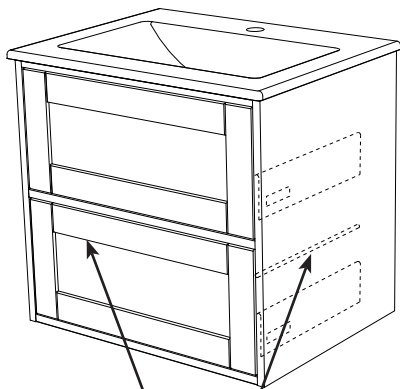

8

alt.

SE

Vid montering på regelvägg på ett avstånd av 1 m från badkar eller dusch måste väggen alltid förstärkas. Alla skruvfästningar skall ske i massiv konstruktion, tex betong, i reglar eller särskild konstruktionsdetalj. Skruvfästning får inte göras enbart i golv-, eller väggskiva. Krav på tätning gäller både i våtzone 1 och 2. Material för tätning ska fästa mot underlaget och vara vattenbeständigt, mögelresistent och åldersbeständigt.