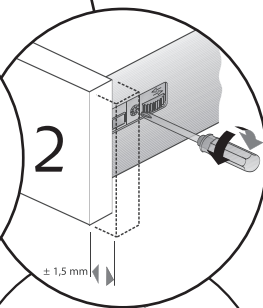

8

alt.

SE

Vid montering på regelvägg på ett avstånd av 1 m från badkar eller dusch måste väggen alltid förstärkas. Alla skruvfästningar skall ske i massiv konstruktion, tex betong, i reglar eller särskild konstruktionsdetalj. Skruvfästning får inte göras enbart i golv-, eller väggskiva. Krav på tätning gäller både i våtzone 1 och 2. Material för tätning ska fästa mot underlaget och vara vattenbeständigt, mögelresistent och åldersbeständigt.