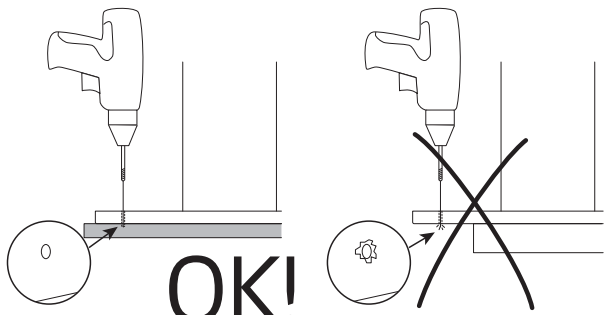

7

- **SE** Äkta läder – kräver lädervård och underhåll
- **NO** Ekte skinn – krever vedlikehold
- **FI** Aitoa nahkaa – vatii nahkan hoitoa ja ylläpitoa
- **DK** Ægte læder – kræver vedligeholdelse
- **GB** Genuine leather – requires care and maintenance