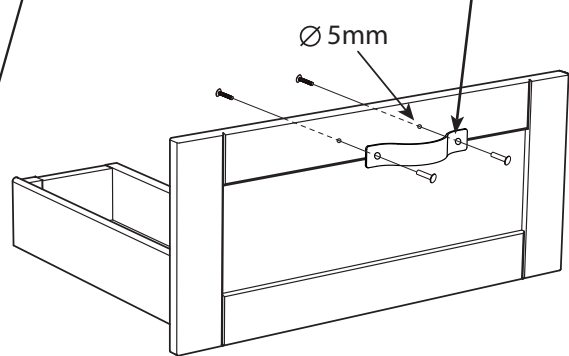

8

alt.

SE

Vid montering på regelvägg på ett avstånd av 1 m från badkar eller dusch måste väggen alltid förstärkas. Alla skruvfästningar skall ske i massiv konstruktion, tex betong, i reglar eller särskild konstruktionsdetalj. Skruvfästning får inte göras enbart i golv-, eller väggskiva. Krav på tätning gäller både i våtzone 1 och 2. Material för tätning ska fästa mot underlaget och vara vattenbeständigt, mögelresistent och åldersbeständigt.