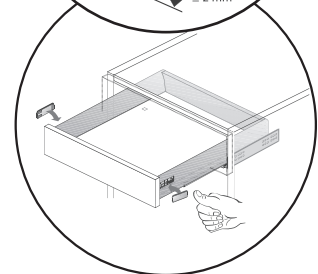

8

alt.

SE

Vid montering på regelvägg på ett avstånd av 1 m från badkar eller dusch måste väggen alltid förstärkas. Alla skruvfästningar skall ske i massiv konstruktion, tex betong, i reglar eller särskild konstruktionsdetalj. Skruvfästning får inte göras enbart i golv-, eller väggskiva. Krav på tätning gäller både i våtzone 1 och 2. Material för tätning ska fästa mot underlaget och vara vattenbeständigt, mögelresistent och åldersbeständigt.

GB

Below are Swedish recommendations:
When installing on a stud wall at a distance of 1 m from a bath or shower, the wall must always be strengthened. All screws must be fixed to solid structures, such as concrete, studs or special structural components. Screws must not be fixed to flooring or wall sheets alone. Requirements for sealing apply in wet zones 1 and 2. Sealing materials must be fixed to the underlying layer and must be waterproof, mould-resistant and age-resistant.