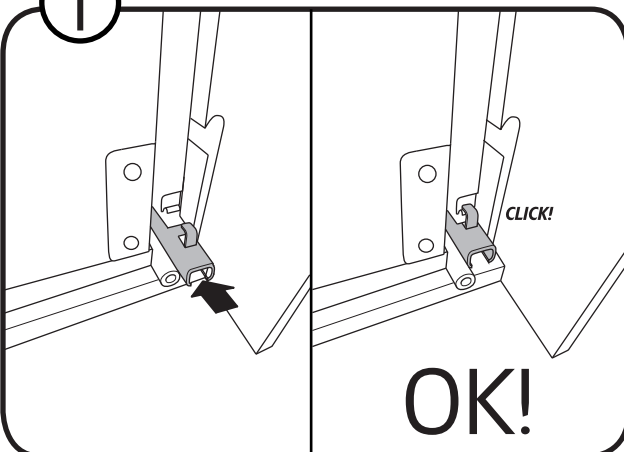

8

alt.

SE

Vid montering på regelvägg på ett avstånd av 1 m från badkar eller dusch måste väggen alltid förstärkas. Alla skruvfästningar skall ske i massiv konstruktion, tex betong, i reglar eller särskild konstruktionsdetalj. Skruvfästning får inte göras enbart i golv-, eller väggskiva. Krav på tätning gäller både i våtzone 1 och 2. Material för tätning ska fästa mot underlaget och vara vattenbeständigt, mögelresistent och åldersbeständigt.