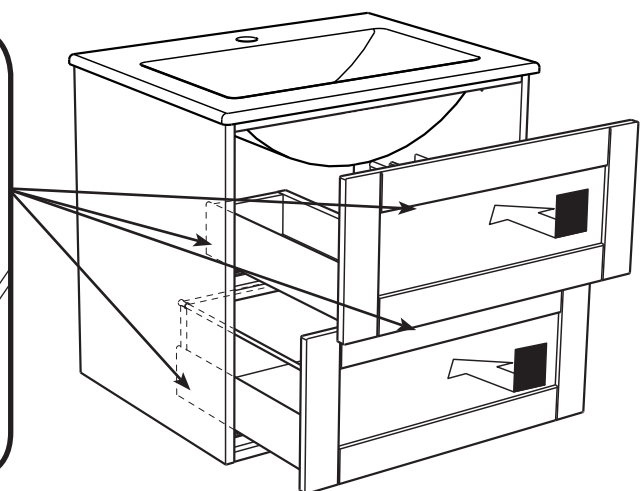

8

alt.

SE

Vid montering på regelvägg på ett avstånd av 1 m från badkar eller dusch måste väggen alltid förstärkas. Alla skruvfästningar skall ske i massiv konstruktion, tex betong, i reglar eller särskild konstruktionsdetalj. Skruvfästning får inte göras enbart i golv-, eller väggskiva. Krav på tätning gäller både i våtzone 1 och 2. Material för tätning ska fästa mot underlaget och vara vattenbeständigt, mögelresistent och åldersbeständigt.