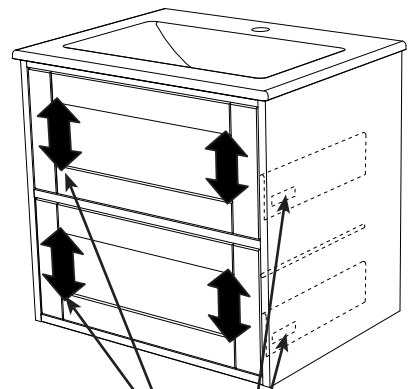

8

alt.

SE

Vid montering på regelvägg på ett avstånd av 1 m från badkar eller dusch måste väggen alltid förstärkas. Alla skruvfästningar skall ske i massiv konstruktion, tex betong, i reglar eller särskild konstruktionsdetalj. Skruvfästning får inte göras enbart i golv-, eller väggskiva. Krav på tätning gäller både i våtzone 1 och 2. Material för tätning ska fästa mot underlaget och vara vattenbeständigt, mögelresistent och åldersbeständigt.