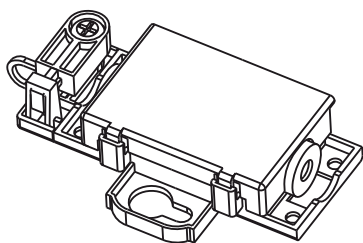

Hafa® Go

Art.nr 1267270, 1267271

CE RoHS   IP44

1 x a

2 x b

PH2

Hafa®

Hafa
Svarvaregatan 5, Box 525
SE-301 80 Halmstad
SWEDEN