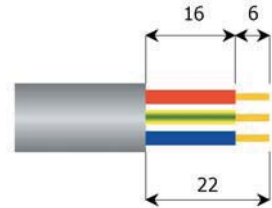

230 V

OBS! Endast behörig elektriker
OBS! Må bare monteres av autorisert elektriker
OBS! Skal tilsluttes af autoriseret elektriker
HUOM! Vain asianmukainen sähkömiehes
NOTE! Authorized personnel only

Cable preparation