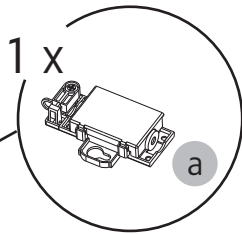

1

230 V

OBS! Endast behörig elektriker
OBS! Må bare monteres av autorisert elektriker
OBS! Skal tilsluttes af autoriseret elektriker
HUOM! Vain asianmukainen sähkömiehes
NOTE! Authorized personnel only

Cable preparation

2a

2b

2 x

Hafa®

Hafa
Svarvaregatan 5, Box 525
SE-301 80 Halmstad
SWEDEN

Garanti/Warranty.
Service, reservdelar/spare parts
Sweden: Tel: +46 (0)35 15 44 75
Norway: Tel: +47 (0)69 31 02 30
Finland: Puh: +358 (0)9 61500940

www.hafa.se
www.hafa.dk
www.hafabad.no
www.hafa.se
www.hafabathroom.ru
www.hafa.eu

E-mail:
service@hafa.se
service@hafabad.no