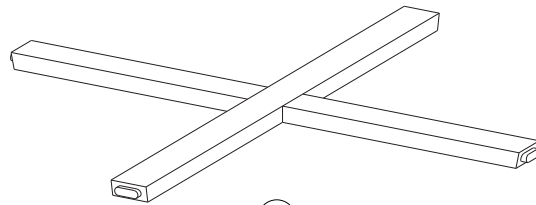

ΣΗΜΑΝΤΙΚΟ, ΦΥΛΑΞΤΕ ΓΙΑ ΜΕΛΛΟΝΤΙΚΗ ΑΝΑΦΟΡΑ: ΔΙΑΒΑΣΤΕ ΠΡΟΣΕΚΤΙΚΑ

Για φιλοξενία

LifestyleGarden®

Sustainable outdoor living

(A)

Top Table
x1

(B)

Leg
x4

(C)

Leg Support
x1

<p>1</p>  <p>SEM202045 (7x70) x4</p>	<p>2</p>  <p>SEM202047 (7x60) x4</p>	<p>3</p>  <p>SEM201725 (M6x23x30) x4</p>	<p>4</p>  <p>SEM201785 (Insex key 4mm, STL, R) x1</p>
---	---	--	--

15 min