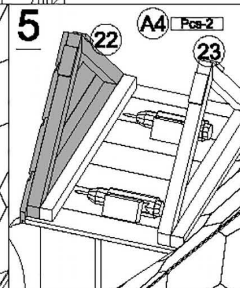

8.Traditionell Bastukåta