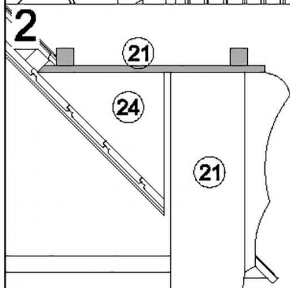

8.Traditionell Bastukåta