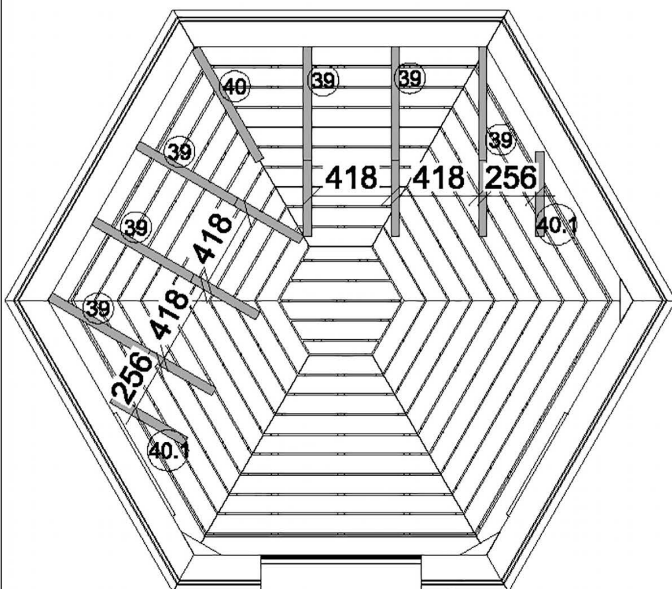

10. Traditionell Bastukåta