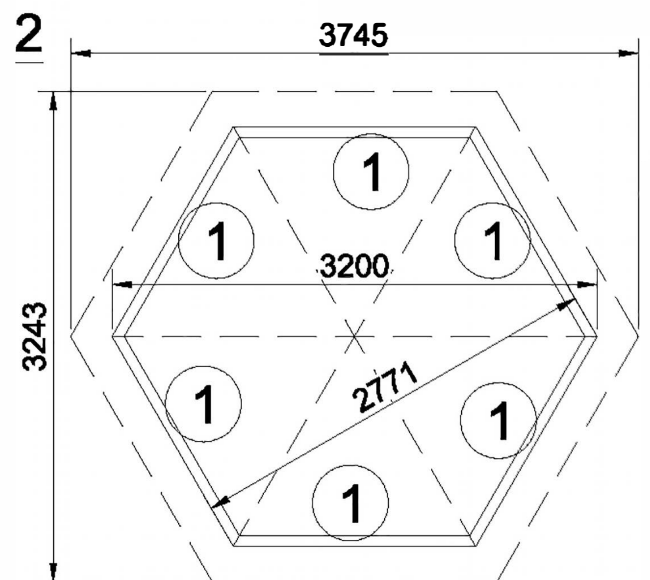

1. Traditionell Bastukåta