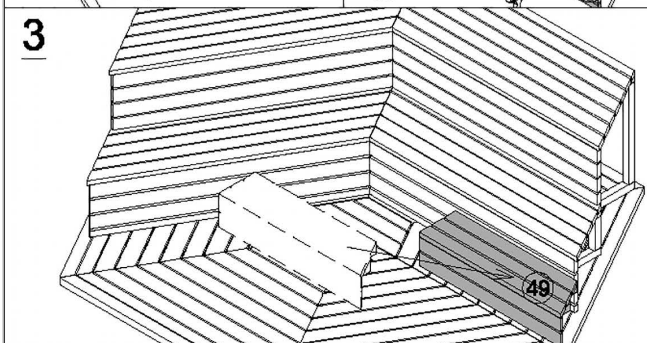

11. Traditionell Bastukåta