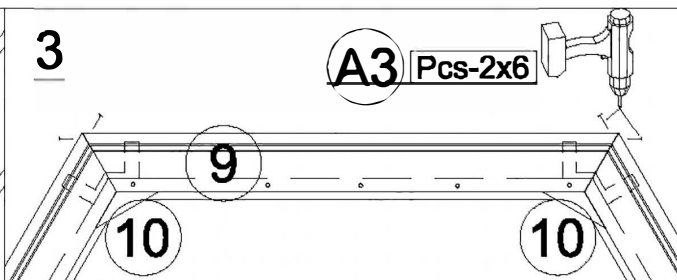

4.Traditionell Bastukåta