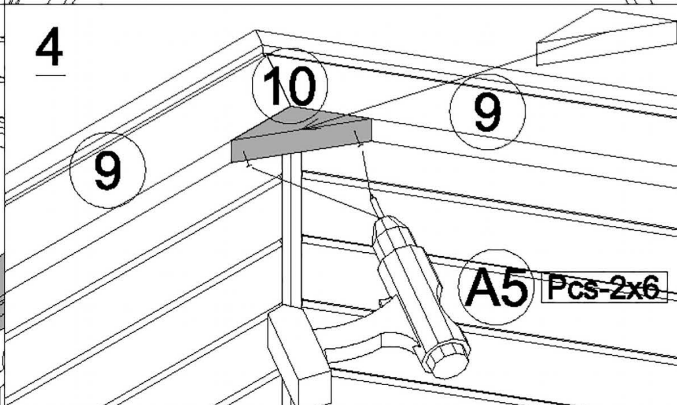

4.Traditionell Bastukåta