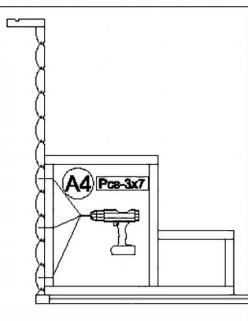

10. Traditionell Bastukåta