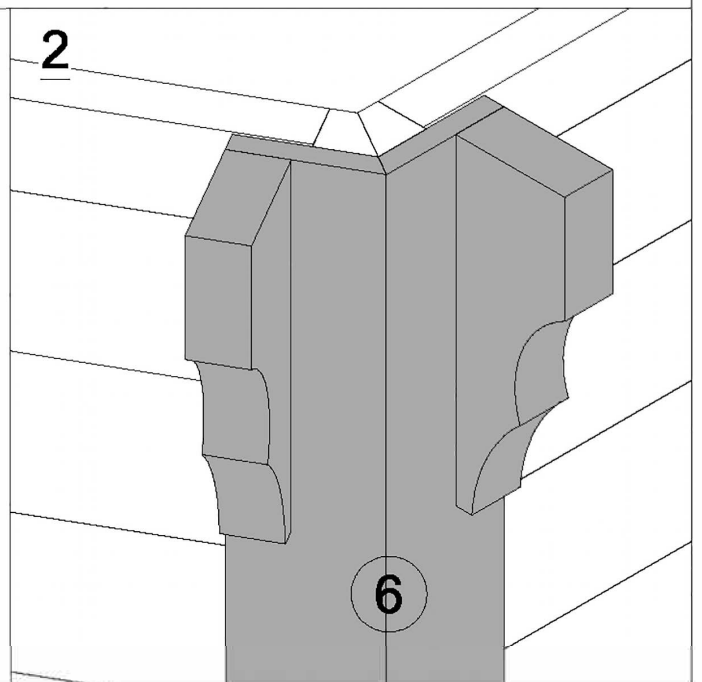

3.Traditionell Bastukåta