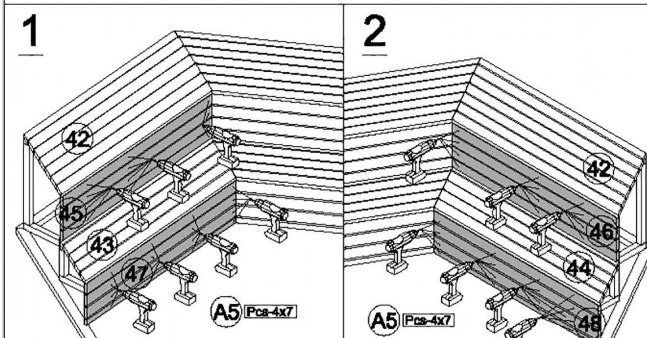

11. Traditionell Bastukåta