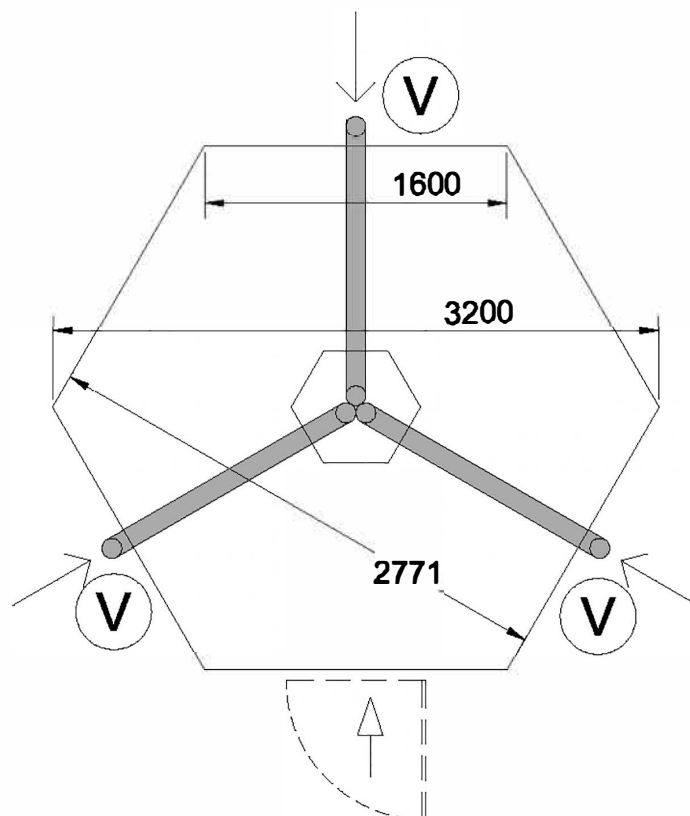

## 1. Traditionell Bastukåta

No.		Detail	Psc.	Dimension (x,y,z) mm	
①			6	70x1600x45	
②			1	1600x1415x45	
③			1	1600x1415x45	
④			1	1600x1415x45	
⑤			3	1600x1415x45	
⑥			6	191x1415x18	
⑥.1		 	1	120x1415x18	
		 	1	120x1415x18	
⑦			1	195x463x45	

## 2. Traditionell Bastukåta

No.		Detail	Psc.	Dimension (x,y,z) mm	
			1	195x463x45	
9			5	195x1773x45	
			6	70x240x45	
11			2	200x504x18	
12			5	200x1858x18	
13			1	1628x1868x95	
14			5	1628x1868x95	
15			3	70x652x18	
16			1	70x1202x18	
17			2	70x1397x18	
18			6	70x1632x18	
19			1	195x1760x45	
20			1	195x1760x45	

### 3. Traditionell Bastukåta

No.		Detail	Psc.	Dimension (x,y,z) mm	
21			1	600x848x63	
22			1	491x848x63	
23			1	473x881x45	
●			1	334x334x28	
24.1			1	334x334x28	
25			1	1760x780x65	
26		_____	_____	_____	
27		_____	_____	_____	
28			1	950x1136x57	
29			1	950x1136x57	
30			2	90x820x18	

#### 4. Traditionell Bastukåta

No.		Detail	Psc.	Dimension (x,y,z) mm	
●			2	70x1835x18	
③②			2	95x708x18	
●			2	95x848x18	
③④			2	70x561x18	
					
③⑥			6	1018x1511x45	
③⑦			1	602x695x45	
●			6	95x1548x18	
●			6	735x1000x45	
④⑩			1	735x1000x45	
④⑩.1			2	340x445x45	
④①			1	628x1911x73	
④②			1	628x1911x73	
④③			1	428x1795x73	