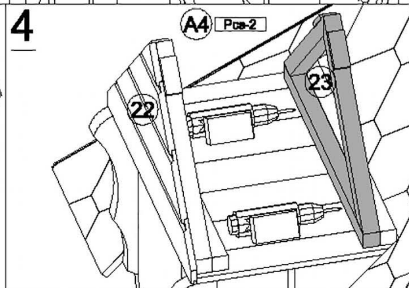

8.Traditionell Bastukåta