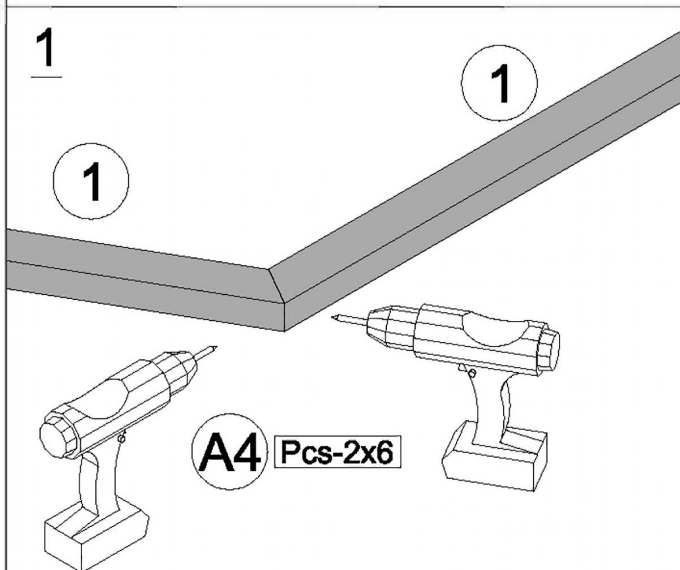

1. Traditionell Bastukåta