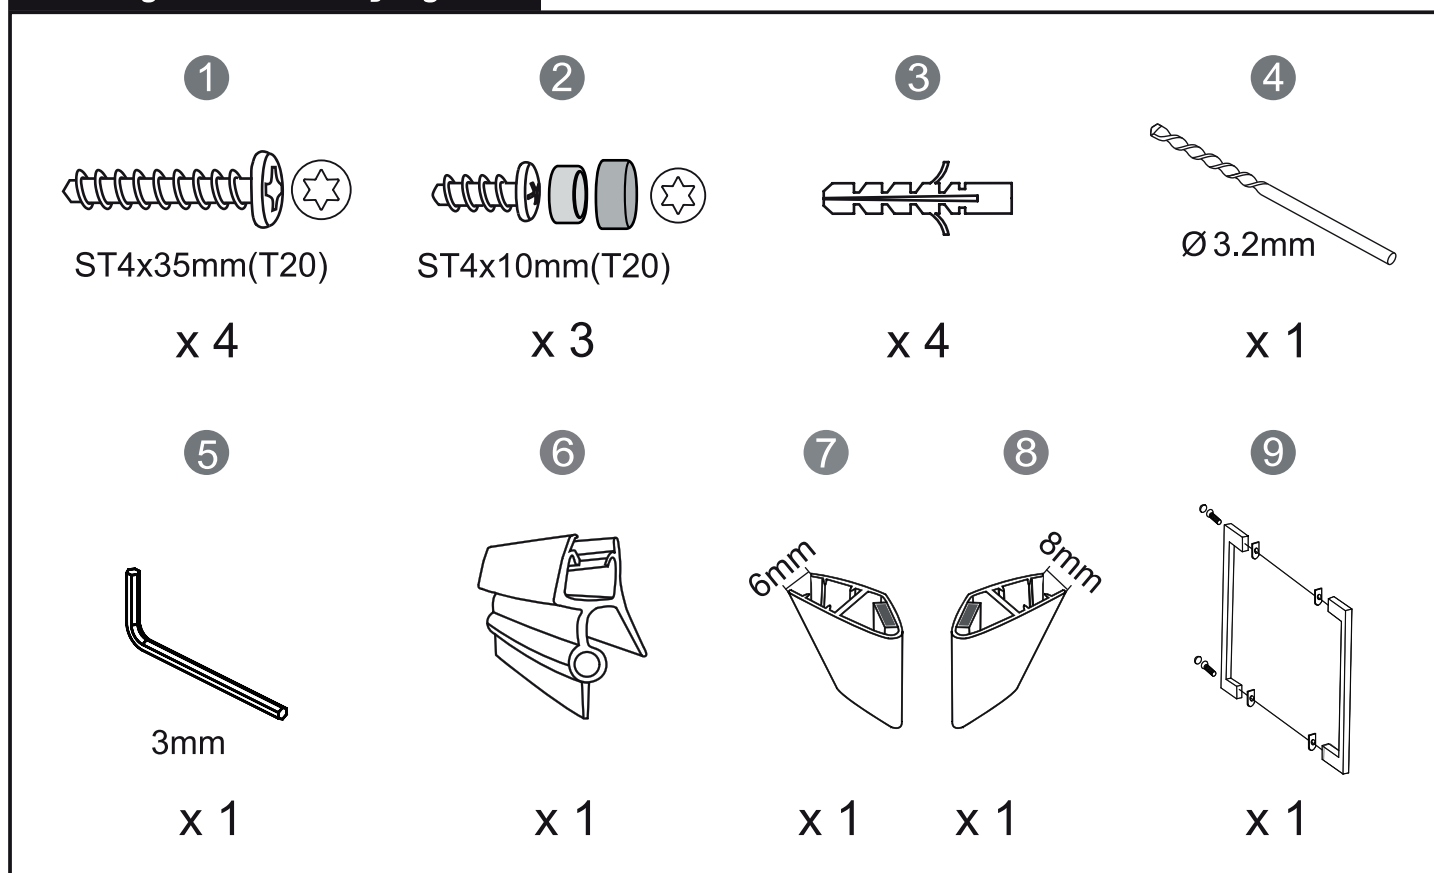

FROST CONCEPT

Komma igång/ Getting Started:

 <p>EN14428</p>	<p>Den här produkten uppfyller standarden EN14428 This product fulfils the EN14428 standard</p>		<p>Vi rekommenderar skyddsglasögon vid montering Goggles are recommended to protect the eyes</p>
 <p>EN12150</p>	<p>Allt glas i produkten är härdat säkerhetsglas All glass used are tempered security glass</p>		<p>Varning: Hantera alltid glas med försiktighet! Skydda alltid kanter och hörn på glaset vid montering Caution: Always Handle Glass With Care! Always protect the edges and corners of the glass when assembling.</p>
	<p>Vi rekommenderar 2 personer vid montering av den här duschväggen 2 people are recommended to assemble this shower enclosure</p>		<p>Vi rekommenderar handskar för att få bättre grepp om glaset Gloves are recommended to prevent slippery on glass</p>

Nödvändiga verktyg/ Tools Needed:

Monteringssats/ Accessory bag:

Måttskiss/ Measurement:

Model	A	B	C
700x900	730 - 740mm	885 - 905mm	1130 - 1135mm
800x800	830 - 840mm	785 - 805mm	1113 - 1128mm
800x900	830 - 840mm	885 - 905mm	1185 - 1200mm
900x700	930 - 940mm	685 - 705mm	1130 - 1135mm
900x800	930 - 940mm	785 - 805mm	1185 - 1200mm
900x900	930 - 940mm	885 - 905mm	1255 - 1270mm
1150x900	1184 - 1194mm	885 - 905mm	1464 - 1472mm

Måttskiss/ Measurement:

Model	A	B	C
700x700	690 - 710mm	690 - 710mm	939 - 967mm
700x800	690 - 710mm	790 - 810mm	1012 - 1041mm
700x900	690 - 710mm	890 - 910mm	1090 - 1118mm
800x700	790 - 810mm	690 - 710mm	1012 - 1041mm
800x800	790 - 810mm	790 - 810mm	1081 - 1109mm
800x900	790 - 810mm	890 - 910mm	1153 - 1182mm
900x700	890 - 910mm	690 - 710mm	1090 - 1118mm
900x800	890 - 910mm	790 - 810mm	1153 - 1182mm
900x900	890 - 910mm	890 - 910mm	1222 - 1250mm