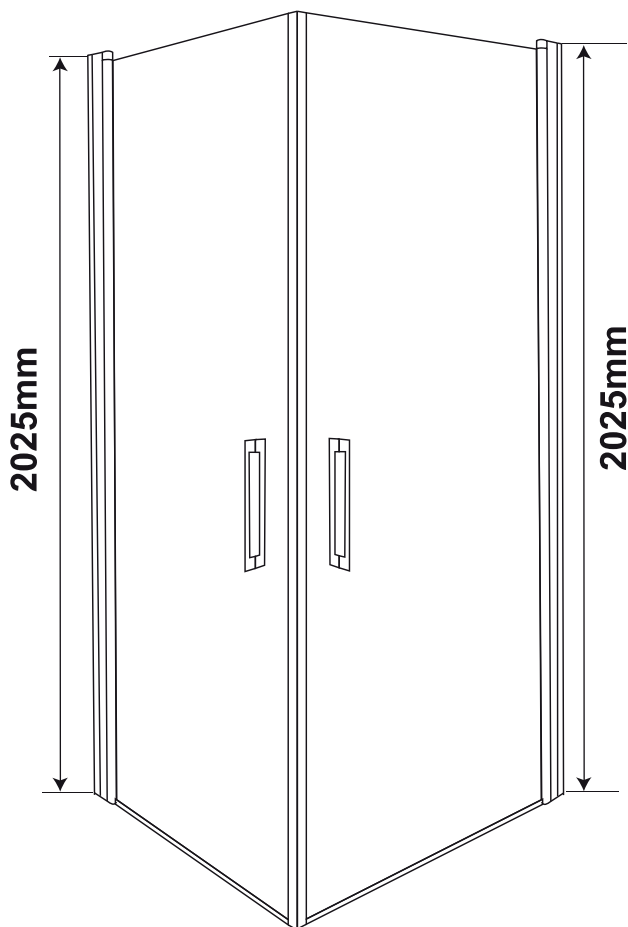

Nödvändiga verktyg/ Tools Needed:

Monteringssats/ Accessory bag:

Måttskiss/ Measurement:

Model	A	B	C
700x900	730 - 740mm	885 - 905mm	1130 - 1135mm
800x800	830 - 840mm	785 - 805mm	1113 - 1128mm
800x900	830 - 840mm	885 - 905mm	1185 - 1200mm
900x700	930 - 940mm	685 - 705mm	1130 - 1135mm
900x800	930 - 940mm	785 - 805mm	1185 - 1200mm
900x900	930 - 940mm	885 - 905mm	1255 - 1270mm
1150x900	1184 - 1194mm	885 - 905mm	1464 - 1472mm

Måttskiss/ Measurement:

Model	A	B	C
700x700	690 - 710mm	690 - 710mm	939 - 967mm
700x800	690 - 710mm	790 - 810mm	1012 - 1041mm
700x900	690 - 710mm	890 - 910mm	1090 - 1118mm
800x700	790 - 810mm	690 - 710mm	1012 - 1041mm
800x800	790 - 810mm	790 - 810mm	1081 - 1109mm
800x900	790 - 810mm	890 - 910mm	1153 - 1182mm
900x700	890 - 910mm	690 - 710mm	1090 - 1118mm
900x800	890 - 910mm	790 - 810mm	1153 - 1182mm
900x900	890 - 910mm	890 - 910mm	1222 - 1250mm