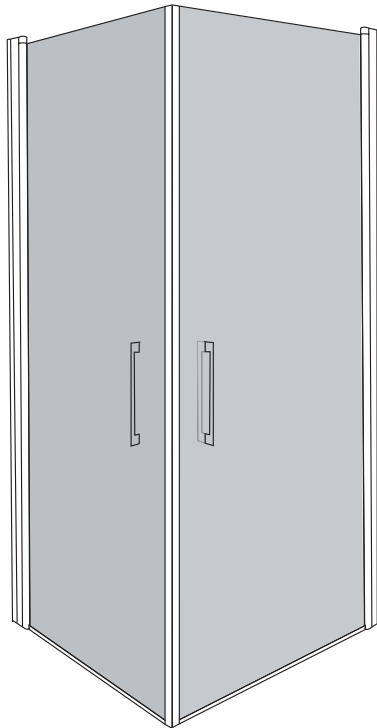

NORO®

Sid/Page 2 Förpackningens innehåll/ Pakkens innehåll/ Pakkens indhold/ Pakkauksen sisältö/ Contents of package
Sid/Page 4-5 Måttskiss/ Målskisse/ Målskitse/ Mittapiirros/ Measurement diagram
Sid/Page 6-16 Monteringsavsnining/ Monteringsveiledning/ Monteringsvejledning/ Asennusohje/ Assembly instruction

FROST CONCEPT