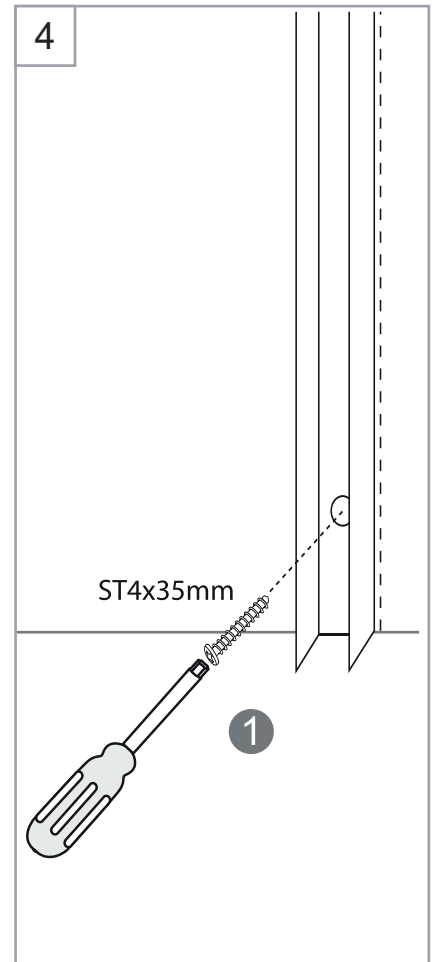

Nödvändiga verktyg/ Tools Needed:

Monteringssats/ Accessory bag:

Måttskiss/ Measurement:

Model	A	B	C
700x900	730 - 740mm	885 - 905mm	1130 - 1135mm
800x800	830 - 840mm	785 - 805mm	1113 - 1128mm
800x900	830 - 840mm	885 - 905mm	1185 - 1200mm
900x700	930 - 940mm	685 - 705mm	1130 - 1135mm
900x800	930 - 940mm	785 - 805mm	1185 - 1200mm
900x900	930 - 940mm	885 - 905mm	1255 - 1270mm
1150x900	1184 - 1194mm	885 - 905mm	1464 - 1472mm

Måttskiss/ Measurement:

Model	A	B	C
700x700	690 - 710mm	690 - 710mm	939 - 967mm
700x800	690 - 710mm	790 - 810mm	1012 - 1041mm
700x900	690 - 710mm	890 - 910mm	1090 - 1118mm
800x700	790 - 810mm	690 - 710mm	1012 - 1041mm
800x800	790 - 810mm	790 - 810mm	1081 - 1109mm
800x900	790 - 810mm	890 - 910mm	1153 - 1182mm
900x700	890 - 910mm	690 - 710mm	1090 - 1118mm
900x800	890 - 910mm	790 - 810mm	1153 - 1182mm
900x900	890 - 910mm	890 - 910mm	1222 - 1250mm