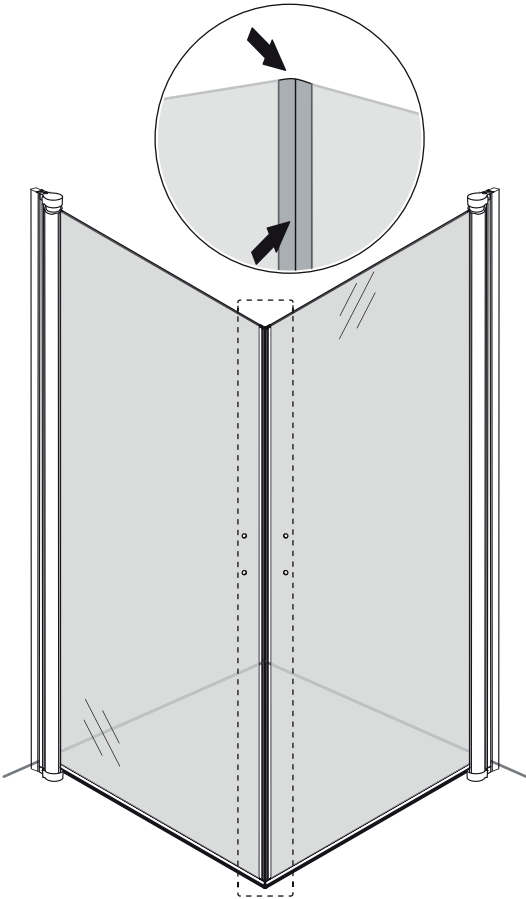

Måttskiss/ Measurement:

Model	A	B	C
700x700	690 - 710mm	690 - 710mm	939 - 967mm
700x800	690 - 710mm	790 - 810mm	1012 - 1041mm
700x900	690 - 710mm	890 - 910mm	1090 - 1118mm
800x700	790 - 810mm	690 - 710mm	1012 - 1041mm
800x800	790 - 810mm	790 - 810mm	1081 - 1109mm
800x900	790 - 810mm	890 - 910mm	1153 - 1182mm
900x700	890 - 910mm	690 - 710mm	1090 - 1118mm
900x800	890 - 910mm	790 - 810mm	1153 - 1182mm
900x900	890 - 910mm	890 - 910mm	1222 - 1250mm

16

17

8

9

10

11

12

FROST CONCEPT