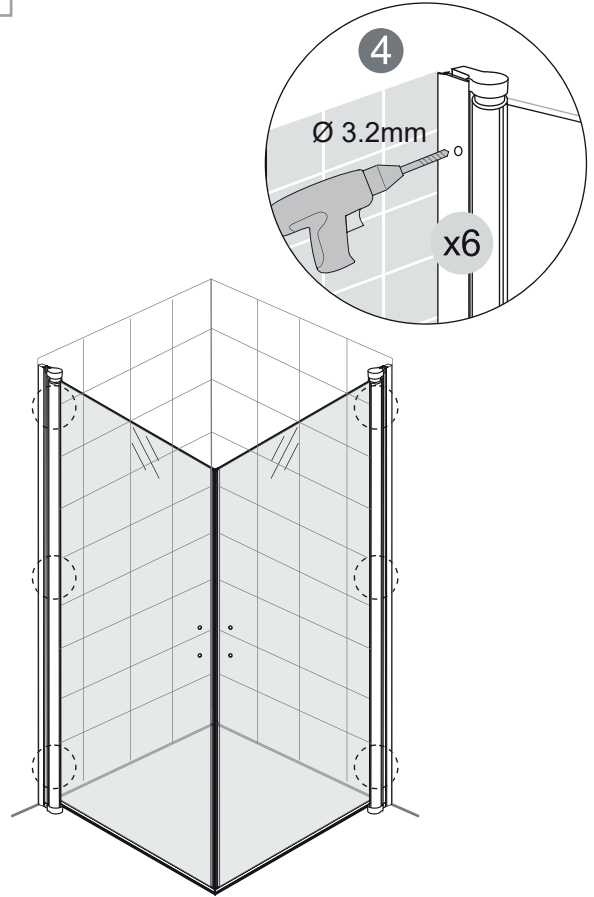

Måttskiss/ Measurement:

Model	A	B	C
700x700	690 - 710mm	690 - 710mm	939 - 967mm
700x800	690 - 710mm	790 - 810mm	1012 - 1041mm
700x900	690 - 710mm	890 - 910mm	1090 - 1118mm
800x700	790 - 810mm	690 - 710mm	1012 - 1041mm
800x800	790 - 810mm	790 - 810mm	1081 - 1109mm
800x900	790 - 810mm	890 - 910mm	1153 - 1182mm
900x700	890 - 910mm	690 - 710mm	1090 - 1118mm
900x800	890 - 910mm	790 - 810mm	1153 - 1182mm
900x900	890 - 910mm	890 - 910mm	1222 - 1250mm

16

17

8

9

10

11

12

FROST CONCEPT