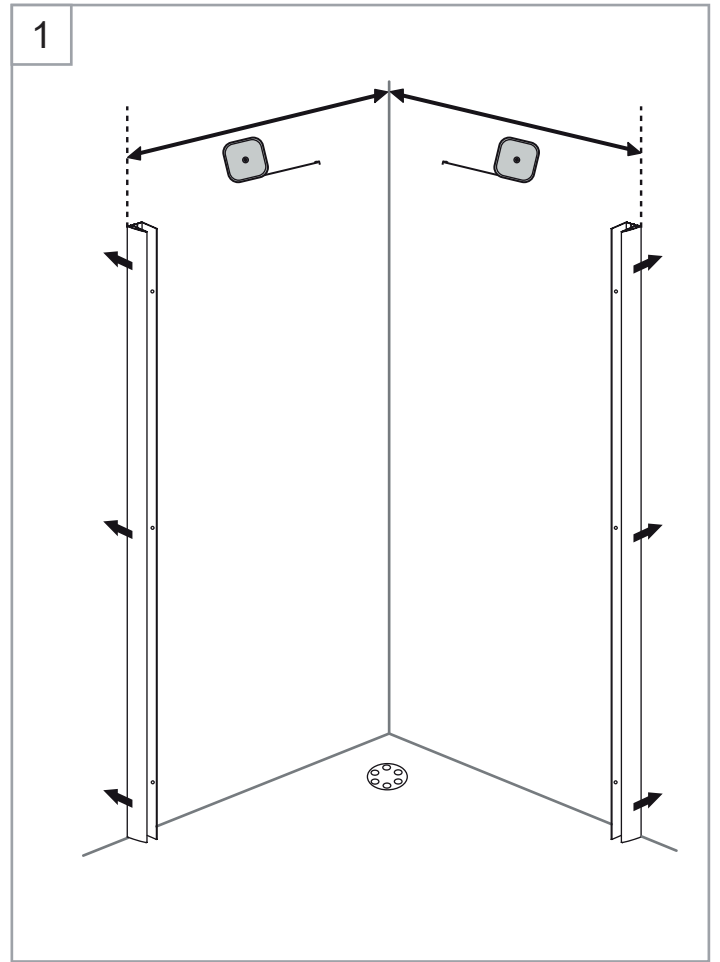

Nödvändiga verktyg/ Tools Needed:

Monteringssats/ Accessory bag:

Måttskiss/ Measurement:

Model	A	B	C
700x900	730 - 740mm	885 - 905mm	1130 - 1135mm
800x800	830 - 840mm	785 - 805mm	1113 - 1128mm
800x900	830 - 840mm	885 - 905mm	1185 - 1200mm
900x700	930 - 940mm	685 - 705mm	1130 - 1135mm
900x800	930 - 940mm	785 - 805mm	1185 - 1200mm
900x900	930 - 940mm	885 - 905mm	1255 - 1270mm
1150x900	1184 - 1194mm	885 - 905mm	1464 - 1472mm

Måttskiss/ Measurement:

Model	A	B	C
700x700	690 - 710mm	690 - 710mm	939 - 967mm
700x800	690 - 710mm	790 - 810mm	1012 - 1041mm
700x900	690 - 710mm	890 - 910mm	1090 - 1118mm
800x700	790 - 810mm	690 - 710mm	1012 - 1041mm
800x800	790 - 810mm	790 - 810mm	1081 - 1109mm
800x900	790 - 810mm	890 - 910mm	1153 - 1182mm
900x700	890 - 910mm	690 - 710mm	1090 - 1118mm
900x800	890 - 910mm	790 - 810mm	1153 - 1182mm
900x900	890 - 910mm	890 - 910mm	1222 - 1250mm