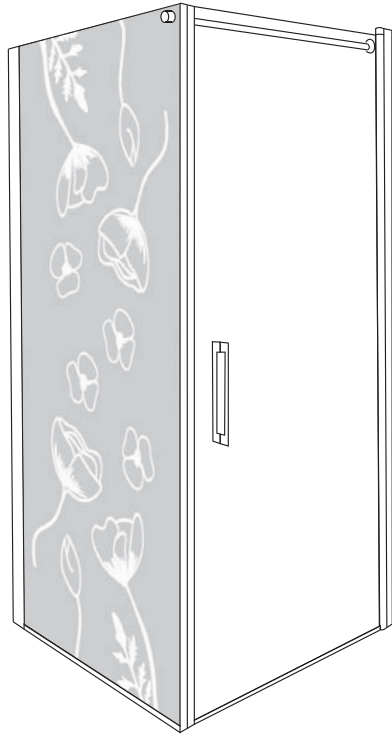

NORO®

Sid/Page 2 Förpackningens innehåll/ Pakkens innehåll/ Pakkens indhold/ Pakkauksen sisältö/ Contents of package
Sid/Page 4-5 Måttskiss/ Målskisse/ Målskitse/ Mittapiirros/ Measurement diagram
Sid/Page 6-16 Monteringsavsnining/ Monteringsveiledning/ Monteringsvejledning/ Asennusohje/ Assembly instruction

FROST CONCEPT

Komma igång/ Getting Started:

 <p>EN14428</p>	<p>Den här produkten uppfyller standarden EN14428 This product fulfils the EN14428 standard</p>		<p>Vi rekommenderar skyddsglasögon vid montering Goggles are recommended to protect the eyes</p>
 <p>EN12150</p>	<p>Allt glas i produkten är härdat säkerhetsglas All glass used are tempered security glass</p>		<p>Varning: Hantera alltid glas med försiktighet! Skydda alltid kanter och hörn på glaset vid montering Caution: Always Handle Glass With Care! Always protect the edges and corners of the glass when assembling.</p>
	<p>Vi rekommenderar 2 personer vid montering av den här duschväggen 2 people are recommended to assemble this shower enclosure</p>		<p>Vi rekommenderar handskar för att få bättre grepp om glaset Gloves are recommended to prevent slippery on glass</p>

Måttskiss/ Measurement:

Model	A	B	C
700x700	690 - 710mm	690 - 710mm	939 - 967mm
700x800	690 - 710mm	790 - 810mm	1012 - 1041mm
700x900	690 - 710mm	890 - 910mm	1090 - 1118mm
800x700	790 - 810mm	690 - 710mm	1012 - 1041mm
800x800	790 - 810mm	790 - 810mm	1081 - 1109mm
800x900	790 - 810mm	890 - 910mm	1153 - 1182mm
900x700	890 - 910mm	690 - 710mm	1090 - 1118mm
900x800	890 - 910mm	790 - 810mm	1153 - 1182mm
900x900	890 - 910mm	890 - 910mm	1222 - 1250mm