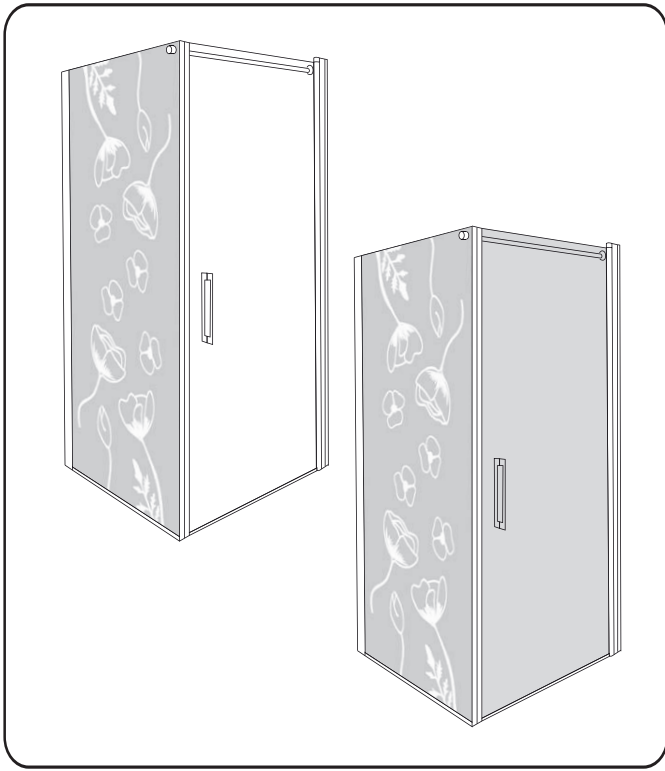

Nödvändiga verktyg/ Tools Needed:

Monteringssats/ Accessory bag:

Måttskiss/ Measurement:

Model	A	B	C
700x900	730 - 740mm	885 - 905mm	1130 - 1135mm
800x800	830 - 840mm	785 - 805mm	1113 - 1128mm
800x900	830 - 840mm	885 - 905mm	1185 - 1200mm
900x700	930 - 940mm	685 - 705mm	1130 - 1135mm
900x800	930 - 940mm	785 - 805mm	1185 - 1200mm
900x900	930 - 940mm	885 - 905mm	1255 - 1270mm
1150x900	1184 - 1194mm	885 - 905mm	1464 - 1472mm

Måttskiss/ Measurement:

Model	A	B	C
700x700	690 - 710mm	690 - 710mm	939 - 967mm
700x800	690 - 710mm	790 - 810mm	1012 - 1041mm
700x900	690 - 710mm	890 - 910mm	1090 - 1118mm
800x700	790 - 810mm	690 - 710mm	1012 - 1041mm
800x800	790 - 810mm	790 - 810mm	1081 - 1109mm
800x900	790 - 810mm	890 - 910mm	1153 - 1182mm
900x700	890 - 910mm	690 - 710mm	1090 - 1118mm
900x800	890 - 910mm	790 - 810mm	1153 - 1182mm
900x900	890 - 910mm	890 - 910mm	1222 - 1250mm