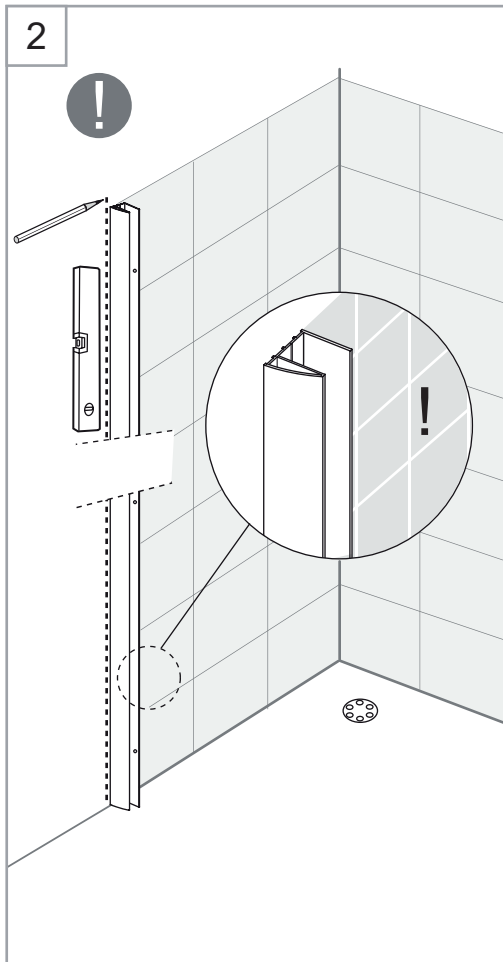

Nödvändiga verktyg/ Tools Needed:

Monteringssats/ Accessory bag:

Måttskiss/ Measurement:

Model	A	B	C
700x900	730 - 740mm	885 - 905mm	1130 - 1135mm
800x800	830 - 840mm	785 - 805mm	1113 - 1128mm
800x900	830 - 840mm	885 - 905mm	1185 - 1200mm
900x700	930 - 940mm	685 - 705mm	1130 - 1135mm
900x800	930 - 940mm	785 - 805mm	1185 - 1200mm
900x900	930 - 940mm	885 - 905mm	1255 - 1270mm
1150x900	1184 - 1194mm	885 - 905mm	1464 - 1472mm

Måttskiss/ Measurement:

Model	A	B	C
700x700	690 - 710mm	690 - 710mm	939 - 967mm
700x800	690 - 710mm	790 - 810mm	1012 - 1041mm
700x900	690 - 710mm	890 - 910mm	1090 - 1118mm
800x700	790 - 810mm	690 - 710mm	1012 - 1041mm
800x800	790 - 810mm	790 - 810mm	1081 - 1109mm
800x900	790 - 810mm	890 - 910mm	1153 - 1182mm
900x700	890 - 910mm	690 - 710mm	1090 - 1118mm
900x800	890 - 910mm	790 - 810mm	1153 - 1182mm
900x900	890 - 910mm	890 - 910mm	1222 - 1250mm