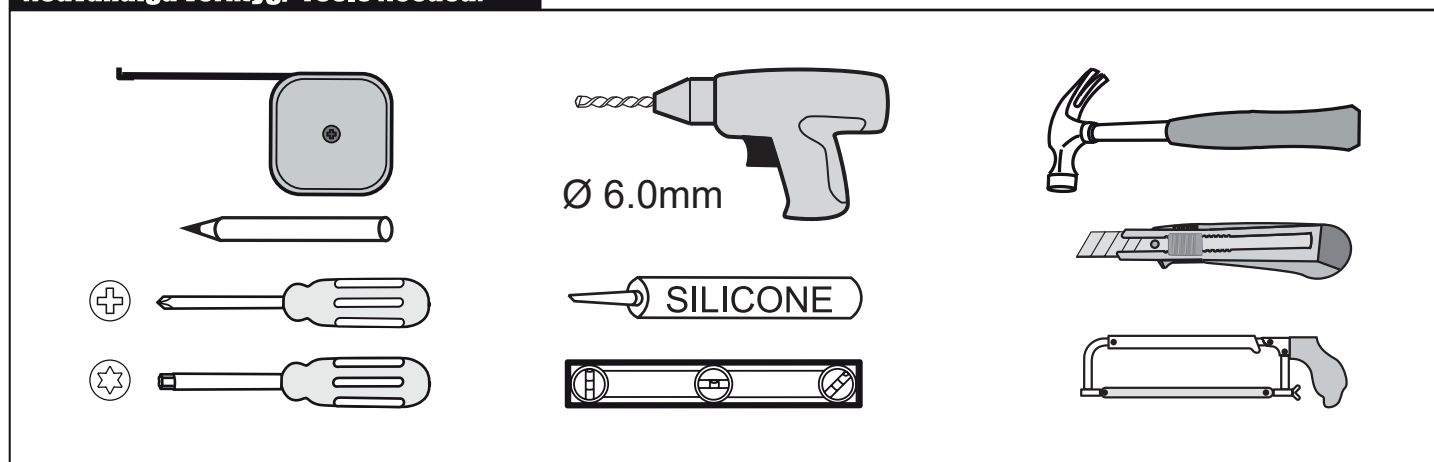

Komma igång/ Getting Started:

EN14428	Den här produkten uppfyller standarden EN14428 This product fulfils the EN14428 standard		Vi rekommenderar skyddsglasögon vid montering Goggles are recommended to protect the eyes
EN12150	Allt glas i produkten är härdat säkerhetsglas All glass used are tempered security glass		Varning: Hantera alltid glas med försiktighet! Skydda alltid kanter och hörn på glaset vid montering Caution: Always Handle Glass With Care! Always protect the edges and corners of the glass when assembling.
	Vi rekommenderar 2 personer vid montering av den här duschväggen 2 people are recommended to assemble this shower enclosure		Vi rekommenderar handskar för att få bättre grepp om glaset Gloves are recommended to prevent slippery on glass

Nödvändiga verktyg/ Tools Needed: