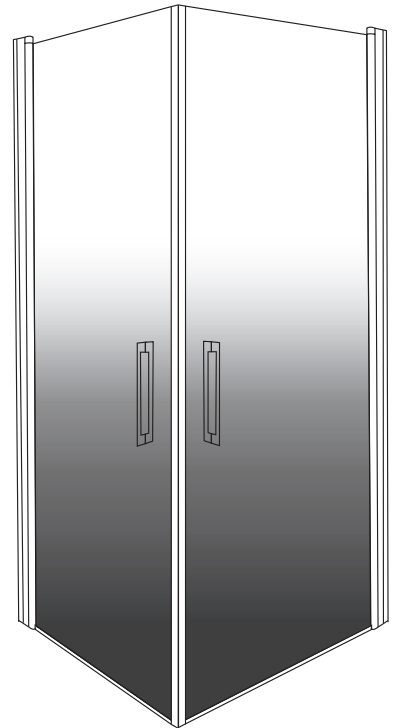

NORO®

Sid/Page 2 Förpackningens innehåll/ Pakkens innehåll/ Pakkens indhold/ Pakkauksen sisältö/ Contents of package
Sid/Page 4-5 Måttskiss/ Målskisse/ Målskitse/ Mittapiirros/ Measurement diagram
Sid/Page 6-16 Monteringsavsnining/ Monteringsveiledning/ Monteringsvejledning/ Asennusohje/ Assembly instruction

FROST CONCEPT