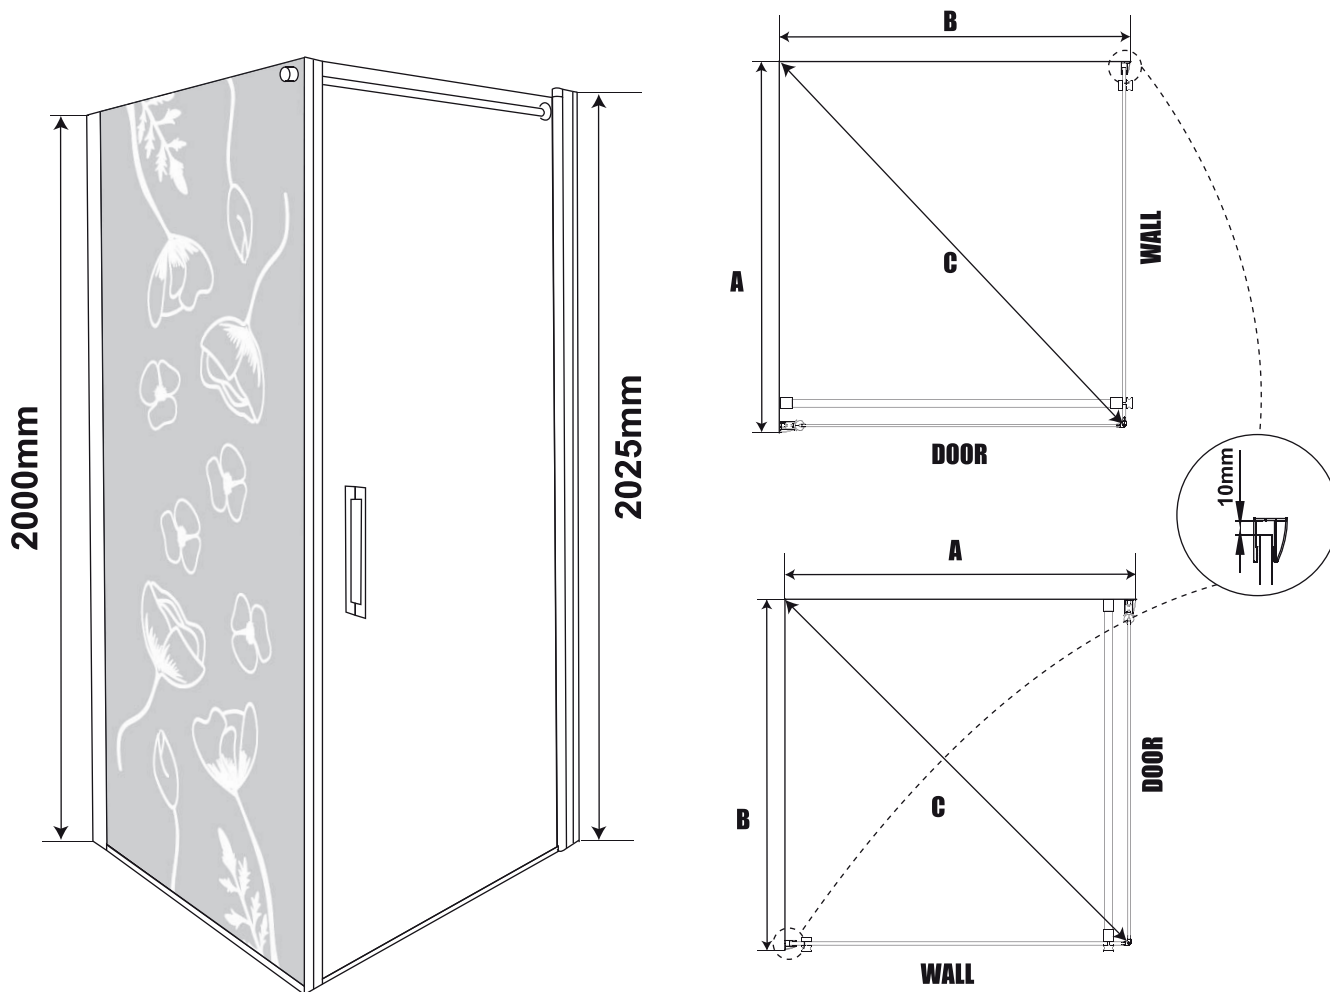

Nödvändiga verktyg/ Tools Needed:

Monteringssats/ Accessory bag:

Måttskiss/ Measurement:

Model	A	B	C
700x900	730 - 740mm	885 - 905mm	1130 - 1135mm
800x800	830 - 840mm	785 - 805mm	1113 - 1128mm
800x900	830 - 840mm	885 - 905mm	1185 - 1200mm
900x700	930 - 940mm	685 - 705mm	1130 - 1135mm
900x800	930 - 940mm	785 - 805mm	1185 - 1200mm
900x900	930 - 940mm	885 - 905mm	1255 - 1270mm
1150x900	1184 - 1194mm	885 - 905mm	1464 - 1472mm

Måttskiss/ Measurement:

Model	A	B	C
700x700	690 - 710mm	690 - 710mm	939 - 967mm
700x800	690 - 710mm	790 - 810mm	1012 - 1041mm
700x900	690 - 710mm	890 - 910mm	1090 - 1118mm
800x700	790 - 810mm	690 - 710mm	1012 - 1041mm
800x800	790 - 810mm	790 - 810mm	1081 - 1109mm
800x900	790 - 810mm	890 - 910mm	1153 - 1182mm
900x700	890 - 910mm	690 - 710mm	1090 - 1118mm
900x800	890 - 910mm	790 - 810mm	1153 - 1182mm
900x900	890 - 910mm	890 - 910mm	1222 - 1250mm