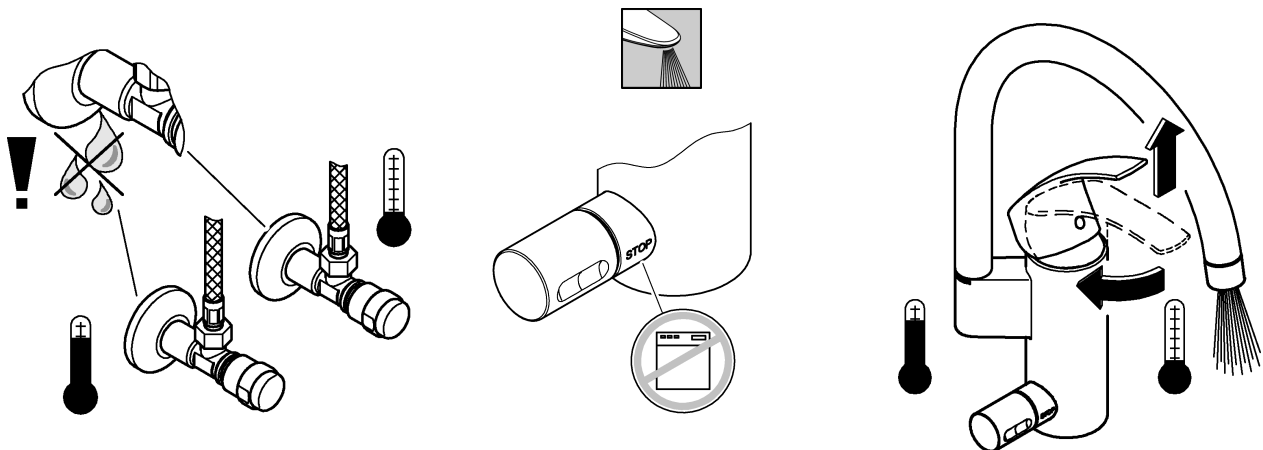

Accepterad
monteringsanvisning
2016:1

31 557

33 490

*19 332	32mm	*19 017	13mm

	90°
	0°
	360°

S Denna tekniska produktinformation är inte uteslutande avsedd för installatören eller anvisade fackmän!
Var vänlig lämna informationen vidare till användaren!