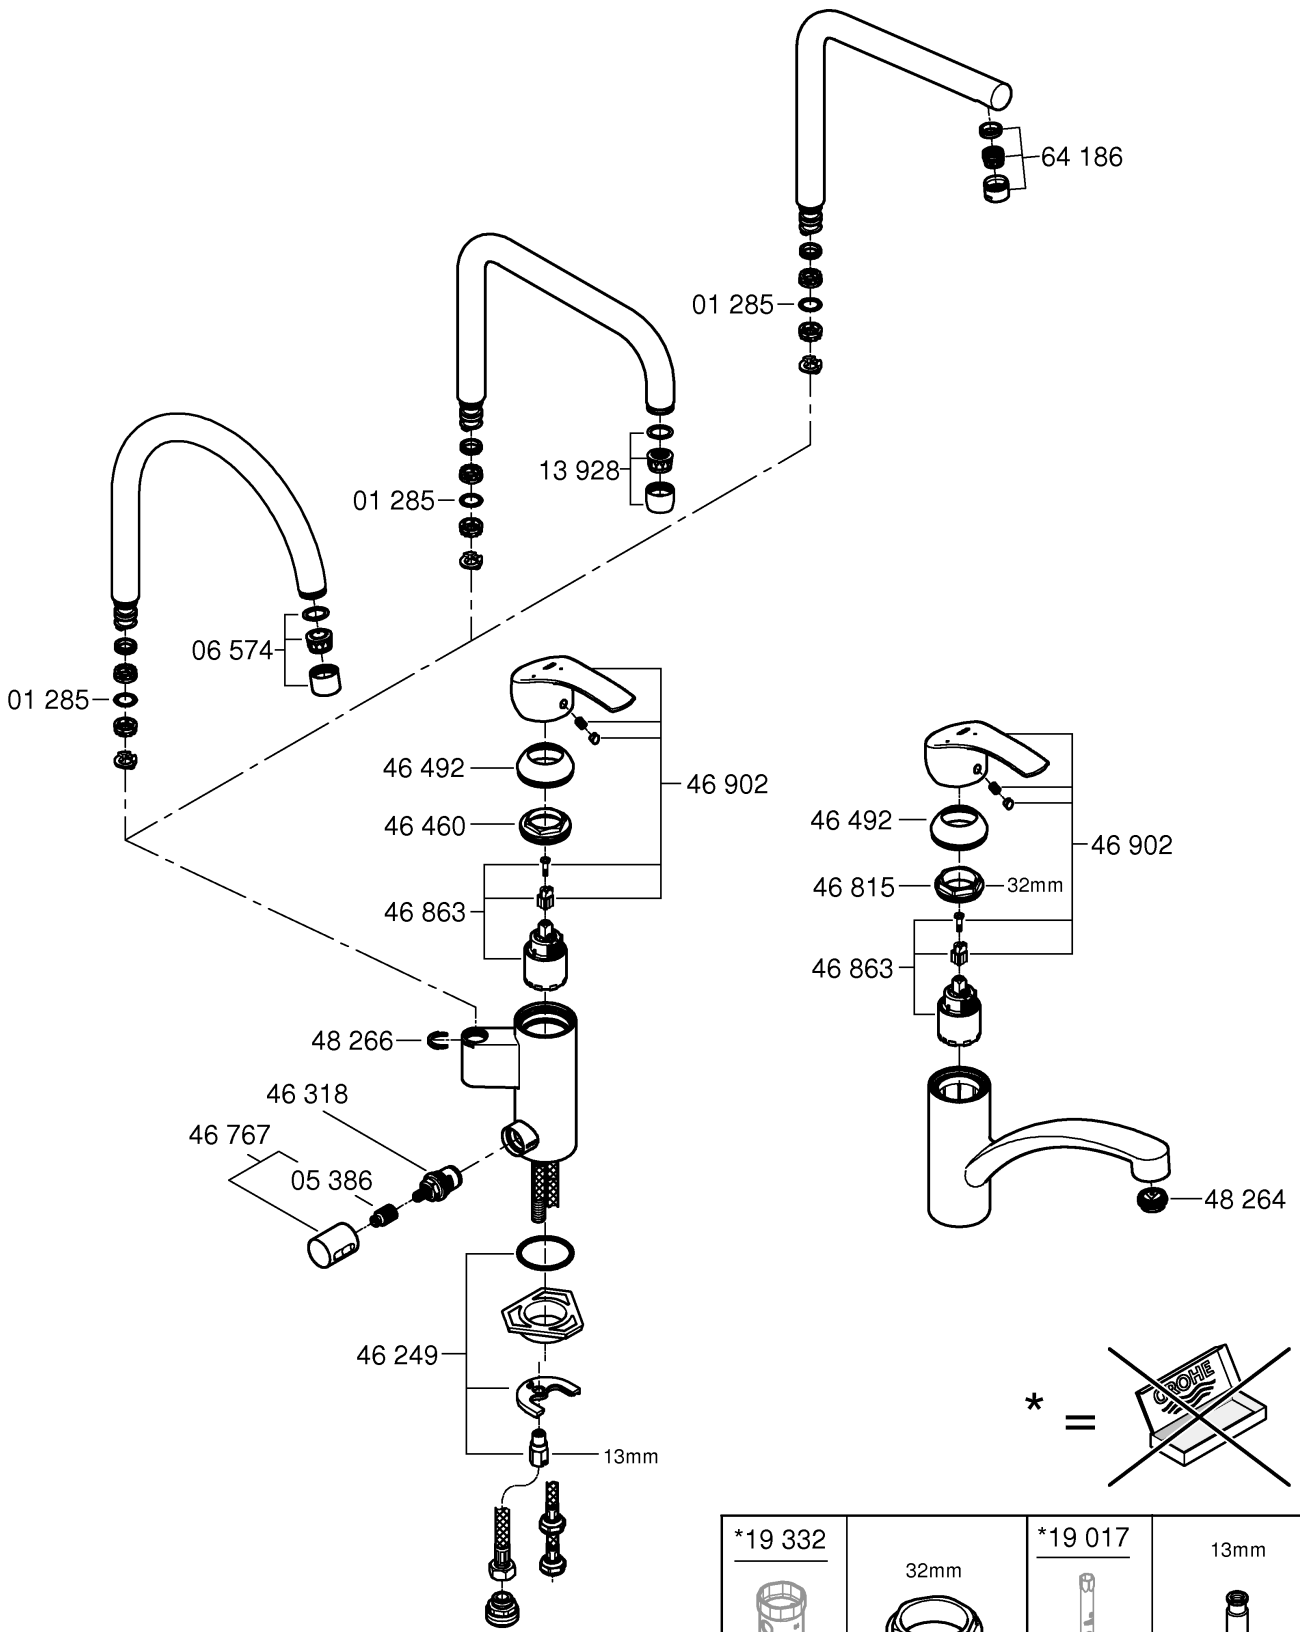

Accepterad
monteringsanvisning
2016:1

31 557

33 490

*19 332	32mm	*19 017	13mm

	90°
	0°
	360°

S Denna tekniska produktinformation är inte uteslutande avsedd för installatören eller anvisade fackmän!
Var vänlig lämna informationen vidare till användaren!