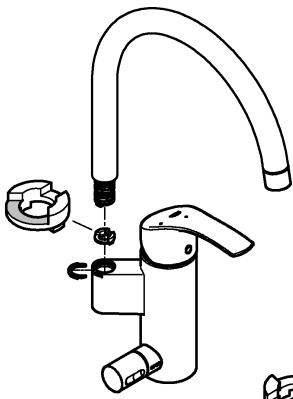

Accepterad
monteringsanvisning
2016:1

31 557

33 490

*19 332	32mm	*19 017	13mm

	90°
	0°
	360°

S Denna tekniska produktinformation är inte uteslutande avsedd för installatören eller anvisade fackmän!
Var vänlig lämna informationen vidare till användaren!