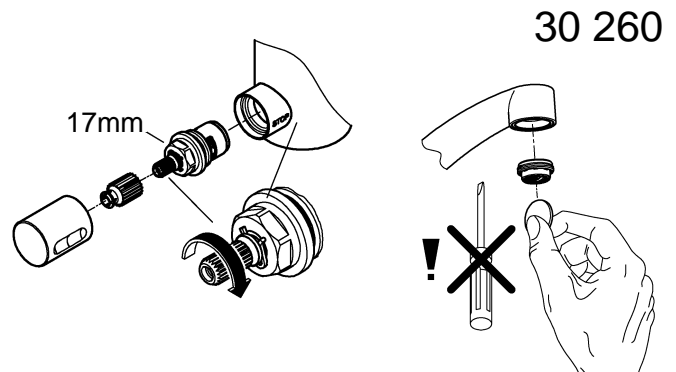

Accepterad
monteringsanvisning
2016:1

31 557

33 490

*19 332	32mm	*19 017	13mm

	90°
	0°
	360°

S Denna tekniska produktinformation är inte uteslutande avsedd för installatören eller anvisade fackmän!
Var vänlig lämna informationen vidare till användaren!