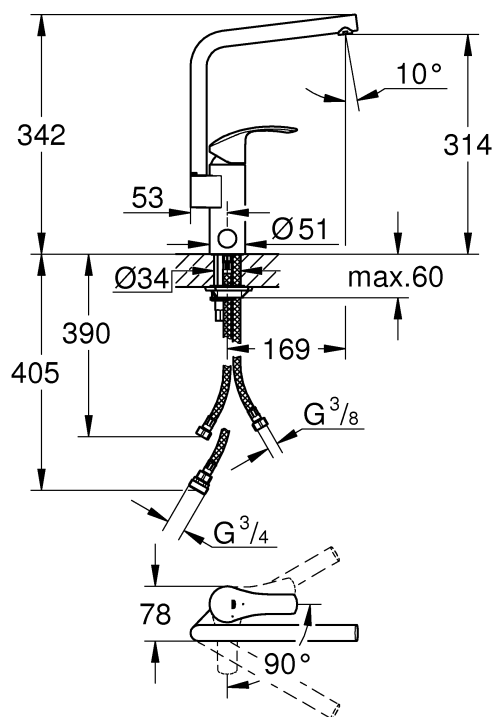

Monteringsanvisning

30 260

31 556

- Sida 1: Innehållsförteckning
- Sida 1: Måttitningar
- Sida 2: Måttitningar
- Sida 3: Sprängskiss
- Sida 4: Monteringsanvisning
- Sida 5: Teknisk information
- Sida 6: Kontaktinformation

Accepterad
monteringsanvisning
2016:1

31 557

33 490

*19 332	32mm	*19 017	13mm

	90°
	0°
	360°

S Denna tekniska produktinformation är inte uteslutande avsedd för installatören eller anvisade fackmän!
Var vänlig lämna informationen vidare till användaren!