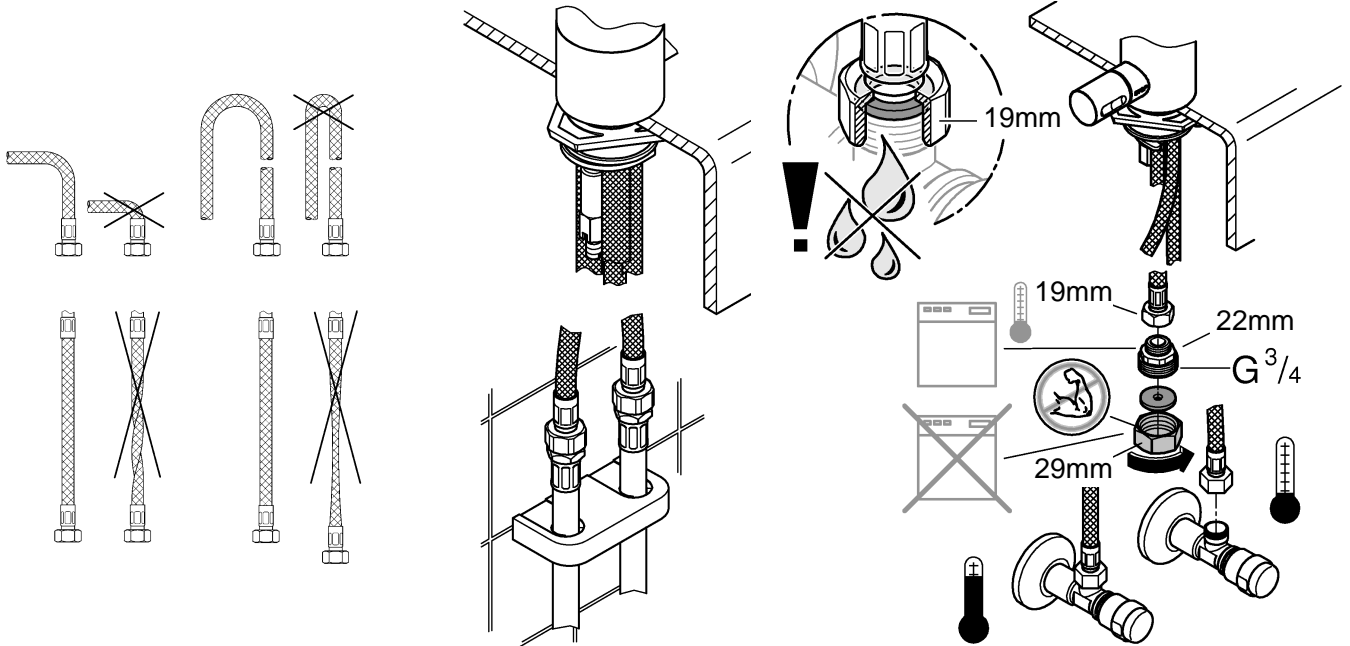

Accepterad
monteringsanvisning
2016:1

31 557

33 490

*19 332	32mm	*19 017	13mm

	90°
	0°
	360°

S Denna tekniska produktinformation är inte uteslutande avsedd för installatören eller anvisade fackmän!
Var vänlig lämna informationen vidare till användaren!