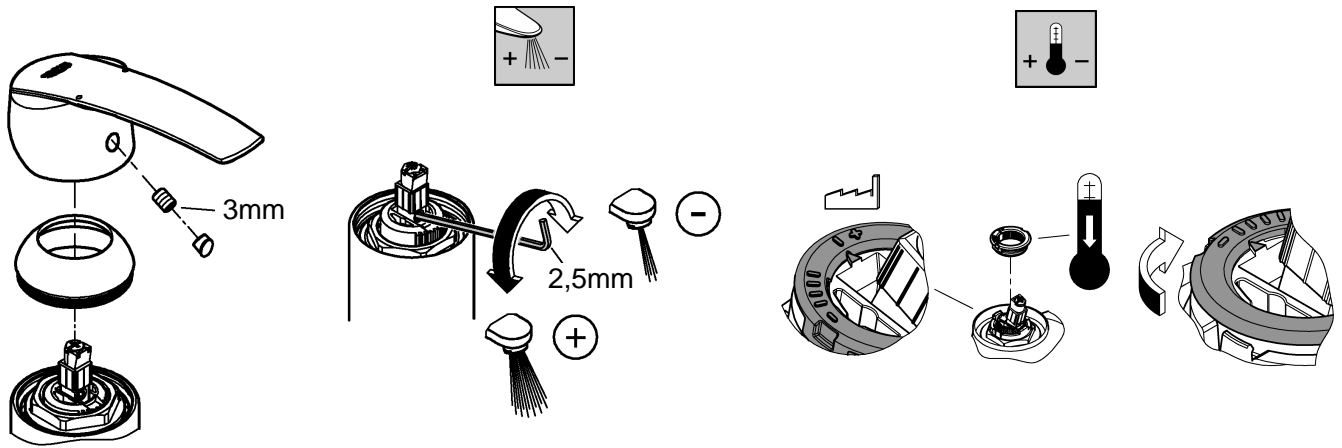

Accepterad
monteringsanvisning
2016:1

31 557

33 490

*19 332	32mm	*19 017	13mm

	90°
	0°
	360°

S Denna tekniska produktinformation är inte uteslutande avsedd för installatören eller anvisade fackmän!
Var vänlig lämna informationen vidare till användaren!