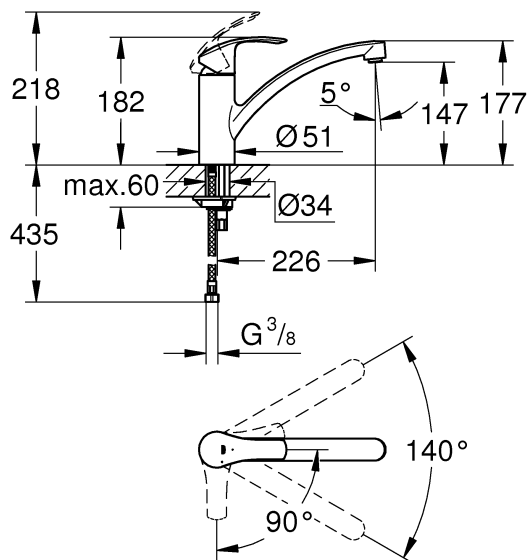

Monteringsanvisning

30 260

31 556

- Sida 1: Innehållsförteckning
- Sida 1: Måttitningar
- Sida 2: Måttitningar
- Sida 3: Sprängskiss
- Sida 4: Monteringsanvisning
- Sida 5: Teknisk information
- Sida 6: Kontaktinformation

Accepterad
monteringsanvisning
2016:1

31 557

33 490

*19 332	32mm	*19 017	13mm

	90°
	0°
	360°

S Denna tekniska produktinformation är inte uteslutande avsedd för installatören eller anvisade fackmän!
Var vänlig lämna informationen vidare till användaren!