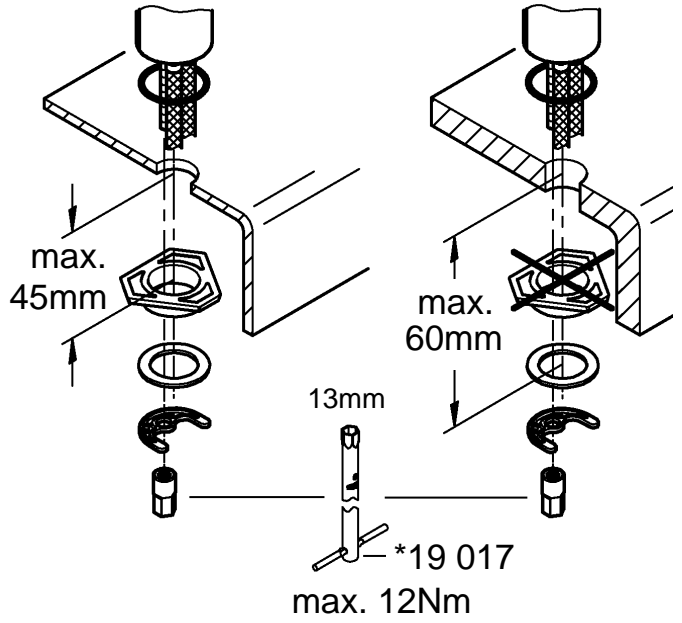

Accepterad
monteringsanvisning
2016:1

31 557

33 490

*19 332	32mm	*19 017	13mm

	90°
	0°
	360°

S Denna tekniska produktinformation är inte uteslutande avsedd för installatören eller anvisade fackmän!
Var vänlig lämna informationen vidare till användaren!