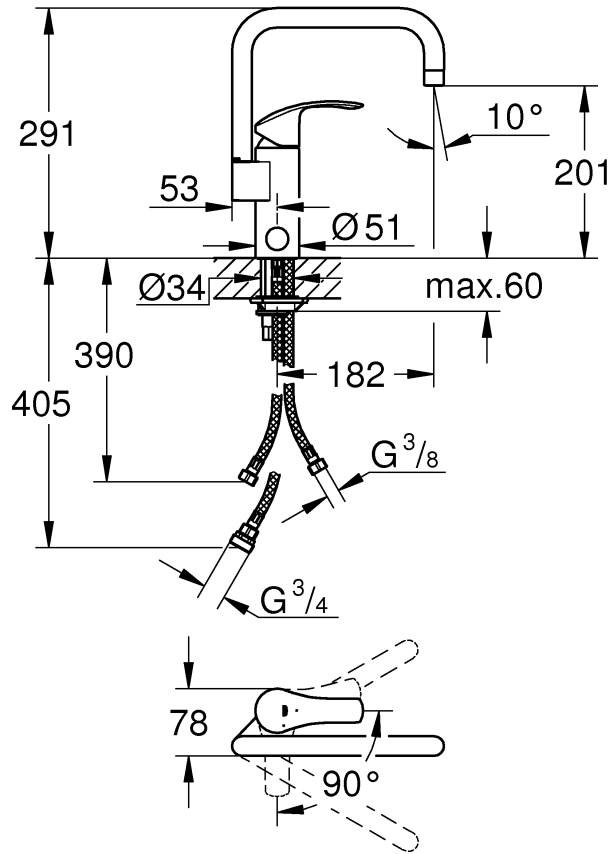

Monteringsanvisning

30 260

31 556

- Sida 1: Innehållsförteckning
- Sida 1: Måttitningar
- Sida 2: Måttitningar
- Sida 3: Sprängskiss
- Sida 4: Monteringsanvisning
- Sida 5: Teknisk information
- Sida 6: Kontaktinformation

Accepterad
monteringsanvisning
2016:1

31 557

33 490

*19 332	32mm	*19 017	13mm

	90°
	0°
	360°

S Denna tekniska produktinformation är inte uteslutande avsedd för installatören eller anvisade fackmän!
Var vänlig lämna informationen vidare till användaren!