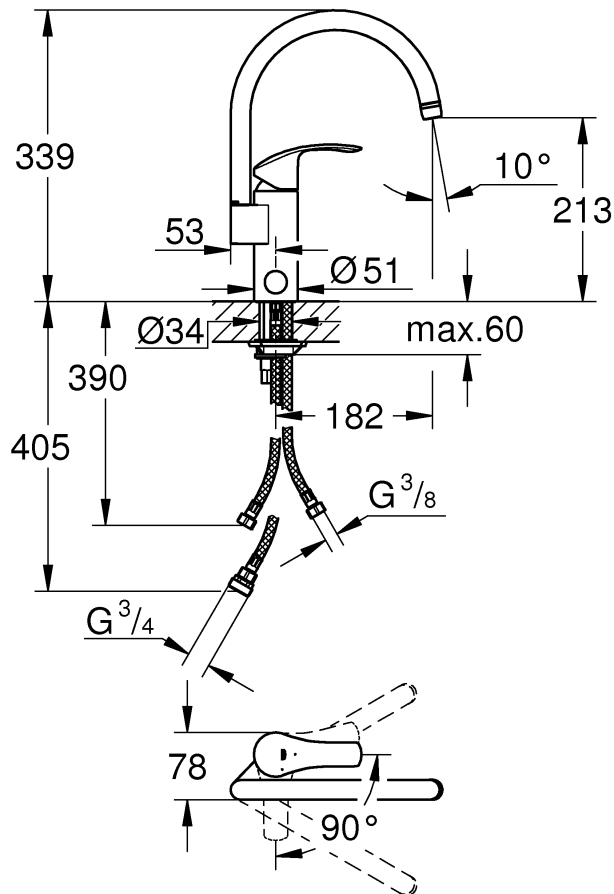

Monteringsanvisning

30 260

31 556

- Sida 1: Innehållsförteckning
- Sida 1: Måttitningar
- Sida 2: Måttitningar
- Sida 3: Sprängskiss
- Sida 4: Monteringsanvisning
- Sida 5: Teknisk information
- Sida 6: Kontaktinformation

Accepterad
monteringsanvisning
2016:1

31 557

33 490

*19 332	32mm	*19 017	13mm

	90°
	0°
	360°

S Denna tekniska produktinformation är inte uteslutande avsedd för installatören eller anvisade fackmän!
Var vänlig lämna informationen vidare till användaren!