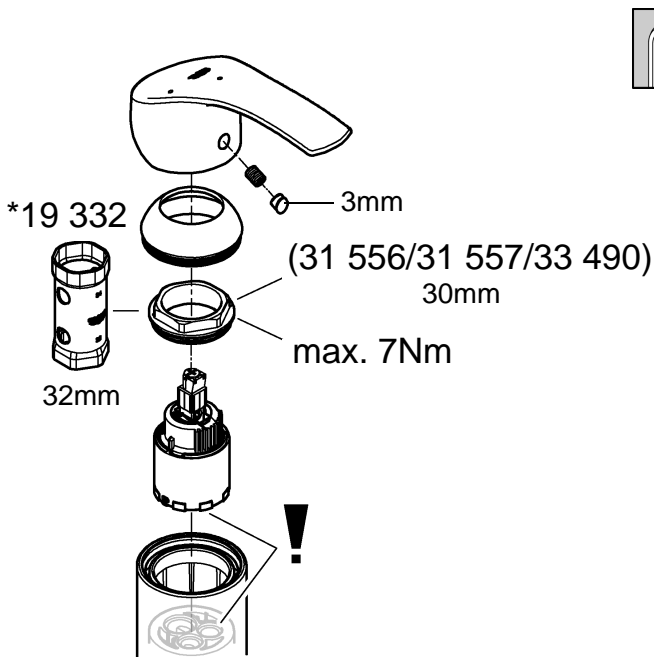

Accepterad
monteringsanvisning
2016:1

31 557

33 490

*19 332	32mm	*19 017	13mm

	90°
	0°
	360°

S Denna tekniska produktinformation är inte uteslutande avsedd för installatören eller anvisade fackmän!
Var vänlig lämna informationen vidare till användaren!