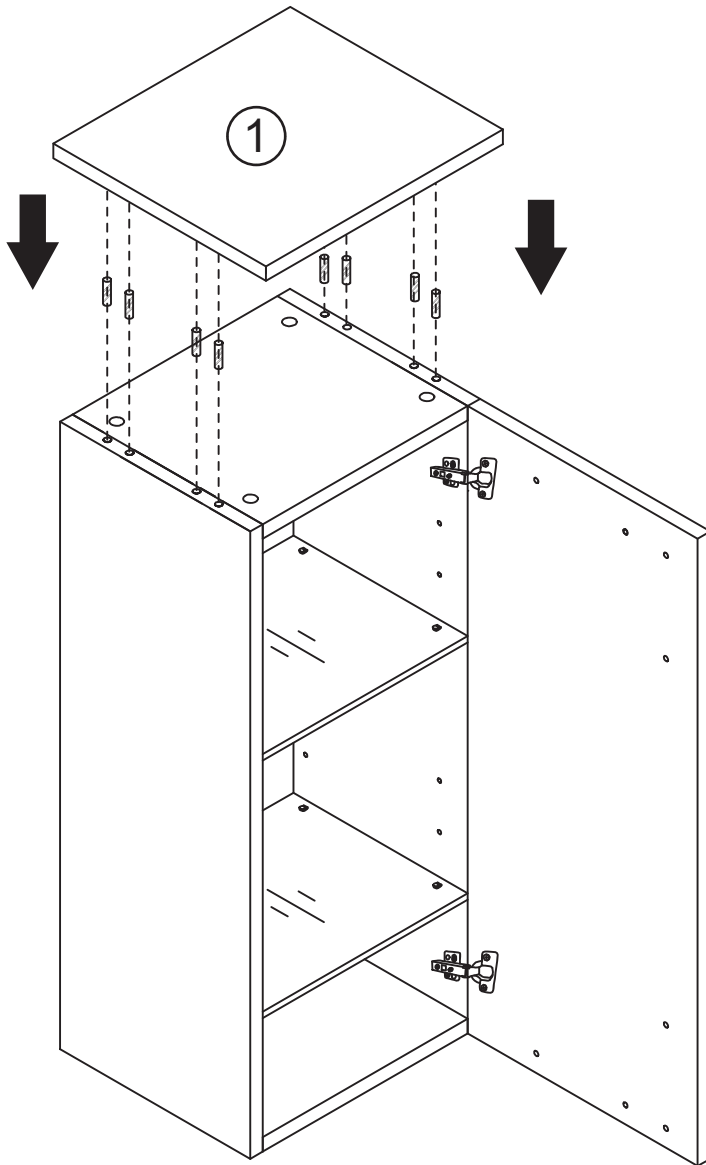

# NORO

340

340 x 320 x 25mm

NEWPORT

**340**

Art. nr	Quantity	Size (mm)
1	1	340 x 320 x 25