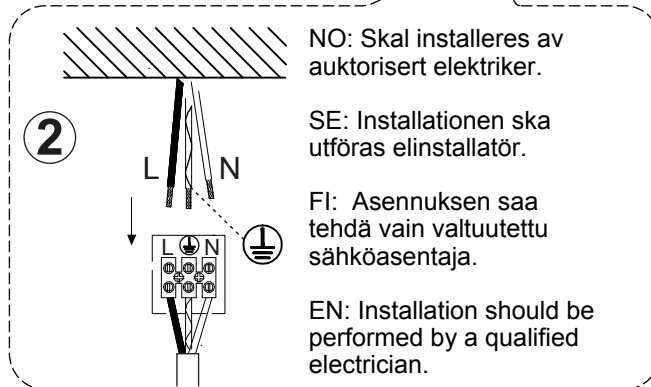

0 s Ra ≥ 80

ON OFF 15000 NO

NO: Diodelyskilden kan skiftes som reservdel.

SE: Lysdioden är utbyttbar som reservdel.

FI: LED valolähde vaihdetta vissa, löytyy varaosana.

EN: The LED-chip is changeable as a spare part.

SE: Använd skruv, och plugg i förekommande fall, som är anpassade för materialet på monteringsytan och väderförhållanden.

NO: Benytt skruer, og om nødvendig plugger, som er tilpasset materialet på monteringsoverflaten og værforholdene.