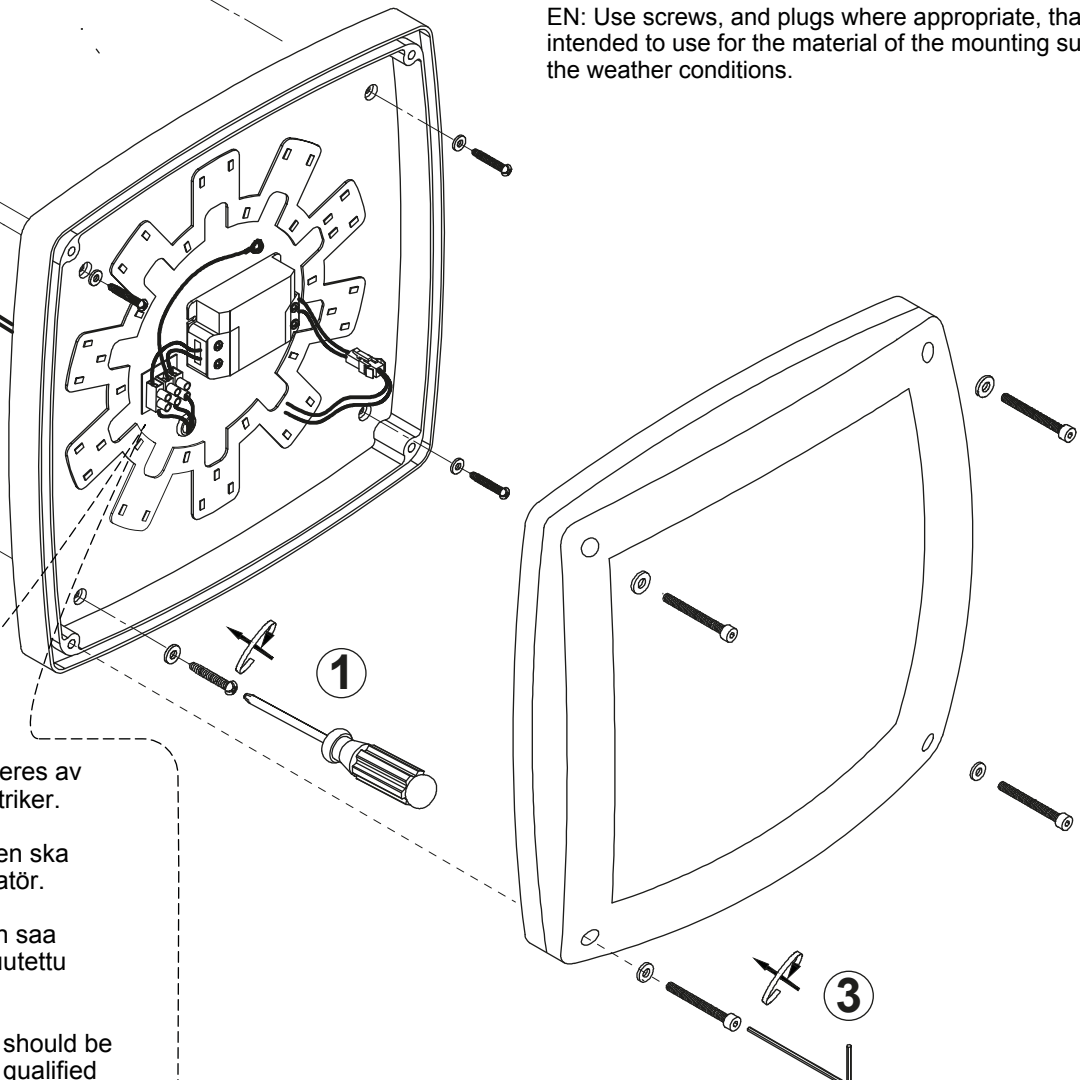

0 s Ra ≥ 80

ON OFF 15000 NO

NO: Diodelyskilden kan skiftes som reservdel.

SE: Lysdioden är utbyttbar som reservdel.

FI: LED valolähde vaihdetta vissa, löytyy varaosana.

EN: The LED-chip is changeable as a spare part.