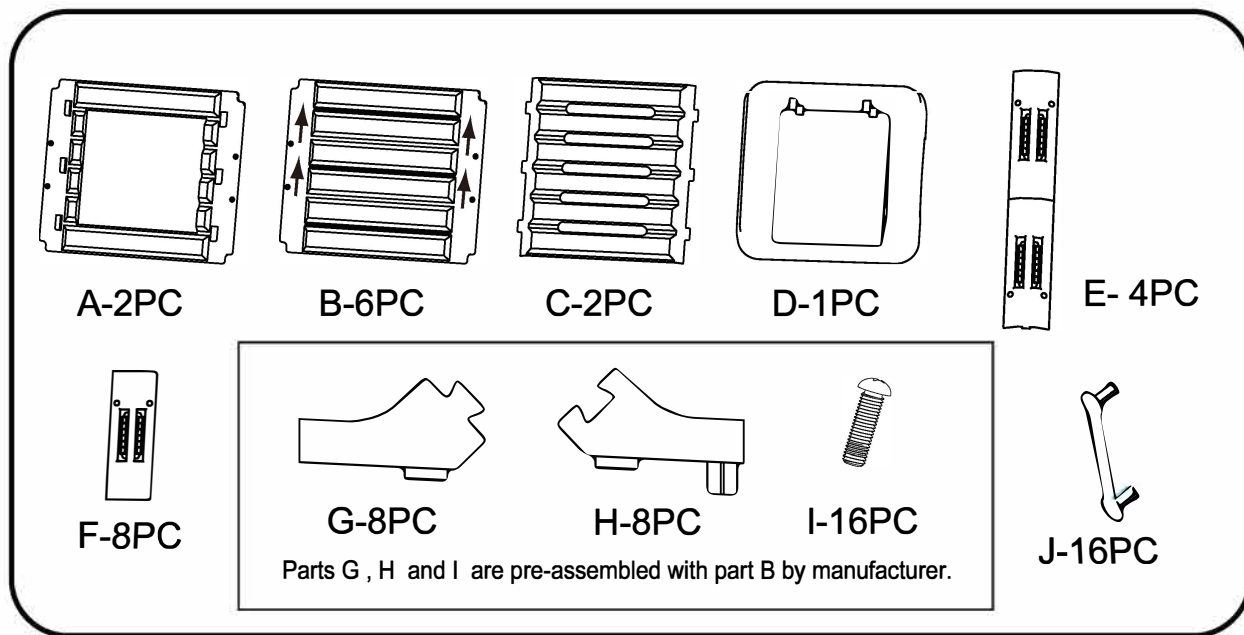

# Assembly Instruction

		Compost Bin	
产品货号		#8486	总经理复核
包装形式		单页	日期
印刷品明细	印刷用色		印刷尺寸 彩标: 285x410 mm
	印刷材料	80g双胶纸	表面处理 上光油