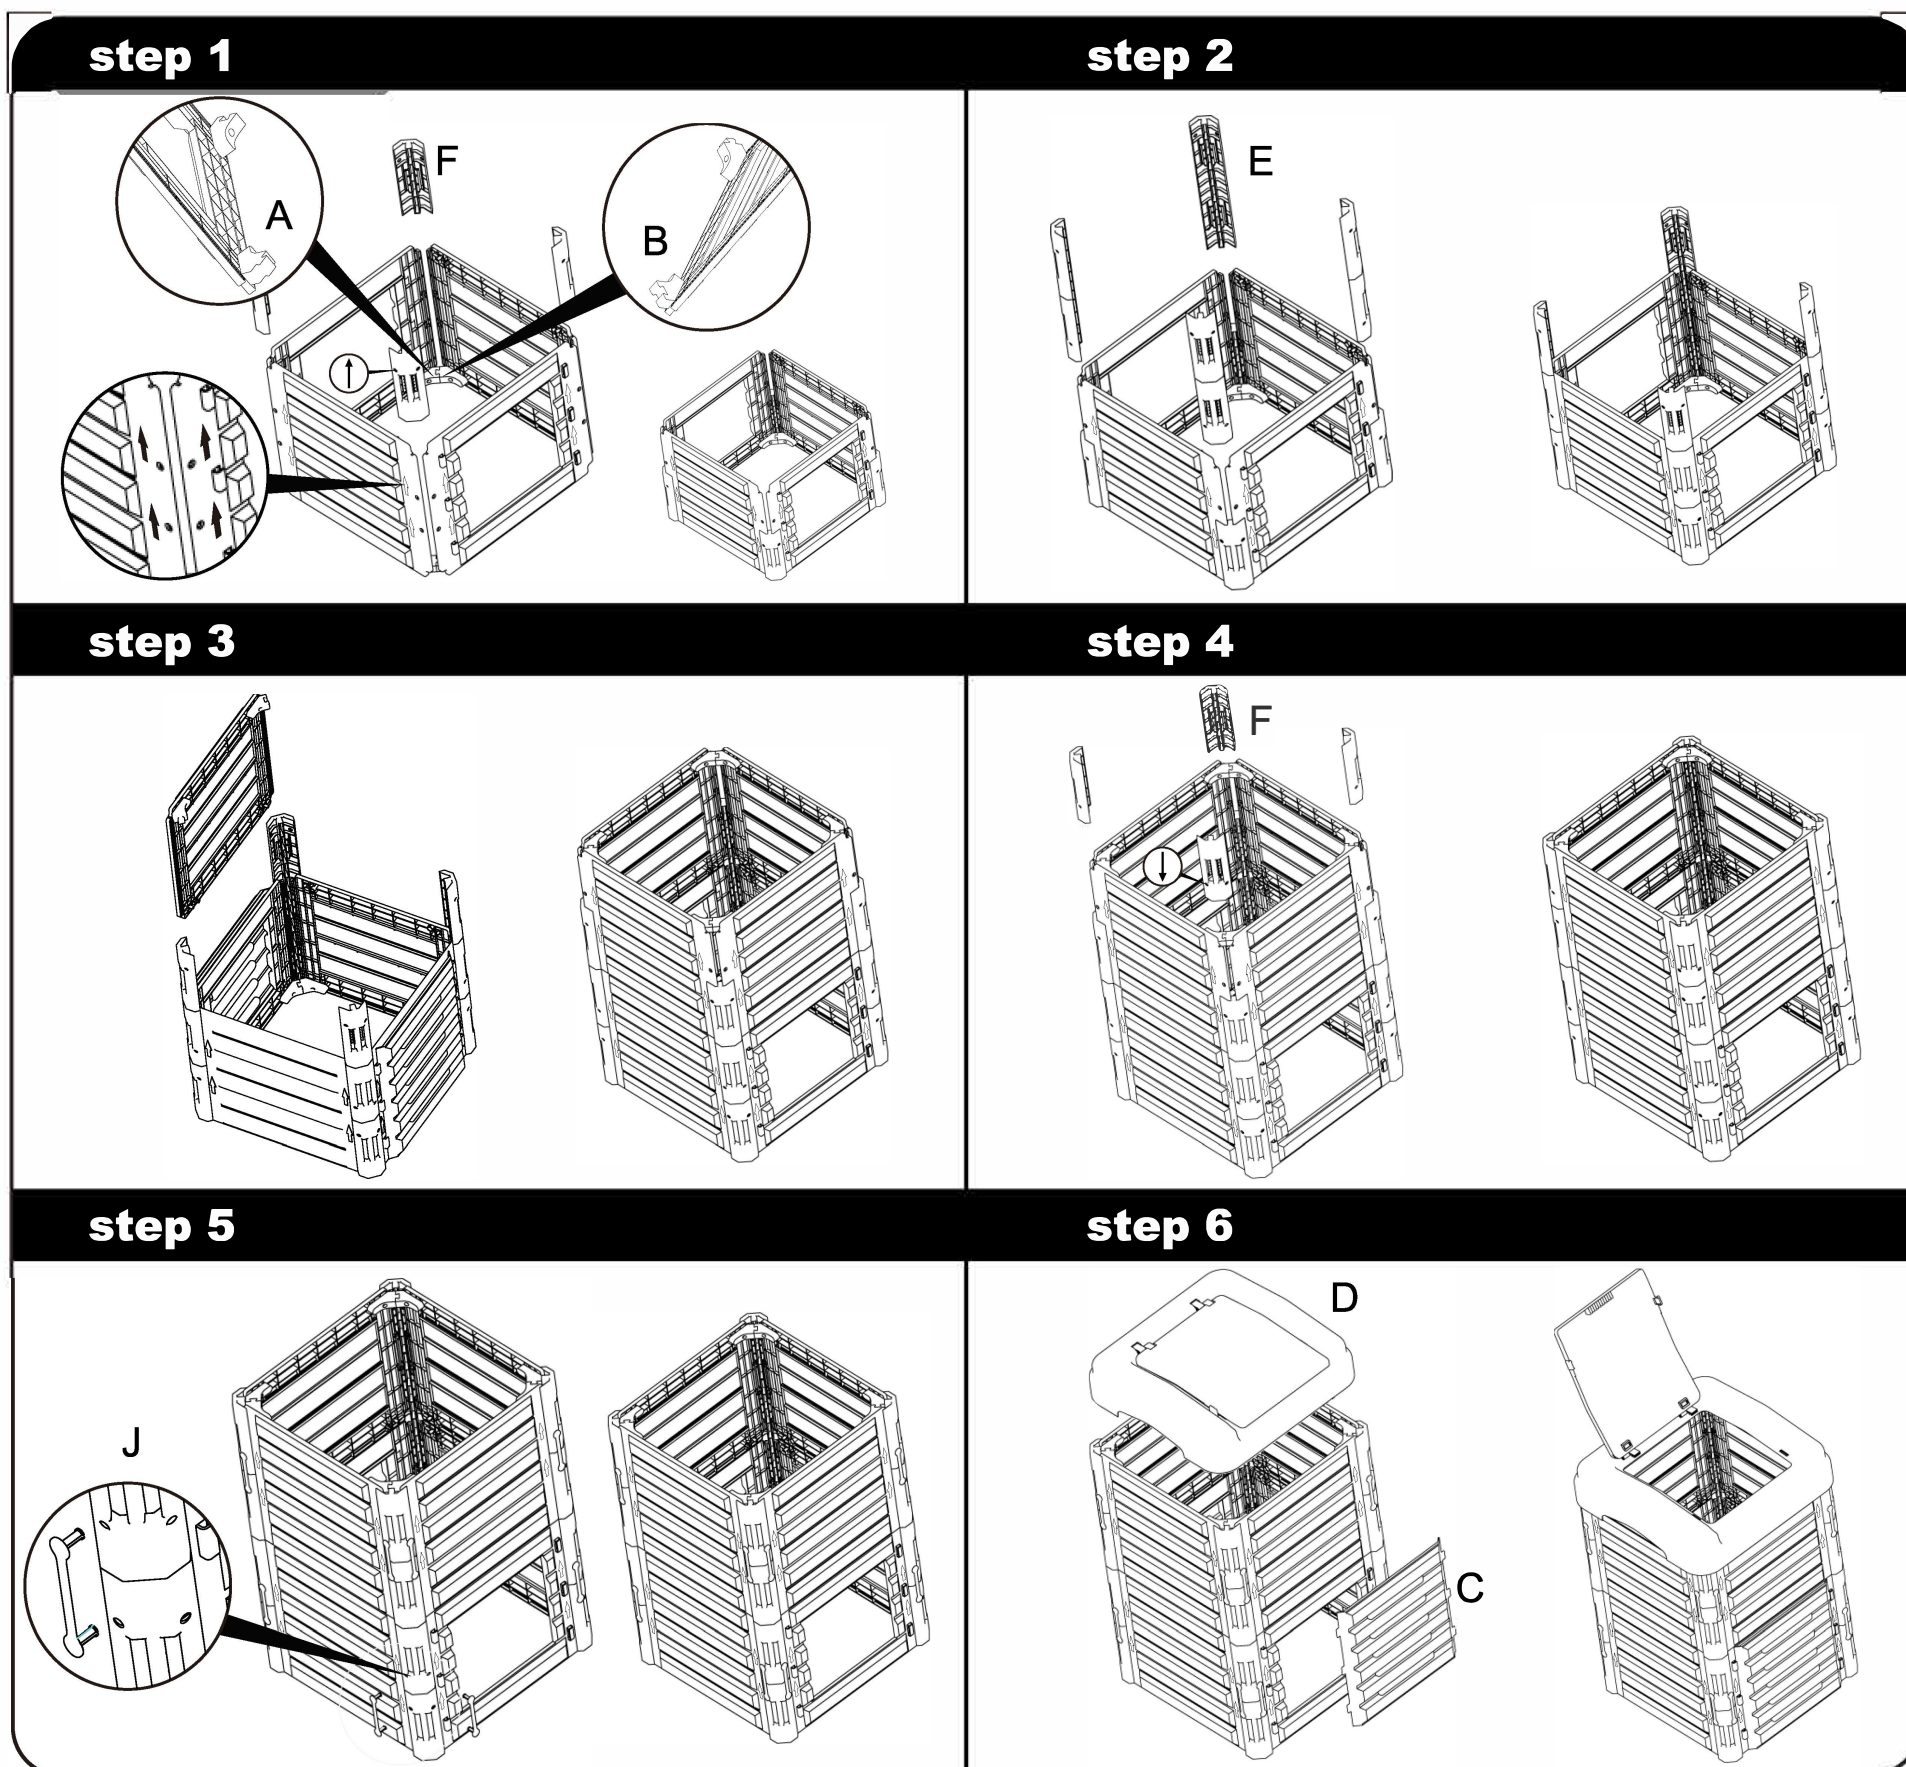

# Assembly Instruction

		Compost Bin	
产品货号		#8486	总经理复核
包装形式		单页	日期
印刷品明细	印刷用色		印刷尺寸 彩标: 285x410 mm
	印刷材料	80g双胶纸	表面处理 上光油