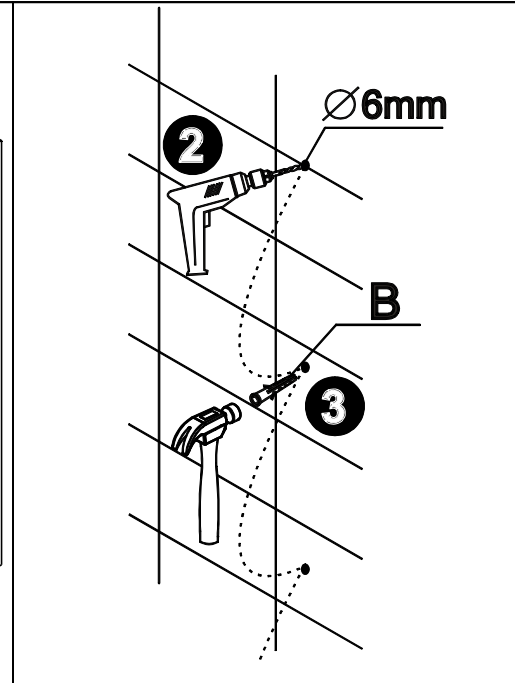

## **Manual duschdörr**

**För modeller ARD1003 och ARD1004**

1

2

**Konsumentkontakt**  
Arc E-commerce AB  
Box 3124  
13603 Haninge  
Sverige