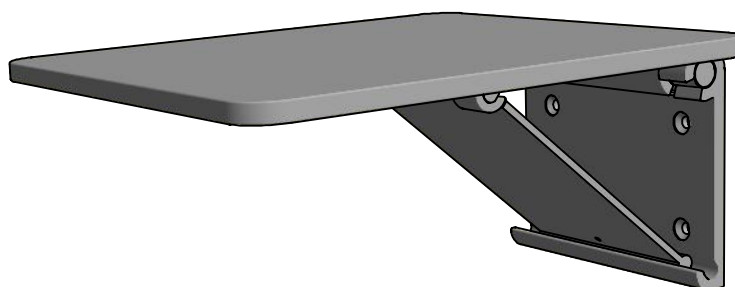

SVEDBERGS®

S

N

DK

FI

GB

RU

Monteringsanvisning duschsits Relax
Monteringsveiledning dusjsete Relax
Monteringsvejledning brusesæde Relax
Asennusohje kaksiovinen suihku istuin Relax
Assembly instruction shower seat Relax
Инструкция по монтажу душ сиденье Relax

Sid / page
2 - 3

Monteringsanvisning / Monteringsveiledning /
Monteringsvejledning / Asennusohje
Assembly instruction / Инструкция по монтажу

Sid / page
4

Borrmall / Boremalen / Boreskabelon /
Porausmallineeseen / Drilling template / шаблон
для сверления

SVEDBERGS®

Svedbergs i Dalstorp AB, Verkstadsvägen 1, 514 63 Dalstorp, SWEDEN
0321-53 30 00, kundtjanst@svedbergs.se, info@svedbergs.se
www.svedbergs.se, www.svedbergs.no, www.svedbergs.dk, www.svedbergs.fi, www.svedbergs.com