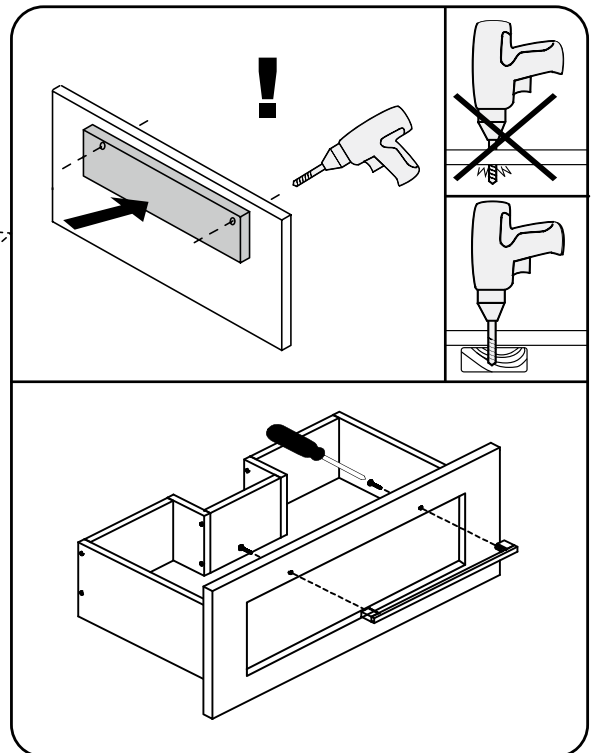

NORO Polo 600 (mm)

- Ⓢ🇪 Installationsmått
- Ⓢ🇫🇮 Asennusmitat
- Ⓢ🇳🇴 Installasjonsmål
- Ⓢ🇩🇰 Installationsmål
- Ⓢ🇬🇧 Measurements for installation

NORO Polo 600 Undercabinet

- Ⓢ🇪 Installationsmått för avlopp i vägg
- Ⓢ🇫🇮 Seinäviemärin asennusmitat
- Ⓢ🇳🇴 Installasjonsmål for avløp i vegg
- Ⓢ🇩🇰 Installationsmål for afløb i væg
- Ⓢ🇬🇧 Measurements for installation of waste into wall

- Ⓢ🇪 Fritt utrymme för avlopp, sideview
- Ⓢ🇫🇮 Vapaa tila viemärille sivusta katsottuna
- Ⓢ🇳🇴 Plass for avløp sett fra, sideview
- Ⓢ🇩🇰 Fri plads for afløb, sideview
- Ⓢ🇬🇧 Void for waste, sideview

A x 4

B x 4