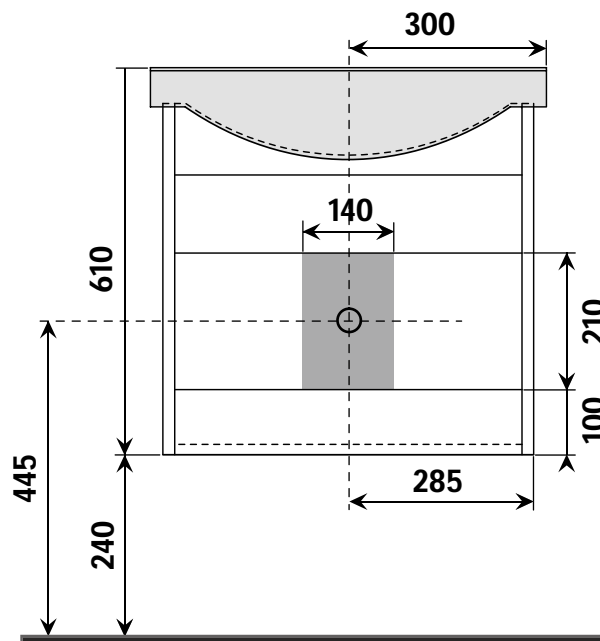

NORO®

POLO 600

Lot No.

- ⓈE LOT-nummer
- ⓈI LOT-numeron
- ⓈO LOT-nummeret
- ⓈK LOT nummer
- ⓈK LOT number

NORO®

- ⓈE LOT nummer används för spårning av information av produktens tillverkningshistoria. Informationen är mycket viktig i vår strävan av att göra Noro's produkter bättre.
- ⓈI LOT numeroa käytetään jäljittämään tuotteen valmistushistoria. Tieto on erittäin tärkeä jotta voimme parantaa Noro tuotteiden laatua.
- ⓈO LOT nummer brukes for sporing av informasjon av produktet produksjonshistorie. Informasjonen er viktig for at vi skal kunne gjøre Noro's produkter bedre.
- ⓈK LOT nummer bruges til at spore oplysninger om produktets fremstilling historie. Oplysningerne er meget vigtig i vores bestræbelser på at gøre Noro's produkter bedre.
- ⓈK LOT number is used to track the details of the product's manufacturing history. The information is very important in our quest to make the Noro's products better.

NORO Polo 600 (mm)

- Ⓢ🇪 Installationsmått
- Ⓢ🇫🇮 Asennusmitat
- Ⓢ🇳🇴 Installasjonsmål
- Ⓢ🇩🇰 Installationsmål
- Ⓢ🇬🇧 Measurements for installation

NORO Polo 600 Undercabinet

- Ⓢ🇪 Installationsmått för avlopp i vägg
- Ⓢ🇫🇮 Seinäviemärin asennusmitat
- Ⓢ🇳🇴 Installasjonsmål for avløp i vegg
- Ⓢ🇩🇰 Installationsmål for afløb i væg
- Ⓢ🇬🇧 Measurements for installation of waste into wall

- Ⓢ🇪 Fritt utrymme för avlopp, sideview
- Ⓢ🇫🇮 Vapaa tila viemärille sivusta katsottuna
- Ⓢ🇳🇴 Plass for avløp sett fra, sideview
- Ⓢ🇩🇰 Fri plads for afløb, sideview
- Ⓢ🇬🇧 Void for waste, sideview

A x 4

B x 4