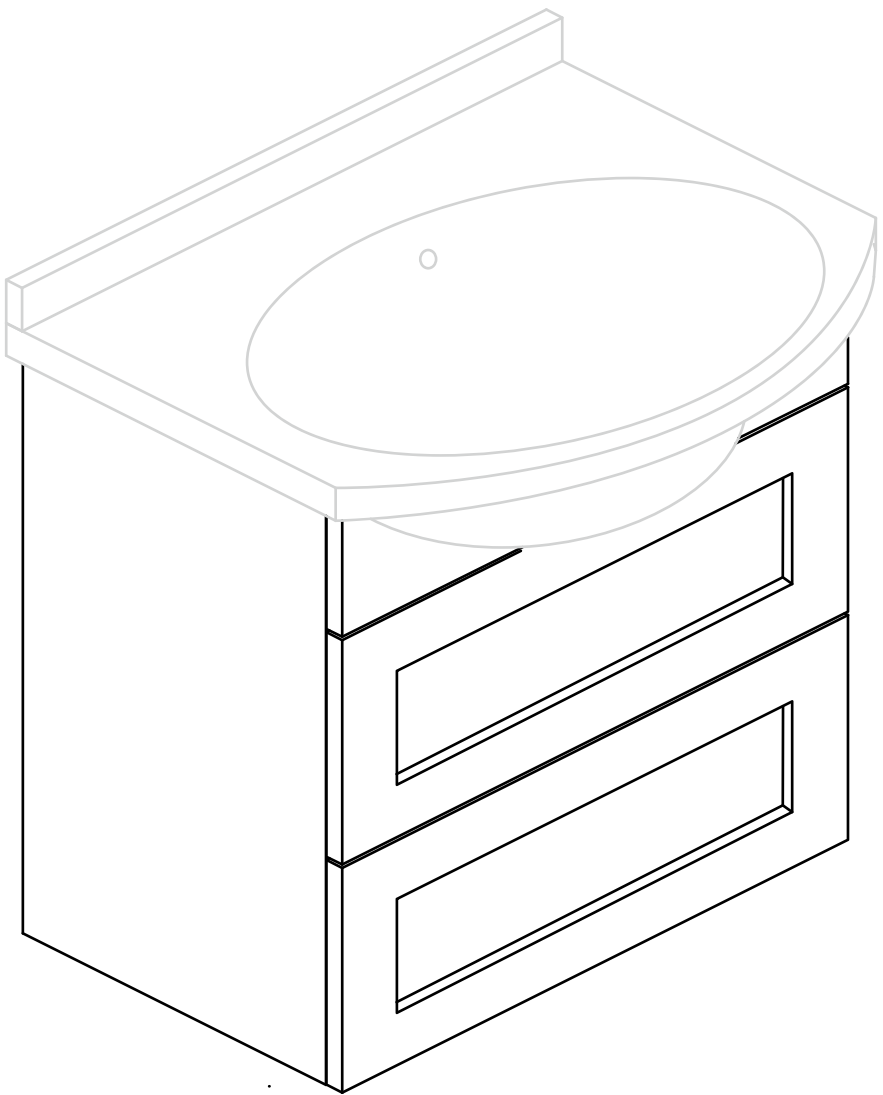

NORO®

POLO 600

Lot No.

- ⓈE LOT-nummer
- ⓈI LOT-numeron
- ⓈO LOT-nummeret
- ⓈK LOT nummer
- ⓈK LOT number

NORO®

- ⓈE LOT nummer används för spårning av information av produktens tillverkningshistoria. Informationen är mycket viktig i vår strävan av att göra Noro's produkter bättre.
- ⓈI LOT numeroa käytetään jäljittämään tuotteen valmistushistoria. Tieto on erittäin tärkeä jotta voimme parantaa Noro tuotteiden laatua.
- ⓈO LOT nummer brukes for sporing av informasjon av produktet produksjonshistorie. Informasjonen er viktig for at vi skal kunne gjøre Noro's produkter bedre.
- ⓈK LOT nummer bruges til at spore oplysninger om produktets fremstilling historie. Oplysningerne er meget vigtig i vores bestræbelser på at gøre Noro's produkter bedre.
- ⓈK LOT number is used to track the details of the product's manufacturing history. The information is very important in our quest to make the Noro's products better.

NORO Polo 600 (mm)

- Ⓢ🇪 Installationsmått
- Ⓢ🇫🇮 Asennusmitat
- Ⓢ🇳🇴 Installasjonsmål
- Ⓢ🇩🇰 Installationsmål
- Ⓢ🇬🇧 Measurements for installation

NORO Polo 600 Undercabinet

- Ⓢ🇪 Installationsmått för avlopp i vägg
- Ⓢ🇫🇮 Seinäviemärin asennusmitat
- Ⓢ🇳🇴 Installasjonsmål for avløp i vegg
- Ⓢ🇩🇰 Installationsmål for afløb i væg
- Ⓢ🇬🇧 Measurements for installation of waste into wall

- Ⓢ🇪 Fritt utrymme för avlopp, sideview
- Ⓢ🇫🇮 Vapaa tila viemärille sivusta katsottuna
- Ⓢ🇳🇴 Plass for avløp sett fra, sideview
- Ⓢ🇩🇰 Fri plads for afløb, sideview
- Ⓢ🇬🇧 Void for waste, sideview

A x 4

B x 4