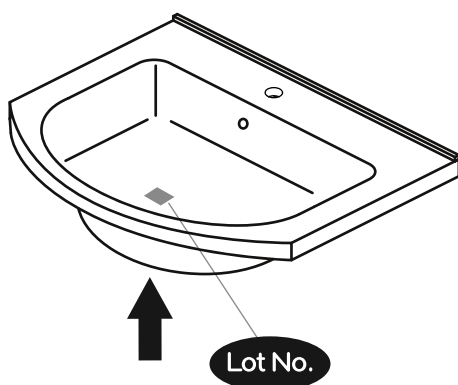

NORO®

POLO 600

Lot No.

- ⓈE LOT-nummer
- ⓈI LOT-numeron
- ⓈO LOT-nummeret
- ⓈK LOT nummer
- ⓈK LOT number

NORO®

- ⓈE LOT nummer används för spårning av information av produktens tillverkningshistoria. Informationen är mycket viktig i vår strävan av att göra Noro's produkter bättre.
- ⓈI LOT numeroa käytetään jäljittämään tuotteen valmistushistoria. Tieto on erittäin tärkeä jotta voimme parantaa Noro tuotteiden laatua.
- ⓈO LOT nummer brukes for sporing av informasjon av produktet produksjonshistorie. Informasjonen er viktig for at vi skal kunne gjøre Noro's produkter bedre.
- ⓈK LOT nummer bruges til at spore oplysninger om produktets fremstilling historie. Oplysningerne er meget vigtig i vores bestræbelser på at gøre Noro's produkter bedre.
- ⓈK LOT number is used to track the details of the product's manufacturing history. The information is very important in our quest to make the Noro's products better.

NORO Polo 600 (mm)

- Ⓢ🇪 Installationsmått
- Ⓢ🇫🇮 Asennusmitat
- Ⓢ🇳🇴 Installasjonsmål
- Ⓢ🇩🇰 Installationsmål
- Ⓢ🇬🇧 Measurements for installation

NORO Polo 600 Undercabinet

- Ⓢ🇪 Installationsmått för avlopp i vägg
- Ⓢ🇫🇮 Seinäviemärin asennusmitat
- Ⓢ🇳🇴 Installasjonsmål for avløp i vegg
- Ⓢ🇩🇰 Installationsmål for afløb i væg
- Ⓢ🇬🇧 Measurements for installation of waste into wall

- Ⓢ🇪 Fritt utrymme för avlopp, sideview
- Ⓢ🇫🇮 Vapaa tila viemärille sivusta katsottuna
- Ⓢ🇳🇴 Plass for avløp sett fra, sideview
- Ⓢ🇩🇰 Fri plads for afløb, sideview
- Ⓢ🇬🇧 Void for waste, sideview

A x 4

B x 4