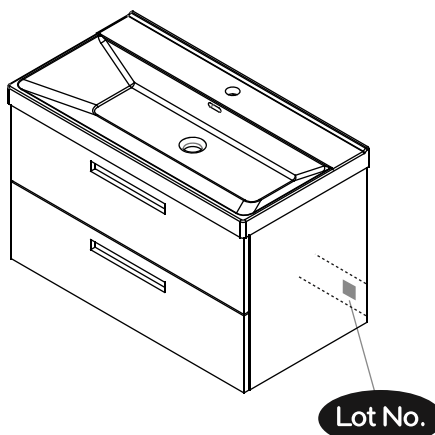

NORO®

POLO 600

Lot No.

- ⓈE LOT-nummer
- ⓈI LOT-numeron
- ⓈO LOT-nummeret
- ⓈK LOT nummer
- ⓈK LOT number

NORO®

- ⓈE LOT nummer används för spårning av information av produktens tillverkningshistoria. Informationen är mycket viktig i vår strävan av att göra Noro's produkter bättre.
- ⓈI LOT numeroa käytetään jäljittämään tuotteen valmistushistoria. Tieto on erittäin tärkeä jotta voimme parantaa Noro tuotteiden laatua.
- ⓈO LOT nummer brukes for sporing av informasjon av produktet produksjonshistorie. Informasjonen er viktig for at vi skal kunne gjøre Noro's produkter bedre.
- ⓈK LOT nummer bruges til at spore oplysninger om produktets fremstilling historie. Oplysningerne er meget vigtig i vores bestræbelser på at gøre Noro's produkter bedre.
- ⓈK LOT number is used to track the details of the product's manufacturing history. The information is very important in our quest to make the Noro's products better.

NORO Polo 600 (mm)

- Ⓢ🇪 Installationsmått
- Ⓢ🇫🇮 Asennusmitat
- Ⓢ🇳🇴 Installasjonsmål
- Ⓢ🇩🇰 Installationsmål
- Ⓢ🇬🇧 Measurements for installation

NORO Polo 600 Undercabinet

- Ⓢ🇪 Installationsmått för avlopp i vägg
- Ⓢ🇫🇮 Seinäviemärin asennusmitat
- Ⓢ🇳🇴 Installasjonsmål for avløp i vegg
- Ⓢ🇩🇰 Installationsmål for afløb i væg
- Ⓢ🇬🇧 Measurements for installation of waste into wall

- Ⓢ🇪 Fritt utrymme för avlopp, sideview
- Ⓢ🇫🇮 Vapaa tila viemärille sivusta katsottuna
- Ⓢ🇳🇴 Plass for avløp sett fra, sideview
- Ⓢ🇩🇰 Fri plads for afløb, sideview
- Ⓢ🇬🇧 Void for waste, sideview

A x 4

B x 4