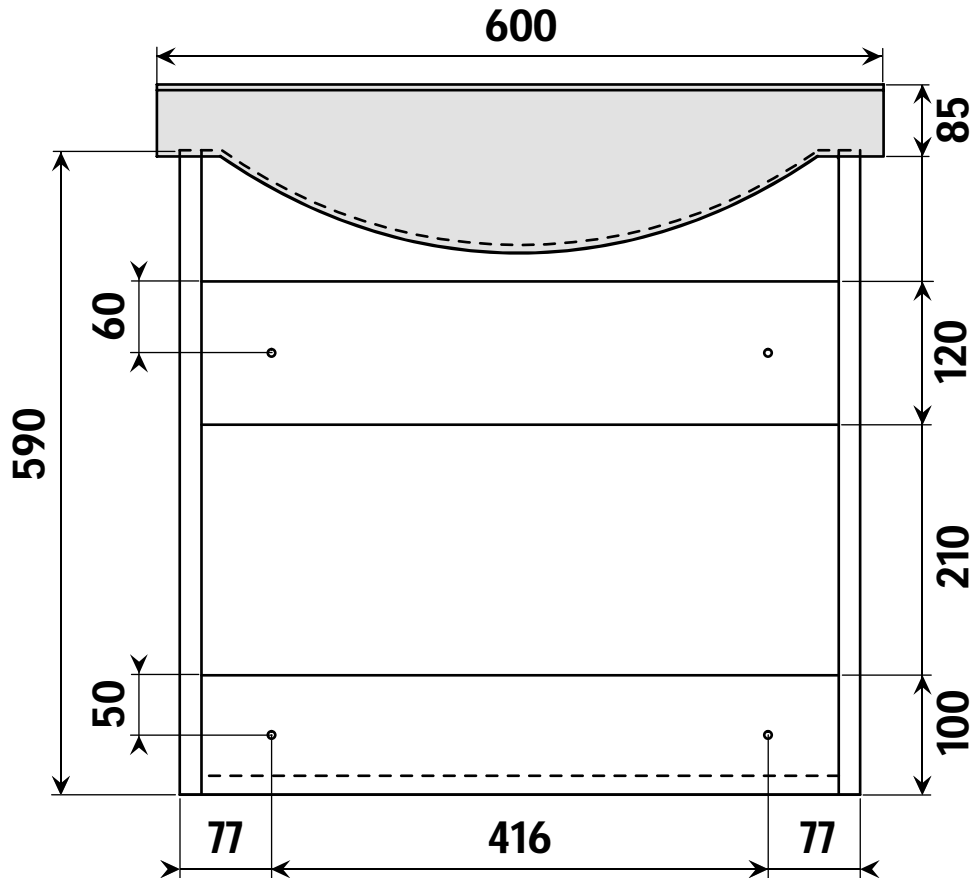

NORO®

POLO 600

Lot No.

- ⓈE LOT-nummer
- ⓈI LOT-numeron
- ⓈO LOT-nummeret
- ⓈK LOT nummer
- ⓈK LOT number

NORO®

- ⓈE LOT nummer används för spårning av information av produktens tillverkningshistoria. Informationen är mycket viktig i vår strävan av att göra Noro's produkter bättre.
- ⓈI LOT numeroa käytetään jäljittämään tuotteen valmistushistoria. Tieto on erittäin tärkeä jotta voimme parantaa Noro tuotteiden laatua.
- ⓈO LOT nummer brukes for sporing av informasjon av produktet produksjonshistorie. Informasjonen er viktig for at vi skal kunne gjøre Noro's produkter bedre.
- ⓈK LOT nummer bruges til at spore oplysninger om produktets fremstilling historie. Oplysningerne er meget vigtig i vores bestræbelser på at gøre Noro's produkter bedre.
- ⓈK LOT number is used to track the details of the product's manufacturing history. The information is very important in our quest to make the Noro's products better.

NORO Polo 600 (mm)

- Ⓢ🇪 Installationsmått
- Ⓢ🇫🇮 Asennusmitat
- Ⓢ🇳🇴 Installasjonsmål
- Ⓢ🇩🇰 Installationsmål
- Ⓢ🇬🇧 Measurements for installation

NORO Polo 600 Undercabinet

- Ⓢ🇪 Installationsmått för avlopp i vägg
- Ⓢ🇫🇮 Seinäviemärin asennusmitat
- Ⓢ🇳🇴 Installasjonsmål for avløp i vegg
- Ⓢ🇩🇰 Installationsmål for afløb i væg
- Ⓢ🇬🇧 Measurements for installation of waste into wall

- Ⓢ🇪 Fritt utrymme för avlopp, sideview
- Ⓢ🇫🇮 Vapaa tila viemärille sivusta katsottuna
- Ⓢ🇳🇴 Plass for avløp sett fra, sideview
- Ⓢ🇩🇰 Fri plads for afløb, sideview
- Ⓢ🇬🇧 Void for waste, sideview

A x 4

B x 4