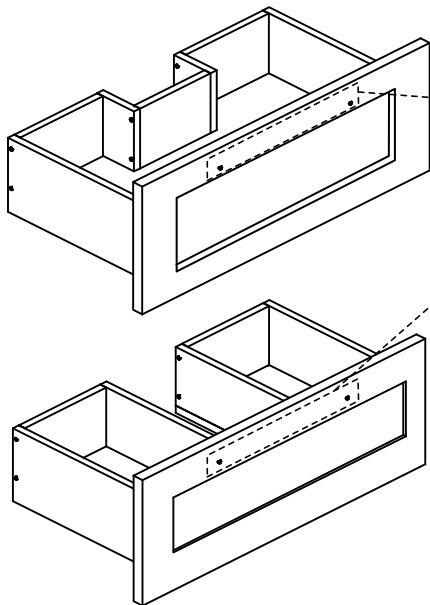

NORO®

POLO 600

Lot No.

- ⓈE LOT-nummer
- ⓈI LOT-numeron
- ⓈO LOT-nummeret
- ⓈK LOT nummer
- ⓈK LOT number

NORO®

- ⓈE LOT nummer används för spårning av information av produktens tillverkningshistoria. Informationen är mycket viktig i vår strävan av att göra Noro's produkter bättre.
- ⓈI LOT numeroa käytetään jäljittämään tuotteen valmistushistoria. Tieto on erittäin tärkeä jotta voimme parantaa Noro tuotteiden laatua.
- ⓈO LOT nummer brukes for sporing av informasjon av produktet produksjonshistorie. Informasjonen er viktig for at vi skal kunne gjøre Noro's produkter bedre.
- ⓈK LOT nummer bruges til at spore oplysninger om produktets fremstilling historie. Oplysningerne er meget vigtig i vores bestræbelser på at gøre Noro's produkter bedre.
- ⓈK LOT number is used to track the details of the product's manufacturing history. The information is very important in our quest to make the Noro's products better.

NORO Polo 600 (mm)

- Ⓢ🇪 Installationsmått
- Ⓢ🇫🇮 Asennusmitat
- Ⓢ🇳🇴 Installasjonsmål
- Ⓢ🇩🇰 Installationsmål
- Ⓢ🇬🇧 Measurements for installation

NORO Polo 600 Undercabinet

- Ⓢ🇪 Installationsmått för avlopp i vägg
- Ⓢ🇫🇮 Seinäviemärin asennusmitat
- Ⓢ🇳🇴 Installasjonsmål for avløp i vegg
- Ⓢ🇩🇰 Installationsmål for afløb i væg
- Ⓢ🇬🇧 Measurements for installation of waste into wall

- Ⓢ🇪 Fritt utrymme för avlopp, sideview
- Ⓢ🇫🇮 Vapaa tila viemärille sivusta katsottuna
- Ⓢ🇳🇴 Plass for avløp sett fra, sideview
- Ⓢ🇩🇰 Fri plads for afløb, sideview
- Ⓢ🇬🇧 Void for waste, sideview

A x 4

B x 4