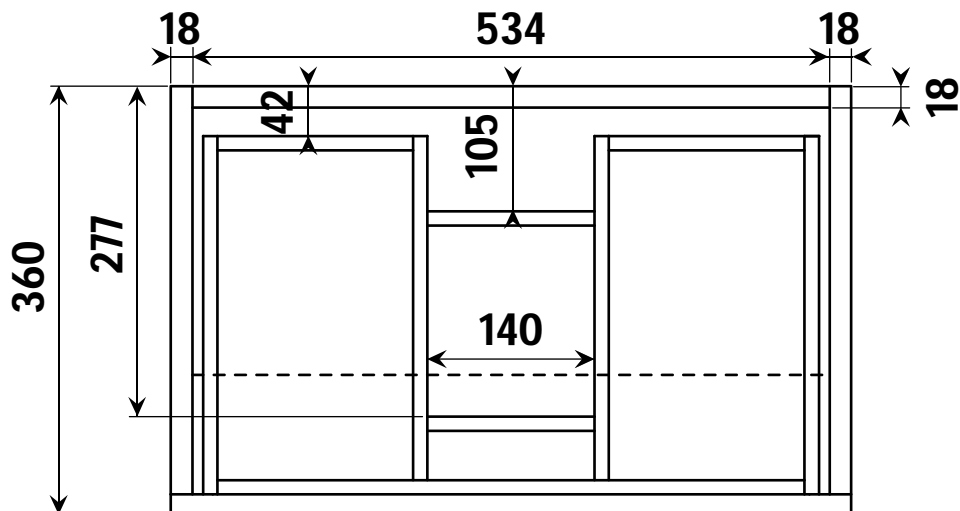

NORO®

POLO 600

Lot No.

- ⓈE LOT-nummer
- ⓈI LOT-numeron
- ⓈO LOT-nummeret
- ⓈK LOT nummer
- ⓈK LOT number

NORO®

- ⓈE LOT nummer används för spårning av information av produktens tillverkningshistoria. Informationen är mycket viktig i vår strävan av att göra Noro's produkter bättre.
- ⓈI LOT numeroa käytetään jäljittämään tuotteen valmistushistoria. Tieto on erittäin tärkeä jotta voimme parantaa Noro tuotteiden laatua.
- ⓈO LOT nummer brukes for sporing av informasjon av produktet produksjonshistorie. Informasjonen er viktig for at vi skal kunne gjøre Noro's produkter bedre.
- ⓈK LOT nummer bruges til at spore oplysninger om produktets fremstilling historie. Oplysningerne er meget vigtig i vores bestræbelser på at gøre Noro's produkter bedre.
- ⓈK LOT number is used to track the details of the product's manufacturing history. The information is very important in our quest to make the Noro's products better.

NORO Polo 600 (mm)

- Ⓢ🇪 Installationsmått
- Ⓢ🇫🇮 Asennusmitat
- Ⓢ🇳🇴 Installasjonsmål
- Ⓢ🇩🇰 Installationsmål
- Ⓢ🇬🇧 Measurements for installation

NORO Polo 600 Undercabinet

- Ⓢ🇪 Installationsmått för avlopp i vägg
- Ⓢ🇫🇮 Seinäviemärin asennusmitat
- Ⓢ🇳🇴 Installasjonsmål for avløp i vegg
- Ⓢ🇩🇰 Installationsmål for afløb i væg
- Ⓢ🇬🇧 Measurements for installation of waste into wall

- Ⓢ🇪 Fritt utrymme för avlopp, sideview
- Ⓢ🇫🇮 Vapaa tila viemärille sivusta katsottuna
- Ⓢ🇳🇴 Plass for avløp sett fra, sideview
- Ⓢ🇩🇰 Fri plads for afløb, sideview
- Ⓢ🇬🇧 Void for waste, sideview

A x 4

B x 4