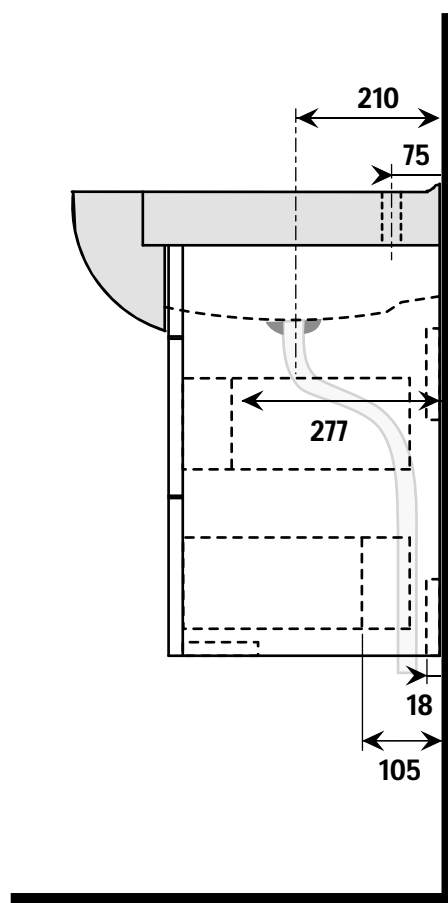

NORO®

POLO 600

Lot No.

- ⓈE LOT-nummer
- ⓈI LOT-numeron
- ⓈO LOT-nummeret
- ⓈK LOT nummer
- ⓈK LOT number

NORO®

- ⓈE LOT nummer används för spårning av information av produktens tillverkningshistoria. Informationen är mycket viktig i vår strävan av att göra Noro's produkter bättre.
- ⓈI LOT numeroa käytetään jäljittämään tuotteen valmistushistoria. Tieto on erittäin tärkeä jotta voimme parantaa Noro tuotteiden laatua.
- ⓈO LOT nummer brukes for sporing av informasjon av produktet produksjonshistorie. Informasjonen er viktig for at vi skal kunne gjøre Noro's produkter bedre.
- ⓈK LOT nummer bruges til at spore oplysninger om produktets fremstilling historie. Oplysningerne er meget vigtig i vores bestræbelser på at gøre Noro's produkter bedre.
- ⓈK LOT number is used to track the details of the product's manufacturing history. The information is very important in our quest to make the Noro's products better.

NORO Polo 600 (mm)

- Ⓢ🇪 Installationsmått
- Ⓢ🇫🇮 Asennusmitat
- Ⓢ🇳🇴 Installasjonsmål
- Ⓢ🇩🇰 Installationsmål
- Ⓢ🇬🇧 Measurements for installation

NORO Polo 600 Undercabinet

- Ⓢ🇪 Installationsmått för avlopp i vägg
- Ⓢ🇫🇮 Seinäviemärin asennusmitat
- Ⓢ🇳🇴 Installasjonsmål for avløp i vegg
- Ⓢ🇩🇰 Installationsmål for afløb i væg
- Ⓢ🇬🇧 Measurements for installation of waste into wall

- Ⓢ🇪 Fritt utrymme för avlopp, sideview
- Ⓢ🇫🇮 Vapaa tila viemärille sivusta katsottuna
- Ⓢ🇳🇴 Plass for avløp sett fra, sideview
- Ⓢ🇩🇰 Fri plads for afløb, sideview
- Ⓢ🇬🇧 Void for waste, sideview

A x 4

B x 4