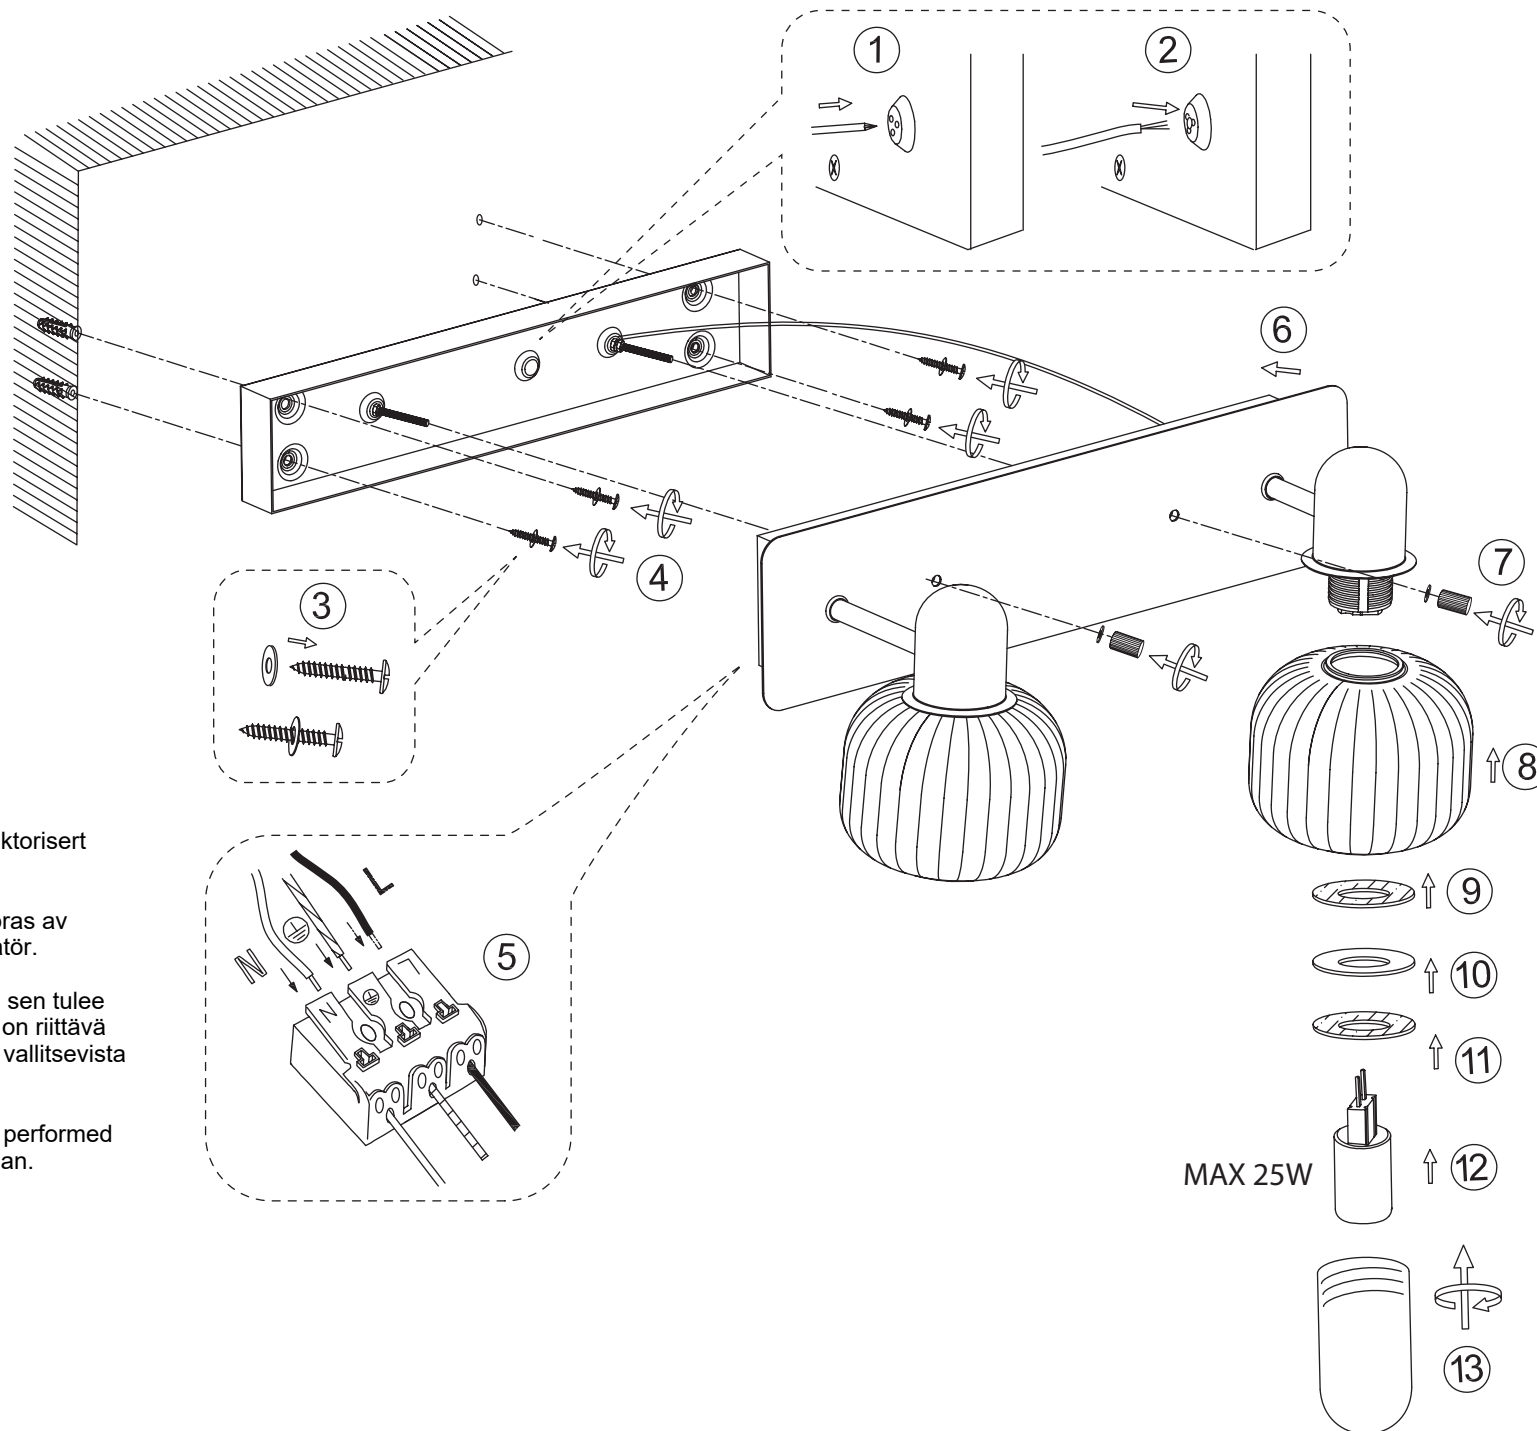

Aneta

**MESSINA
10906**

www.aneta.se

www.scan-lamps.no

NO: Skal installeres av auktorisert elektriker.

SE: Installationen ska utföras av auktoriserad elinstallatör.

FI: Asennus on kiinteä ja sen tulee suorittaa henkilö jolla on riittävä pätevyys ja tuntemus vallitsevista määräyksistä.

EN: Installation should be performed by a qualified electrician.