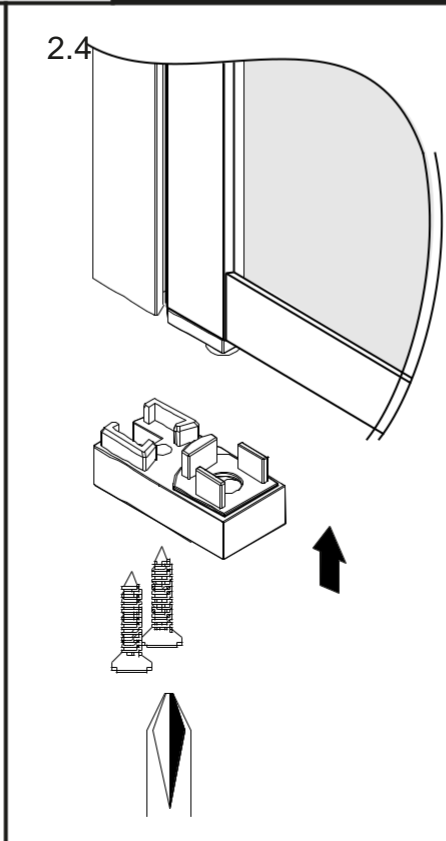

*Lyfco*<sup>®</sup>

**Modell: V5046**

Manual för duschdörrar med måtten 700x2000, 800x2000 och 900x2000 millimeter.

För att montera duschdörren behöver du:

- Vattenpass
- Blyertspenna
- Silikon
- Stjärnskruvmejsel
- Spårskruvmejsel
- Måttband
- Borrmaskin – tänk på att du kan behöva olika borrar beroende på om du ska borra genom flera olika material.

# Sprängskiss

Lista över delar

K	700	800	900	1000
X	685-710	785-810	885-910	885-1010

4.1

4.2

4

4.3

4.4