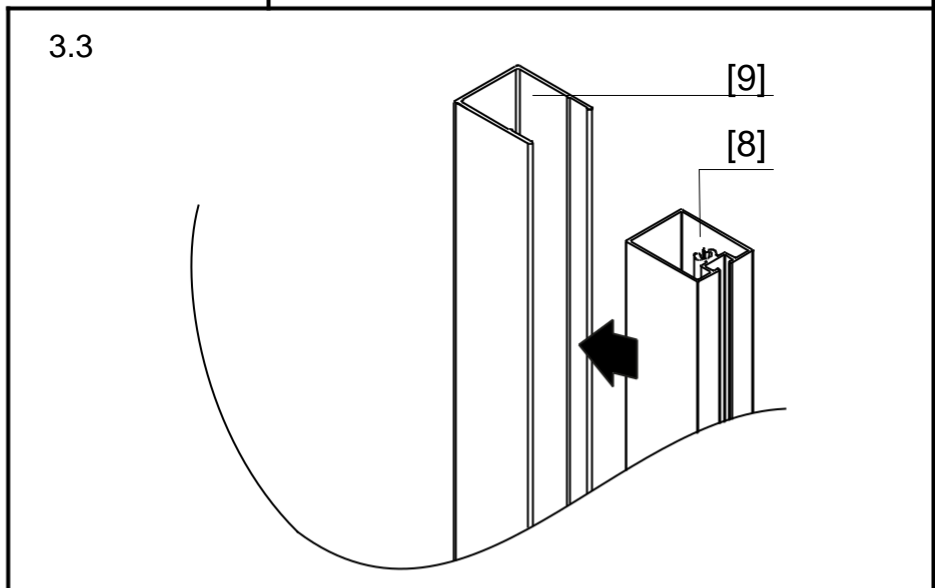

*Lyfco*<sup>®</sup>

**Modell: V5046**

Manual för duschdörrar med måtten 700x2000, 800x2000 och 900x2000 millimeter.

För att montera duschdörren behöver du:

- Vattenpass
- Blyertspenna
- Silikon
- Stjärnskruvmejsel
- Spårskruvmejsel
- Måttband
- Borrmaskin – tänk på att du kan behöva olika borrar beroende på om du ska borra genom flera olika material.

# Sprängskiss

Lista över delar

K	700	800	900	1000
X	685-710	785-810	885-910	885-1010

4.1

4.2

4

4.3

4.4