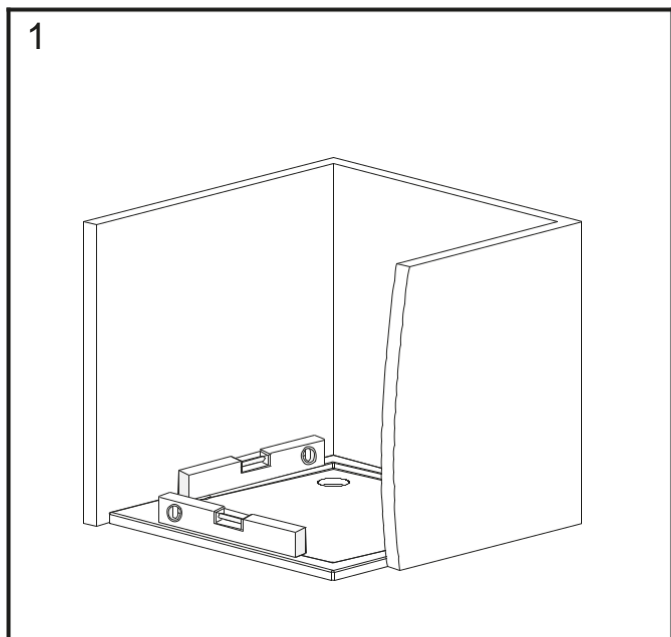

K	700	800	900	1000
X	685-710	785-810	885-910	885-1010