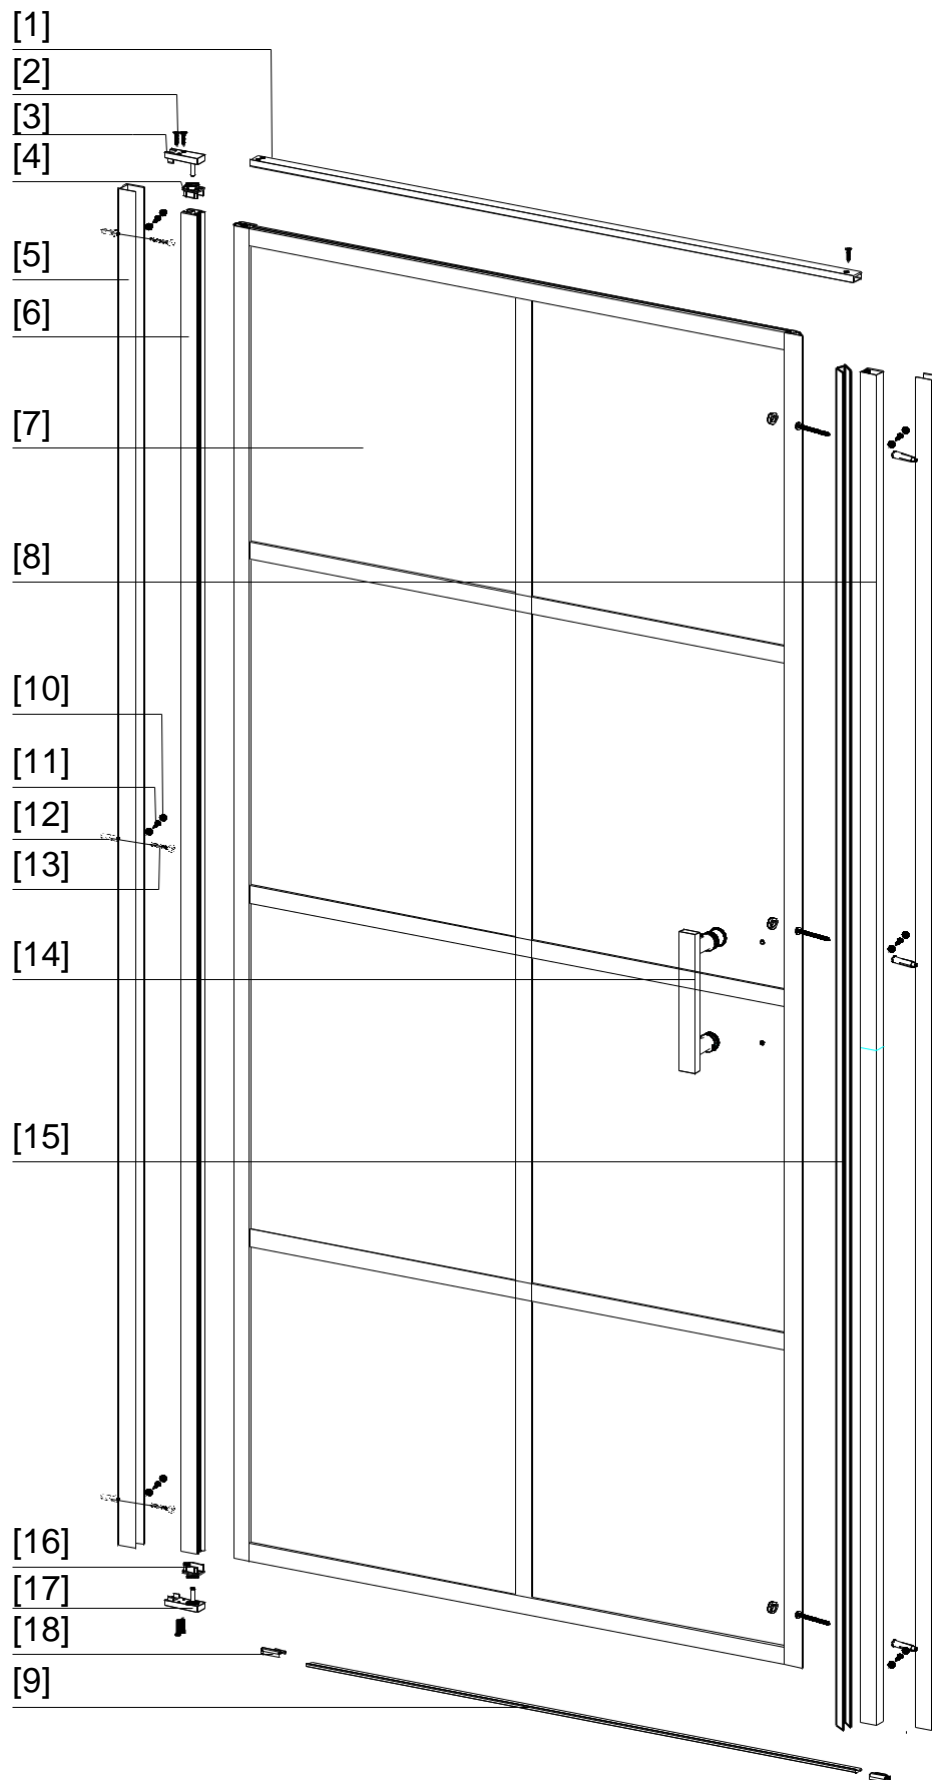

*Lyfco*<sup>®</sup>

**Modell: V5046**

Manual för duschdörrar med måtten 700x2000, 800x2000 och 900x2000 millimeter.

För att montera duschdörren behöver du:

- Vattenpass
- Blyertspenna
- Silikon
- Stjärnskruvmejsel
- Spårskruvmejsel
- Måttband
- Borrmaskin – tänk på att du kan behöva olika borrar beroende på om du ska borra genom flera olika material.

# Sprängskiss

Lista över delar

K	700	800	900	1000
X	685-710	785-810	885-910	885-1010

4.1

4.2

4

4.3

4.4