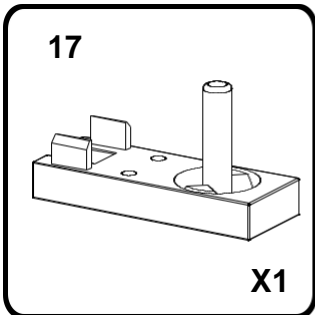

*Lyfco*<sup>®</sup>

**Modell: V5046**

Manual för duschdörrar med måtten 700x2000, 800x2000 och 900x2000 millimeter.

För att montera duschdörren behöver du:

- Vattenpass
- Blyertspenna
- Silikon
- Stjärnskruvmejsel
- Spårskruvmejsel
- Måttband
- Borrmaskin – tänk på att du kan behöva olika borrar beroende på om du ska borra genom flera olika material.

# Sprängskiss

Lista över delar

K	700	800	900	1000
X	685-710	785-810	885-910	885-1010

4.1

4.2

4

4.3

4.4