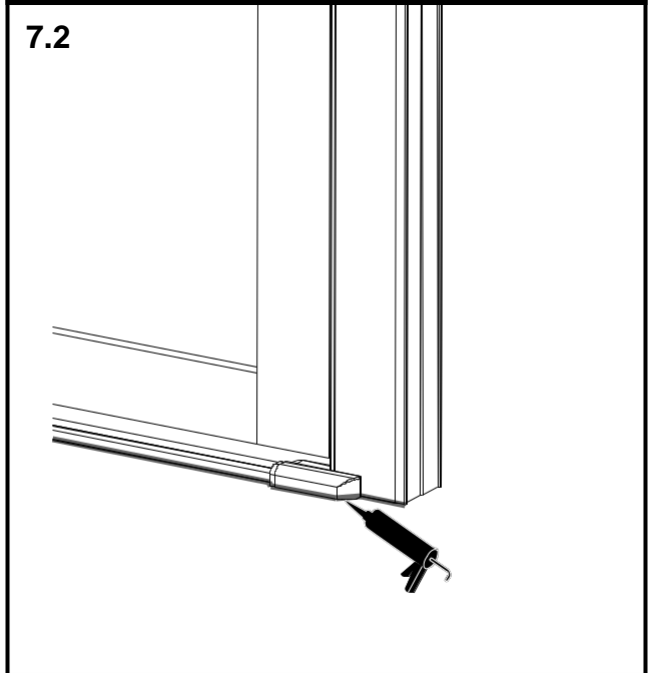

7

7.1

7.2

7.3

24h

Konsumentkontakt
Arc E-commerce AB
Box 3124
13603 Haninge
Sverige