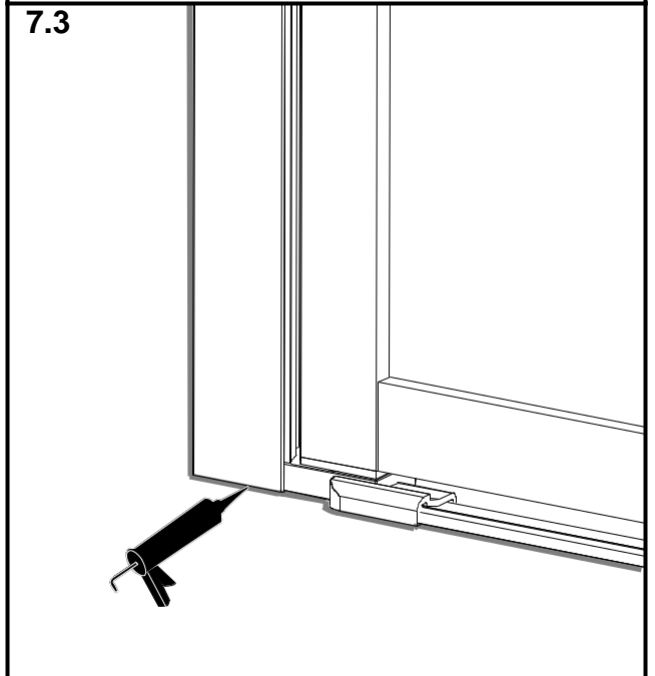

24h

Konsumentkontakt
Arc E-commerce AB
Box 3124
13603 Haninge
Sverige