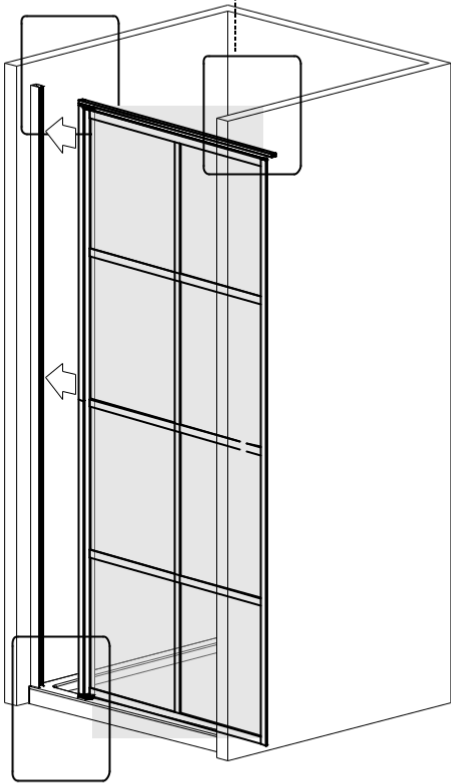

*Lyfco*<sup>®</sup>

**Modell: V5046**

Manual för duschdörrar med måtten 700x2000, 800x2000 och 900x2000 millimeter.

För att montera duschdörren behöver du:

- Vattenpass
- Blyertspenna
- Silikon
- Stjärnskruvmejsel
- Spårskruvmejsel
- Måttband
- Borrmaskin – tänk på att du kan behöva olika borrar beroende på om du ska borra genom flera olika material.

# Sprängskiss

Lista över delar

K	700	800	900	1000
X	685-710	785-810	885-910	885-1010

4.1

4.2

4

4.3

4.4