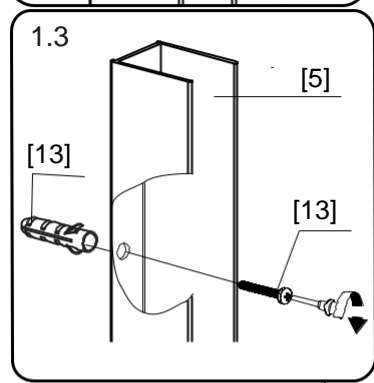

K	700	800	900	1000
X	685-710	785-810	885-910	885-1010