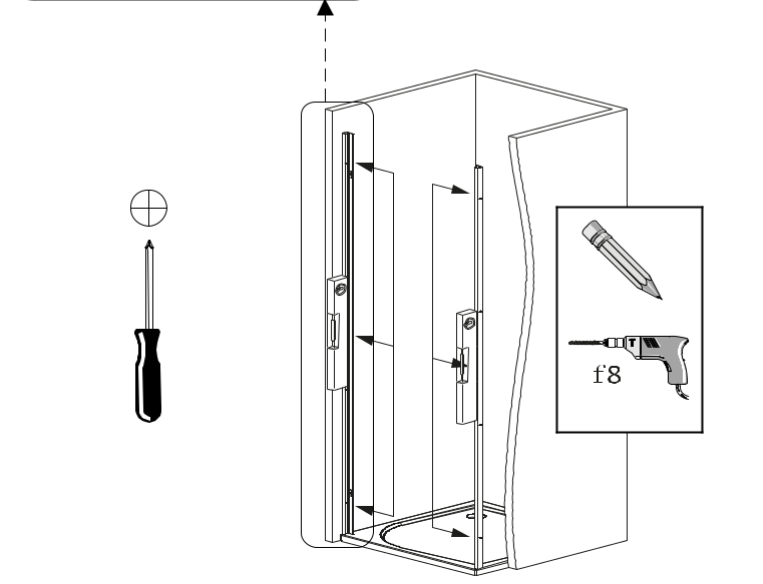

K	700	800	900	1000
X	685-710	785-810	885-910	885-1010