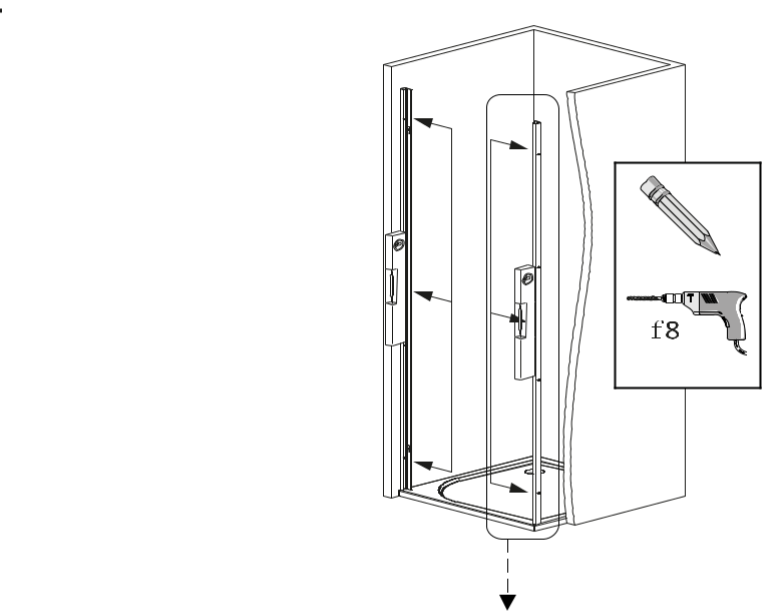

K	700	800	900	1000
X	685-710	785-810	885-910	885-1010