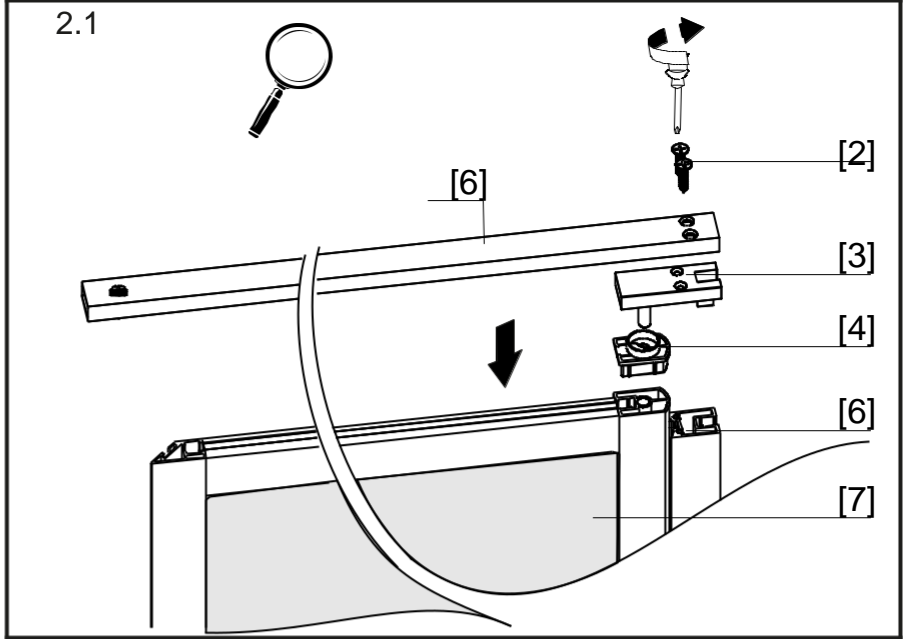

*Lyfco*<sup>®</sup>

**Modell: V5046**

Manual för duschdörrar med måtten 700x2000, 800x2000 och 900x2000 millimeter.

För att montera duschdörren behöver du:

- Vattenpass
- Blyertspenna
- Silikon
- Stjärnskruvmejsel
- Spårskruvmejsel
- Måttband
- Borrmaskin – tänk på att du kan behöva olika borrar beroende på om du ska borra genom flera olika material.

# Sprängskiss

Lista över delar

K	700	800	900	1000
X	685-710	785-810	885-910	885-1010

4.1

4.2

4

4.3

4.4