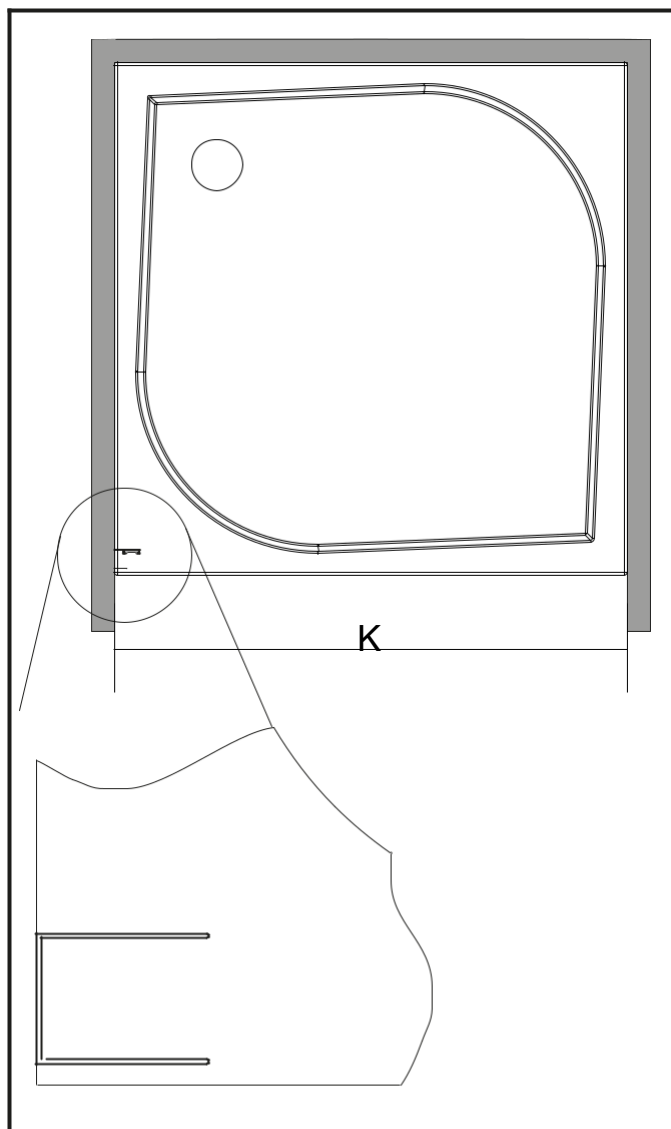

*Lyfco*<sup>®</sup>

**Modell: V5046**

Manual för duschdörrar med måtten 700x2000, 800x2000 och 900x2000 millimeter.

För att montera duschdörren behöver du:

- Vattenpass
- Blyertspenna
- Silikon
- Stjärnskruvmejsel
- Spårskruvmejsel
- Måttband
- Borrmaskin – tänk på att du kan behöva olika borrar beroende på om du ska borra genom flera olika material.

# Sprängskiss

Lista över delar

K	700	800	900	1000
X	685-710	785-810	885-910	885-1010

4.1

4.2

4

4.3

4.4