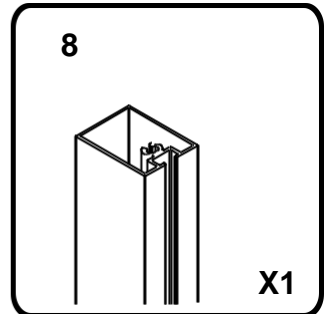

*Lyfco*<sup>®</sup>

**Modell: V5046**

Manual för duschdörrar med måtten 700x2000, 800x2000 och 900x2000 millimeter.

För att montera duschdörren behöver du:

- Vattenpass
- Blyertspenna
- Silikon
- Stjärnskruvmejsel
- Spårskruvmejsel
- Måttband
- Borrmaskin – tänk på att du kan behöva olika borrar beroende på om du ska borra genom flera olika material.

# Sprängskiss

Lista över delar

K	700	800	900	1000
X	685-710	785-810	885-910	885-1010

4.1

4.2

4

4.3

4.4