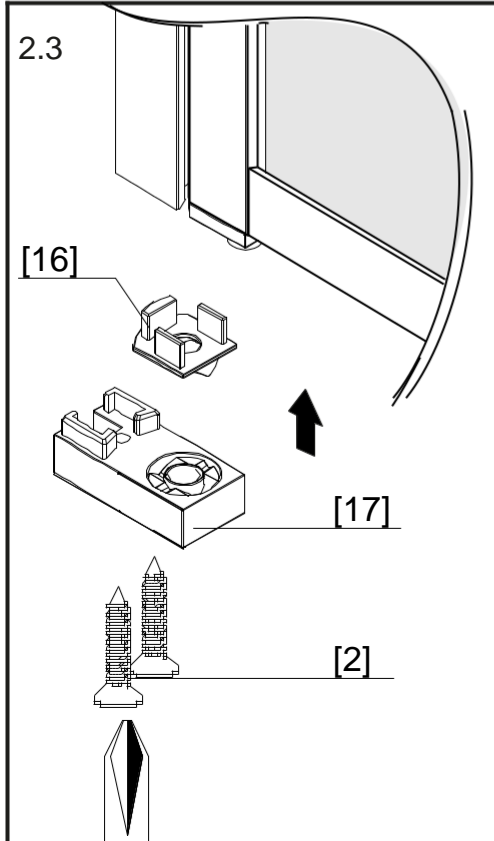

*Lyfco*<sup>®</sup>

**Modell: V5046**

Manual för duschdörrar med måtten 700x2000, 800x2000 och 900x2000 millimeter.

För att montera duschdörren behöver du:

- Vattenpass
- Blyertspenna
- Silikon
- Stjärnskruvmejsel
- Spårskruvmejsel
- Måttband
- Borrmaskin – tänk på att du kan behöva olika borrar beroende på om du ska borra genom flera olika material.

# Sprängskiss

Lista över delar

K	700	800	900	1000
X	685-710	785-810	885-910	885-1010

4.1

4.2

4

4.3

4.4