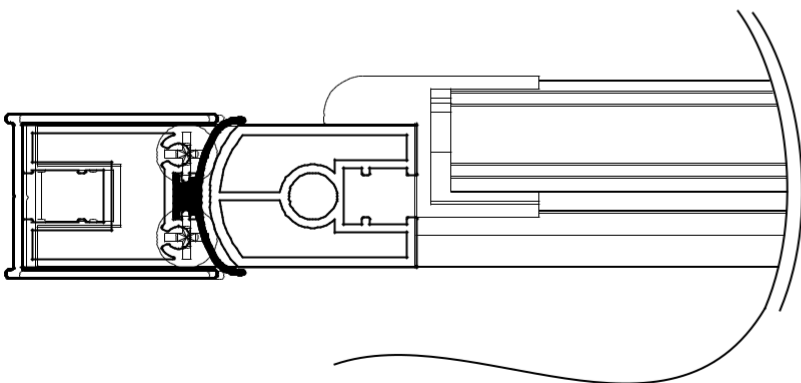

*Lyfco*<sup>®</sup>

**Modell: V5046**

Manual för duschdörrar med måtten 700x2000, 800x2000 och 900x2000 millimeter.

För att montera duschdörren behöver du:

- Vattenpass
- Blyertspenna
- Silikon
- Stjärnskruvmejsel
- Spårskruvmejsel
- Måttband
- Borrmaskin – tänk på att du kan behöva olika borrar beroende på om du ska borra genom flera olika material.

# Sprängskiss

Lista över delar

K	700	800	900	1000
X	685-710	785-810	885-910	885-1010

4.1

4.2

4

4.3

4.4