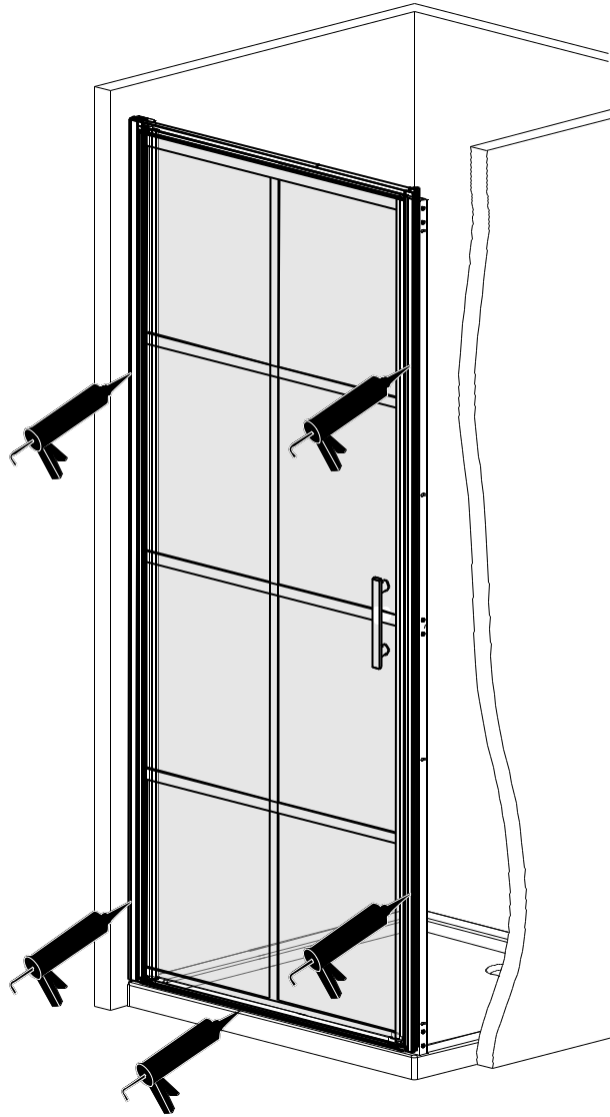

7

7.1

7.2

7.3

24h

Konsumentkontakt
Arc E-commerce AB
Box 3124
13603 Haninge
Sverige