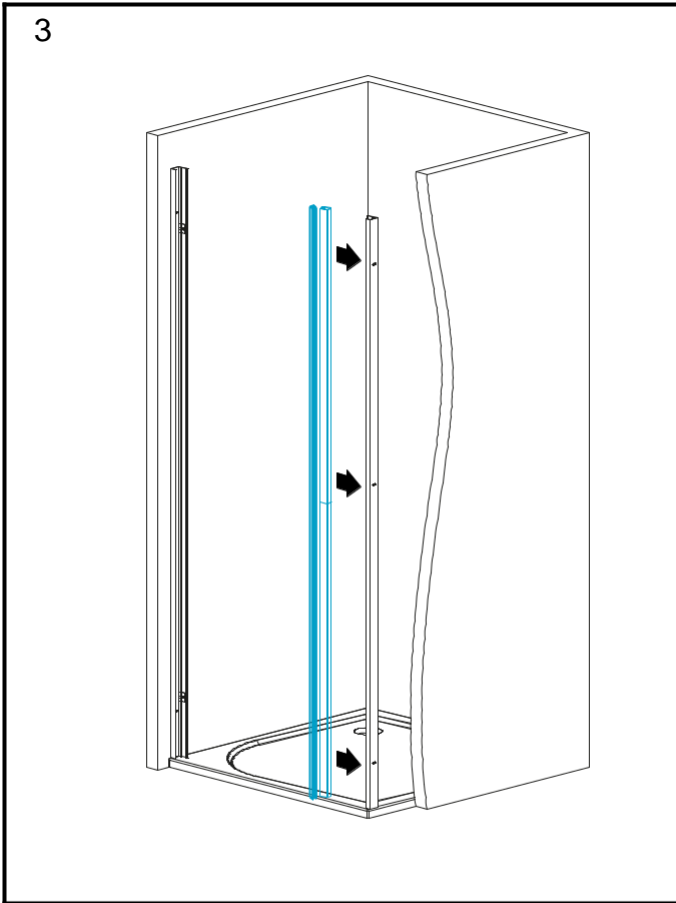

*Lyfco*<sup>®</sup>

**Modell: V5046**

Manual för duschdörrar med måtten 700x2000, 800x2000 och 900x2000 millimeter.

För att montera duschdörren behöver du:

- Vattenpass
- Blyertspenna
- Silikon
- Stjärnskruvmejsel
- Spårskruvmejsel
- Måttband
- Borrmaskin – tänk på att du kan behöva olika borrar beroende på om du ska borra genom flera olika material.

# Sprängskiss

Lista över delar

K	700	800	900	1000
X	685-710	785-810	885-910	885-1010

4.1

4.2

4

4.3

4.4