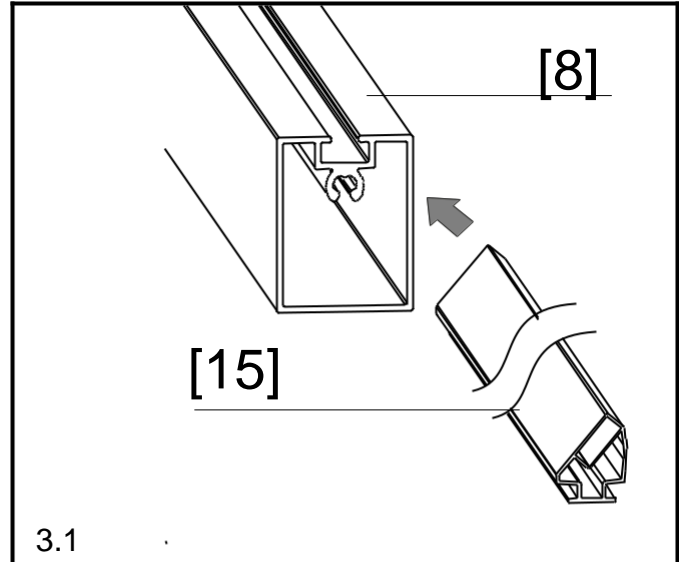

*Lyfco*<sup>®</sup>

**Modell: V5046**

Manual för duschdörrar med måtten 700x2000, 800x2000 och 900x2000 millimeter.

För att montera duschdörren behöver du:

- Vattenpass
- Blyertspenna
- Silikon
- Stjärnskruvmejsel
- Spårskruvmejsel
- Måttband
- Borrmaskin – tänk på att du kan behöva olika borrar beroende på om du ska borra genom flera olika material.

# Sprängskiss

Lista över delar

K	700	800	900	1000
X	685-710	785-810	885-910	885-1010

4.1

4.2

4

4.3

4.4