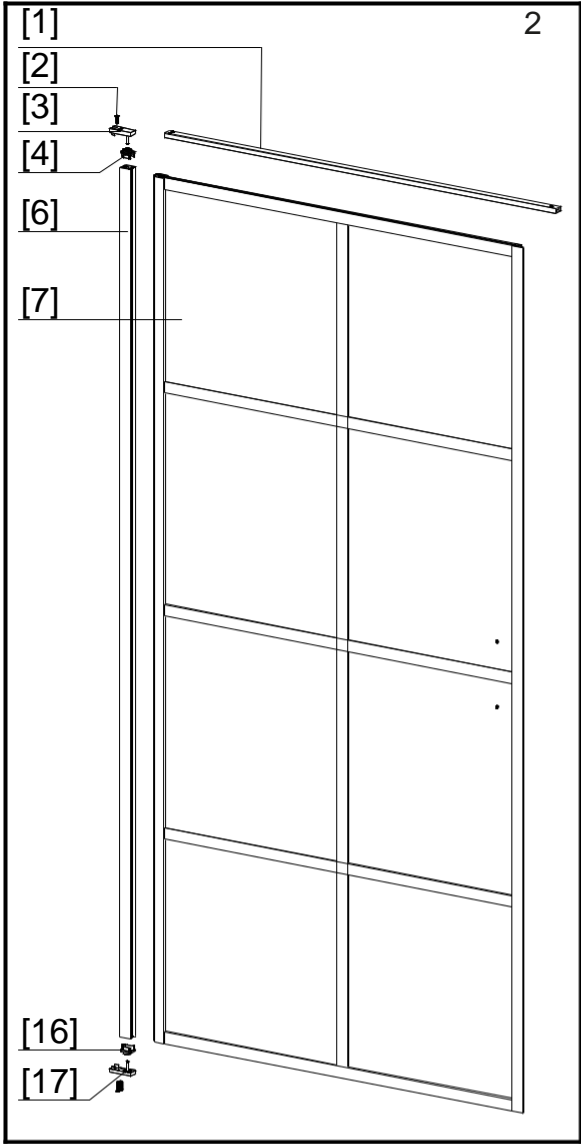

*Lyfco*<sup>®</sup>

**Modell: V5046**

Manual för duschdörrar med måtten 700x2000, 800x2000 och 900x2000 millimeter.

För att montera duschdörren behöver du:

- Vattenpass
- Blyertspenna
- Silikon
- Stjärnskruvmejsel
- Spårskruvmejsel
- Måttband
- Borrmaskin – tänk på att du kan behöva olika borrar beroende på om du ska borra genom flera olika material.

# Sprängskiss

Lista över delar

K	700	800	900	1000
X	685-710	785-810	885-910	885-1010

4.1

4.2

4

4.3

4.4